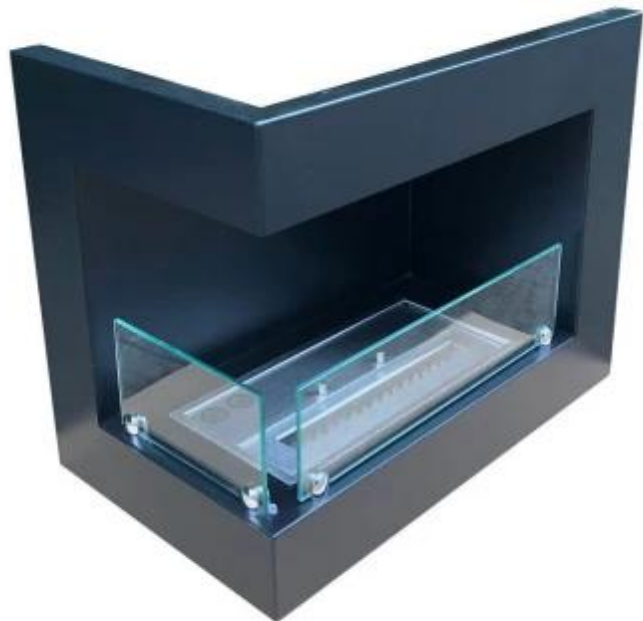

HOEK BIO-ETHANOL HAARD MET GLAS - LINKS

BIO-30-017L

Hoekvormige bio-ethanol haard in linkse uitvoering. Brandtijd 6 uur. Afmetingen: H: 40 x B: 50 x D: 30 cm.

TECHNISCHE SPECIFICATIES

Belangrijke specificaties

Producttype	Hoekinbouw bio-ethanol haard
Merk	ScandiFlames
Gebruik	Binnen
Garantie	2 Jaren

Afmetingen & Gewicht

Lengte/breedte	50 cm
Hoogte	40 cm
Diepte	30 cm
Gewicht	12 kg

Technische Specificaties

Minimale kamergrootte	45 m³
Brandstof	Bioethanol
Brandtijd tot	6 uur
Capaciteit	1,5 Liter
Warmteafgifte (max.)	2,2 kW
Verbruik	0,25 l/uur
Aanbevolen luchtverversingssnelheid	1

Brander specificaties

Verstelbaar	Ja
Controle	Handmatig
Brander model	1,5 Liter Deluxe
Breedte van de vlam	24 cm
Afstandsbediening	Nee

Materiaal en uiterlijk

Materiaal	Staal
Kleur	Zwart
Vlamzicht	Voorkant
Vlamzicht	Linkerkant
Glas inbegrepen	Ja

Installatiedetails

Rookkanaal/schoorsteen	Niet vereist
Stroomvereisten	Nee