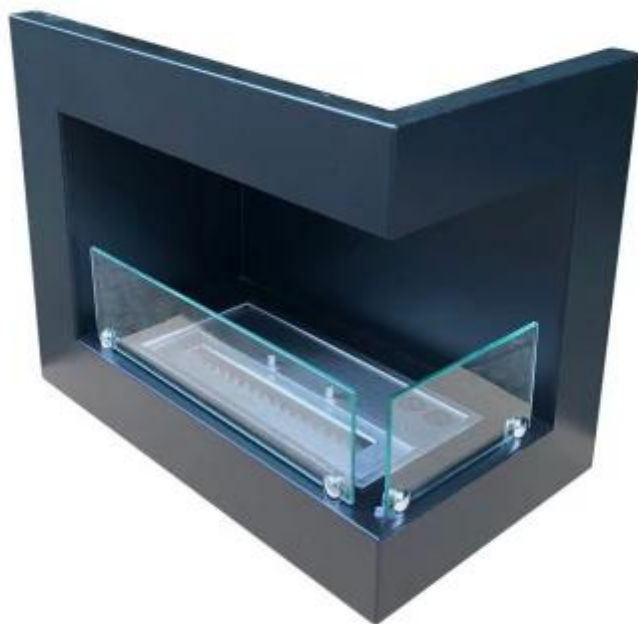

HOEK BIO-ETHANOL HAARD MET GLAS - RECHTS

BIO-30-017R

Hoekvormige bio-ethanol haard in rechtse uitvoering. Brandtijd 6 uur. Afmetingen: H: 40 x B: 50 x D: 30 cm.

TECHNISCHE SPECIFICATIES

Brander

Warmteafgifte (max.)	2,2 kW
Rookkanaal/schoorsteen	Niet vereist
Afstandsbediening	Nee
Aanbevolen luchtverversingssnelheid	1
Brander type	1,5 Liter Deluxe
Breedte van de vlam	24 cm
Minimale kamergrootte	45 m ³
Vereist elektriciteit	Nee
Brandtijd	6 uur
Verstelbaar	Ja
Controle	Handmatig
Capaciteit	1,5 Liter
Brandstof	Bioethanol
Verbruik	0,25 l/uur

Type

Montage	Hoekinbouw bio-ethanol haard
Producent	ScandiFlames
Vlammenzicht	Voorkant
Vlammenzicht	46
Gebruik	Binnen
Garantie	2 jaar

Uiterlijk

Materiaal	Staal
Kleur	Zwart
Glas inbegrepen	Ja

Afmeting

Lengte/breedte	50 cm
Hoogte	40 cm
Diepte	30 cm
Gewicht	12 kg