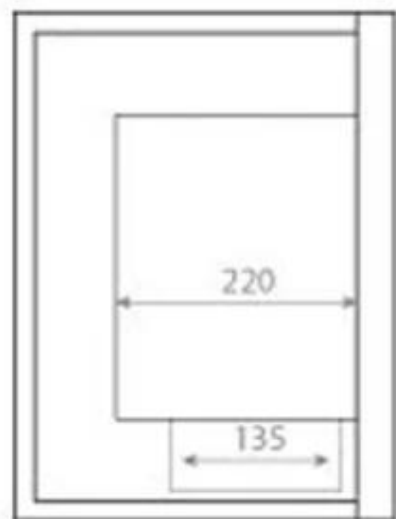

HOEK BIO-ETHANOL HAARD MET GLAS - RECHTS

BIO-30-017R

Hoekvormige bio-ethanol haard in rechtse uitvoering. Brandtijd 6 uur. Afmetingen: H: 40 x B: 50 x D: 30 cm.

TECHNISCHE SPECIFICATIES

Brander

Warmteafgifte (max.)	2,2 kW
Rookkanaal/schoorsteen	Niet vereist
Afstandsbediening	Nee
Aanbevolen luchtverversingssnelheid	1
Brander type	1,5 Liter Deluxe
Breedte van de vlam	24 cm
Minimale kamergrootte	45 m ³
Vereist elektriciteit	Nee
Brandtijd	6 uur
Verstelbaar	Ja
Controle	Handmatig
Capaciteit	1,5 Liter
Brandstof	Bioethanol
Verbruik	0,25 l/uur

Type

Montage	Hoekinbouw bio-ethanol haard
Producent	ScandiFlames
Vlammenzicht	Voorkant
Vlammenzicht	46
Gebruik	Binnen
Garantie	2 jaar

Uiterlijk

Materiaal	Staal
Kleur	Zwart
Glas inbegrepen	Ja

Afmeting

Lengte/breedte	50 cm
Hoogte	40 cm
Diepte	30 cm
Gewicht	12 kg

Front

Right

Back

Left