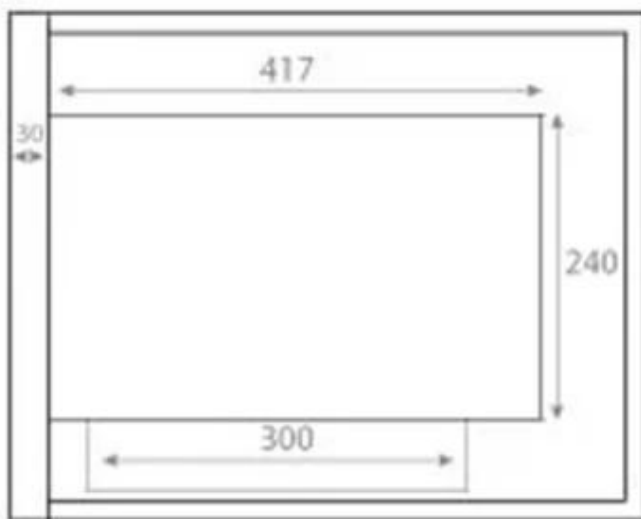

HOEK BIO-ETHANOL HAARD MET GLAS - RECHTS

BIO-30-017R

Hoekvormige bio-ethanol haard in rechtse uitvoering. Brandtijd 6 uur. Afmetingen: H: 40 x B: 50 x D: 30 cm.

TECHNISCHE SPECIFICATIES

Brander

Warmteafgifte (max.)	2,2 kW
Rookkanaal/schoorsteen	Niet vereist
Afstandsbediening	Nee
Aanbevolen luchtverversingssnelheid	1
Brander type	1,5 Liter Deluxe
Breedte van de vlam	24 cm
Minimale kamergrootte	45 m ³
Vereist elektriciteit	Nee
Brandtijd	6 uur
Verstelbaar	Ja
Controle	Handmatig
Capaciteit	1,5 Liter
Brandstof	Bioethanol
Verbruik	0,25 l/uur

Type

Montage	Hoekinbouw bio-ethanol haard
Producent	ScandiFlames
Vlammenzicht	Voorkant
Vlammenzicht	46
Gebruik	Binnen
Garantie	2 jaar

Uiterlijk

Materiaal	Staal
Kleur	Zwart
Glas inbegrepen	Ja

Afmeting

Lengte/breedte	50 cm
Hoogte	40 cm
Diepte	30 cm
Gewicht	12 kg

Front

Right

Back

Left