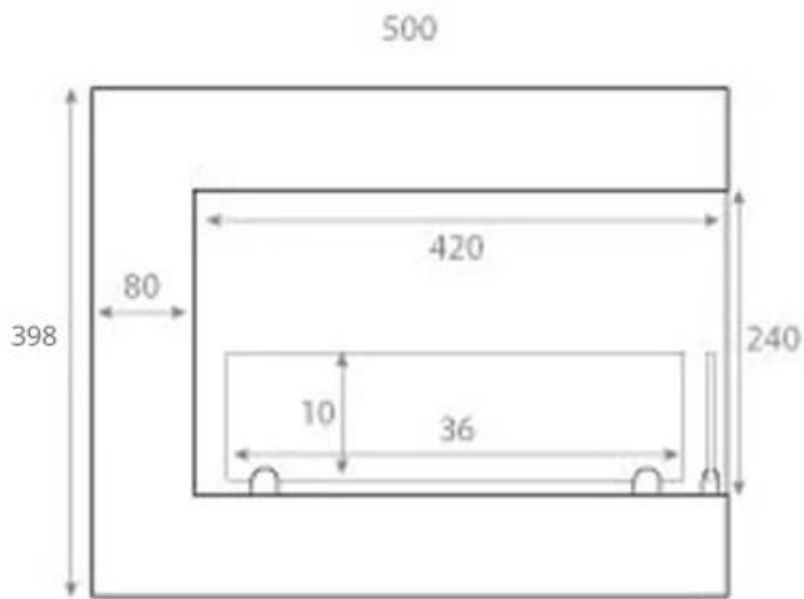

HOEK BIO-ETHANOL HAARD MET GLAS - RECHTS

BIO-30-017R

Hoekvormige bio-ethanol haard in rechtse uitvoering. Brandtijd 6 uur. Afmetingen: H: 40 x B: 50 x D: 30 cm.

TECHNISCHE SPECIFICATIES

Brander

Warmteafgifte (max.)	2,2 kW
Rookkanaal/schoorsteen	Niet vereist
Afstandsbediening	Nee
Aanbevolen luchtverversingssnelheid	1
Brander type	1,5 Liter Deluxe
Breedte van de vlam	24 cm
Minimale kamergrootte	45 m ³
Vereist elektriciteit	Nee
Brandtijd	6 uur
Verstelbaar	Ja
Controle	Handmatig
Capaciteit	1,5 Liter
Brandstof	Bioethanol
Verbruik	0,25 l/uur

Type

Montage	Hoekinbouw bio-ethanol haard
Producent	ScandiFlames
Vlammenzicht	Voorkant
Vlammenzicht	46
Gebruik	Binnen
Garantie	2 jaar

Uiterlijk

Materiaal	Staal
Kleur	Zwart
Glas inbegrepen	Ja

Afmeting

Lengte/breedte	50 cm
Hoogte	40 cm
Diepte	30 cm
Gewicht	12 kg

Front

Right

Back

Left