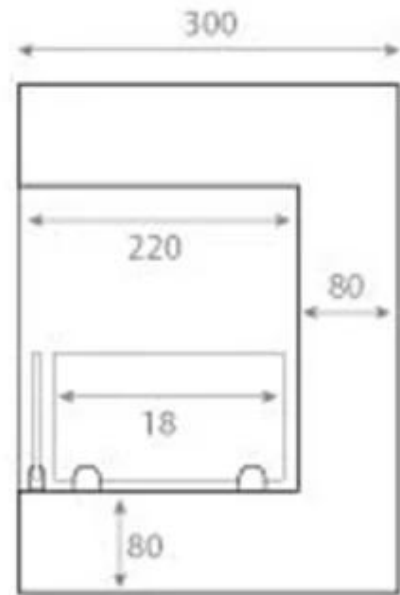

HOEK BIO-ETHANOL HAARD MET GLAS - RECHTS

BIO-30-017R

Hoekvormige bio-ethanol haard in rechtse uitvoering. Brandtijd 6 uur. Afmetingen: H: 40 x B: 50 x D: 30 cm.

TECHNISCHE SPECIFICATIES

Brander

Warmteafgifte (max.)	2,2 kW
Rookkanaal/schoorsteen	Niet vereist
Afstandsbediening	Nee
Aanbevolen luchtverversingssnelheid	1
Brander type	1,5 Liter Deluxe
Breedte van de vlam	24 cm
Minimale kamergrootte	45 m ³
Vereist elektriciteit	Nee
Brandtijd	6 uur
Verstelbaar	Ja
Controle	Handmatig
Capaciteit	1,5 Liter
Brandstof	Bioethanol
Verbruik	0,25 l/uur

Type

Montage	Hoekinbouw bio-ethanol haard
Producent	ScandiFlames
Vlammenzicht	Voorkant
Vlammenzicht	46
Gebruik	Binnen
Garantie	2 jaar

Uiterlijk

Materiaal	Staal
Kleur	Zwart
Glas inbegrepen	Ja

Afmeting

Lengte/breedte	50 cm
Hoogte	40 cm
Diepte	30 cm
Gewicht	12 kg

Front

Right

Back

Left