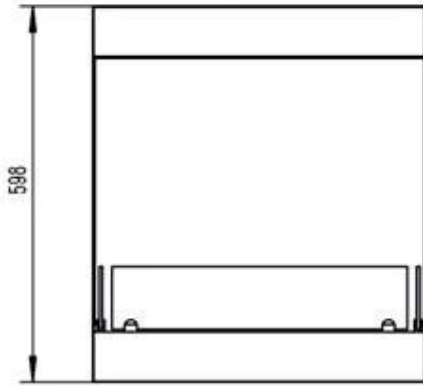

#### Afmeting

Lengte/breedte	53 cm
Hoogte	59,8 cm
Diepte	30 cm
Gewicht	8 kg

Front

Top