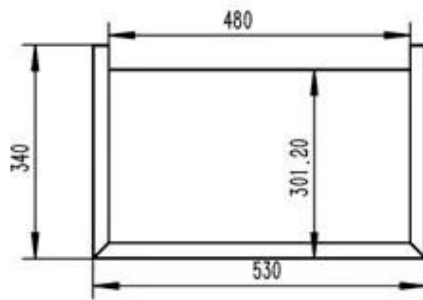

#### Afmeting

Lengte/breedte	53 cm
Hoogte	59,8 cm
Diepte	30 cm
Gewicht	8 kg

Front

Top