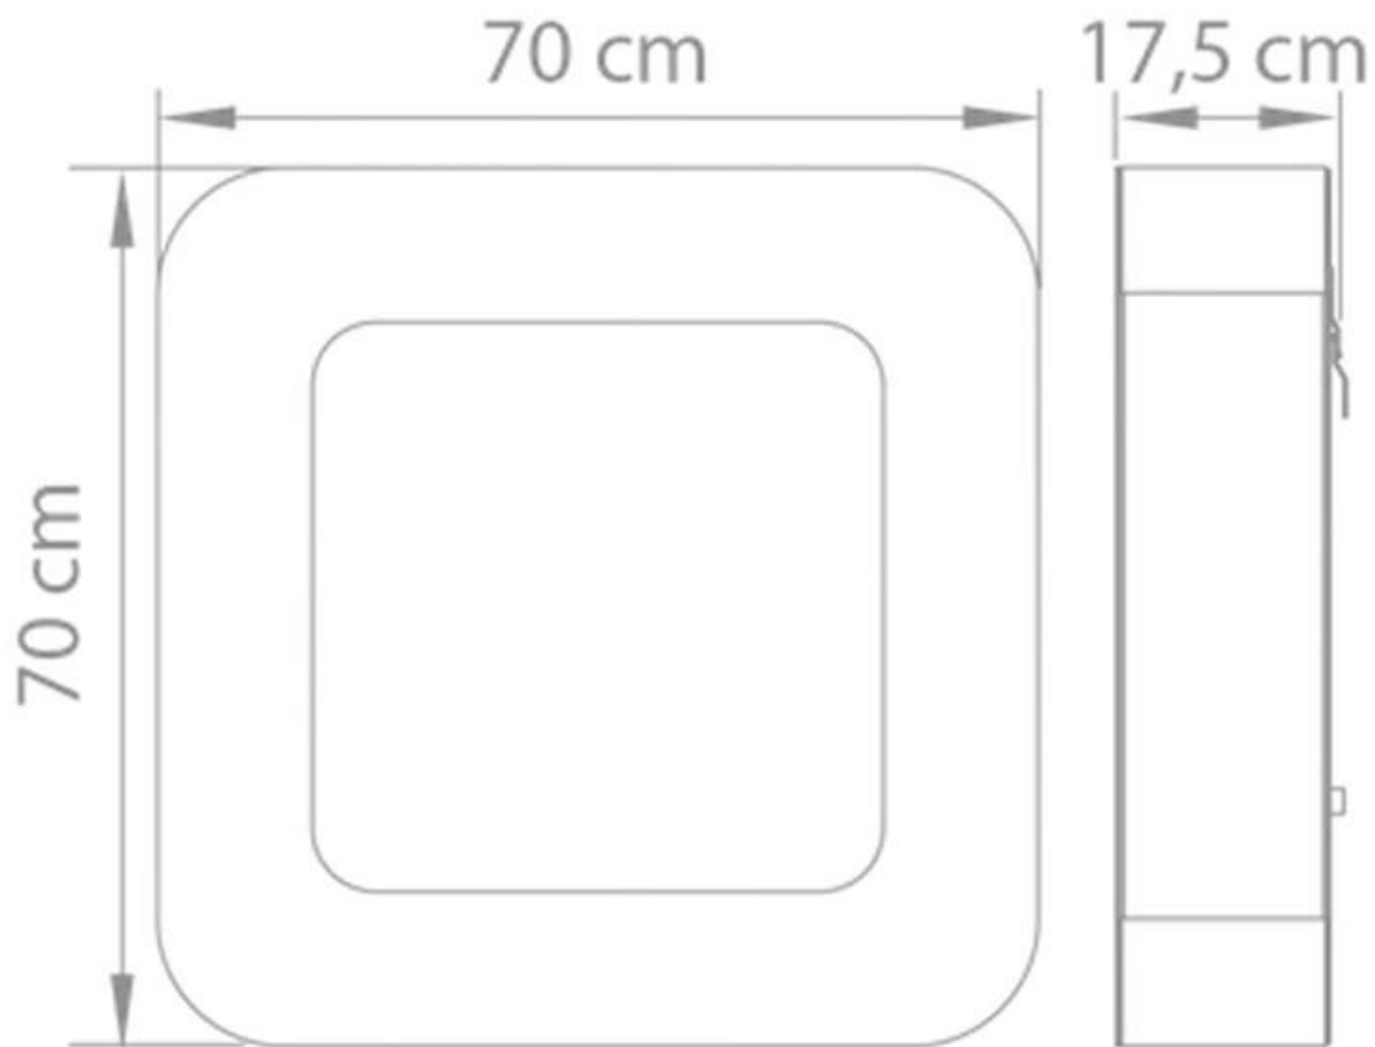

SAFRETTI CURVA BL - ZWART

BIO-60-201

Kleine en stijlvolle bio-ethanol haard van Safretti voor aan de muur. Brandtijd 8 uur. Afmetingen: H. 70 x B: 70 x D: 17,5 cm.

TECHNISCHE SPECIFICATIES

Belangrijke specificaties

Afmetingen & Gewicht

| | |
|----------------|---------|
| Lengte/breedte | 70 cm |
| Hoogte | 70 cm |
| Diepte | 17,5 cm |
| Gewicht | 32 kg |

Technische Specificaties

| | |
|-----------------------|-------------------|
| Minimale kamergrootte | 45 m ³ |
| Brandstof | Bioethanol |
| Brandtijd tot | 6-8 uur |
| Capaciteit | 2 Liter |
| Vlamniveaus | 1 |
| Warmteafgifte (max.) | 2 kW |

Installatiedetails

| | |
|------------------------|--------------|
| Rookkanaal/schoorsteen | Niet vereist |
| Stroomvereisten | Nee |

Curva BL
Weight: 32 kg