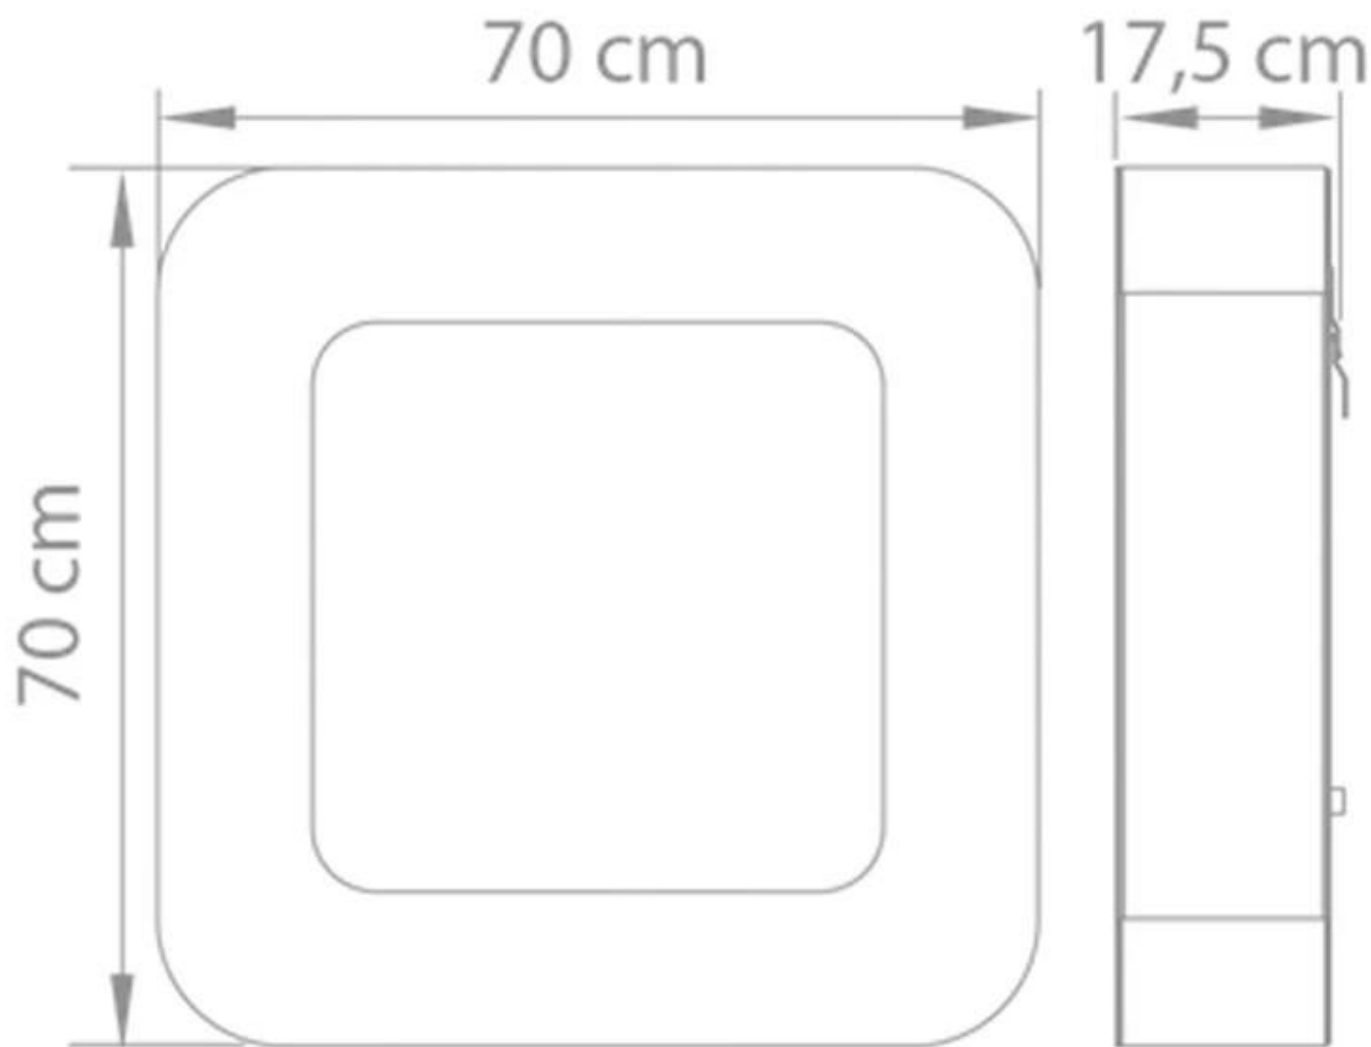

SAFRETTI CURVA BL - ZWART

BIO-60-201

Kleine en stijlvolle bio-ethanol haard van Safretti voor aan de muur. Brandtijd 8 uur. Afmetingen: H. 70 x B: 70 x D: 17,5 cm.

TECHNISCHE SPECIFICATIES

Brander

Capaciteit	2 Liter
Warmteafgifte (max.)	2 kW

Type

Montage	Hangende bio-ethanol haard
---------	----------------------------

Curva BL
Weight: 32 kg