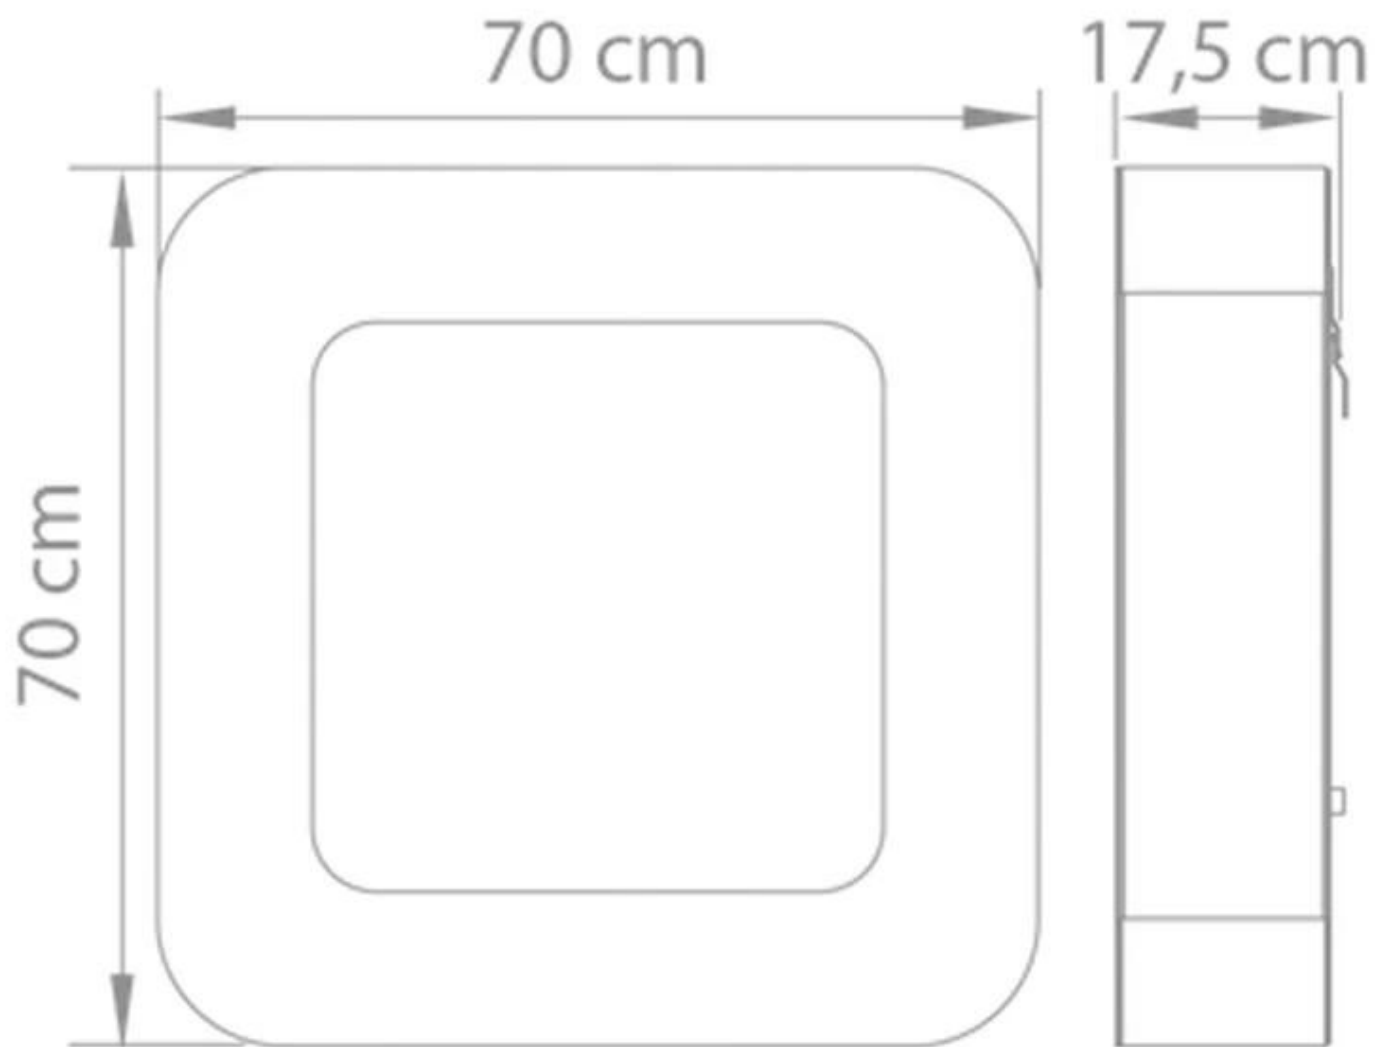

## SAFRETTI CURVA BL - ZWART

BIO-60-201

Kleine en stijlvolle bio-ethanol haard van Safretti voor aan de muur. Brandtijd 8 uur. Afmetingen: H. 70 x B: 70 x D: 17,5 cm.

#### Type

Montage	Hangende bio-ethanol haard
---------	----------------------------

Curva BL  
Weight: 32 kg