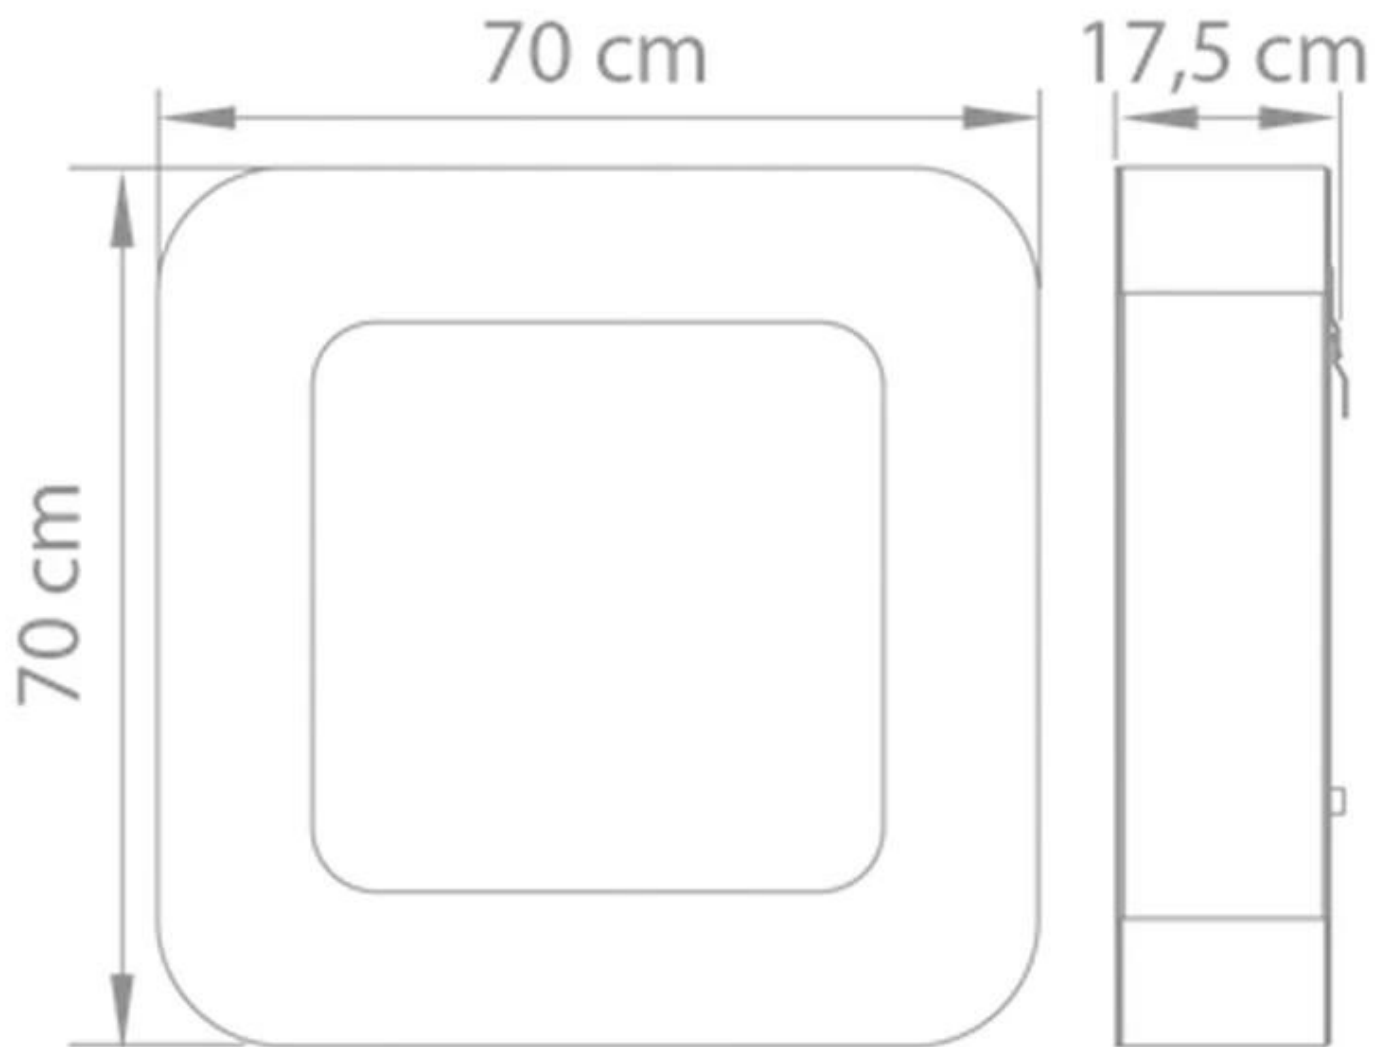

SAFRETTI CURVA BL - WIT

BIO-60-202

Kleine en stijlvolle bio-ethanol haard van Safretti in het in wit voor aan de muur. Brandtijd 8 uur. Afmetingen: H: 70 x B: 70 x D: 17,5 cm.

TECHNISCHE SPECIFICATIES

Brander

Capaciteit	2 Liter
Warmteafgifte (max.)	2 kW
Vereist elektriciteit	Nee

Type

Montage	Hangende bio-ethanol haard
Producent	Safretti

Uiterlijk

Materiaal	Staal
Kleur	Wit

Afmeting

Hoogte	70 cm
Diepte	17,5 cm
Gewicht	32 kg

Curva BL
Weight: 32 kg