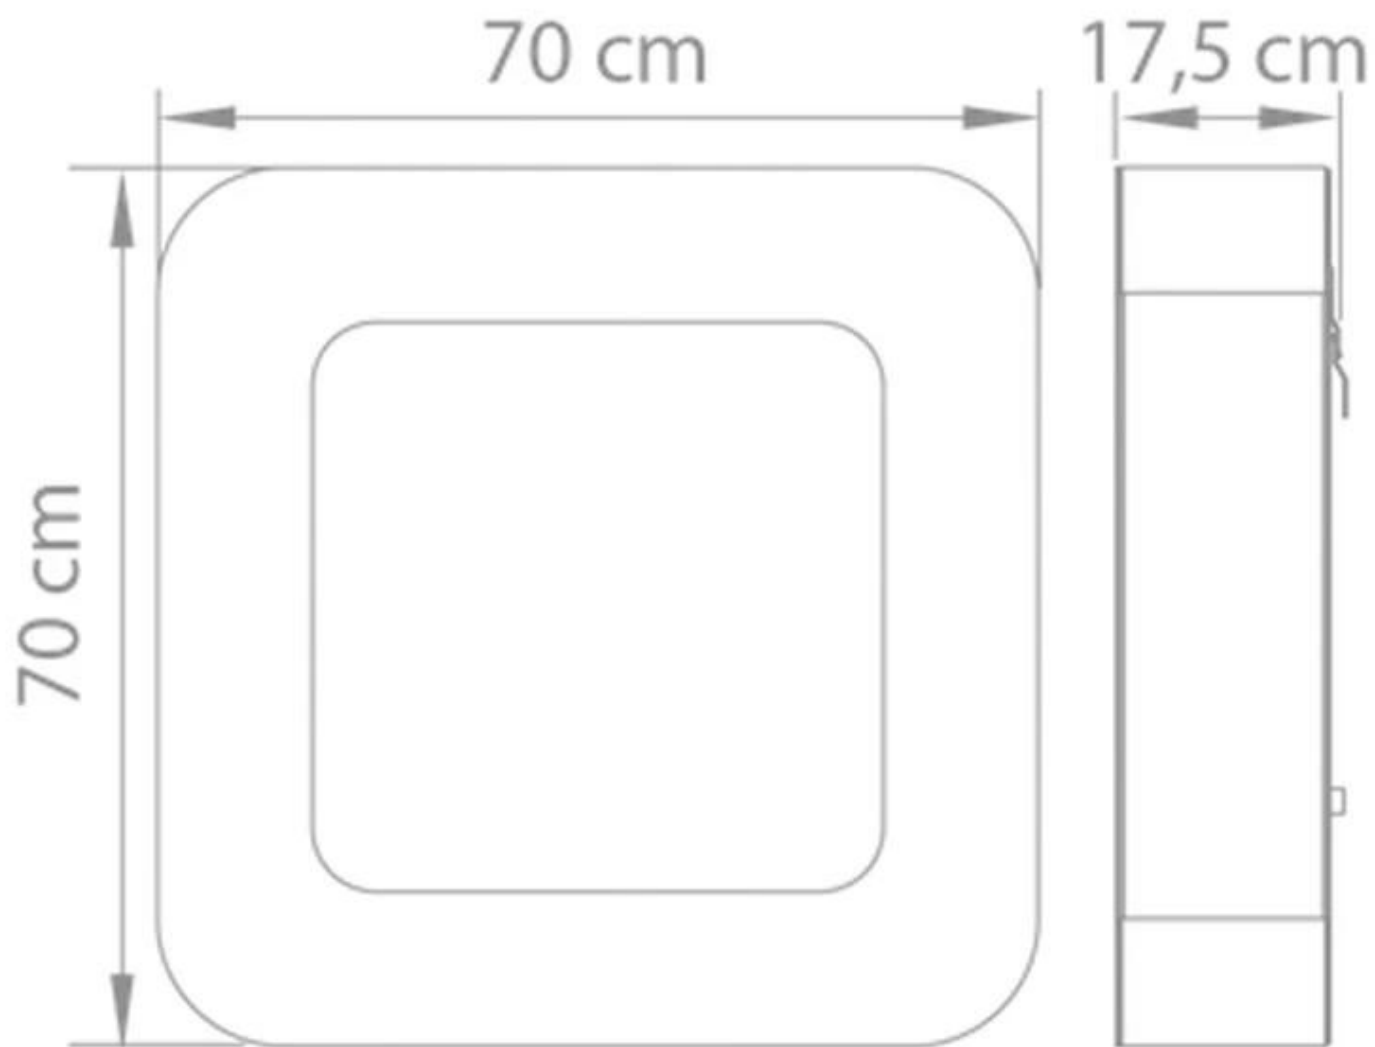

SAFRETTI CURVA BL - WIT

BIO-60-202

Kleine en stijlvolle bio-ethanol haard van Safretti in het in wit voor aan de muur. Brandtijd 8 uur. Afmetingen: H: 70 x B: 70 x D: 17,5 cm.

TECHNISCHE SPECIFICATIES

Belangrijke specificaties

Afmetingen & Gewicht

Lengte/breedte	70 cm
Hoogte	70 cm
Diepte	17,5 cm
Gewicht	32 kg

Technische Specificaties

Minimale kamergrootte	45 m ³
Brandstof	Bioethanol
Brandtijd tot	6-8 uur
Capaciteit	2 Liter
Vlamniveaus	1
Warmteafgifte (max.)	2 kW

Installatiedetails

Rookkanaal/schoorsteen	Niet vereist
Stroomvereisten	Nee

Curva BL
Weight: 32 kg