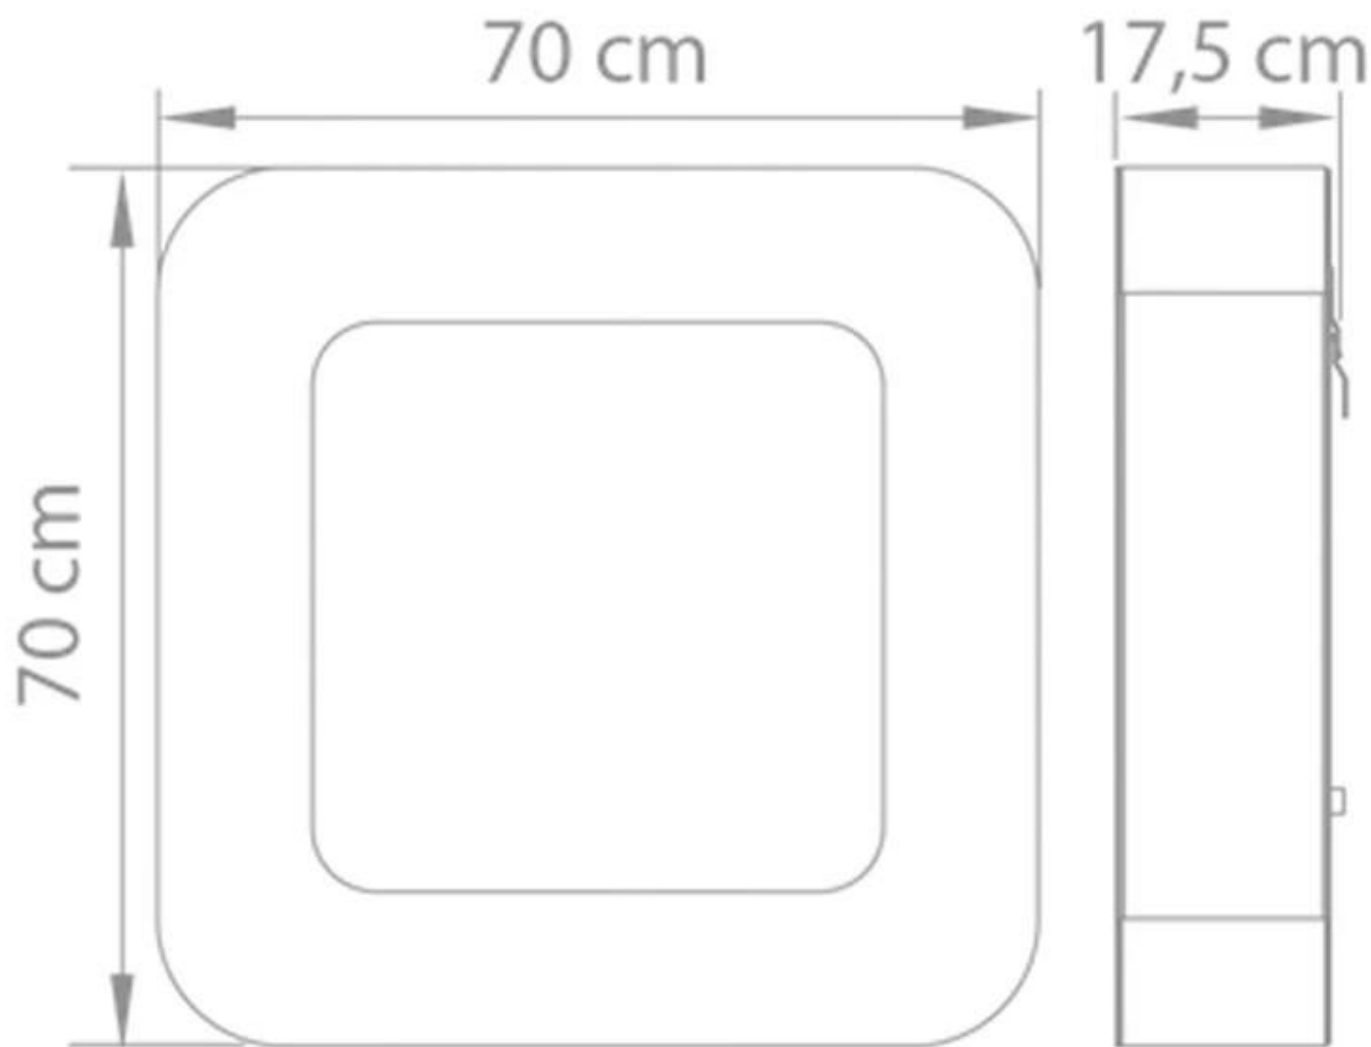

SAFRETTI CURVA BL - WIT

BIO-60-202

Kleine en stijlvolle bio-ethanol haard van Safretti in het in wit voor aan de muur. Brandtijd 8 uur. Afmetingen: H: 70 x B: 70 x D: 17,5 cm.

TECHNISCHE SPECIFICATIES

Afmeting

Diepte	17,5 cm
Gewicht	32 kg
Hoogte	70 cm

Brander

Capaciteit	2 Liter
Vereist elektriciteit	Nee
Warmteafgifte (max.)	2 kW

Type

Montage	Hangende bio-ethanol haard
Producent	Safretti

Uiterlijk

Kleur	Wit
Materiaal	Staal

Curva BL
Weight: 32 kg