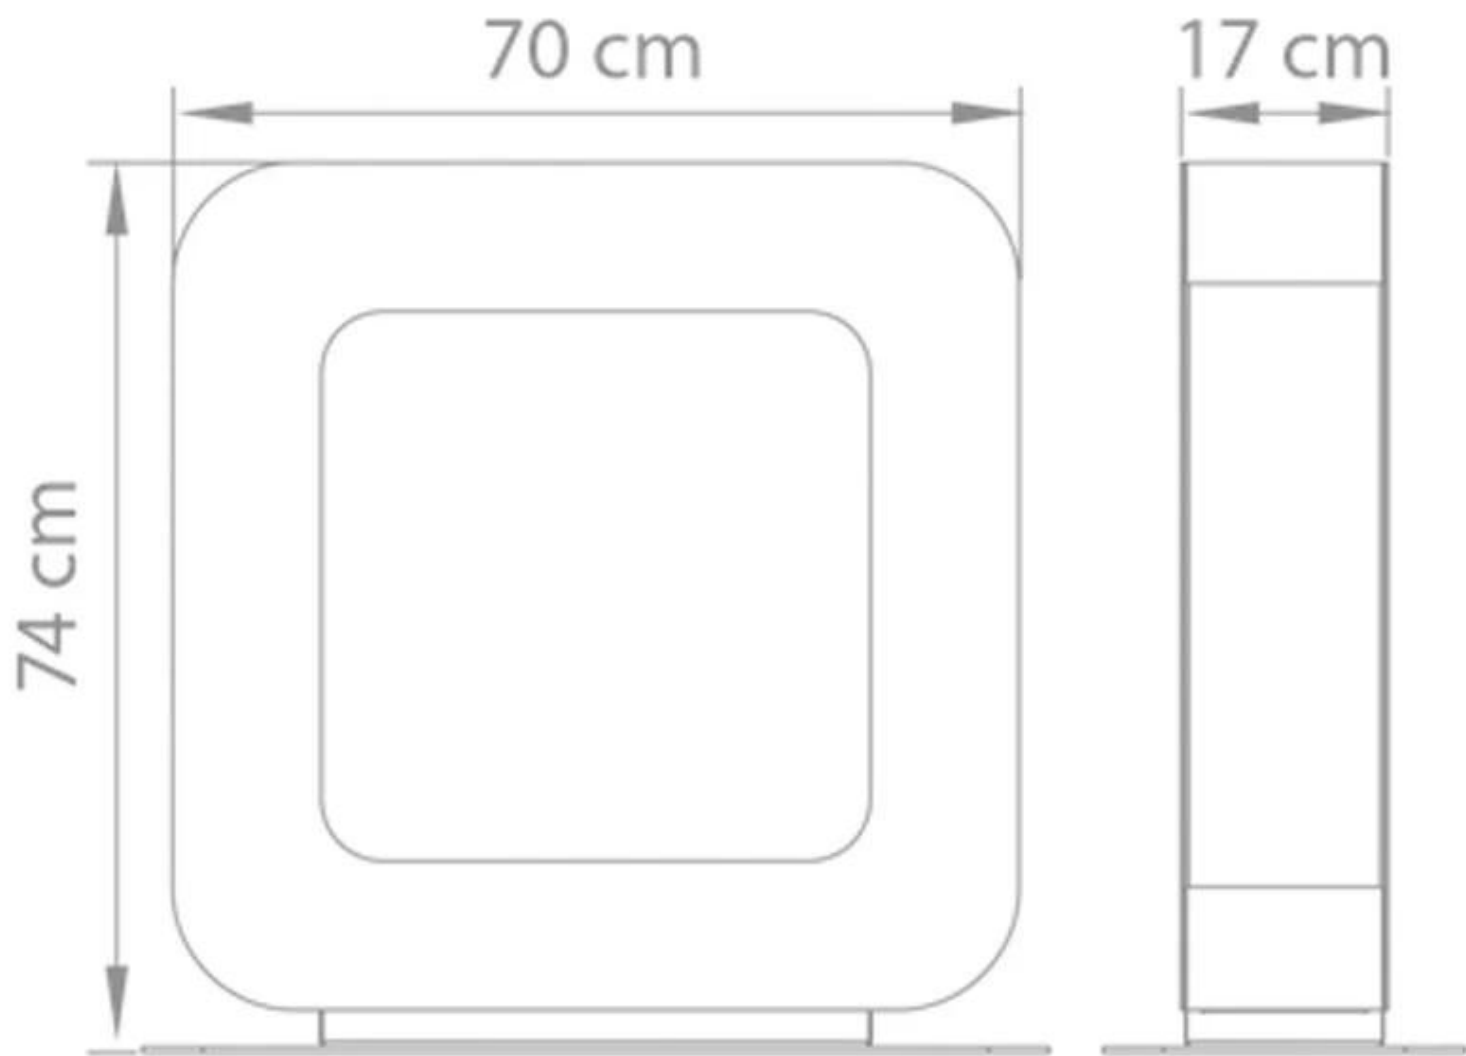

SAFRETTI CURVA ST - ZWART

BIO-60-203

Kleine en stijlvolle vrijstaande bio-ethanol haard uit Safretti's Curva series. Brandtijd 8 uur. Afmetingen: H: 74 x B: 70 x D: 17 cm.

TECHNISCHE SPECIFICATIES

Afmeting

Diepte	17 cm
Gewicht	35 kg
Hoogte	74 cm
Lengte/breedte	70 cm

Brander

Brandtijd	8 uur
Capaciteit	2 Liter
Rookkanaal/schoorsteen	Niet vereist
Vereist elektriciteit	Nee
Warmteafgifte (max.)	2 kW

Type

Montage	Vrijstaande bio-ethanol haard
Producent	Safretti

Uiterlijk

Kleur	Zwart
Materiaal	Gepoedercoat staal

Curva ST
Weight: 35 kg