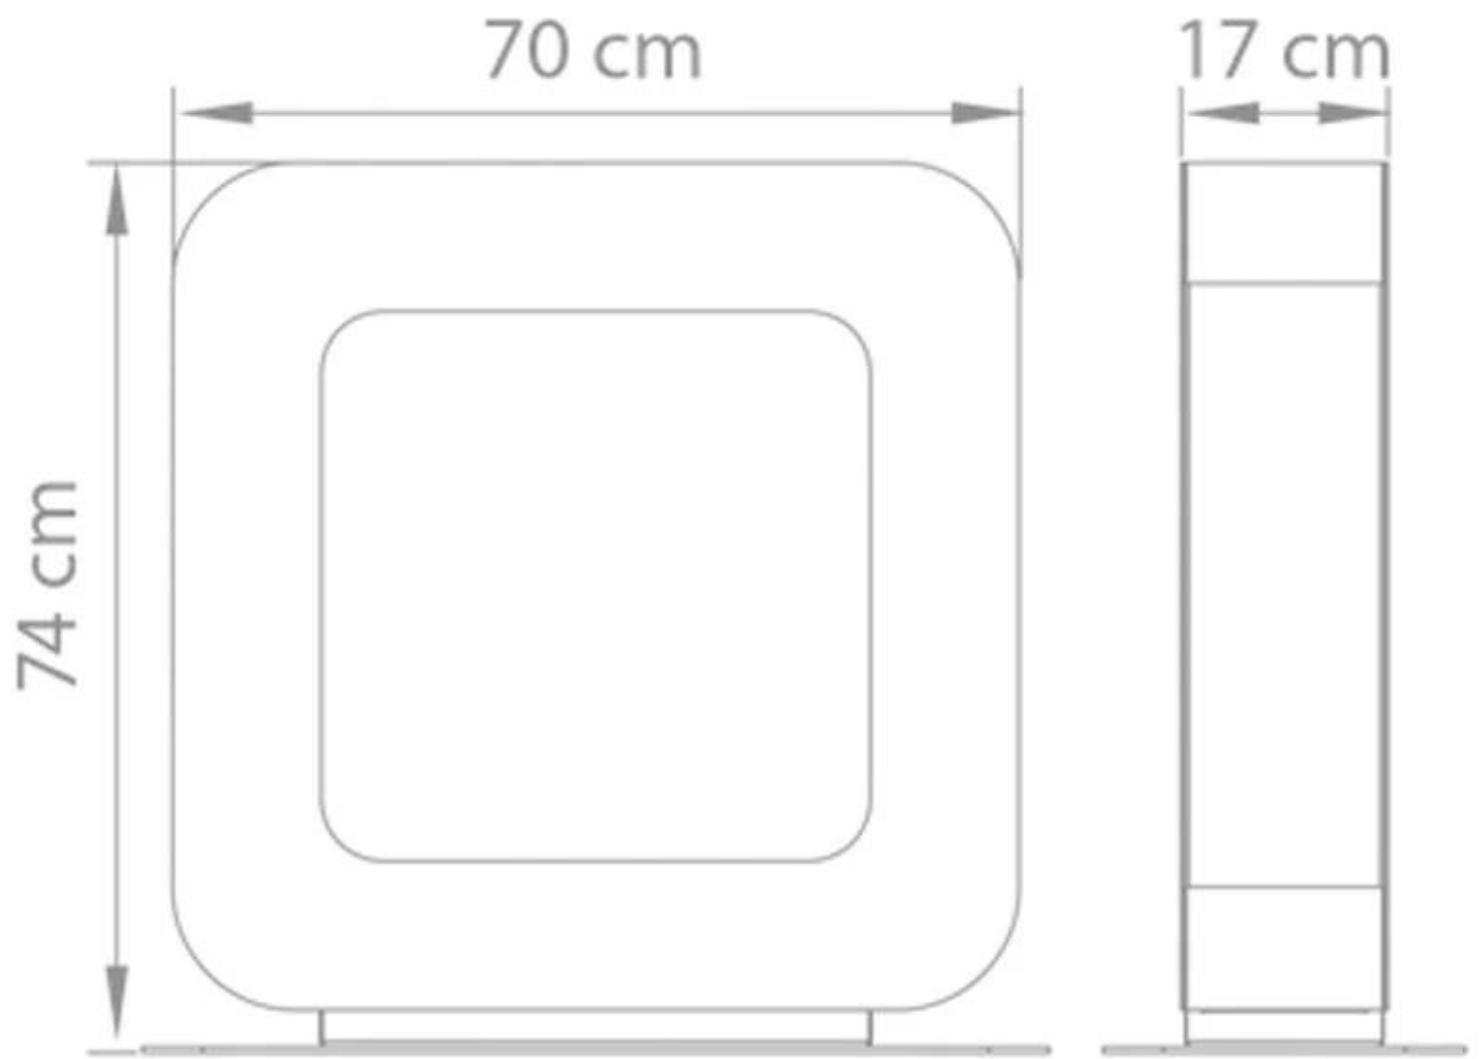

SAFRETTI CURVA ST - ZWART

BIO-60-203

Kleine en stijlvolle vrijstaande bio-ethanol haard uit Safretti's Curva series. Brandtijd 8 uur. Afmetingen: H: 74 x B: 70 x D: 17 cm.

TECHNISCHE SPECIFICATIES

Brander

Warmteafgifte (max.)	2 kW
Brandtijd	8 uur
Rookkanaal/schoorsteen	Niet vereist
Vereist elektriciteit	Nee
Capaciteit	2 Liter

Type

Montage	Vrijstaande bio-ethanol haard
Producent	Safretti

Uiterlijk

Materiaal	Gepoedercoat staal
Kleur	Zwart

Afmeting

Hoogte	74 cm
Lengte/breedte	70 cm
Diepte	17 cm
Gewicht	35 kg

Curva ST
Weight: 35 kg