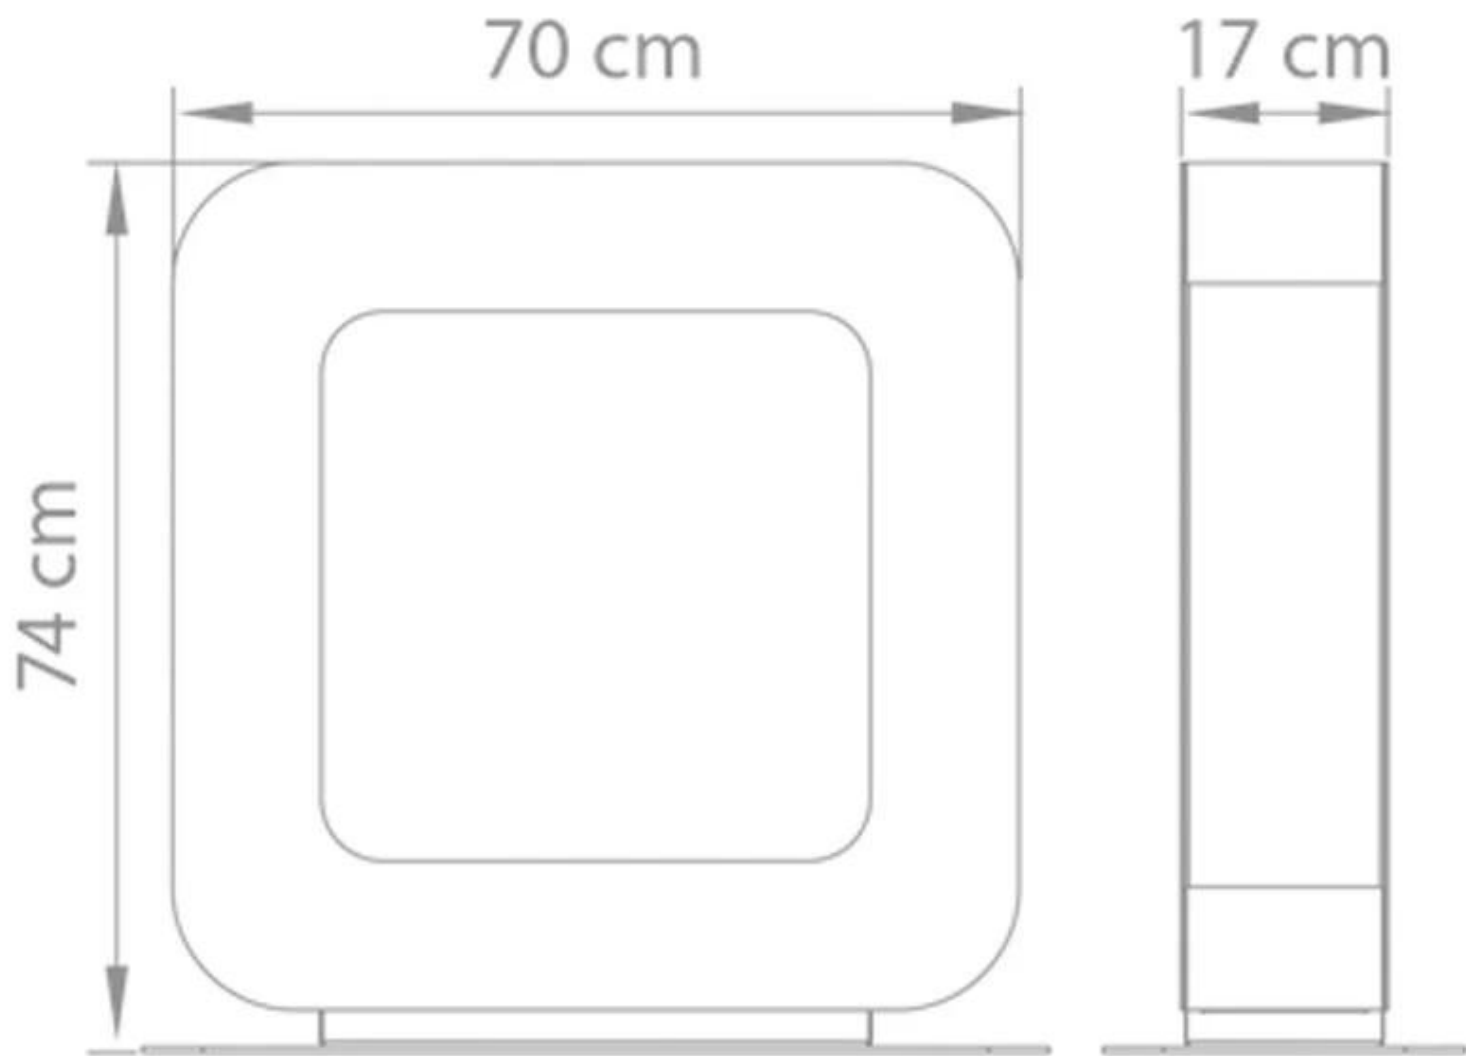

SAFRETTI CURVA ST - WIT

BIO-60-204

Kleine en stijlvolle vrijstaande bio-ethanol haard uit Safretti's Curva series. Brandtijd 8 uur. Afmetingen: H: 74 x B: 70 x D: 17 cm.

TECHNISCHE SPECIFICATIES

Afmeting

Diepte	17 cm
Gewicht	35 kg
Hoogte	74 cm
Lengte/breedte	70 cm

Brander

Brandtijd	8 uur
Capaciteit	2 Liter
Warmteafgifte (max.)	2 kW

Type

Montage	Vrijstaande bio-ethanol haard
Producent	Safretti

Uiterlijk

Kleur	Wit
Materiaal	Gepoedercoat staal

Curva ST
Weight: 35 kg