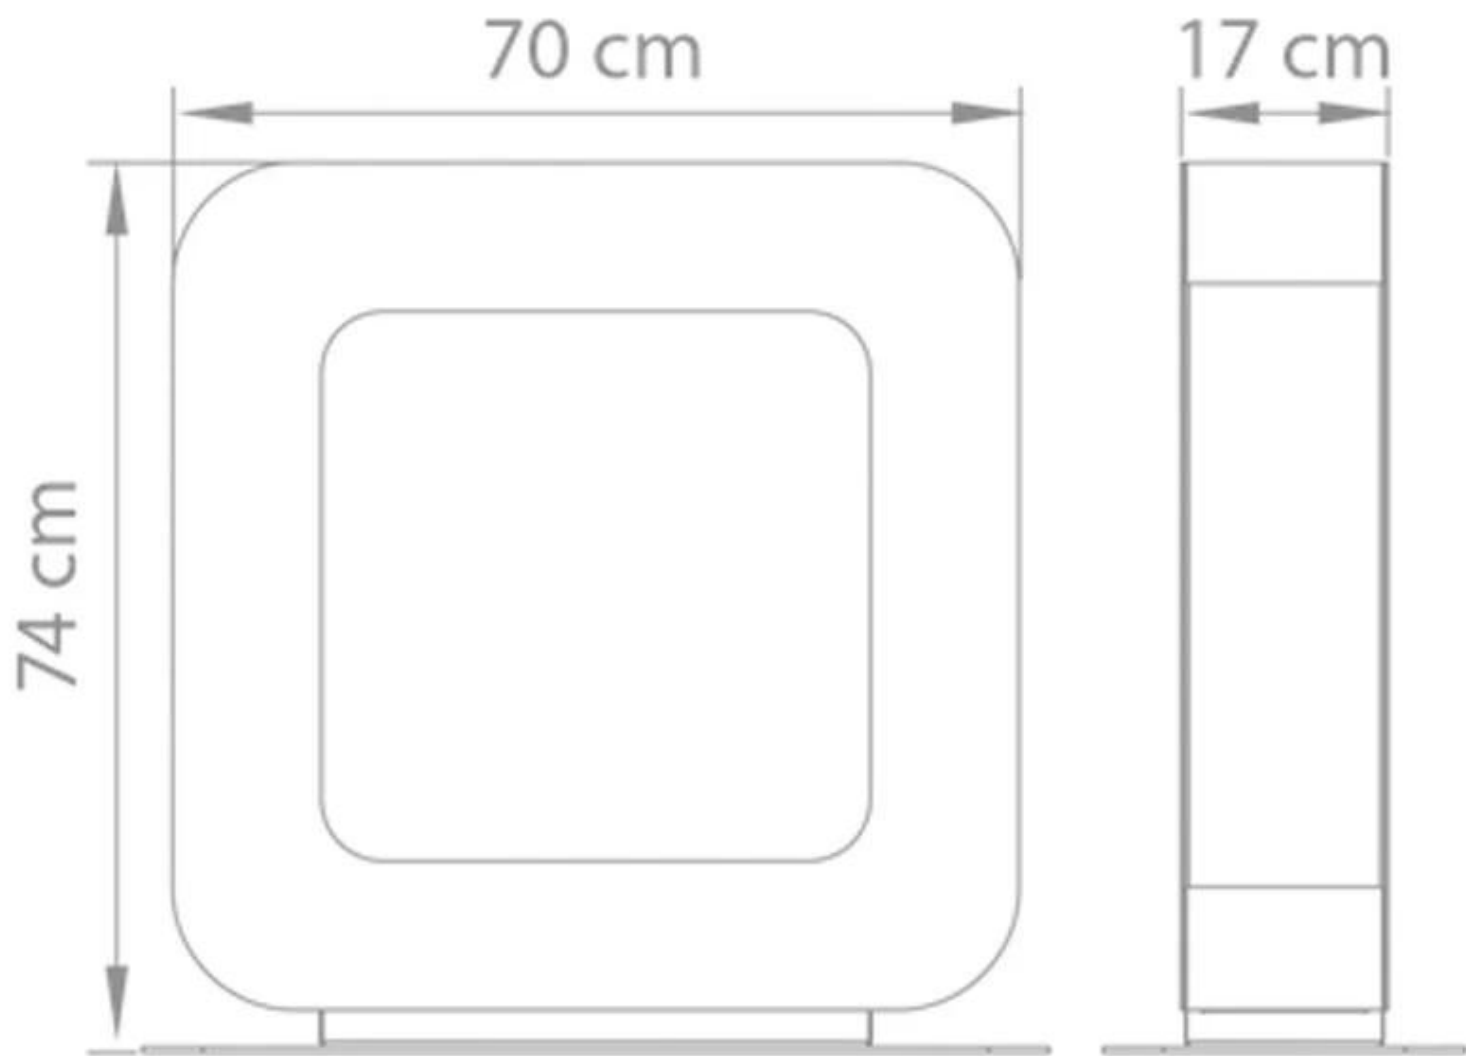

SAFRETTI CURVA ST - WIT

BIO-60-204

Kleine en stijlvolle vrijstaande bio-ethanol haard uit Safretti's Curva series. Brandtijd 8 uur. Afmetingen: H: 74 x B: 70 x D: 17 cm.

TECHNISCHE SPECIFICATIES

Brander

Warmteafgifte (max.)	2 kW
Capaciteit	2 Liter
Brandtijd	8 uur

Type

Montage	Vrijstaande bio-ethanol haard
Producent	Safretti

Uiterlijk

Materiaal	Gepoedercoat staal
Kleur	Wit

Afmeting

Hoogte	74 cm
Lengte/breedte	70 cm
Diepte	17 cm
Gewicht	35 kg

Curva ST
Weight: 35 kg