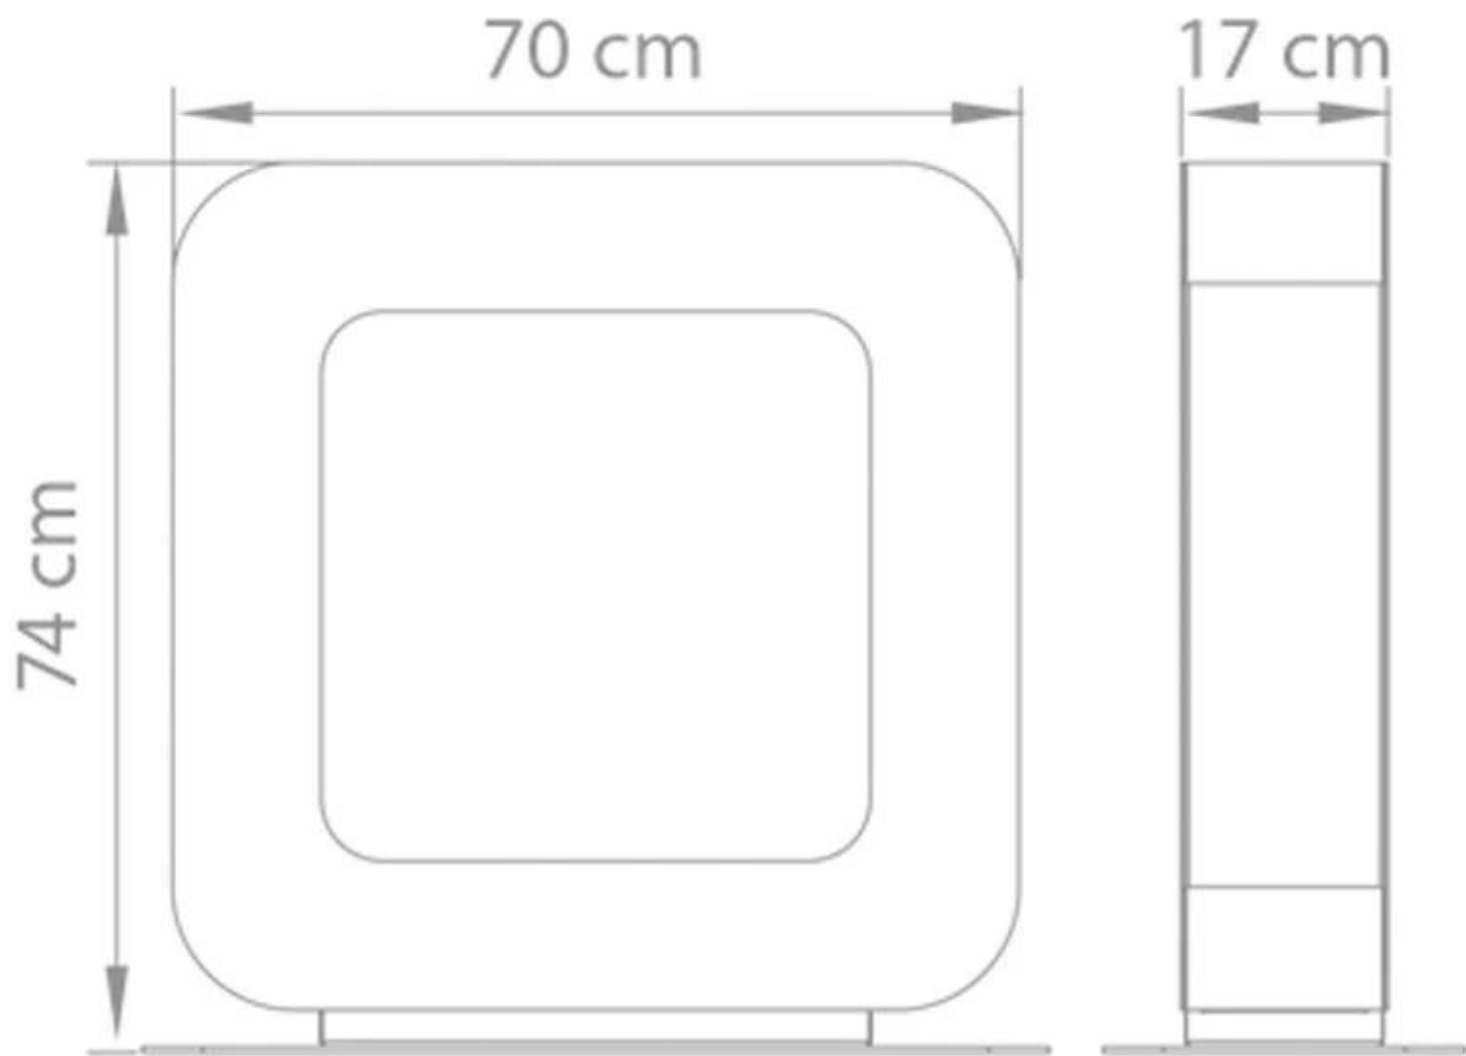

SAFRETTI CURVA ST - WIT

BIO-60-204

Kleine en stijlvolle vrijstaande bio-ethanol haard uit Safretti's Curva series. Brandtijd 8 uur. Afmetingen: H: 74 x B: 70 x D: 17 cm.

TECHNISCHE SPECIFICATIES

Belangrijke specificaties

Producttype	Vrijstaande bio-ethanol haard
Merk	Safretti
Meegelieferd	Slukningsværktøj
Meegelieferd	Bio-ethanol brander
Meegelieferd	Handleiding
Gebruik	Binnen
Garantie	2 Jaren

Afmetingen & Gewicht

Lengte/breedte	70 cm
Hoogte	74 cm
Diepte	17 cm
Gewicht	35 kg

Technische Specificaties

Minimale kamergrootte	45 m ³
Brandstof	Bioethanol
Brandtijd tot	6-8 uur
Capaciteit	2 Liter
Vlamniveaus	1
Warmteafgifte (max.)	2 kW

Brander specificaties

Verstelbaar	Nee
Controle	Handmatig
Afstandsbediening	Nee

Curva ST
Weight: 35 kg