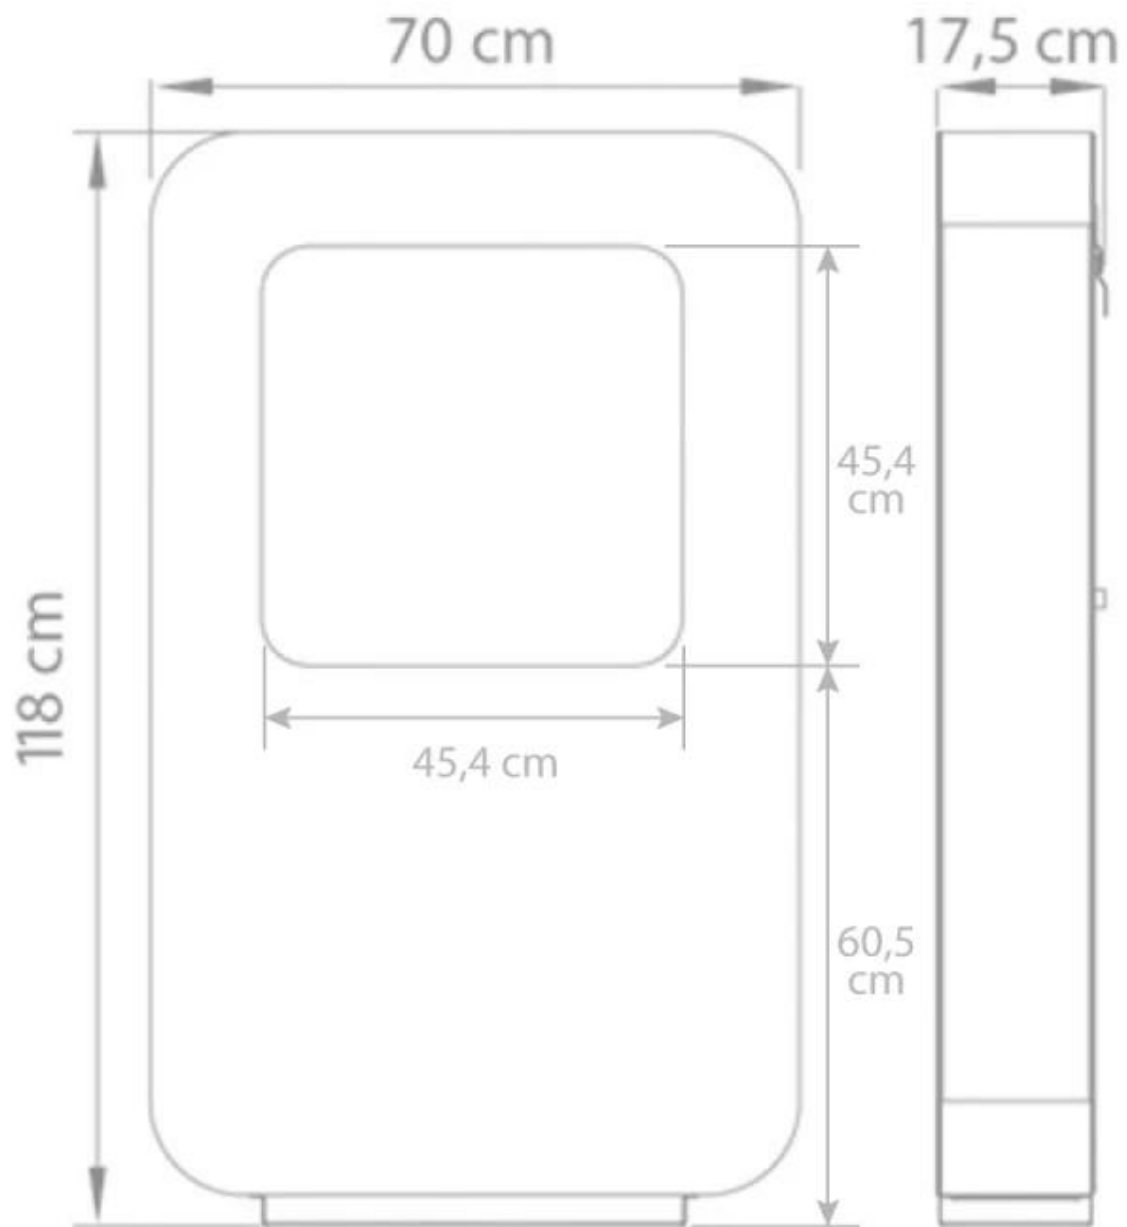

SAFRETTI CURVA XL - ZWART

BIO-60-205

De Curva XL bio-ethanol haard in het zwart van staal met poedercoating. Brandtijd 8 uur. Afmetingen: H: 118 x B: 70 x 17,5 cm.

TECHNISCHE SPECIFICATIES

Belangrijke specificaties

Producttype	Vrijstaande bio-ethanol haard
Merk	Safretti
Meegeleverd	Slukningsværktøj
Meegeleverd	Bio-ethanol brander
Meegeleverd	Handleiding
Gebruik	Binnen
Garantie	2 Jaren

Afmetingen & Gewicht

Lengte/breedte	70 cm
Hoogte	118 cm
Diepte	17,5 cm
Gewicht	50 kg

Technische Specificaties

Minimale kamergrootte	45 m ³
Brandstof	Bioethanol
Brandtijd tot	6-8 uur
Capaciteit	2 Liter
Vlamniveaus	1
Warmteafgifte (max.)	2 kW

Brander specificaties

Verstelbaar	Nee
Controle	Handmatig
Afstandsbediening	Nee

Rookkanaal/schoorsteen	Niet vereist
Stroomvereisten	Nee

Curva XL
Weight: 50 kg