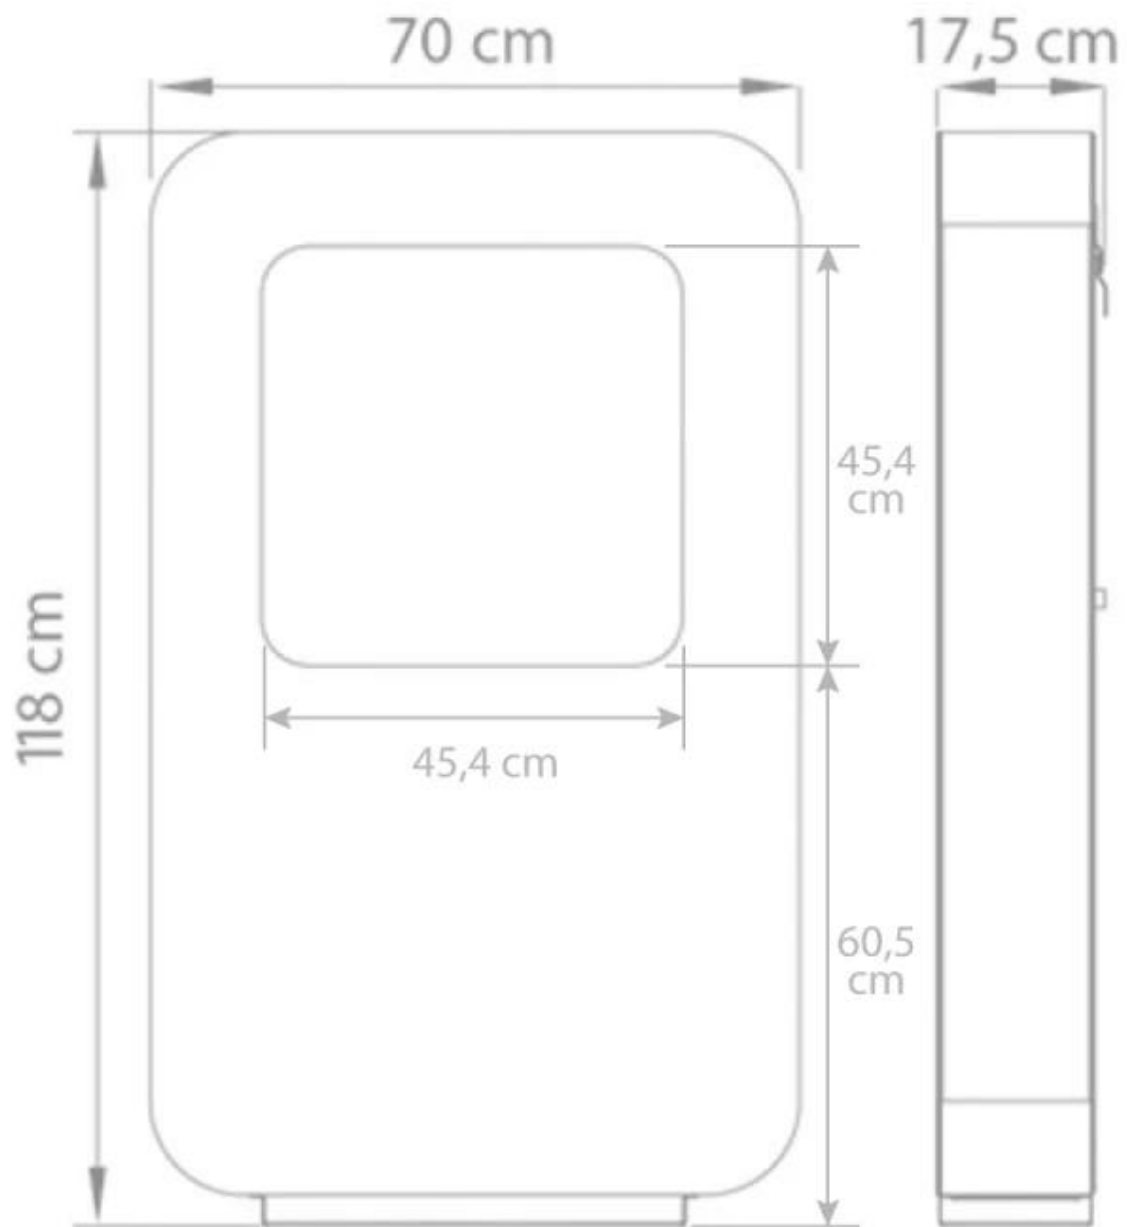

SAFRETTI CURVA XL - ZWART

BIO-60-205

De Curva XL bio-ethanol haard in het zwart van staal met poedercoating. Brandtijd 8 uur. Afmetingen: H: 118 x B: 70 x 17,5 cm.

TECHNISCHE SPECIFICATIES

Belangrijke specificaties

Afmetingen & Gewicht

| | |
|----------------|---------|
| Lengte/breedte | 70 cm |
| Hoogte | 118 cm |
| Diepte | 17,5 cm |
| Gewicht | 50 kg |

Technische Specificaties

| | |
|-----------------------|-------------------|
| Minimale kamergrootte | 45 m ³ |
| Brandstof | Bioethanol |
| Brandtijd tot | 6-8 uur |
| Capaciteit | 2 Liter |
| Vlamniveaus | 1 |
| Warmteafgifte (max.) | 2 kW |

Brander specificaties

| | |
|-------------------|-----------|
| Verstelbaar | Nee |
| Controle | Handmatig |
| Afstandsbediening | Nee |

Materiaal en uiterlijk

| | |
|-----------------------------|-------------|
| Materiaal | Staal |
| Kleur | Wit |
| Kleur | Zwart |
| Interieur (kleur/materiaal) | Hvid |
| Interieur (kleur/materiaal) | Zwart |
| Vlamzicht | Voorkant |
| Vorm | Rechthoekig |
| Glas inbegrepen | Nee |

Installatiedetails

| | |
|------------------------|--------------|
| Rookkanaal/schoorsteen | Niet vereist |
| Stroomvereisten | Nee |

Curva XL
Weight: 50 kg