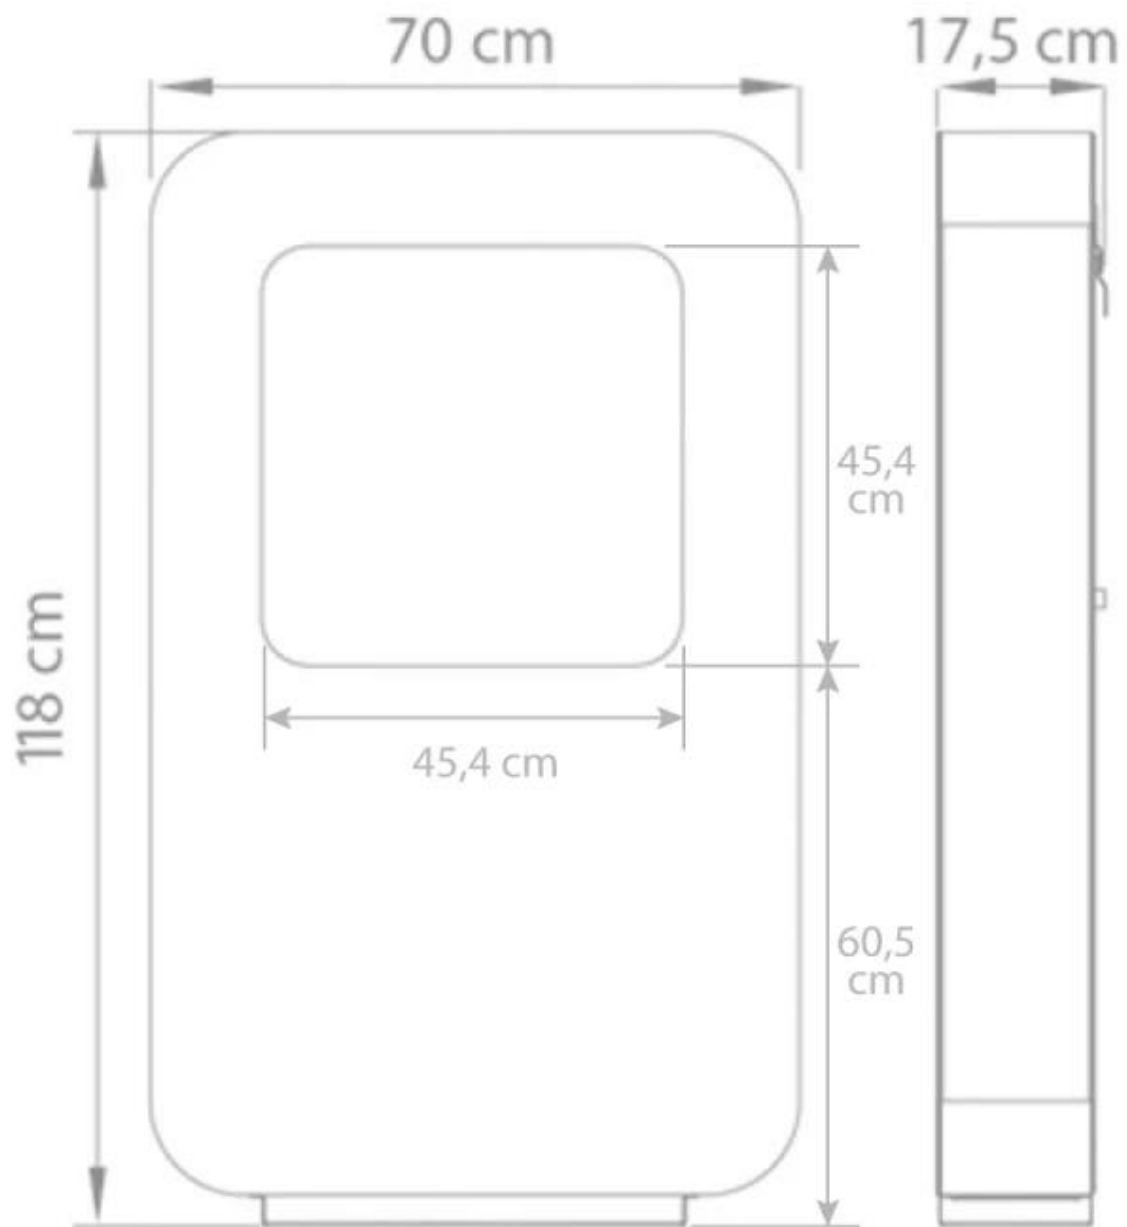

SAFRETTI CURVA XL - ZWART

BIO-60-205

De Curva XL bio-ethanol haard in het zwart van staal met poedercoating. Brandtijd 8 uur. Afmetingen: H: 118 x B: 70 x 17,5 cm.

TECHNISCHE SPECIFICATIES

Afmeting

Gewicht	50 kg
Hoogte	118 cm
Lengte/breedte	70 cm

Brander

Brandtijd	8 uur
Capaciteit	2 Liter
Vereist elektriciteit	Nee
Warmteafgifte (max.)	2 kW

Type

Montage	Vrijstaande bio-ethanol haard
Producent	Safretti

Uiterlijk

Kleur	Zwart
Materiaal	Gepoedercoat staal

Curva XL
Weight: 50 kg