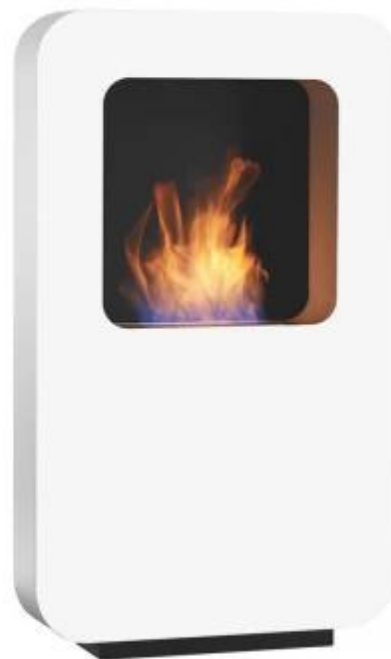

SAFRETTI CURVA XL - WIT

BIO-60-206

De Curva XL bio-ethanol haard in het wit van staal met poedercoating. Brandtijd 8 uur. Afmetingen: H: 118 x B: 70 x 17,5 cm.

TECHNISCHE SPECIFICATIES

Afmeting

Diepte	17,5 cm
Hoogte	118 cm
Lengte/breedte	70 cm

Brander

Brandtijd	8 uur
Capaciteit	2 Liter
Vereist elektriciteit	Nee

Type

Montage	Vrijstaande bio-ethanol haard
Producent	Safretti

Uiterlijk

Kleur	Wit
Materiaal	Gepoedercoat staal

Curva XL
Weight: 50 kg