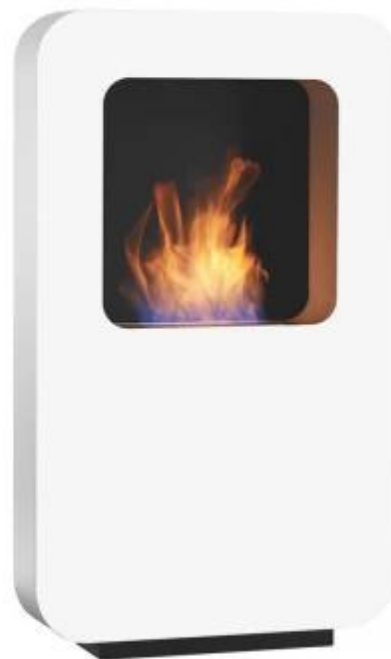

SAFRETTI CURVA XL - WIT

BIO-60-206

De Curva XL bio-ethanol haard in het wit van staal met poedercoating. Brandtijd 8 uur. Afmetingen: H: 118 x B: 70 x 17,5 cm.

TECHNISCHE SPECIFICATIES

Brander

Vereist elektriciteit	Nee
Brandtijd	8 uur
Capaciteit	2 Liter

Uiterlijk

Materiaal	Gepoedercoat staal
Kleur	Wit

Type

Montage	Vrijstaande bio-ethanol haard
Producent	Safretti

Afmeting

Hoogte	118 cm
Lengte/breedte	70 cm
Diepte	17,5 cm

Curva XL
Weight: 50 kg