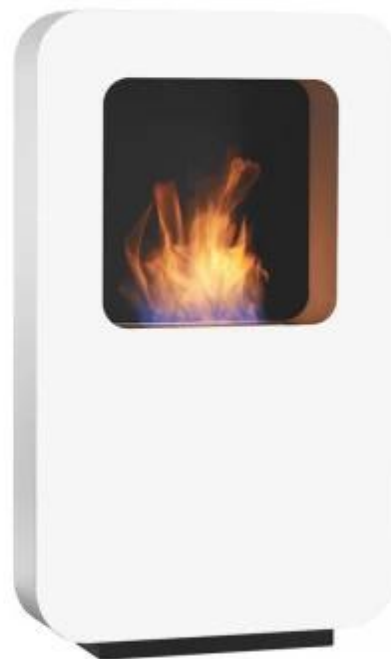

SAFRETTI CURVA XL - WIT

BIO-60-206

De Curva XL bio-ethanol haard in het wit van staal met poedercoating. Brandtijd 8 uur. Afmetingen: H: 118 x B: 70 x 17,5 cm.

TECHNISCHE SPECIFICATIES

Belangrijke specificaties

Producttype	Vrijstaande bio-ethanol haard
Merk	Safretti
Meegeleverd	Slukningsværktøj
Meegeleverd	Bio-ethanol brander
Meegeleverd	Handleiding
Gebruik	Binnen
Garantie	2 Jaren

Afmetingen & Gewicht

Lengte/breedte	70 cm
Hoogte	118 cm
Diepte	17,5 cm
Gewicht	50 kg

Technische Specificaties

Minimale kamergrootte	45 m³
Brandstof	Bioethanol
Brandtijd tot	6-8 uur
Capaciteit	2 Liter
Vlamniveaus	1
Warmteafgifte (max.)	2 kW

Brander specificaties

Verstelbaar	Nee
Controle	Handmatig
Afstandsbediening	Nee

Materiaal en uiterlijk

Materiaal	Staal
Kleur	Zwart
Kleur	Wit
Interieur (kleur/materiaal)	Zwart
Vlamzicht	Voorkant
Vorm	Rechthoekig
Glas inbegrepen	Nee

Installatiedetails

Rookkanaal/schoorsteen	Niet vereist
Stroomvereisten	Nee