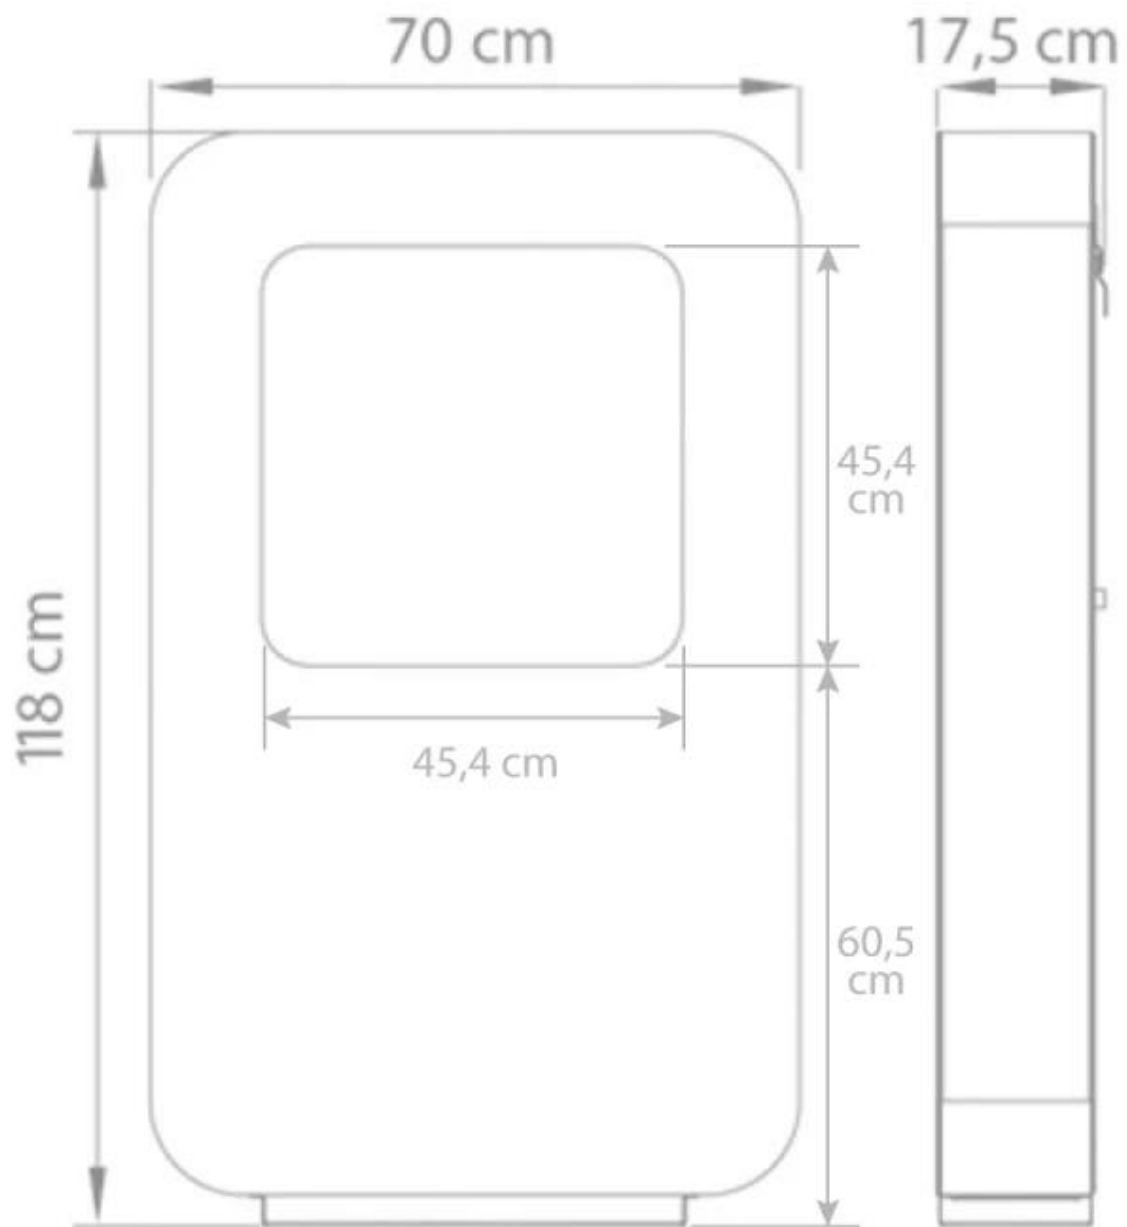

SAFRETTI CURVA XL - WIT

BIO-60-206

De Curva XL bio-ethanol haard in het wit van staal met poedercoating. Brandtijd 8 uur. Afmetingen: H: 118 x B: 70 x 17,5 cm.

TECHNISCHE SPECIFICATIES

Afmeting

Diepte	17,5 cm
Hoogte	118 cm
Lengte/breedte	70 cm

Brander

Brandtijd	8 uur
Capaciteit	2 Liter
Vereist elektriciteit	Nee

Type

Montage	Vrijstaande bio-ethanol haard
Producent	Safretti

Uiterlijk

Kleur	Wit
Materiaal	Gepoedercoat staal

Curva XL
Weight: 50 kg