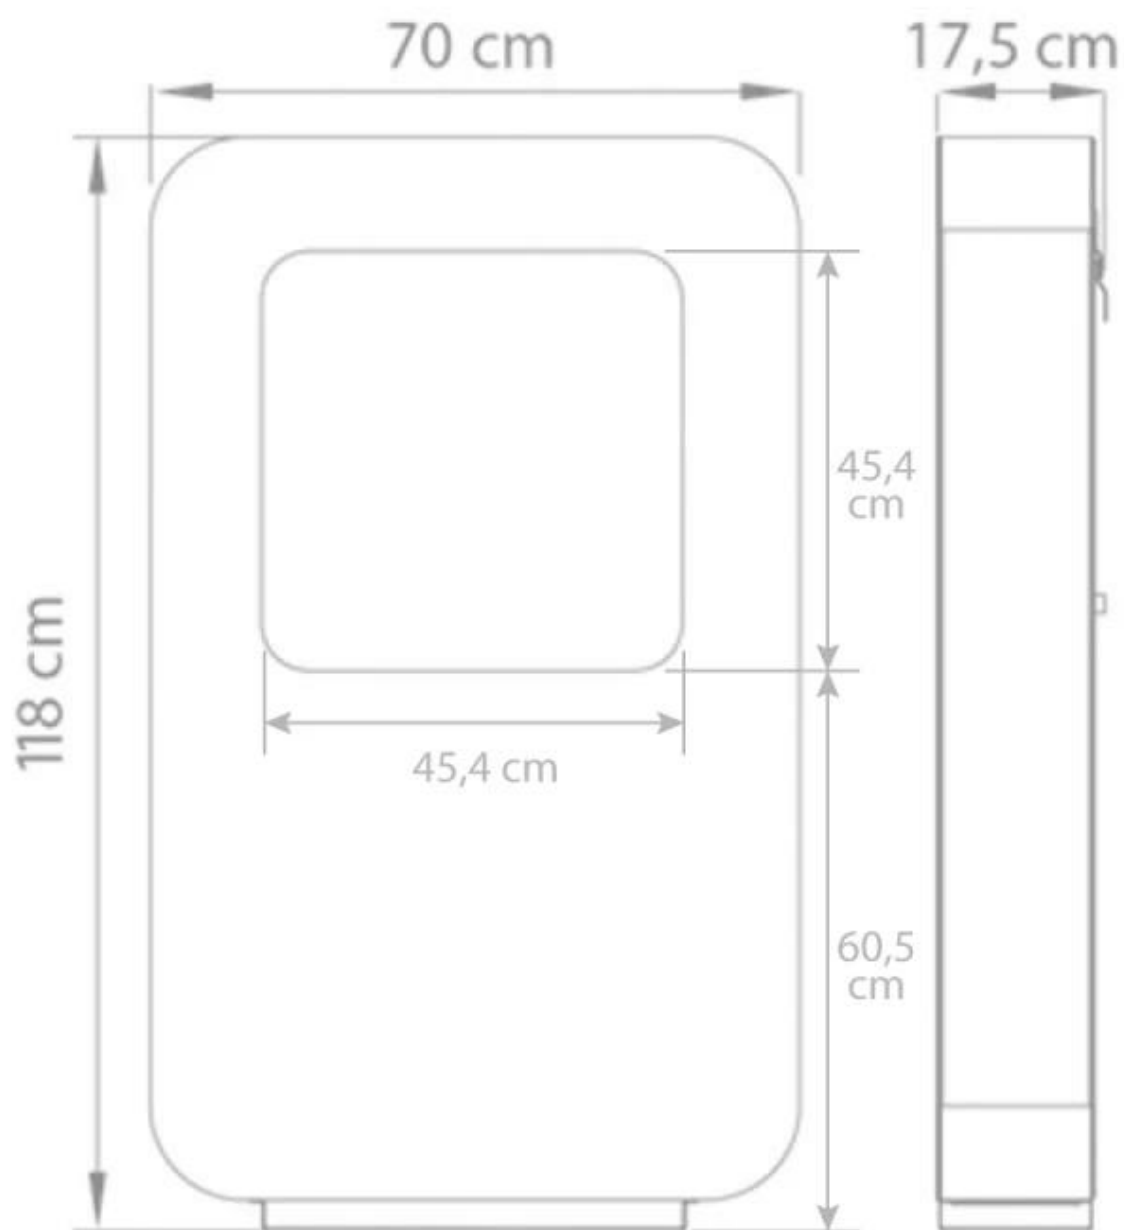

#### Afmetingen & Gewicht

Lengte/breedte	70 cm
Hoogte	118 cm
Diepte	17,5 cm
Gewicht	50 kg

#### Technische Specificaties

Minimale kamergrootte	45 m <sup>3</sup>
Brandstof	Bioethanol
Brandtijd tot	6-8 uur
Capaciteit	2 Liter
Vlamniveaus	1
Warmteafgifte (max.)	2 kW

#### Materiaal en uiterlijk

Materiaal	Staal
Kleur	Zwart
Kleur	Wit
Interieur (kleur/materiaal)	Zwart
Vlamzicht	Voorkant
Vorm	Rechthoekig
Glas inbegrepen	Nee

#### Installatiedetails

Rookkanaal/schoorsteen	Niet vereist
Stroomvereisten	Nee

Curva XL  
Weight: 50 kg