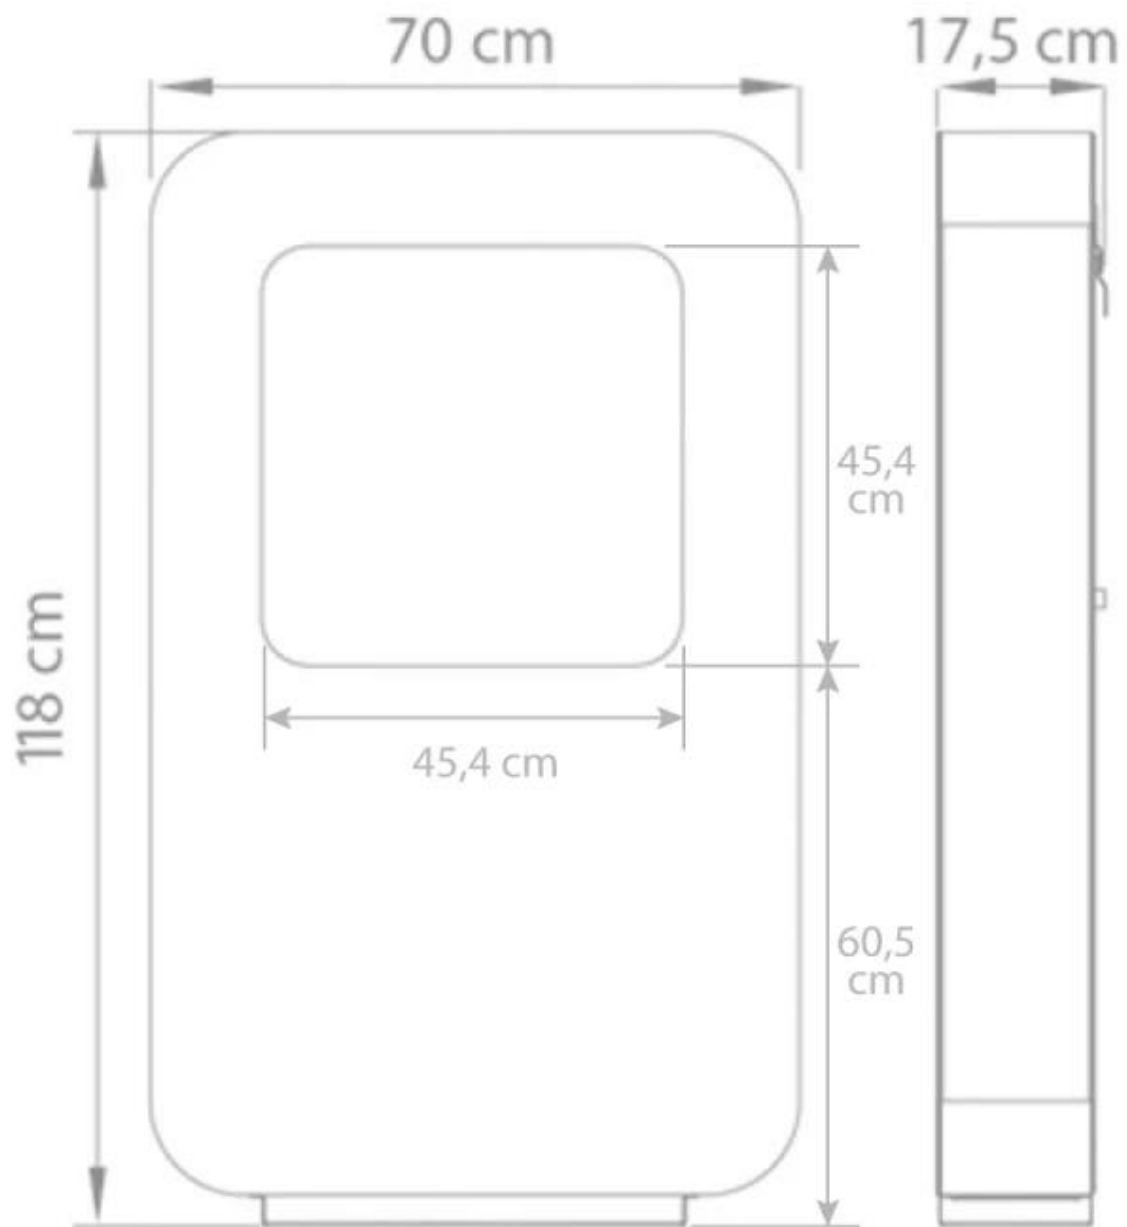

SAFRETTI CURVA XL - WIT

BIO-60-206

De Curva XL bio-ethanol haard in het wit van staal met poedercoating. Brandtijd 8 uur. Afmetingen: H: 118 x B: 70 x 17,5 cm.

TECHNISCHE SPECIFICATIES

Brander

Vereist elektriciteit	Nee
Brandtijd	8 uur
Capaciteit	2 Liter

Uiterlijk

Materiaal	Gepoedercoat staal
Kleur	Wit

Type

Montage	Vrijstaande bio-ethanol haard
Producent	Safretti

Afmeting

Hoogte	118 cm
Lengte/breedte	70 cm
Diepte	17,5 cm

Curva XL
Weight: 50 kg