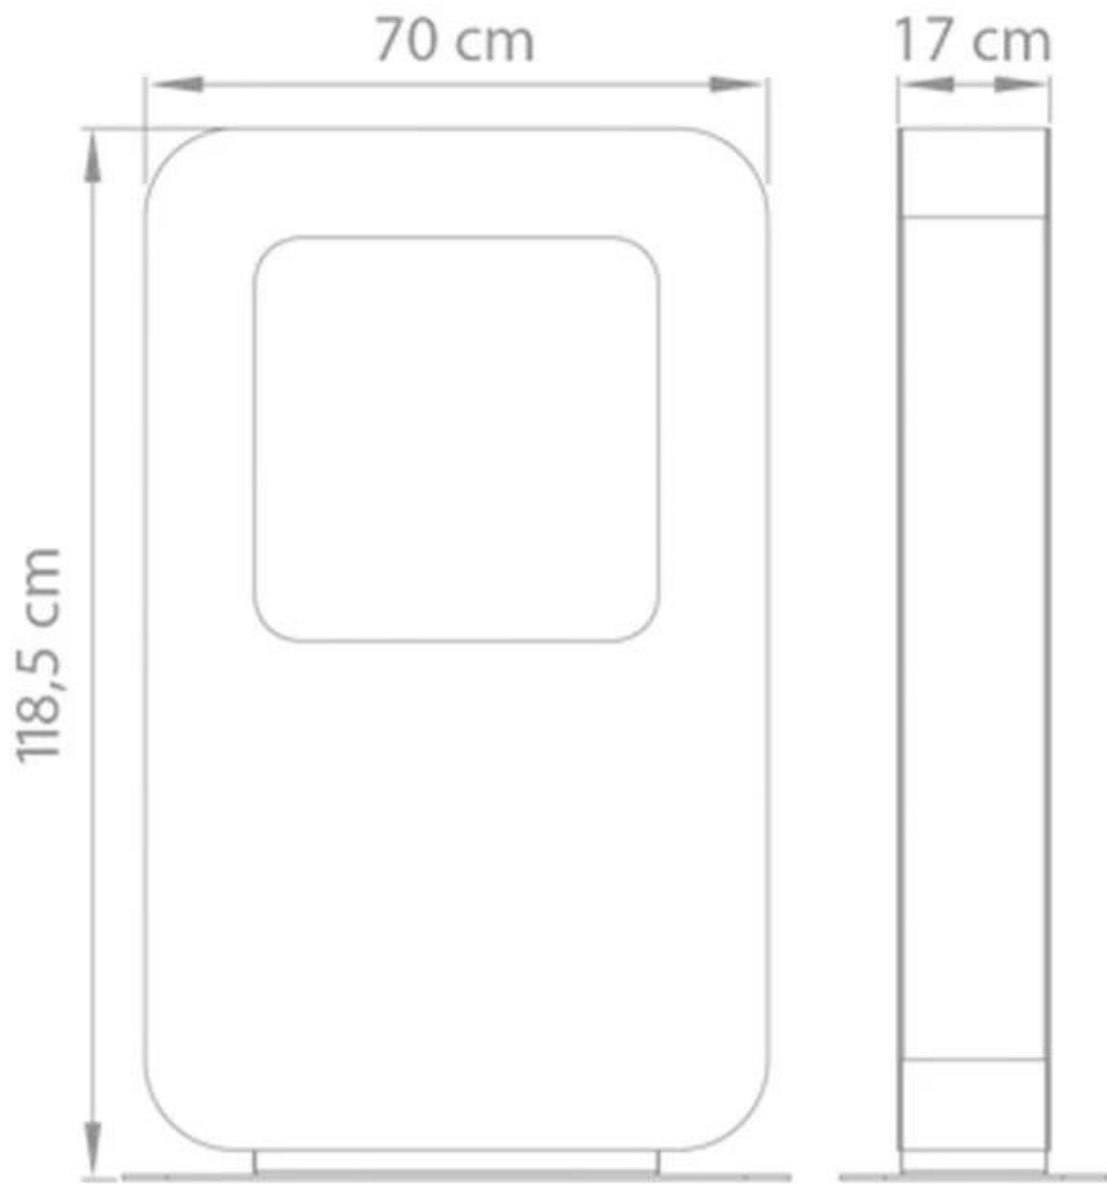

#### Afmetingen & Gewicht

Lengte/breedte	70 cm
Hoogte	118,5 cm
Diepte	17 cm
Gewicht	55 kg

#### Technische Specificaties

Minimale kamergrootte	45 m <sup>3</sup>
Brandstof	Bioethanol
Brandtijd tot	6-8 uur
Capaciteit	2 Liter
Warmteafgifte (max.)	2 kW

#### Materiaal en uiterlijk

Materiaal	Staal
Kleur	Wit
Kleur	Zwart
Interieur (kleur/materiaal)	Hvid
Interieur (kleur/materiaal)	Zwart
Vlamzicht	Doorkijk
Vorm	Rechthoekig
Glas inbegrepen	Nee

#### Installatiedetails

Rookkanaal/schoorsteen	Niet vereist
------------------------	--------------

Curva XT  
Weight: 55 kg