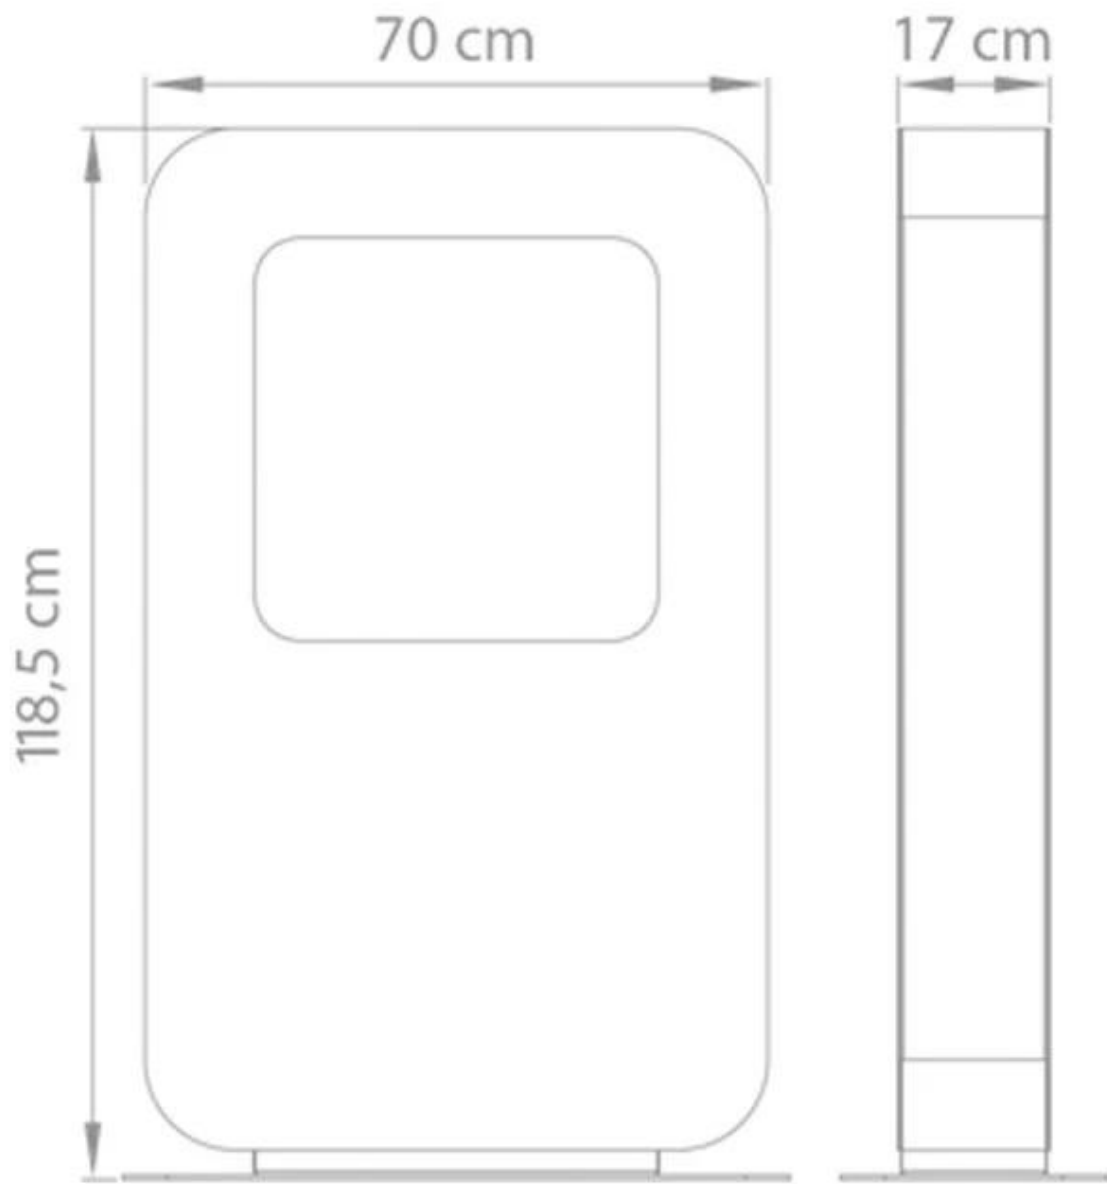

SAFRETTI CURVA XT - ZWART

BIO-60-207

Curva XT is een vrijstaande bio-ethanol haard in het zwart van het bedrijf Safretti. Brandtijd 8 uur. Afmetingen: H: 118,5 x B: 70 x D: 17 cm.

TECHNISCHE SPECIFICATIES

Afmeting

Diepte	17 cm
Gewicht	55 kg
Hoogte	118,5 cm
Lengte/breedte	70 cm

Brander

Brandtijd	8 uur
Capaciteit	2 Liter

Type

Montage	Vrijstaande bio-ethanol haard
Producent	Safretti

Uiterlijk

Kleur	Zwart
Materiaal	Gepoedercoat staal

Curva XT
Weight: 55 kg