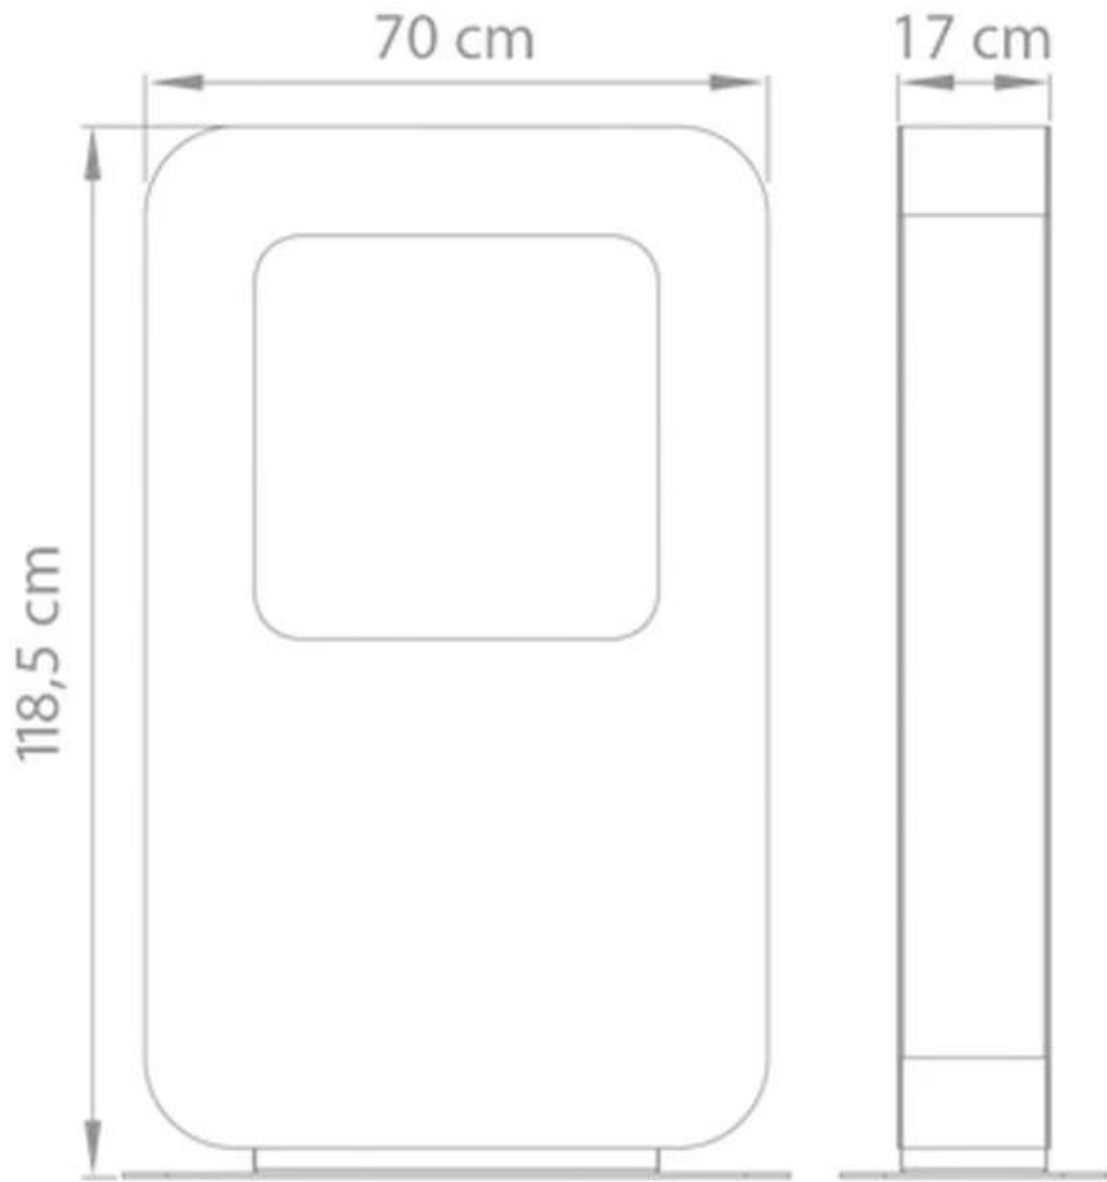

SAFRETTI CURVA XT - ZWART

BIO-60-207

Curva XT is een vrijstaande bio-ethanol haard in het zwart van het bedrijf Safretti. Brandtijd 8 uur. Afmetingen: H: 118,5 x B: 70 x D: 17 cm.

TECHNISCHE SPECIFICATIES

Brander

Brandtijd	8 uur
Capaciteit	2 Liter

Uiterlijk

Materiaal	Gepoedercoat staal
Kleur	Zwart

Type

Montage	Vrijstaande bio-ethanol haard
Producent	Safretti

Afmeting

Hoogte	118,5 cm
Lengte/breedte	70 cm
Diepte	17 cm
Gewicht	55 kg

Curva XT
Weight: 55 kg