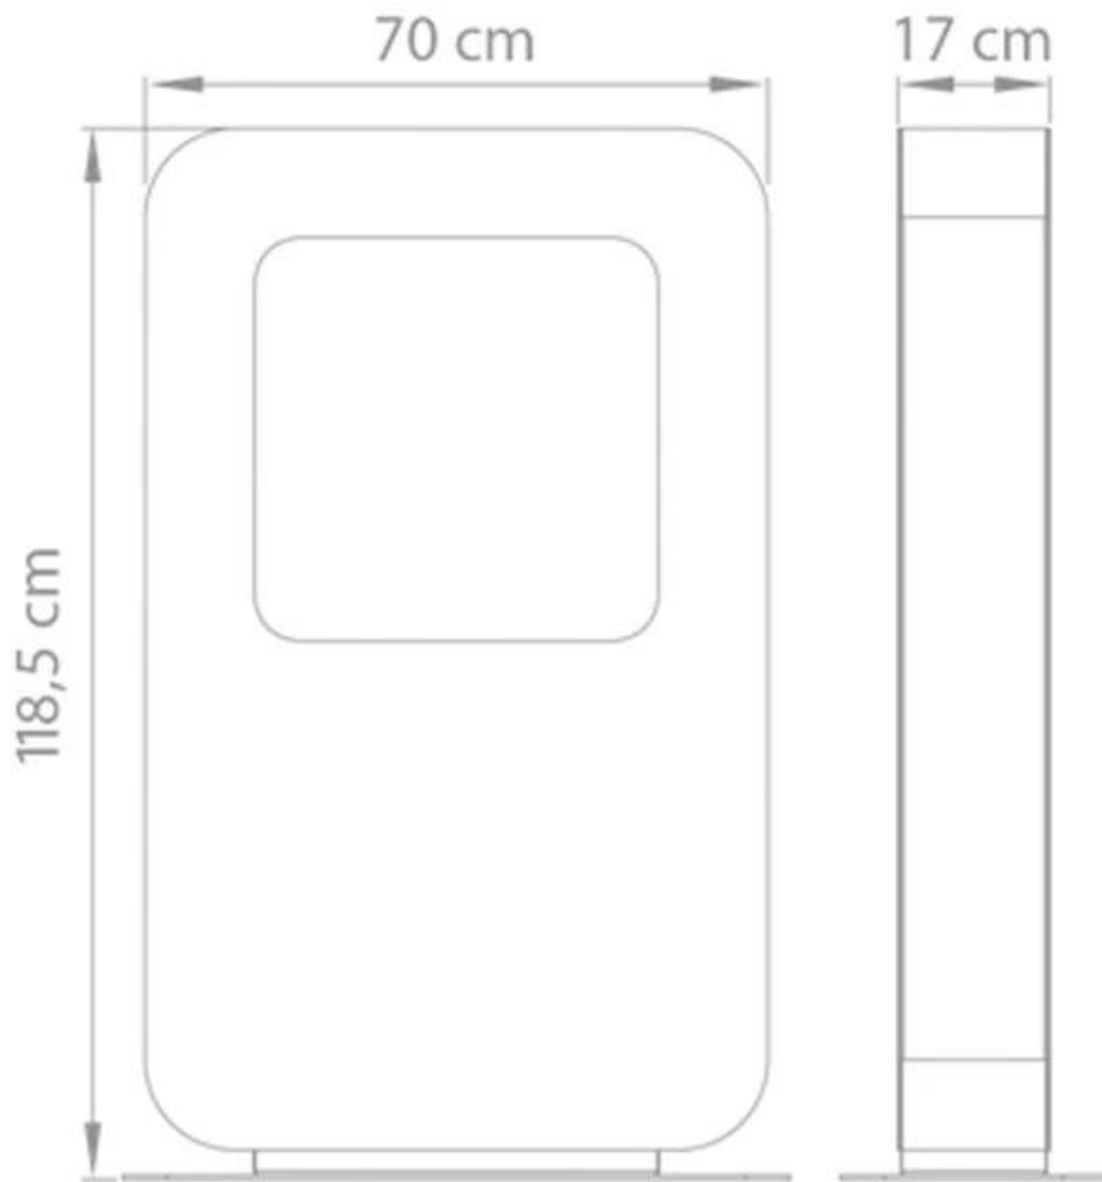

SAFRETTI CURVA XT - WIT

BIO-60-208

Curva XT is een vrijstaande bio-ethanol haard in het wit van het bedrijf Safretti. Brandtijd 8 uur. Afmetingen: H: 118,5 x B: 70 x D: 17 cm.

TECHNISCHE SPECIFICATIES

Belangrijke specificaties

Producttype	Vrijstaande bio-ethanol haard
Merk	Safretti
Meegeleverd	Slukningsværktøj
Meegeleverd	Bio-ethanol brander
Meegeleverd	Handleiding
Gebruik	Binnen
Garantie	2 Jaren

Afmetingen & Gewicht

Lengte/breedte	70 cm
Hoogte	118,5 cm
Diepte	17 cm
Gewicht	55 kg

Technische Specificaties

Minimale kamergrootte	45 m ³
Brandstof	Bioethanol
Brandtijd tot	6-8 uur
Capaciteit	2 Liter
Vlamniveaus	1
Warmteafgifte (max.)	2 kW

Brander specificaties

Verstelbaar	Nee
Controle	Handmatig
Afstandsbediening	Nee

Materiaal en uiterlijk

Materiaal	Staal
Kleur	Zwart
Kleur	Wit
Vlamzicht	Doorkijk
Vorm	Rechthoekig
Glas inbegrepen	Nee

Installatiedetails

Rookkanaal/schoorsteen	Niet vereist
Stroomvereisten	Nee

Curva XT
Weight: 55 kg