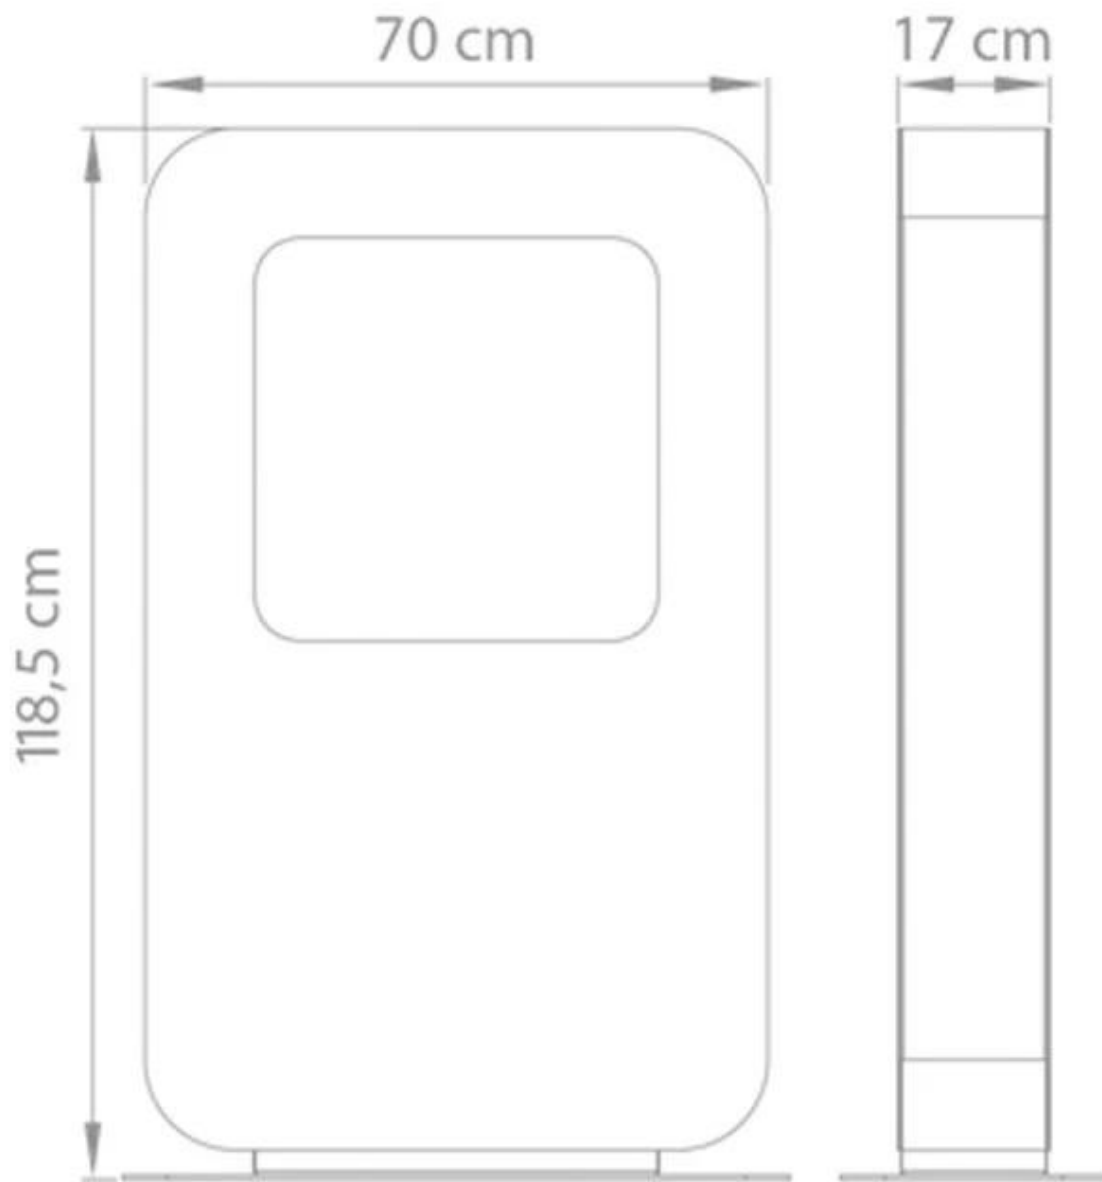

SAFRETTI CURVA XT - WIT

BIO-60-208

Curva XT is een vrijstaande bio-ethanol haard in het wit van het bedrijf Safretti. Brandtijd 8 uur. Afmetingen: H: 118,5 x B: 70 x D: 17 cm.

TECHNISCHE SPECIFICATIES

Afmeting

Diepte	17 cm
Hoogte	118,5 cm
Lengte/breedte	70 cm

Brander

Brandtijd	8 uur
Capaciteit	2 Liter
Vereist elektriciteit	Nee

Type

Montage	Vrijstaande bio-ethanol haard
Producent	Safretti

Uiterlijk

Kleur	Wit
Materiaal	Gepoedercoat staal

Curva XT
Weight: 55 kg