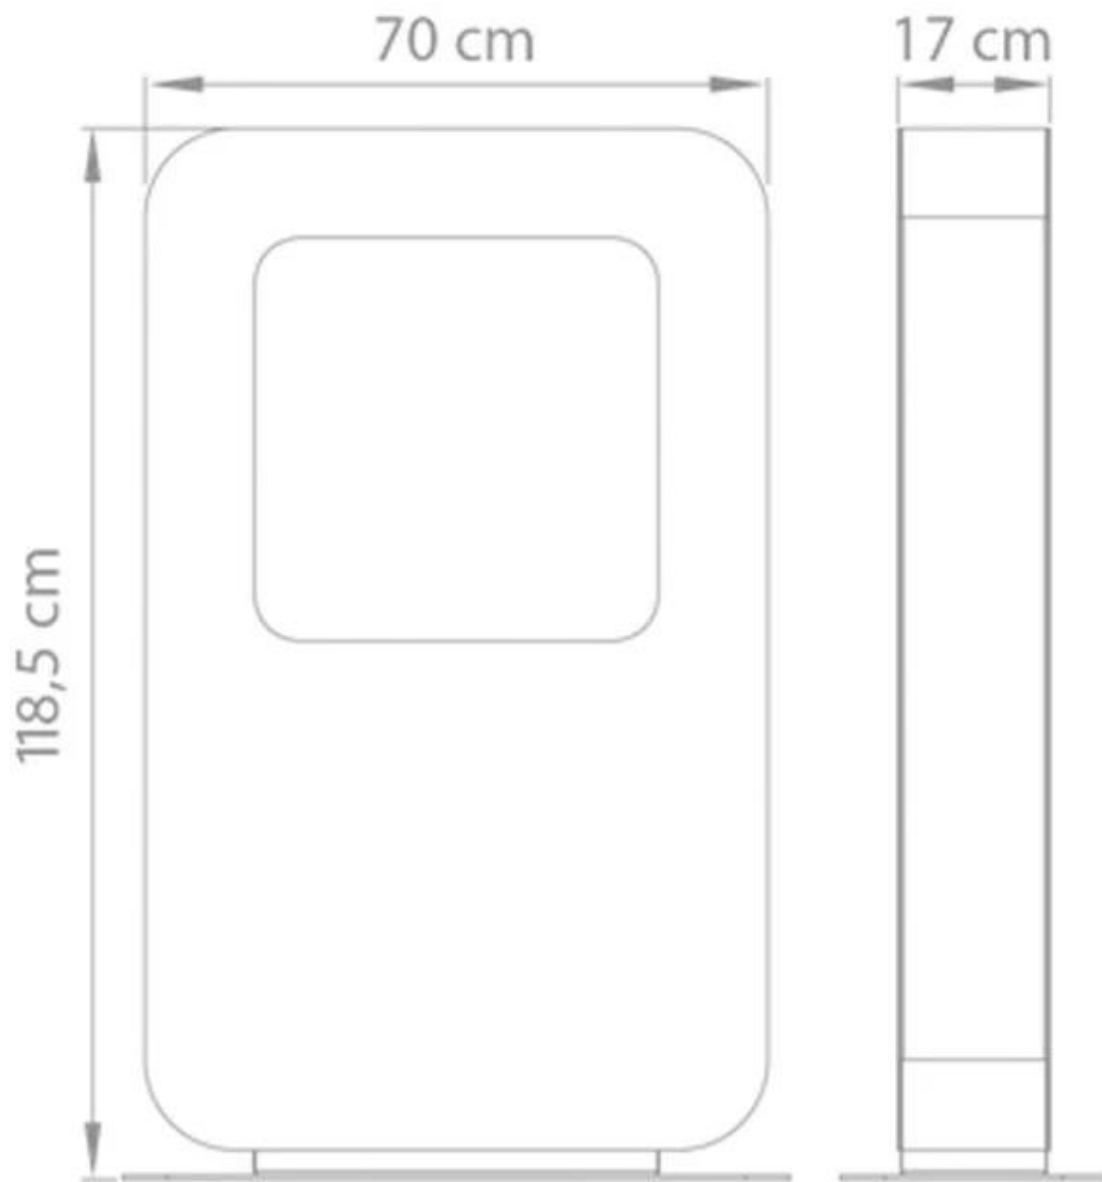

SAFRETTI CURVA XT - WIT

BIO-60-208

Curva XT is een vrijstaande bio-ethanol haard in het wit van het bedrijf Safretti. Brandtijd 8 uur. Afmetingen: H: 118,5 x B: 70 x D: 17 cm.

TECHNISCHE SPECIFICATIES

Brander

Brandtijd	8 uur
Capaciteit	2 Liter
Vereist elektriciteit	Nee

Type

Montage	Vrijstaande bio-ethanol haard
Producent	Safretti

Uiterlijk

Materiaal	Gepoedercoat staal
Kleur	Wit

Afmeting

Hoogte	118,5 cm
Lengte/breedte	70 cm
Diepte	17 cm

Curva XT
Weight: 55 kg