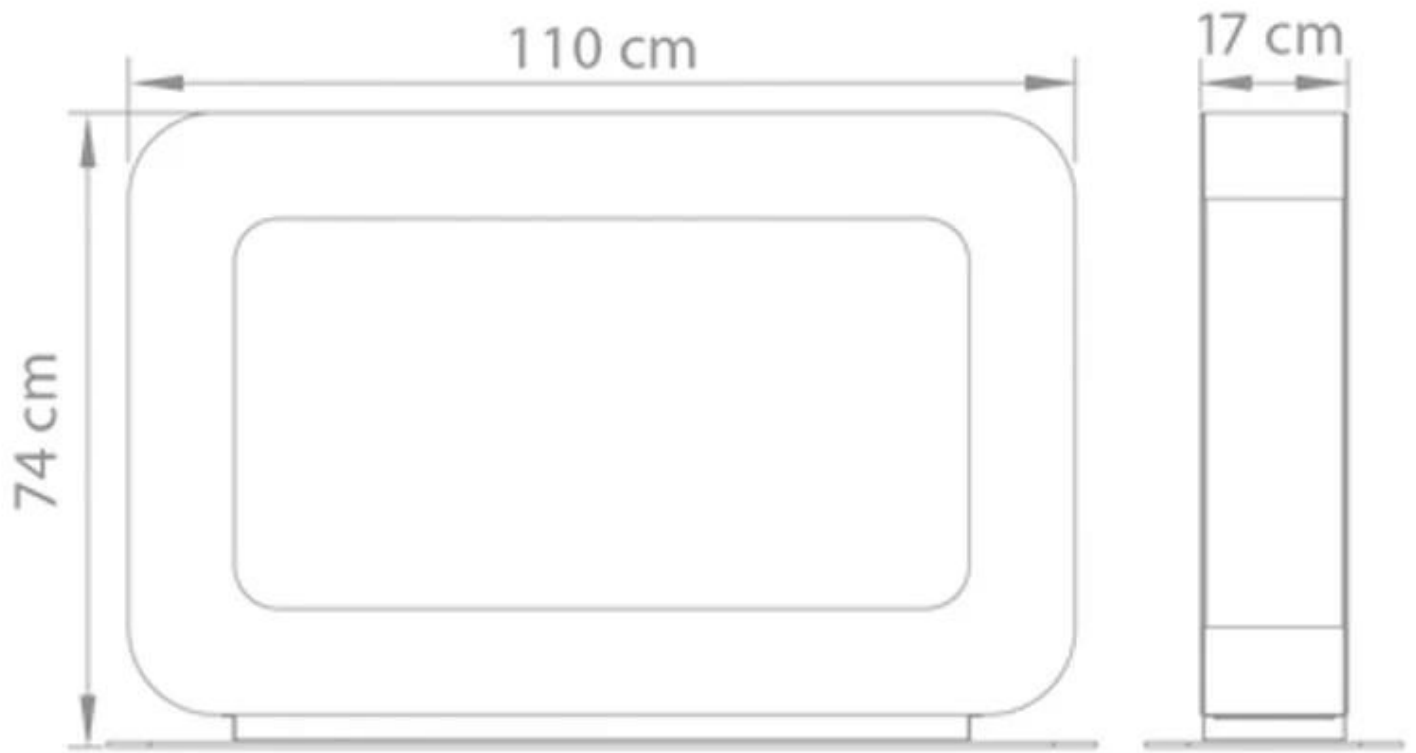

SAFRETTI CURVA DT - ZWART

BIO-60-211

Curva DT is een vrijstaande bio-ethanol haard in het zwart van Safretti met twee open zijdes. Brantijd 8 uur. Afmetingen: H: 74 x B: 110 x D: 17 cm.

TECHNISCHE SPECIFICATIES

Afmetingen & Gewicht

Lengte/breedte	110 cm
Hoogte	74 cm
Diepte	17 cm
Gewicht	55 kg

Technische Specificaties

Minimale kamergrootte	65 m ³
Brandstof	Bioethanol
Brandtijd tot	6-8 uur
Capaciteit	2 Liter
Vlamniveaus	1
Warmteafgifte (max.)	5 kW

Installatiedetails

Rookkanaal/schoorsteen	Niet vereist
Stroomvereisten	Nee

Curva DT
Weight: 55 kg