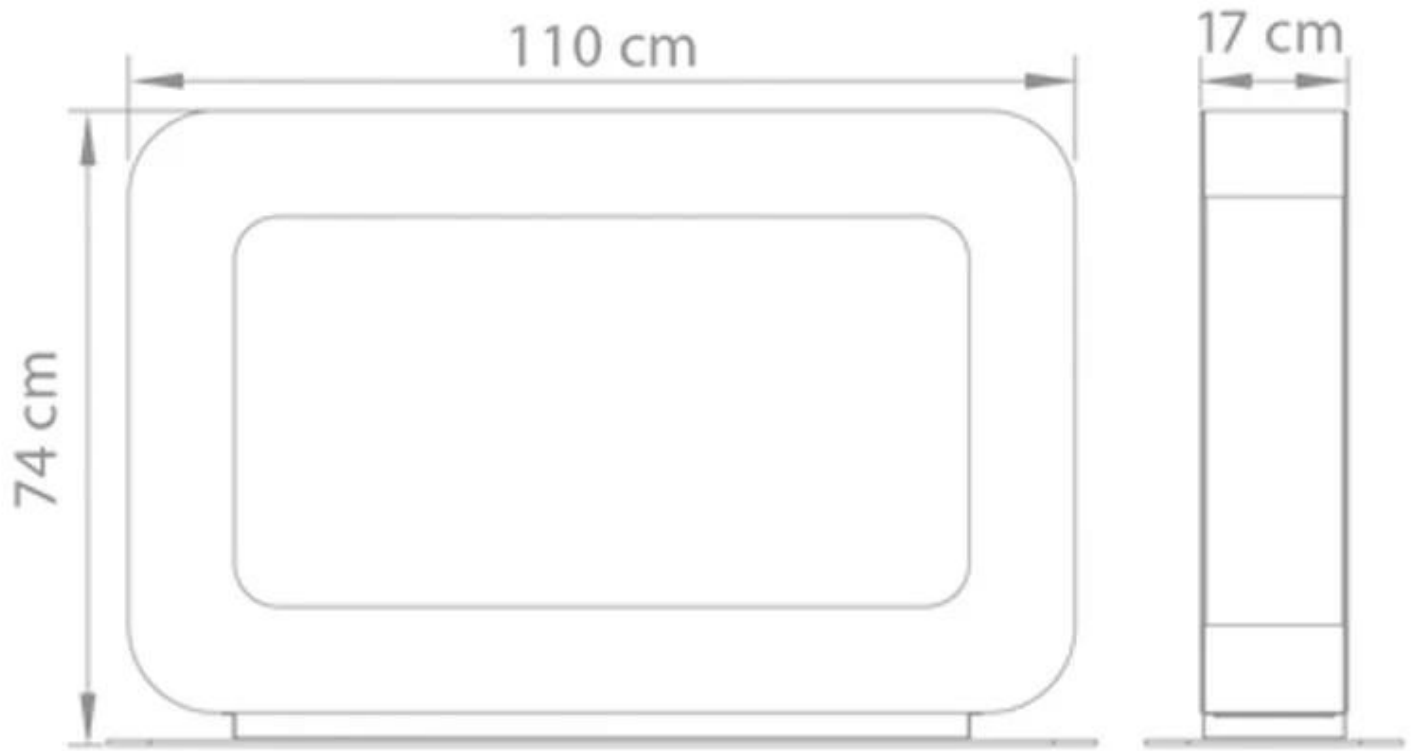

SAFRETTI CURVA DT - ZWART

BIO-60-211

Curva DT is een vrijstaande bio-ethanol haard in het zwart van Safretti met twee open zijdes. Brantijd 8 uur. Afmetingen: H: 74 x B: 110 x D: 17 cm.

TECHNISCHE SPECIFICATIES

Afmeting

Diepte	17 cm
Gewicht	55 kg
Hoogte	74 cm
Lengte/breedte	110 cm

Brander

Brandtijd	8 uur
Capaciteit	4,0 Liter
Vereist elektriciteit	Nee

Type

Montage	Vrijstaande bio-ethanol haard
Producent	Safretti

Uiterlijk

Kleur	Zwart
Materiaal	Gepoedercoat staal

Curva DT
Weight: 55 kg