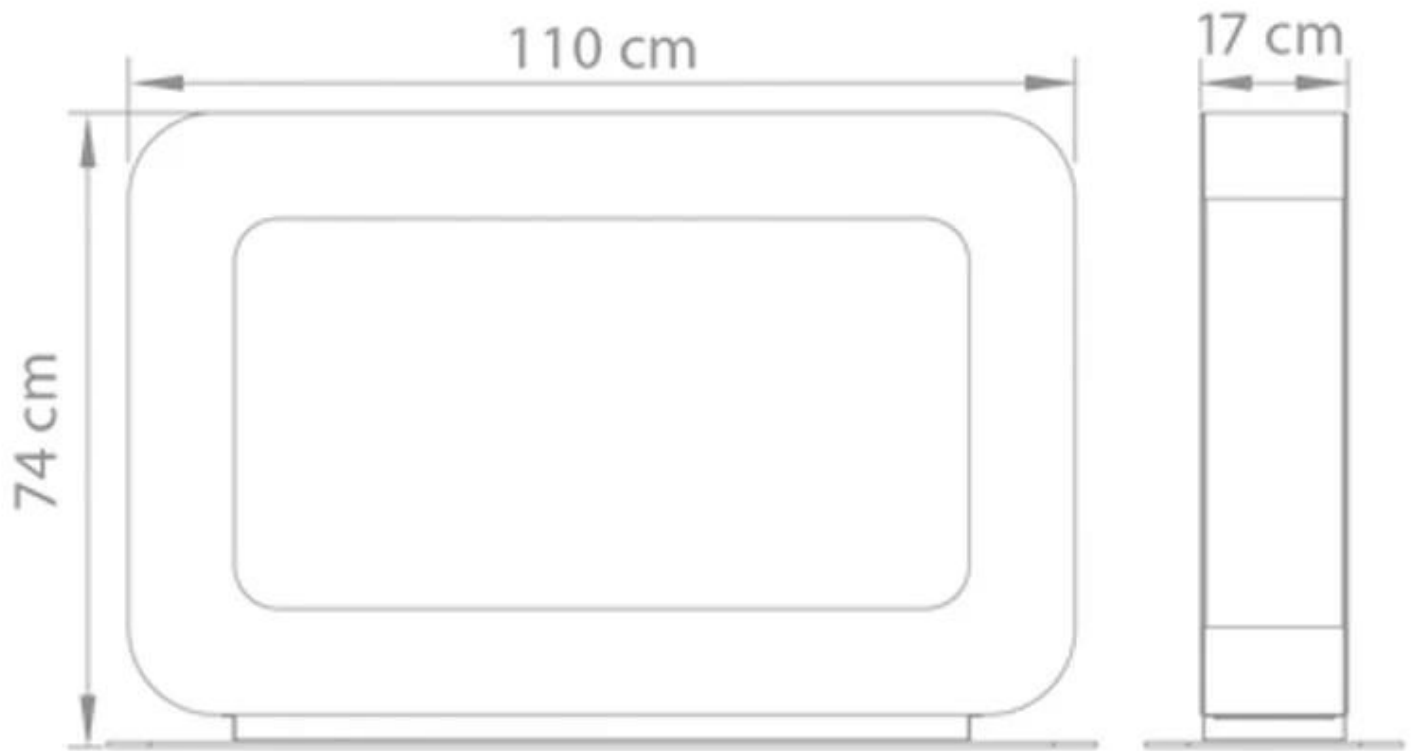

SAFRETTI CURVA DT - ZWART

BIO-60-211

Curva DT is een vrijstaande bio-ethanol haard in het zwart van Safretti met twee open zijdes. Brantijd 8 uur. Afmetingen: H: 74 x B: 110 x D: 17 cm.

TECHNISCHE SPECIFICATIES

Uiterlijk

| | |
|-----------|--------------------|
| Materiaal | Gepoedercoat staal |
| Kleur | Zwart |

Afmeting

| | |
|----------------|--------|
| Hoogte | 74 cm |
| Lengte/breedte | 110 cm |
| Diepte | 17 cm |
| Gewicht | 55 kg |

Curva DT
Weight: 55 kg