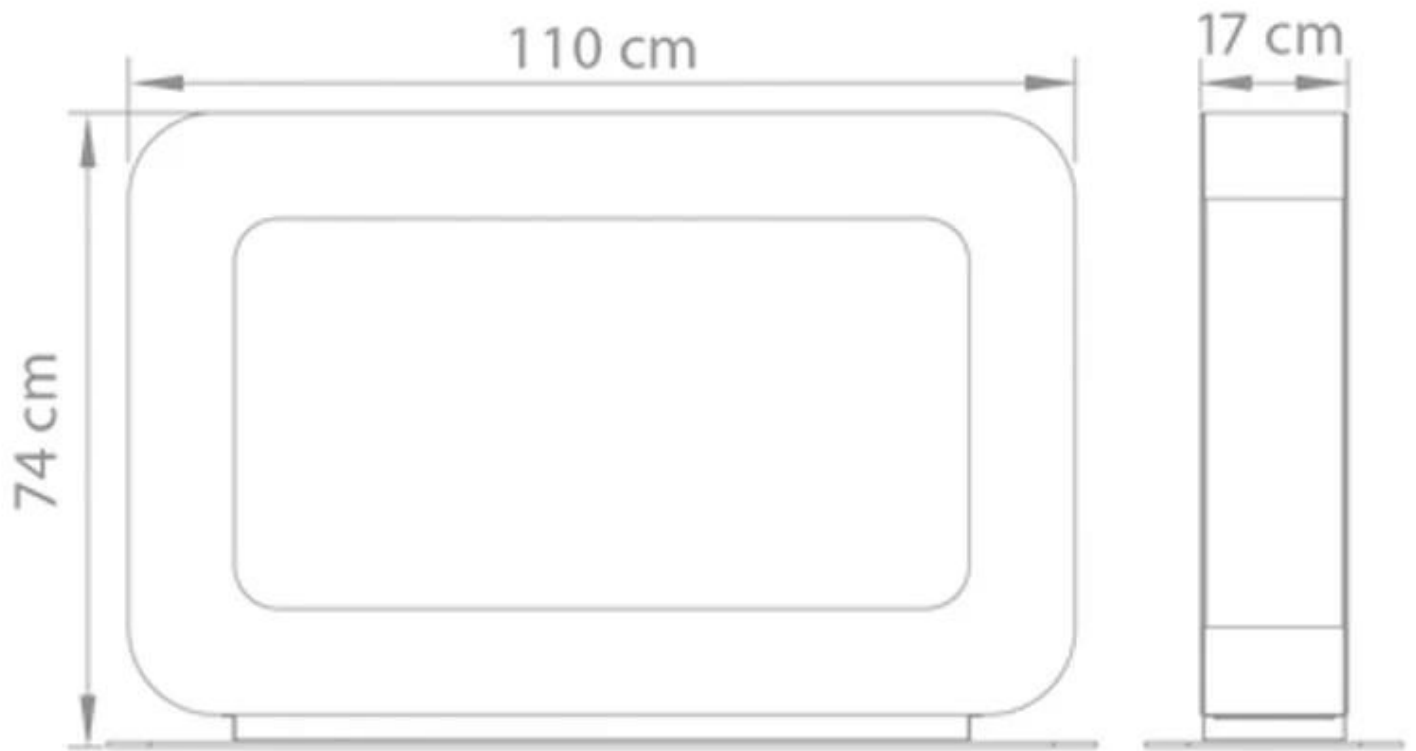

## SAFRETTI CURVA DT - WIT

BIO-60-212

Curva DT is een vrijstaande bio-ethanol haard in het wit van Safretti met twee open zijdes. Brantijd 8 uur. Afmetingen: H: 74 x B: 110 x D: 17 cm.

#### Afmeting

Diepte	17 cm
Gewicht	55 kg
Hoogte	74 cm
Lengte/breedte	110 cm

#### Uiterlijk

Kleur	Wit
Materiaal	Gepoedercoat staal

Curva DT  
Weight: 55 kg