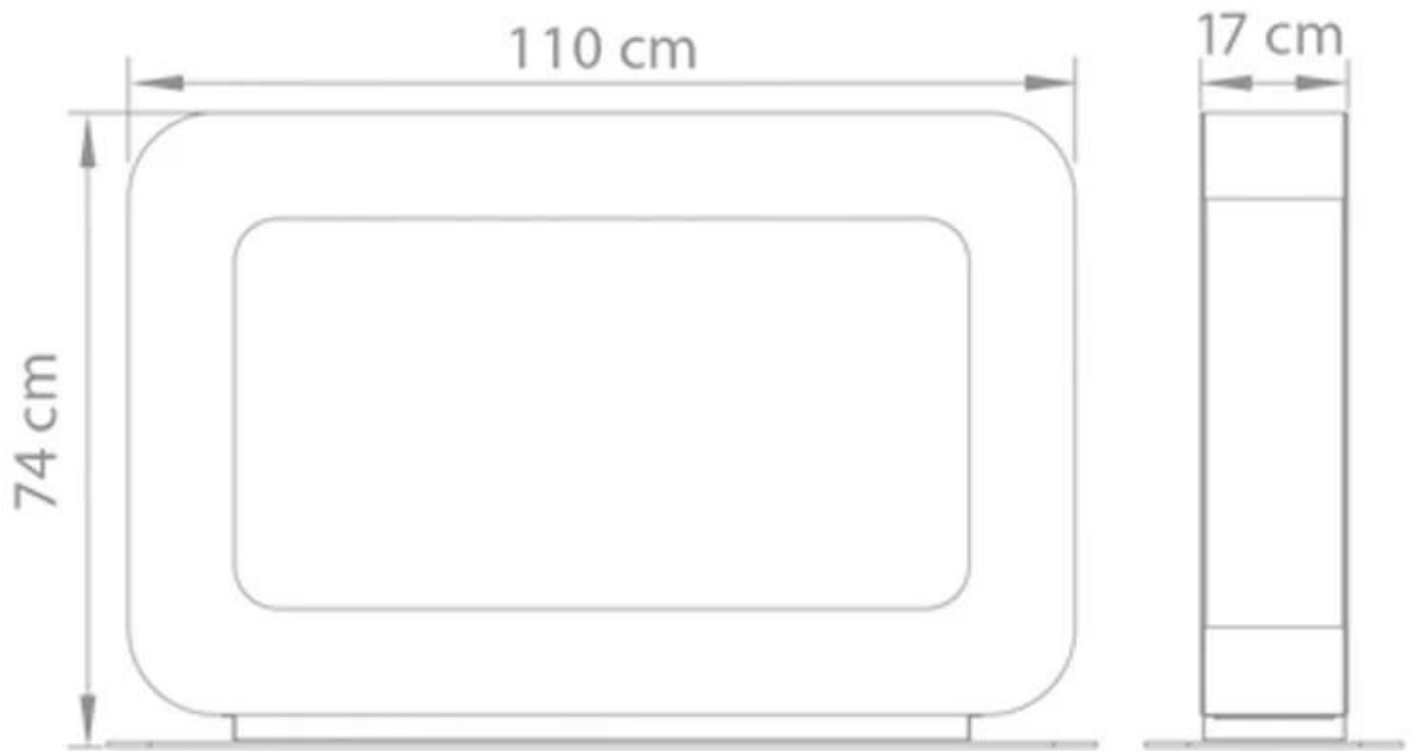

SAFRETTI CURVA DT - WIT

BIO-60-212

Curva DT is een vrijstaande bio-ethanol haard in het wit van Safretti met twee open zijdes. Brantijd 8 uur. Afmetingen: H: 74 x B: 110 x D: 17 cm.

TECHNISCHE SPECIFICATIES

Afmetingen & Gewicht

Lengte/breedte	110 cm
Hoogte	74 cm
Diepte	17 cm
Gewicht	55 kg

Technische Specificaties

Minimale kamergrootte	65 m ³
Brandstof	Bioethanol
Brandtijd tot	6-8 uur
Capaciteit	2 Liter
Vlamniveaus	1
Warmteafgifte (max.)	5 kW

Installatiedetails

Rookkanaal/schoorsteen	Niet vereist
Stroomvereisten	Nee

Curva DT
Weight: 55 kg