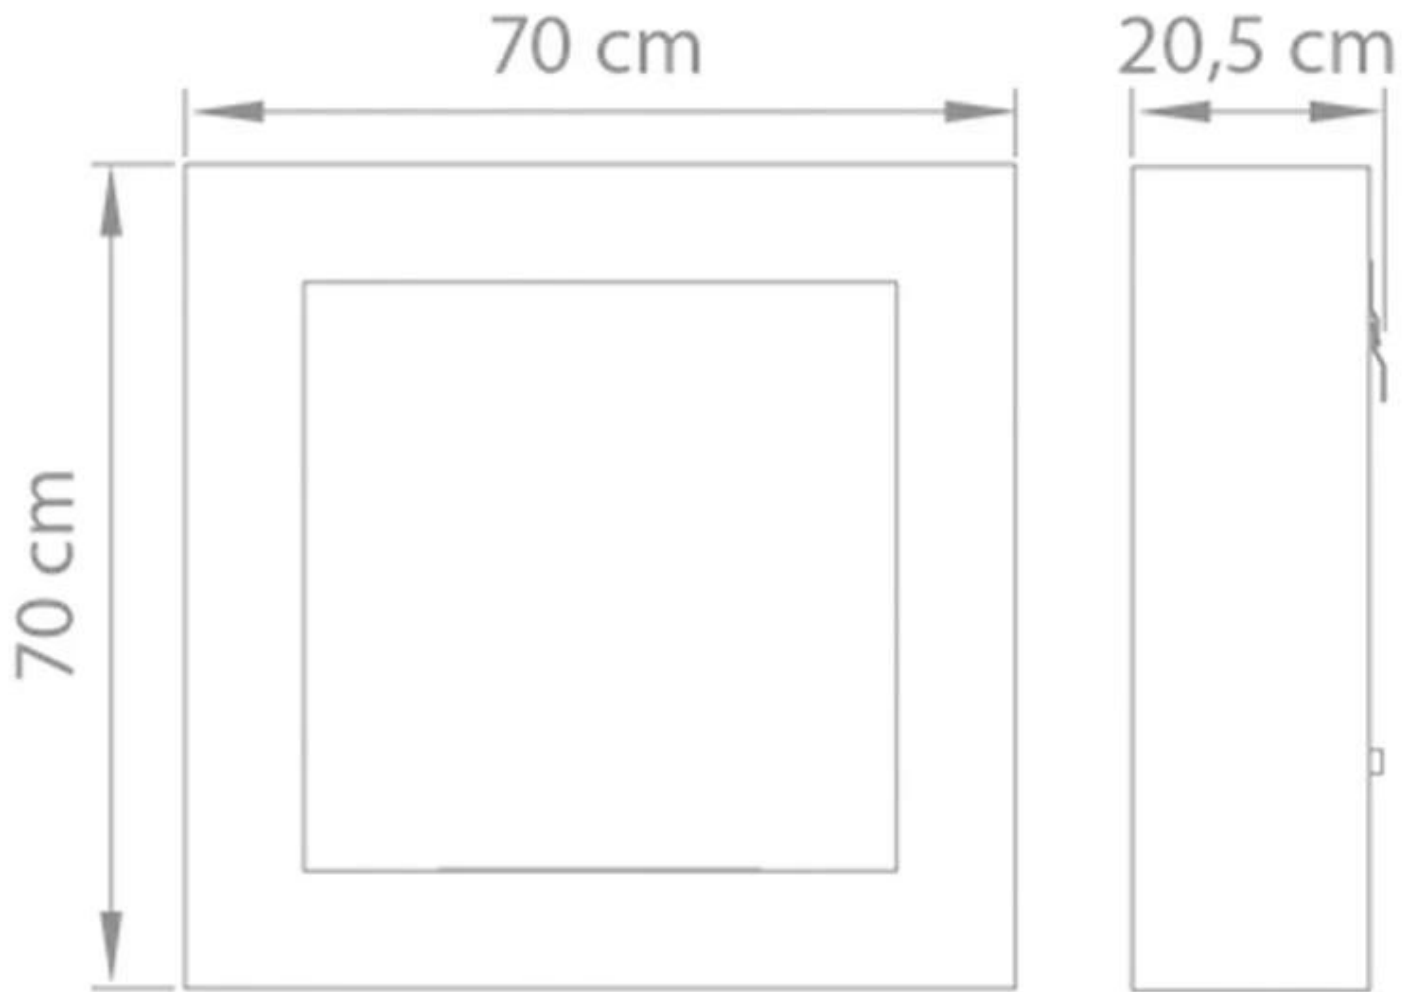

SAFRETTI CUBICO BL

BIO-60-213

Cubico BL is een kleinere haard van Safretti voor aan de muur. De bio-ethanol haard is geproduceerd van geborsteld staal. Brandtijd 8 uur. Afmetingen: H: 70 x B: 70 x D: 20,5 cm.

TECHNISCHE SPECIFICATIES

Afmeting

Diepte	20,5 cm
Gewicht	32 kg
Hoogte	70 cm
Lengte/breedte	70 cm

Brander

Brandtijd	8 uur
Capaciteit	2 Liter
Vereist elektriciteit	Nee

Type

Montage	Hangende bio-ethanol haard
Producent	Safretti

Uiterlijk

Materiaal	Geborsteld roestvrij staal
-----------	----------------------------

Cubico BL
Weight: 32 kg