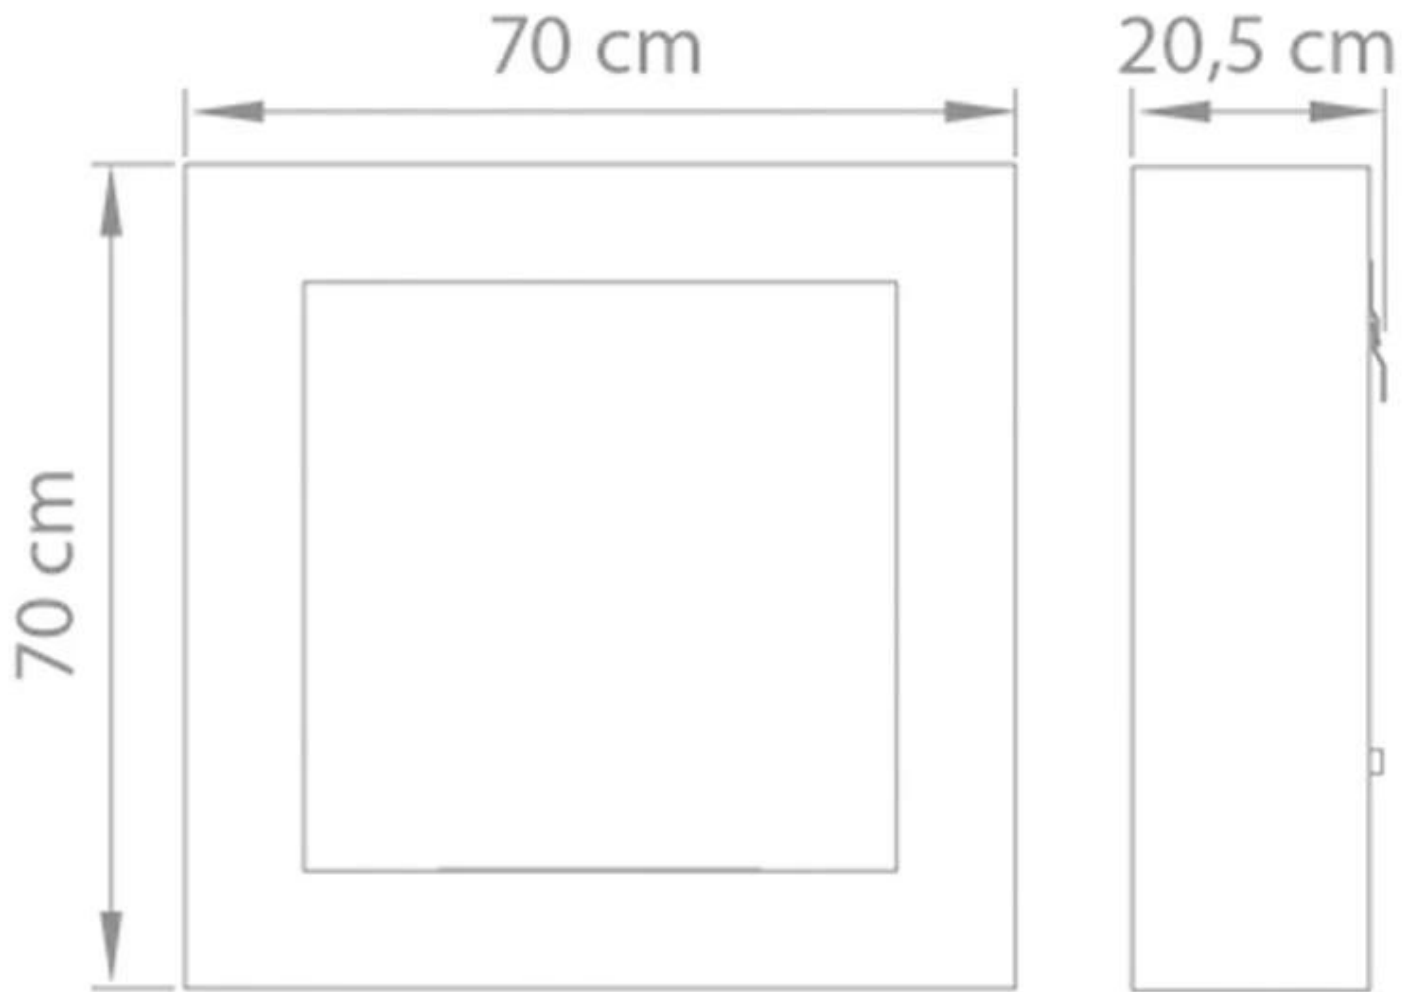

SAFRETTI CUBICO BL

BIO-60-213

Cubico BL is een kleinere haard van Safretti voor aan de muur. De bio-ethanol haard is geproduceerd van geborsteld staal. Brandtijd 8 uur. Afmetingen: H: 70 x B: 70 x D: 20,5 cm.

TECHNISCHE SPECIFICATIES

Brander

Vereist elektriciteit	Nee
Brandtijd	8 uur
Capaciteit	2 Liter

Type

Montage	Hangende bio-ethanol haard
Producent	Safretti

Uiterlijk

Materiaal	Geborsteld roestvrij staal
-----------	----------------------------

Afmeting

Hoogte	70 cm
Lengte/breedte	70 cm
Diepte	20,5 cm
Gewicht	32 kg

Cubico BL
Weight: 32 kg