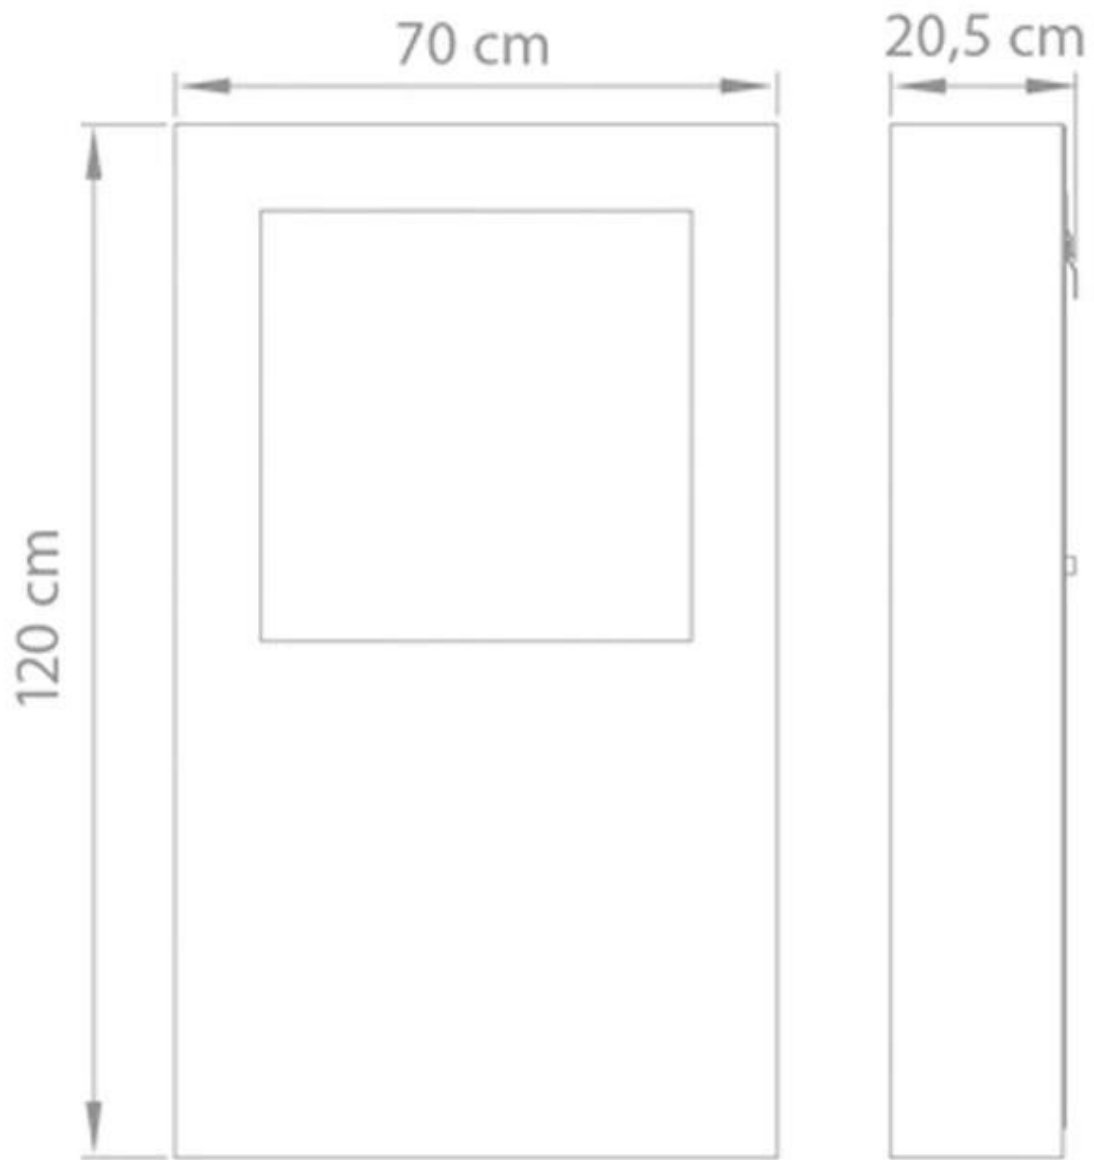

SAFRETTI CUBICO XL GEBORSTELD ROESTVRIJ STAAL

BIO-60-215

Cubico XL is een vrijstaande bio-ethanol haard van Safretti die zowel binnen als buiten gebruikt kan worden. Brandtijd 8 uur.
Afmetingen: H: 120 x B: 70 x D: 20,5 cm.

TECHNISCHE SPECIFICATIES

Brander

Vereist elektriciteit	Nee
Capaciteit	2 Liter

Type

Montage	Vrijstaande bio-ethanol haard
Montage	Vrijstaande bio-ethanol haard voor buiten
Producent	Safretti

Uiterlijk

Materiaal	Geborsteld roestvrij staal
-----------	----------------------------

Afmeting

Hoogte	120 cm
Lengte/breedte	70 cm
Diepte	20,5 cm
Gewicht	50 kg

Cubico XL
Weight: 50 kg