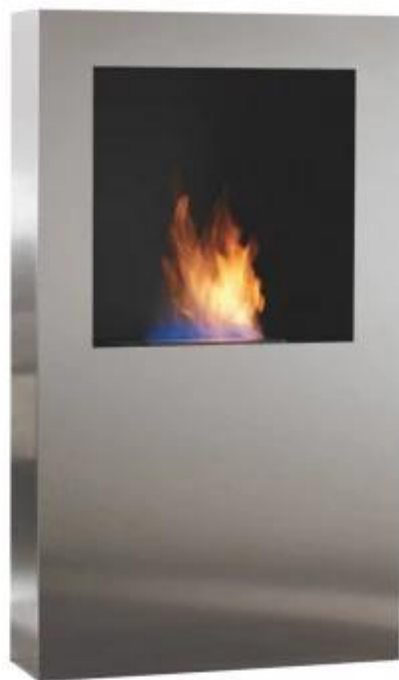

SAFRETTI CUBICO XL GEBORSTELD ROESTVRIJ STAAL

BIO-60-215

Cubico XL is een vrijstaande bio-ethanol haard van Safretti die zowel binnen als buiten gebruikt kan worden. Brandtijd 8 uur.
Afmetingen: H: 120 x B: 70 x D: 20,5 cm.

TECHNISCHE SPECIFICATIES

Belangrijke specificaties

Producttype	Vrijstaande bio-ethanol haard
Merk	Safretti
Meegeleverd	Slukningsværktøj
Meegeleverd	Bio-ethanol brander
Meegeleverd	Handleiding
Ontwerper	Jan des Bouvrie
Gebruik	Binnen
Garantie	2 Jaren

Afmetingen & Gewicht

Lengte/breedte	70 cm
Hoogte	120 cm
Diepte	20,5 cm
Gewicht	50 kg

Technische Specificaties

Minimale kamergrootte	45 m³
Brandstof	Bioethanol
Brandtijd tot	6-8 uur
Capaciteit	2 Liter
Vlamniveaus	1
Warmteafgifte (max.)	2 kW

Brander specificaties

Verstelbaar	Nee
Controle	Handmatig
Afstandsbediening	Nee

Materiaal en uiterlijk

Materiaal	Geborsteld roestvrij staal
Kleur	Geborsteld staal
Interieur (kleur/materiaal)	Zwart
Vlamzicht	Voorkant
Vorm	Rechthoekig
Glas inbegrepen	Nee

Installatiedetails

Rookkanaal/schoorsteen	Niet vereist