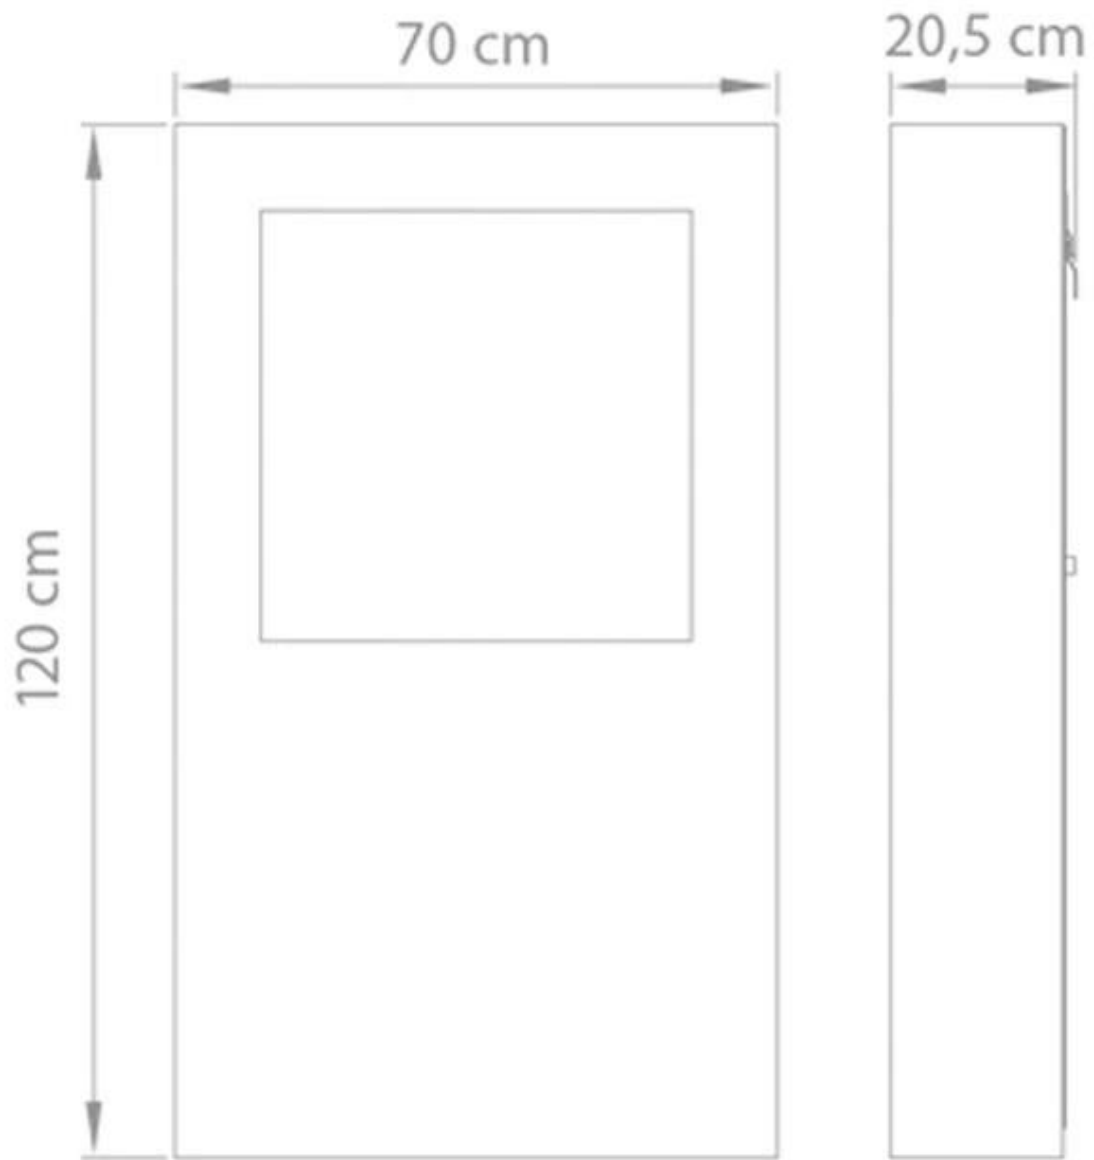

SAFRETTI CUBICO XL GEBORSTELD ROESTVRIJ STAAL

BIO-60-215

Cubico XL is een vrijstaande bio-ethanol haard van Safretti die zowel binnen als buiten gebruikt kan worden. Brandtijd 8 uur.
Afmetingen: H: 120 x B: 70 x D: 20,5 cm.

TECHNISCHE SPECIFICATIES

Afmeting

Diepte	20,5 cm
Gewicht	50 kg
Hoogte	120 cm
Lengte/breedte	70 cm

Brander

Capaciteit	2 Liter
Vereist elektriciteit	Nee

Type

Montage	Vrijstaande bio-ethanol haard
Montage	Vrijstaande bio-ethanol haard voor buiten
Producent	Safretti

Uiterlijk

Materiaal	Geborsteld roestvrij staal
-----------	----------------------------

Cubico XL
Weight: 50 kg