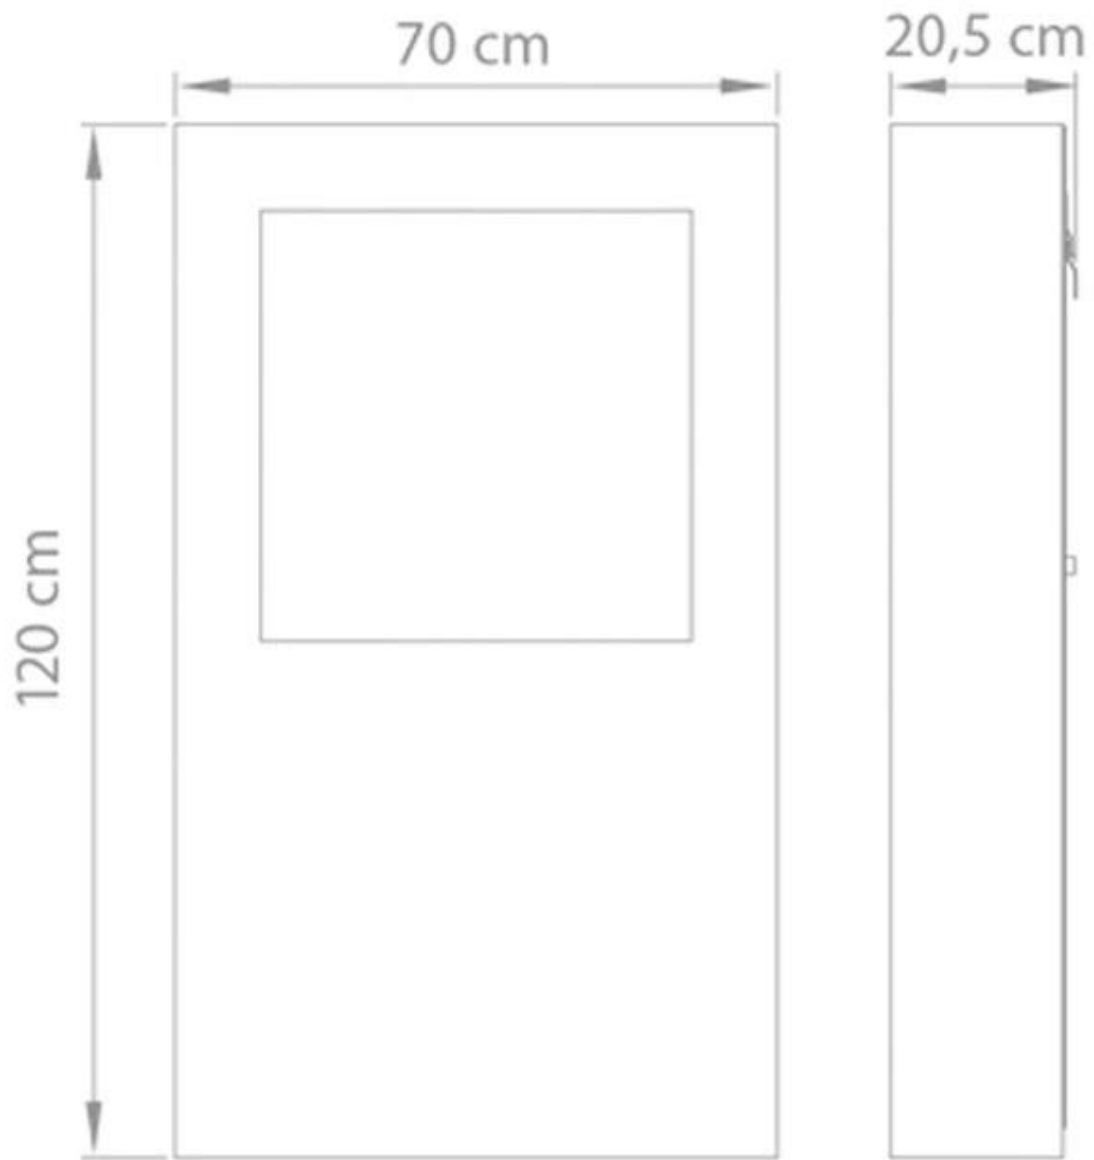

Afmetingen & Gewicht

Lengte/breedte	70 cm
Hoogte	120 cm
Diepte	20,5 cm
Gewicht	50 kg

Technische Specificaties

Minimale kamergrootte	45 m ³
Brandstof	Bioethanol
Brandtijd tot	6-8 uur
Capaciteit	2 Liter
Vlamniveaus	1
Warmteafgifte (max.)	2 kW

Installatiedetails

Rookkanaal/schoorsteen	Niet vereist
------------------------	--------------

Cubico XL
Weight: 50 kg