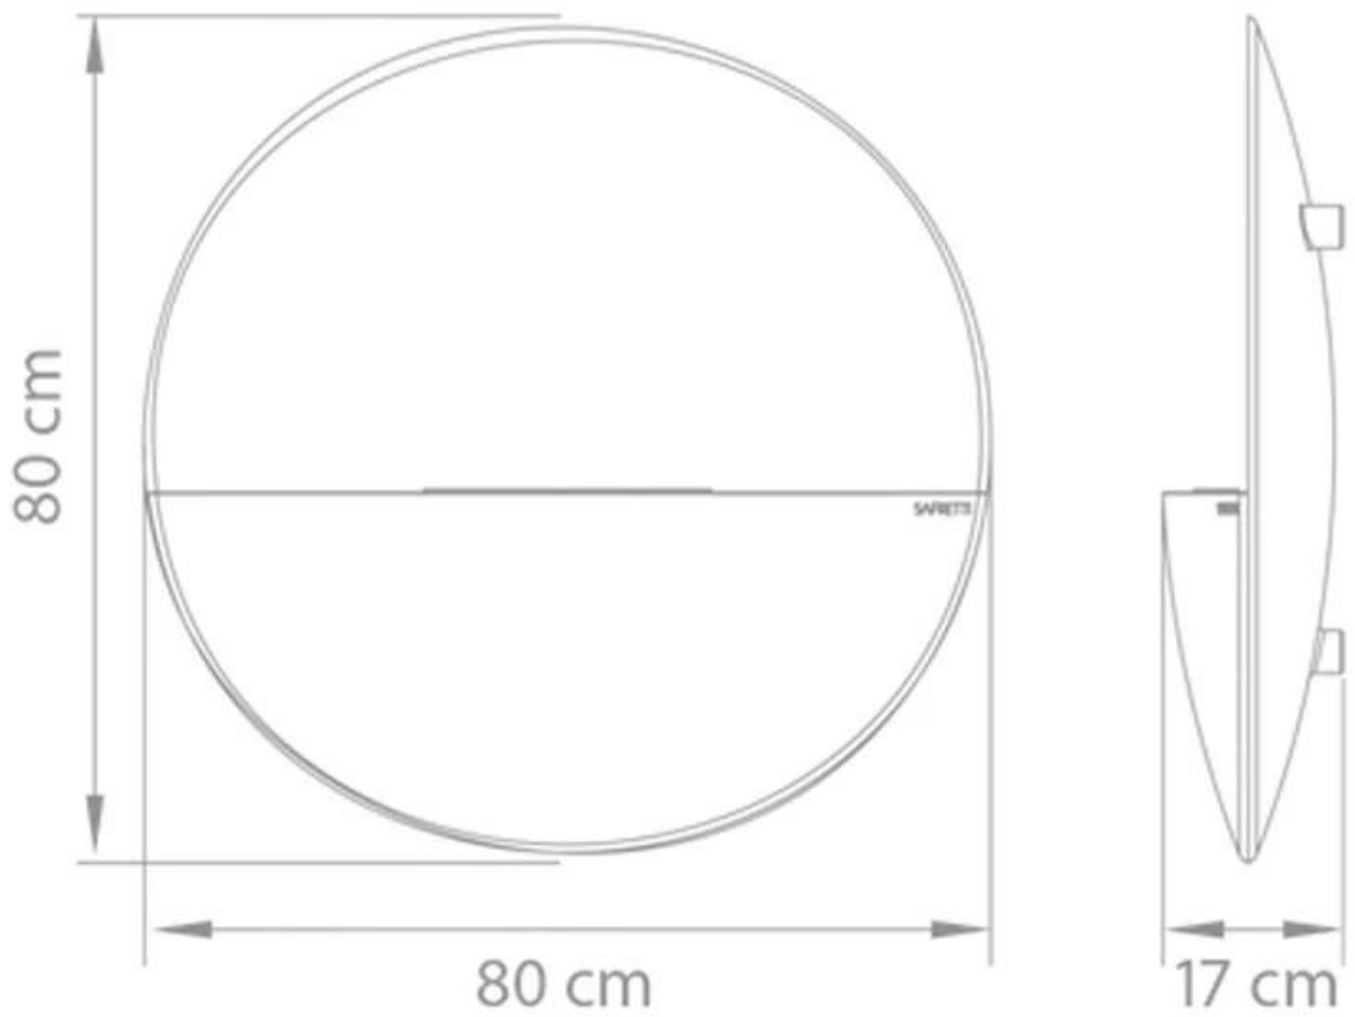

SAFRETTI PROMETHEUS RB - ZWART

BIO-60-224

Prometheus RB in het zwart van het bedrijf Safretti voor aan de muur. De bio-ethanol haard is geproduceerd van aluminium en de twee branders van roestvrij staal. Brandtijd 8 uur. Afmetingen: H: 80 x B: 80 x D: 17 cm.

TECHNISCHE SPECIFICATIES

Afmeting

Diameter	80 cm
Diepte	17 cm
Gewicht	15 kg
Hoogte	80 cm

Brander

Brandtijd	8 uur
Capaciteit	2 Liter
Vlam lengte	30 cm

Type

Montage	Hangende bio-ethanol haard
Ontwerper	Frans Schrofer
Producent	Safretti

Uiterlijk

Kleur	Grijs
-------	-------

Prometheus RG & RB
Weight: 15 kg