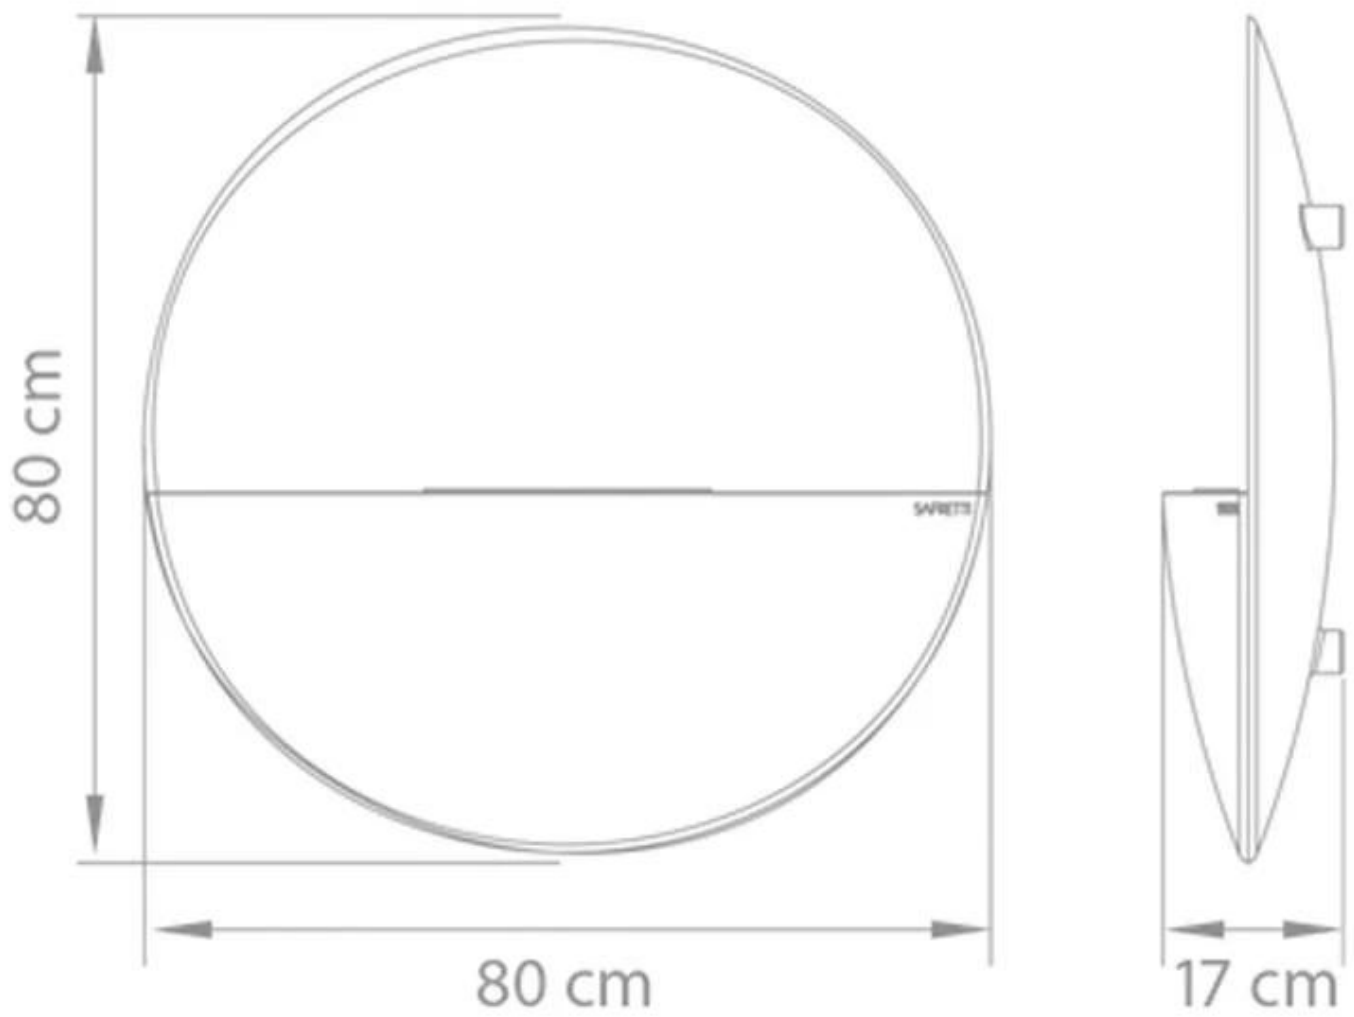

Prometheus RG & RB
Weight: 15 kg