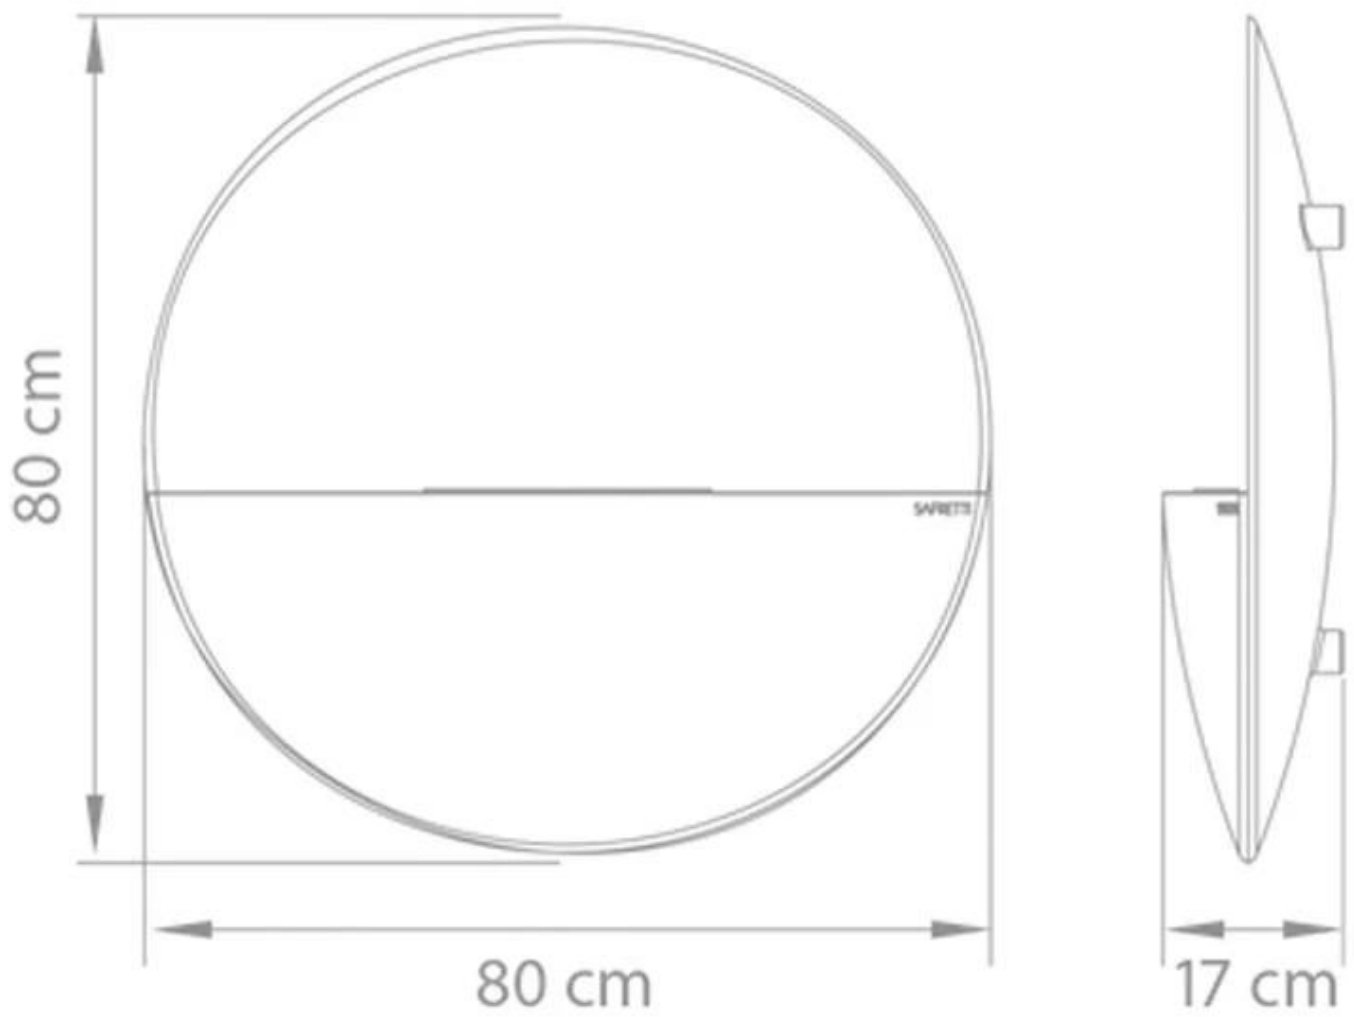

#### Afmeting

Hoogte	80 cm
Diepte	17 cm
Diameter	80 cm
Gewicht	15 kg

Prometheus RG & RB  
Weight: 15 kg