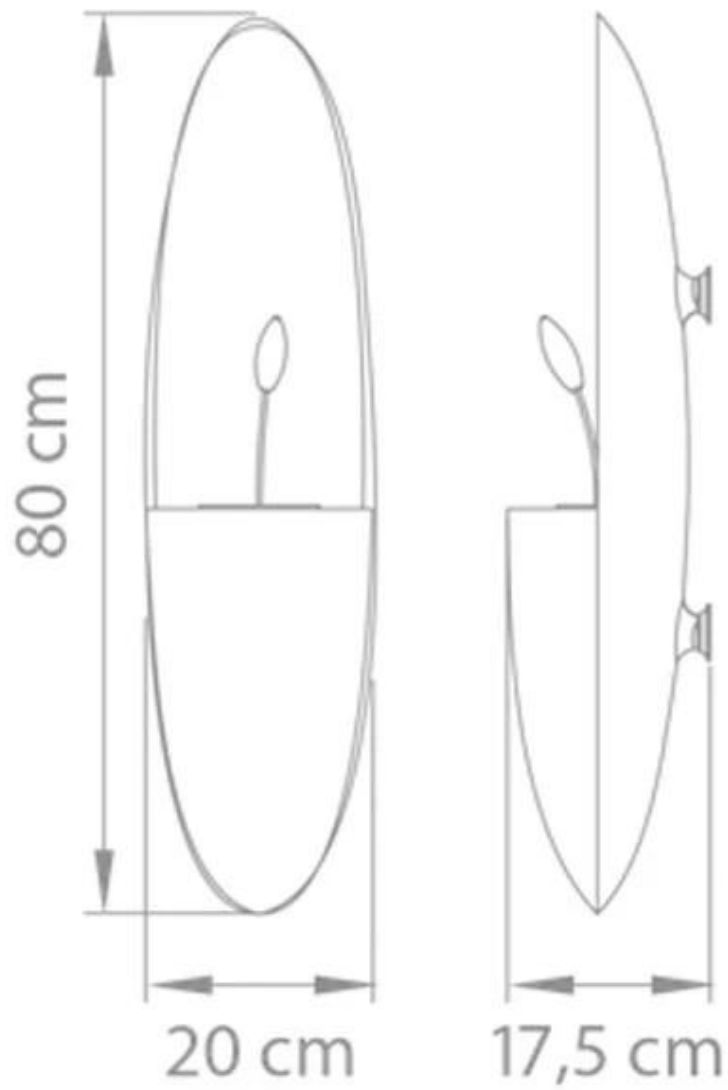

SAFRETTI PROMETHEUS PB - ZWART

BIO-60-226

Prometheus PB in het zwart van het bedrijf Safretti voor aan de muur. De bio-ethanol haard is geproduceerd van aluminium en de twee branders van roestvrij staal. Brandtijd 10 uur. Afmetingen: H: 80 x B: 20 x D: 17,5 cm.

TECHNISCHE SPECIFICATIES

Brander

Vereist elektriciteit	Nee
Brandtijd	10 uur
Warmteafgifte (max.)	2 kW
Capaciteit	1,7 Liter

Type

Montage	Hangende bio-ethanol haard
Producent	Safretti

Uiterlijk

Kleur	Zwart
-------	-------

Afmeting

Hoogte	80 cm
Lengte/breedte	20 cm
Diepte	17,5 cm

Prometheus PG & PB
Weight: 12 kg