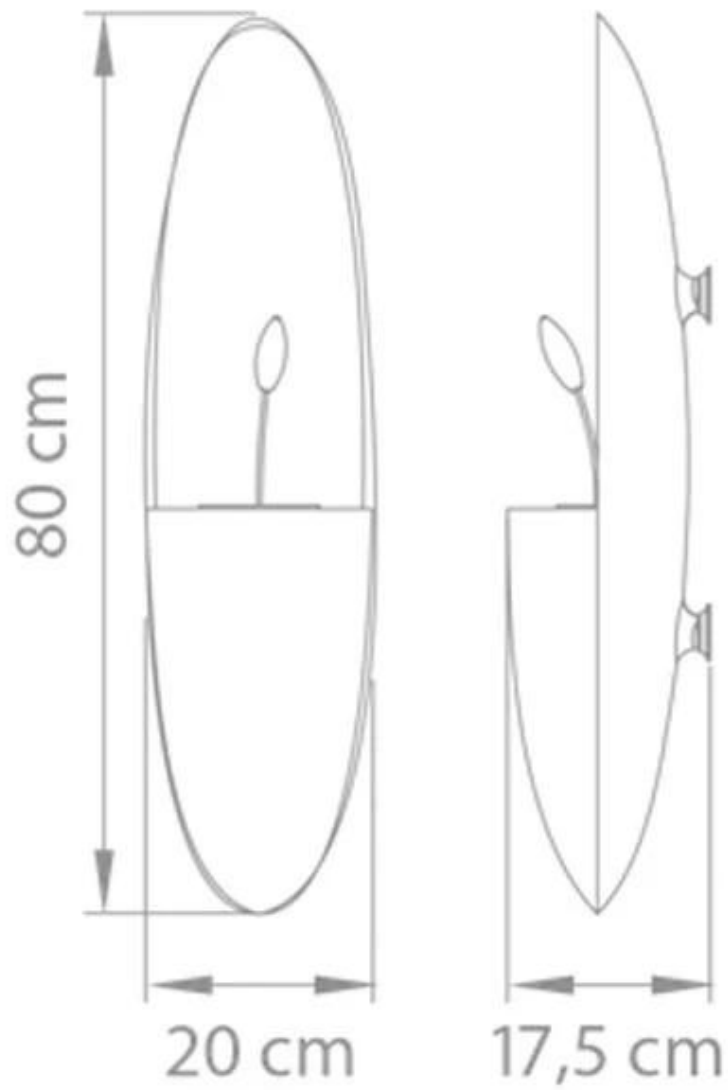

SAFRETTI PROMETHEUS PB - ZWART

BIO-60-226

Prometheus PB in het zwart van het bedrijf Safretti voor aan de muur. De bio-ethanol haard is geproduceerd van aluminium en de twee branders van roestvrij staal. Brandtijd 10 uur. Afmetingen: H: 80 x B: 20 x D: 17,5 cm.

TECHNISCHE SPECIFICATIES

Afmeting

Diepte	17,5 cm
Hoogte	80 cm
Lengte/breedte	20 cm

Brander

Brandtijd	10 uur
Capaciteit	1,7 Liter
Vereist elektriciteit	Nee
Warmteafgifte (max.)	2 kW

Type

Montage	Hangende bio-ethanol haard
Producent	Safretti

Uiterlijk

Kleur	Zwart
-------	-------

Prometheus PG & PB
Weight: 12 kg