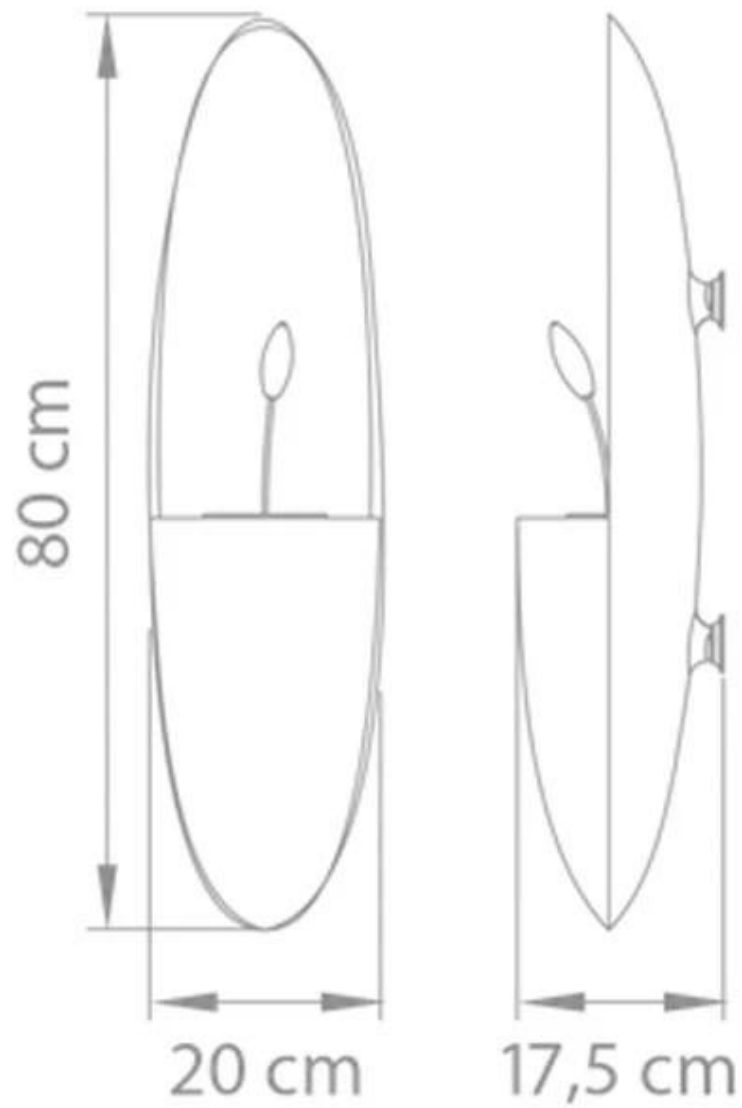

## SAFRETTI PROMETHEUS PG - GRIJS

BIO-60-227

Prometheus PG in het grijs van het bedrijf Safretti voor aan de muur. De bio-ethanol haard is geproduceerd van aluminium en de twee branders van roestvrij staal. Brandtijd 10 uur. Afmetingen: H: 80 x B: 20 x D: 17,5 cm.

#### Afmeting

Diepte	17,5 cm
Gewicht	12 kg
Hoogte	80 cm
Lengte/breedte	20 cm