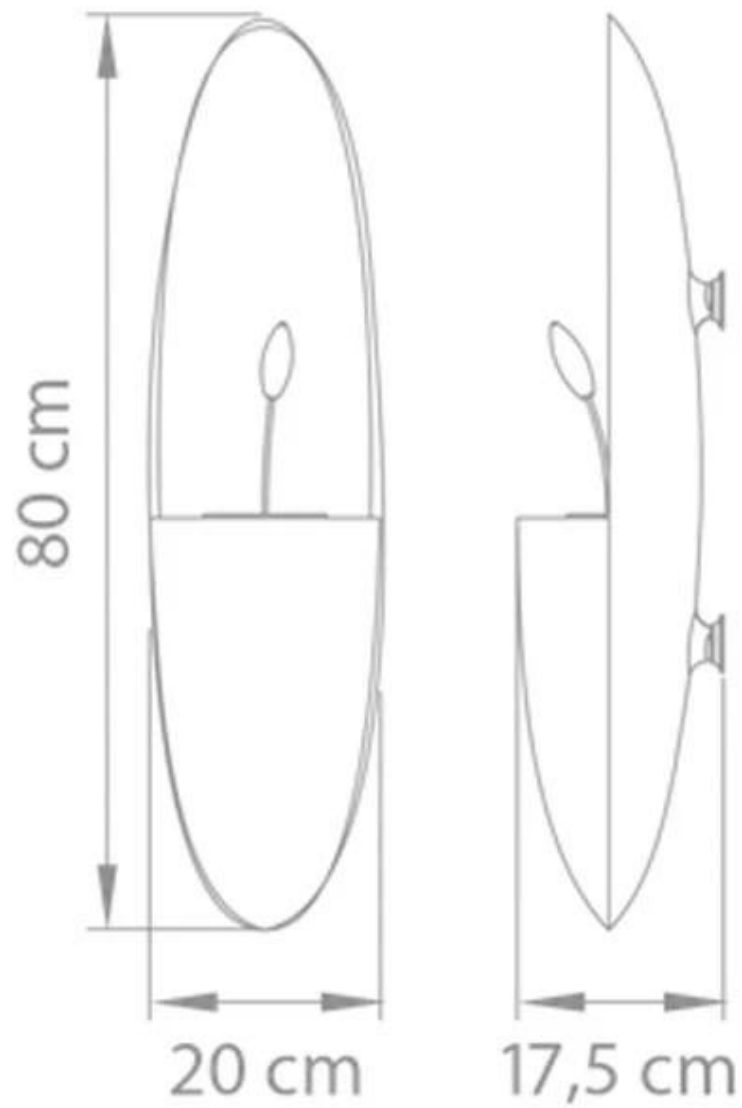

SAFRETTI PROMETHEUS PG - GRIJS

BIO-60-227

Prometheus PG in het grijs van het bedrijf Safretti voor aan de muur. De bio-ethanol haard is geproduceerd van aluminium en de twee branders van roestvrij staal. Brandtijd 10 uur. Afmetingen: H: 80 x B: 20 x D: 17,5 cm.

TECHNISCHE SPECIFICATIES

Brander

Verstelbaar	Nee
Controle	Handmatig
Capaciteit	1,7 Liter
Vereist elektriciteit	Nee
Brandtijd	10 uur
Warmteafgifte (max.)	2 kW

Type

Montage	Hangende bio-ethanol haard
Producent	Safretti

Uiterlijk

Kleur	Grijs
-------	-------

Afmeting

Hoogte	80 cm
Lengte/breedte	20 cm
Diepte	17,5 cm
Gewicht	12 kg

Prometheus PG & PB
Weight: 12 kg