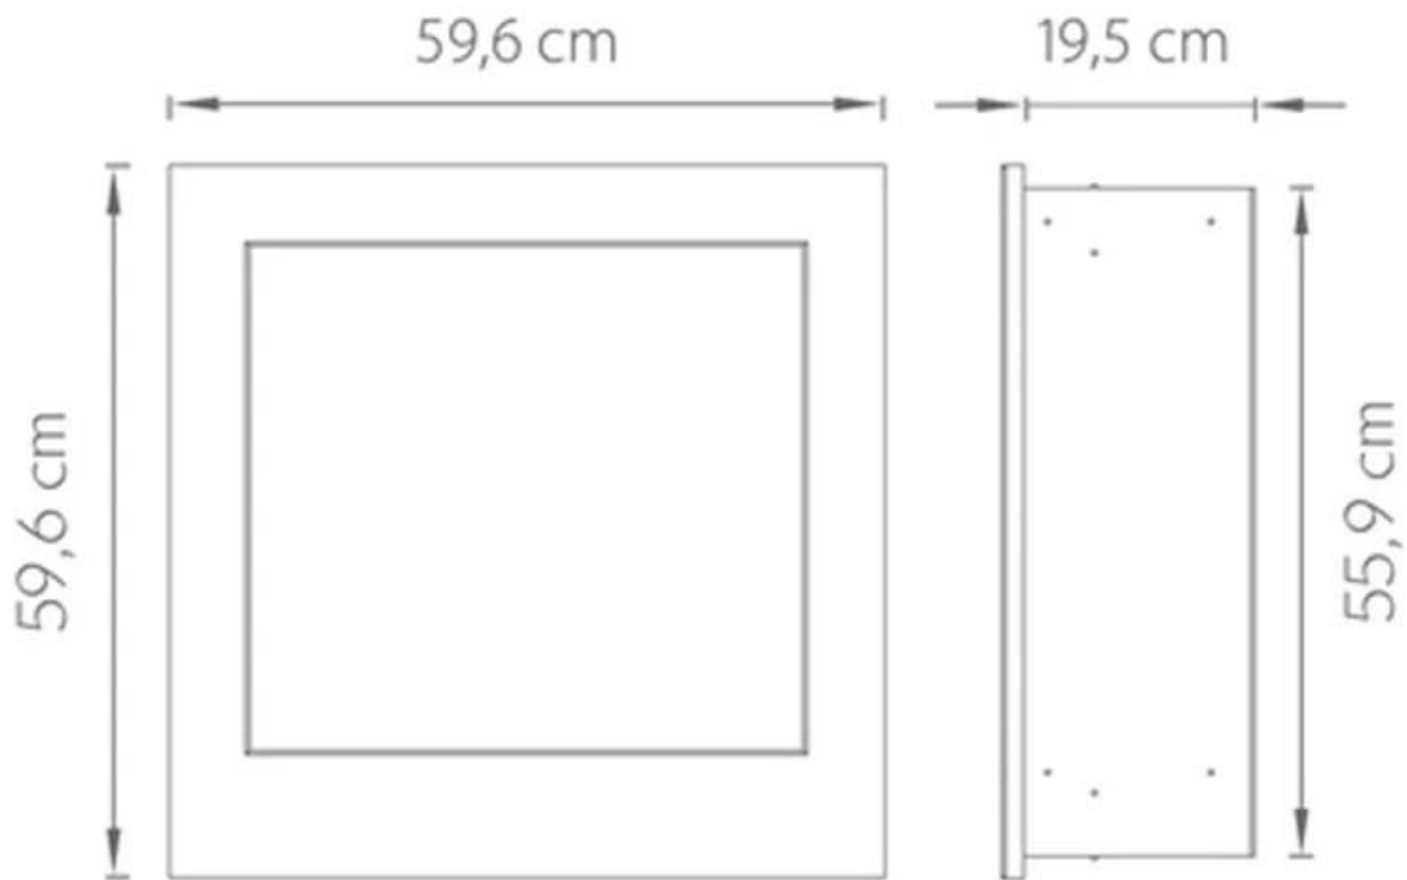

Nemo
Weight: 28 kg