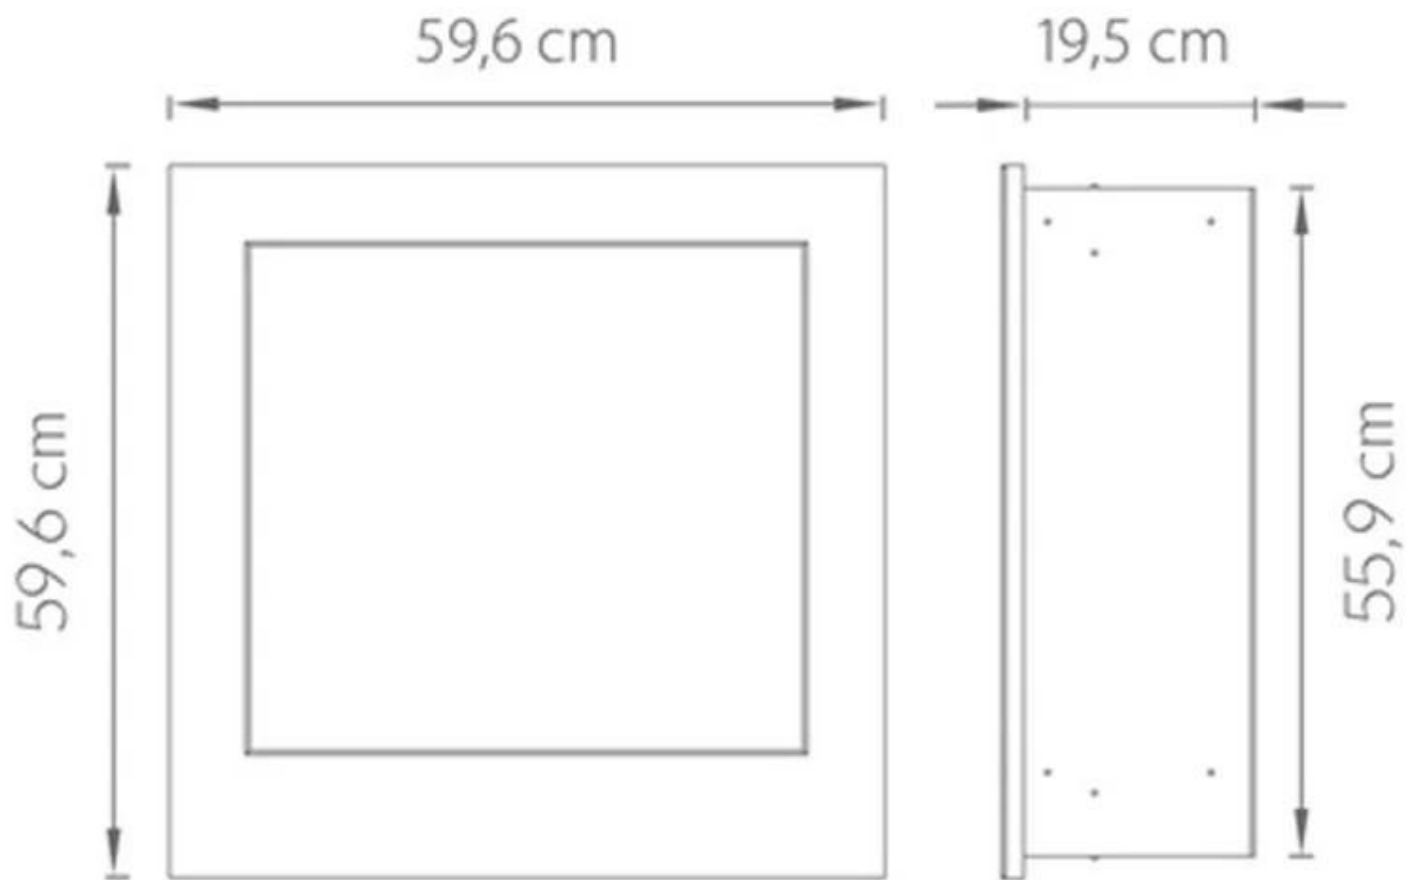

SAFRETTI NEMO - ZWART

BIO-60-228

Hippe bio-ethanol haard in het zwart van het bedrijf Safretti, die zowel ingebouwd als aan de muur gehangen kan worden. Brandtijd 8 uur. Afmetingen: H: 56 x B: 56 x D: 19,5 cm.

TECHNISCHE SPECIFICATIES

Afmeting

Diepte	17,5 cm
Gewicht	32 kg
Hoogte	70 cm

Brander

Capaciteit	2 Liter
------------	---------

Type

Montage	Hangende bio-ethanol haard
Producent	Safretti

Nemo
Weight: 28 kg