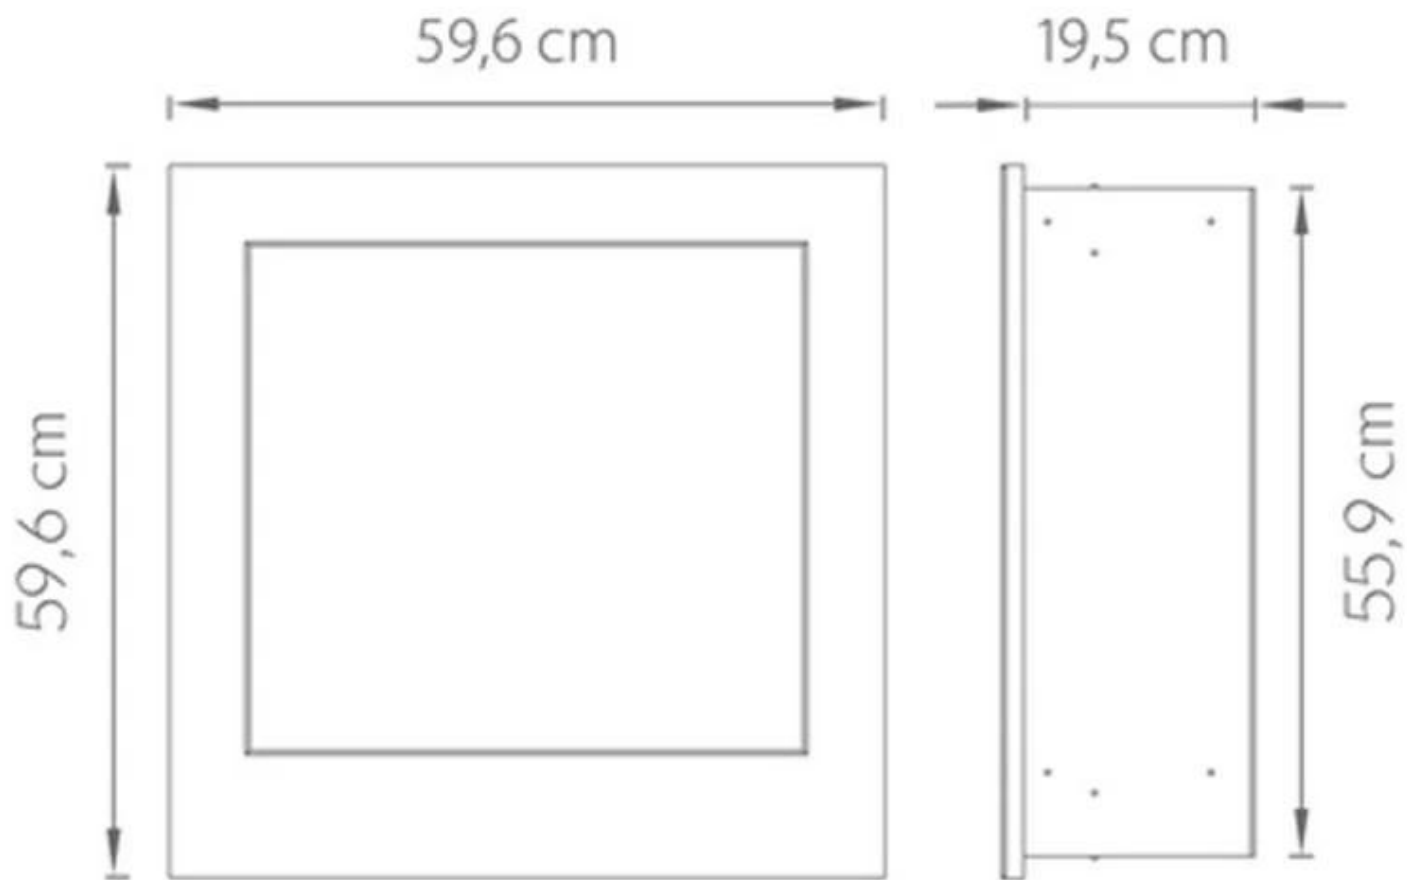

#### Afmeting

Hoogte	70 cm
Diepte	17,5 cm
Gewicht	32 kg

Nemo  
Weight: 28 kg