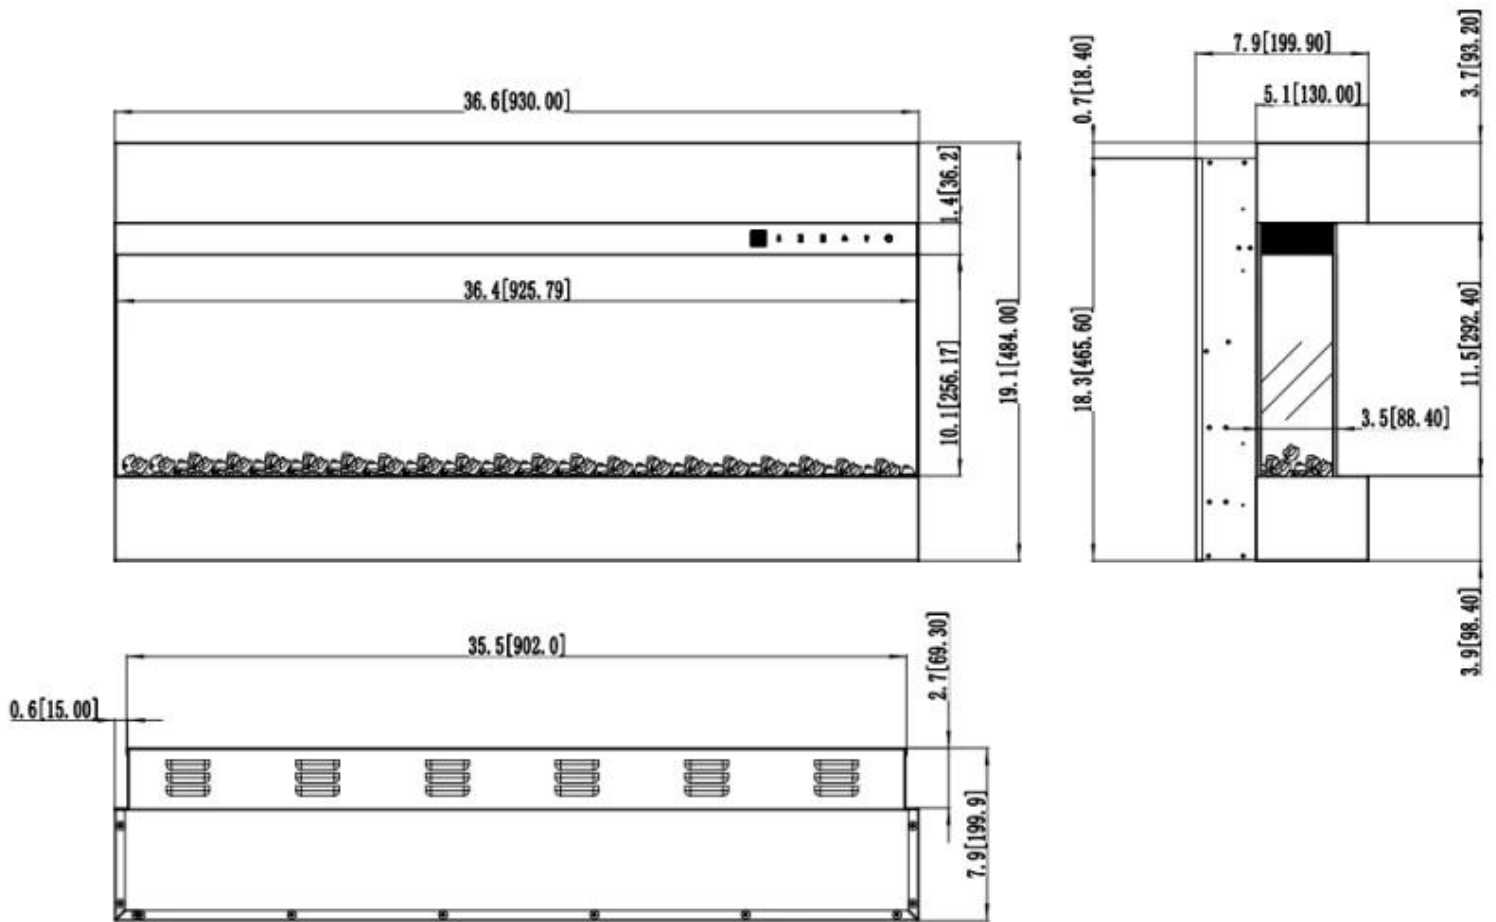

Uiterlijk

Interieur	Zwart
Materiaal	Glas
Materiaal	Staal
Kleur	Zwart
Afwerking	Matt
Decoratie	Kristallen
Decoratie	Houten stammen
Glas inbegrepen	Ja
Glas hoogte	10,1 cm
Glas lengte	43,1 cm
Glas lengte	36,4 cm
Glas lengte	71,8 cm
Glas lengte	59,8 cm
Glas lengte	49,8 cm

Type

Montage	Driezijdige Elektrische Haard
Montage	Muur-gemonteerde elektrische haard
Vlammenzicht	Voorkant
Certificering	CE
Gebruik	Binnen

Garantie	2 jaar
----------	--------

Afmeting

	19,9 cm
Lengte/breedte	93 cm
Lengte/breedte	182,8 cm
Lengte/breedte	152,4 cm
Lengte/breedte	127 cm
Lengte/breedte	110 cm
Hoogte	48,4 cm
Diepte	19,9 cm
Gewicht	40 kg
Gewicht	32 kg
Gewicht	28 kg
Gewicht	24 kg

ISLE - 182 CM / 72 IN

ISLE - 152 CM / 60 IN

ISLE - 127 CM / 50 IN

ISLE - 110 CM / 43 IN

ISLE - 93 CM / 36 IN