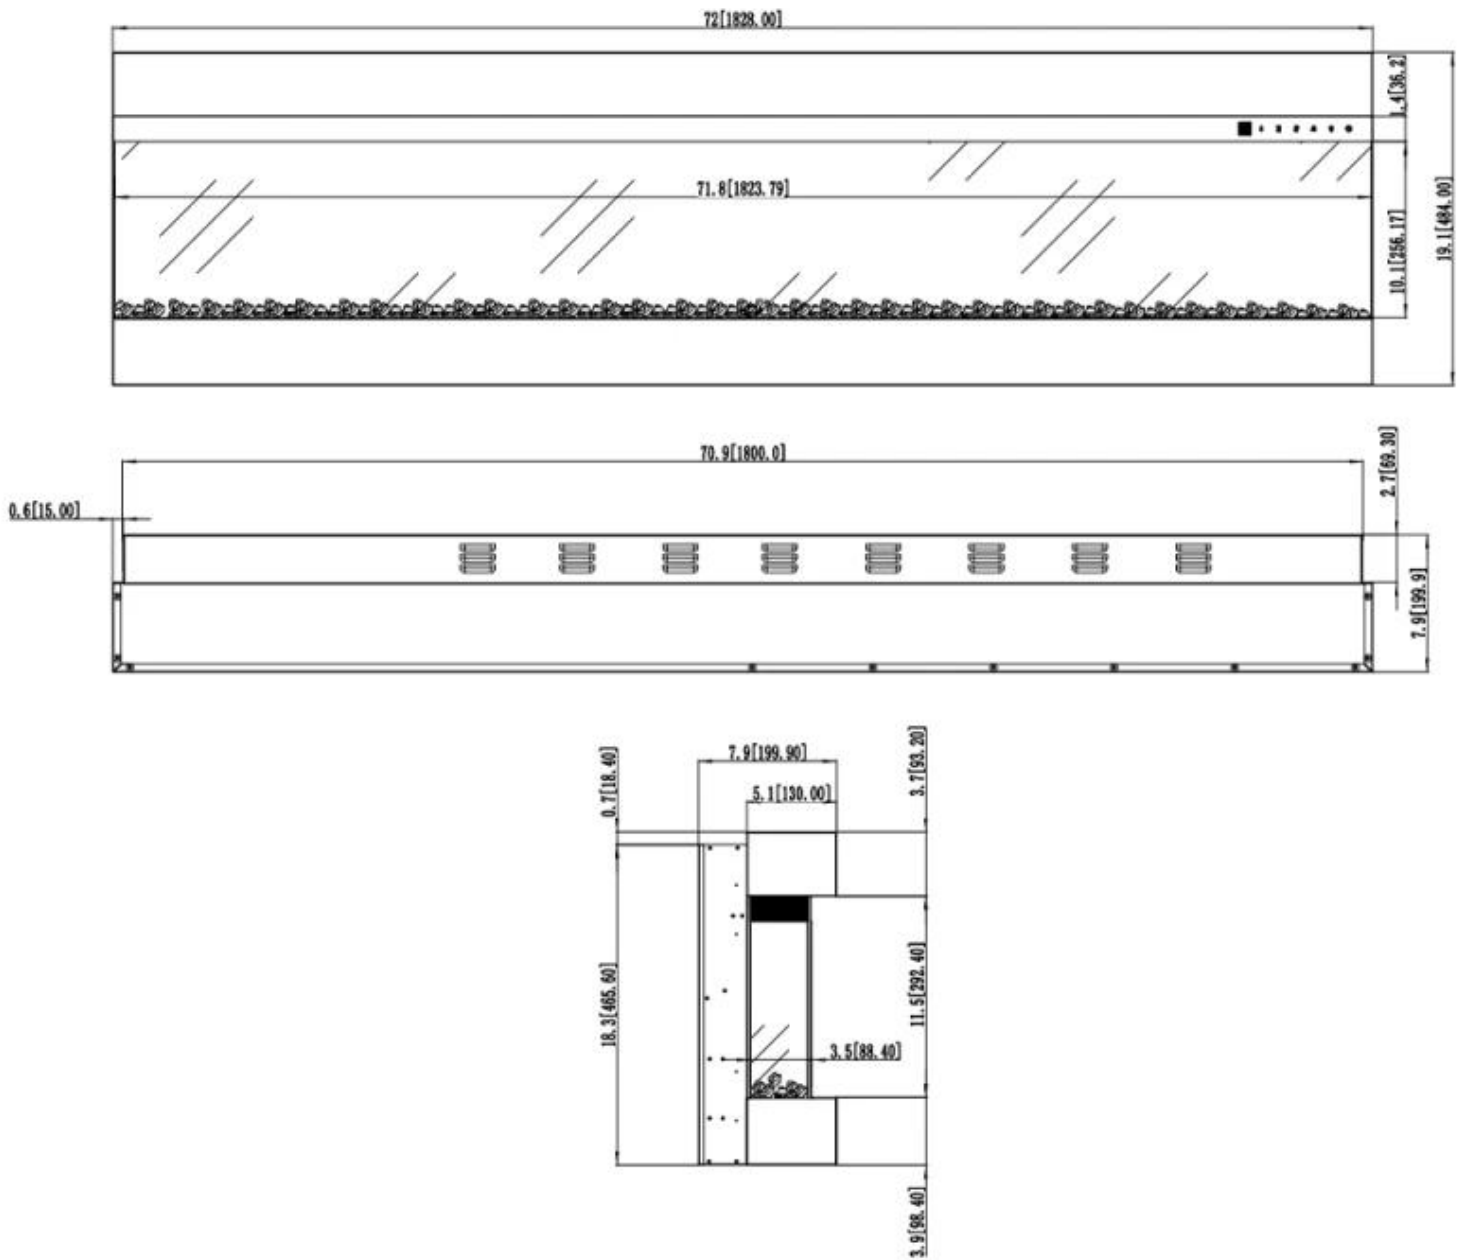

Uiterlijk

Interieur	Zwart
Materiaal	Glas
Materiaal	Staal
Kleur	Zwart
Afwerking	Matt
Decoratie	Kristallen
Decoratie	Houten stammen
Glas inbegrepen	Ja
Glas hoogte	10,1 cm
Glas lengte	43,1 cm
Glas lengte	36,4 cm
Glas lengte	71,8 cm
Glas lengte	59,8 cm
Glas lengte	49,8 cm

Type

Montage	Driezijdige Elektrische Haard
Montage	Muur-gemonteerde elektrische haard
Vlammenzicht	Voorkant
Certificering	CE
Gebruik	Binnen

Garantie	2 jaar
----------	--------

Afmeting

	19,9 cm
Lengte/breedte	93 cm
Lengte/breedte	182,8 cm
Lengte/breedte	152,4 cm
Lengte/breedte	127 cm
Lengte/breedte	110 cm
Hoogte	48,4 cm
Diepte	19,9 cm
Gewicht	40 kg
Gewicht	32 kg
Gewicht	28 kg
Gewicht	24 kg

ISLE - 182 CM / 72 IN

ISLE - 152 CM / 60 IN

ISLE - 127 CM / 50 IN

ISLE - 110 CM / 43 IN

ISLE - 93 CM / 36 IN