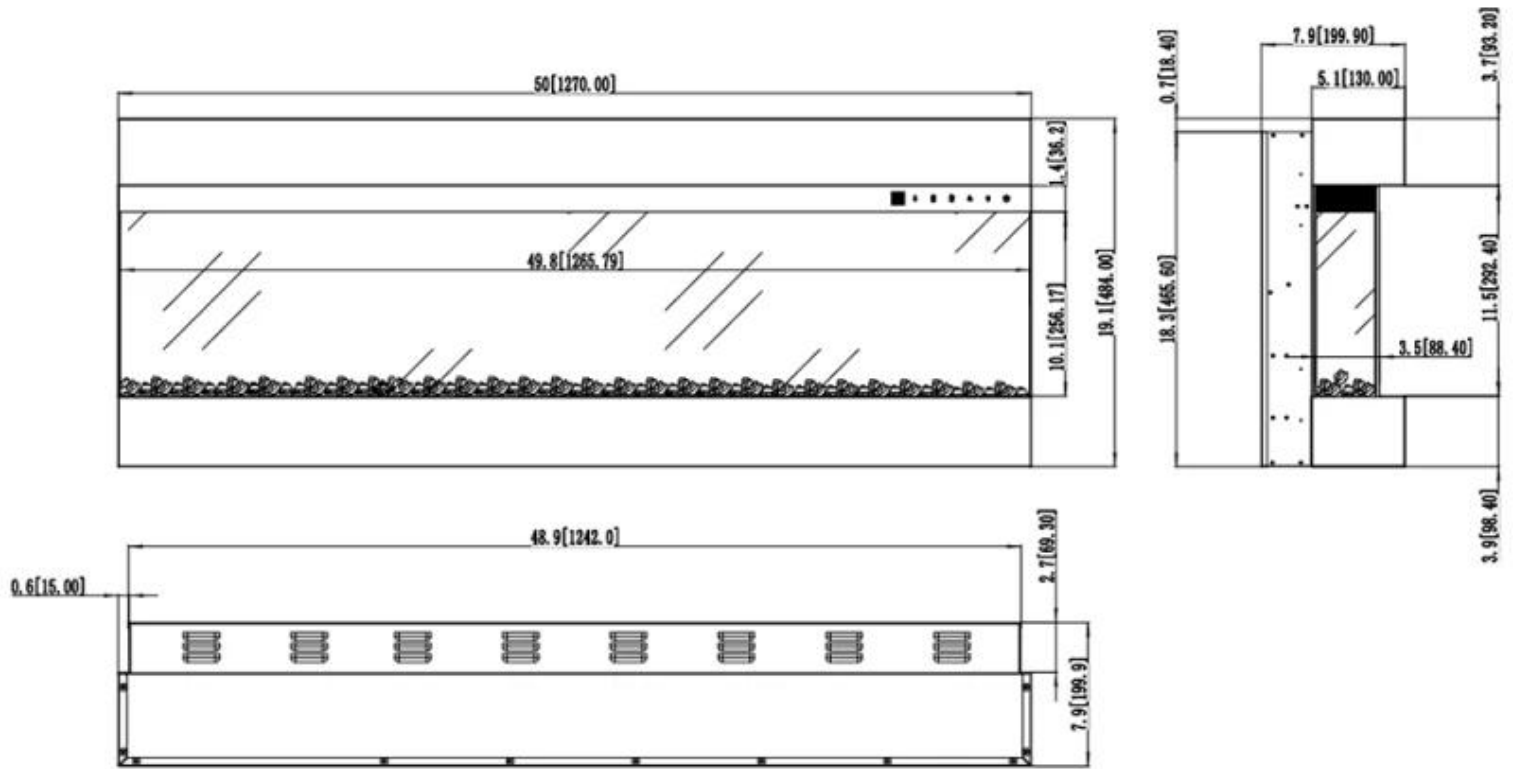

Uiterlijk

Interieur	Zwart
Materiaal	Glas
Materiaal	Staal
Kleur	Zwart
Afwerking	Matt
Decoratie	Kristallen
Decoratie	Houten stammen
Glas inbegrepen	Ja
Glas hoogte	10,1 cm
Glas lengte	43,1 cm
Glas lengte	36,4 cm
Glas lengte	71,8 cm
Glas lengte	59,8 cm
Glas lengte	49,8 cm

Type

Montage	Driezijdige Elektrische Haard
Montage	Muur-gemonteerde elektrische haard
Vlammenzicht	Voorkant
Certificering	CE
Gebruik	Binnen

Garantie	2 jaar
----------	--------

Afmeting

	19,9 cm
Lengte/breedte	93 cm
Lengte/breedte	182,8 cm
Lengte/breedte	152,4 cm
Lengte/breedte	127 cm
Lengte/breedte	110 cm
Hoogte	48,4 cm
Diepte	19,9 cm
Gewicht	40 kg
Gewicht	32 kg
Gewicht	28 kg
Gewicht	24 kg

ISLE - 182 CM / 72 IN

ISLE - 152 CM / 60 IN

ISLE - 127 CM / 50 IN

ISLE - 110 CM / 43 IN

ISLE - 93 CM / 36 IN