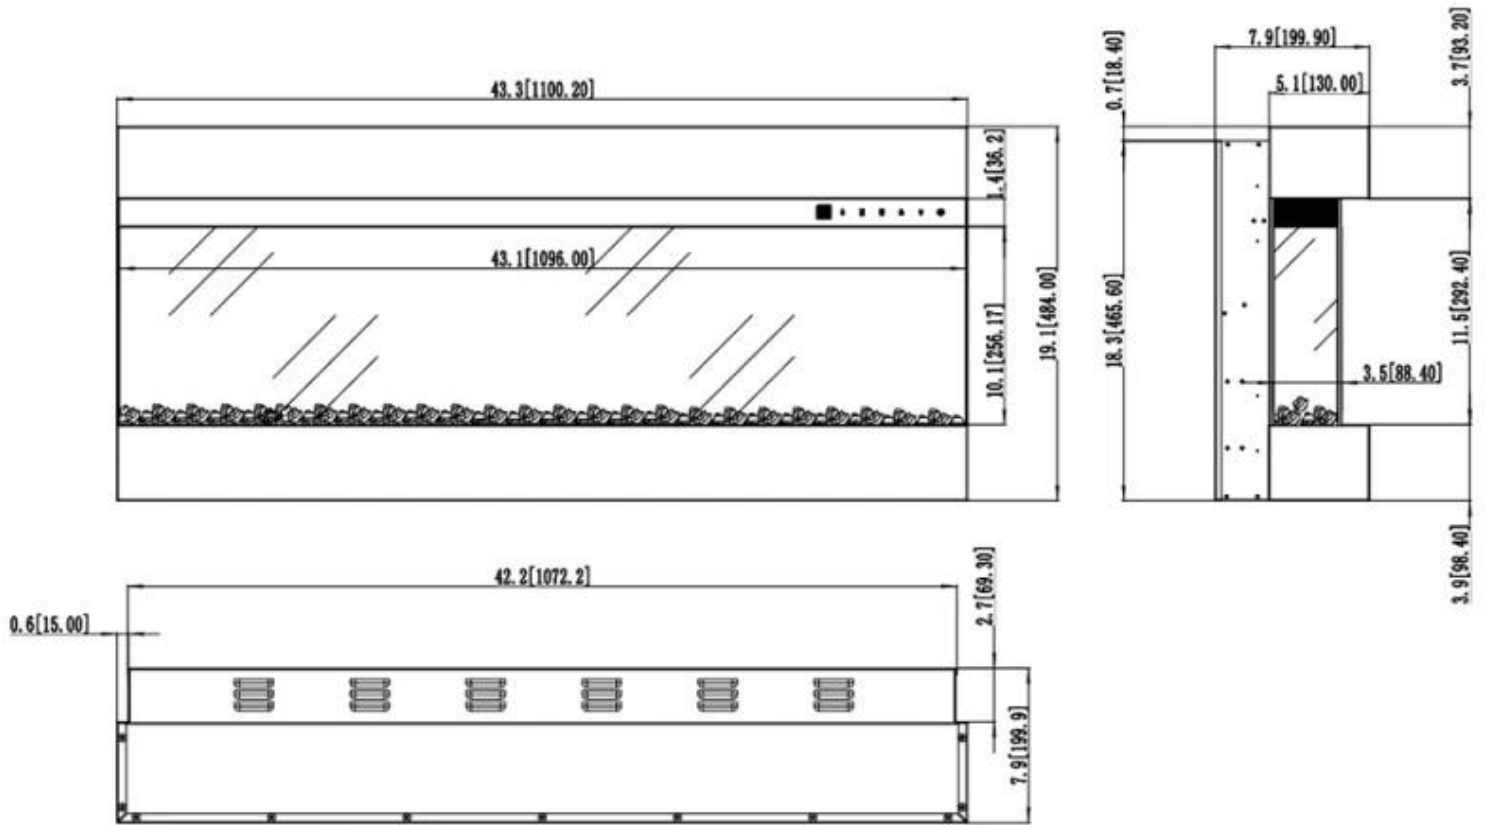

Uiterlijk

Interieur	Zwart
Materiaal	Glas
Materiaal	Staal
Kleur	Zwart
Afwerking	Matt
Decoratie	Kristallen
Decoratie	Houten stammen
Glas inbegrepen	Ja
Glas hoogte	10,1 cm
Glas lengte	43,1 cm
Glas lengte	36,4 cm
Glas lengte	71,8 cm
Glas lengte	59,8 cm
Glas lengte	49,8 cm

Type

Montage	Driezijdige Elektrische Haard
Montage	Muur-gemonteerde elektrische haard
Vlammenzicht	Voorkant
Certificering	CE
Gebruik	Binnen

Garantie	2 jaar
----------	--------

Afmeting

	19,9 cm
Lengte/breedte	93 cm
Lengte/breedte	182,8 cm
Lengte/breedte	152,4 cm
Lengte/breedte	127 cm
Lengte/breedte	110 cm
Hoogte	48,4 cm
Diepte	19,9 cm
Gewicht	40 kg
Gewicht	32 kg
Gewicht	28 kg
Gewicht	24 kg

ISLE - 182 CM / 72 IN

ISLE - 152 CM / 60 IN

ISLE - 127 CM / 50 IN

ISLE - 110 CM / 43 IN

ISLE - 93 CM / 36 IN