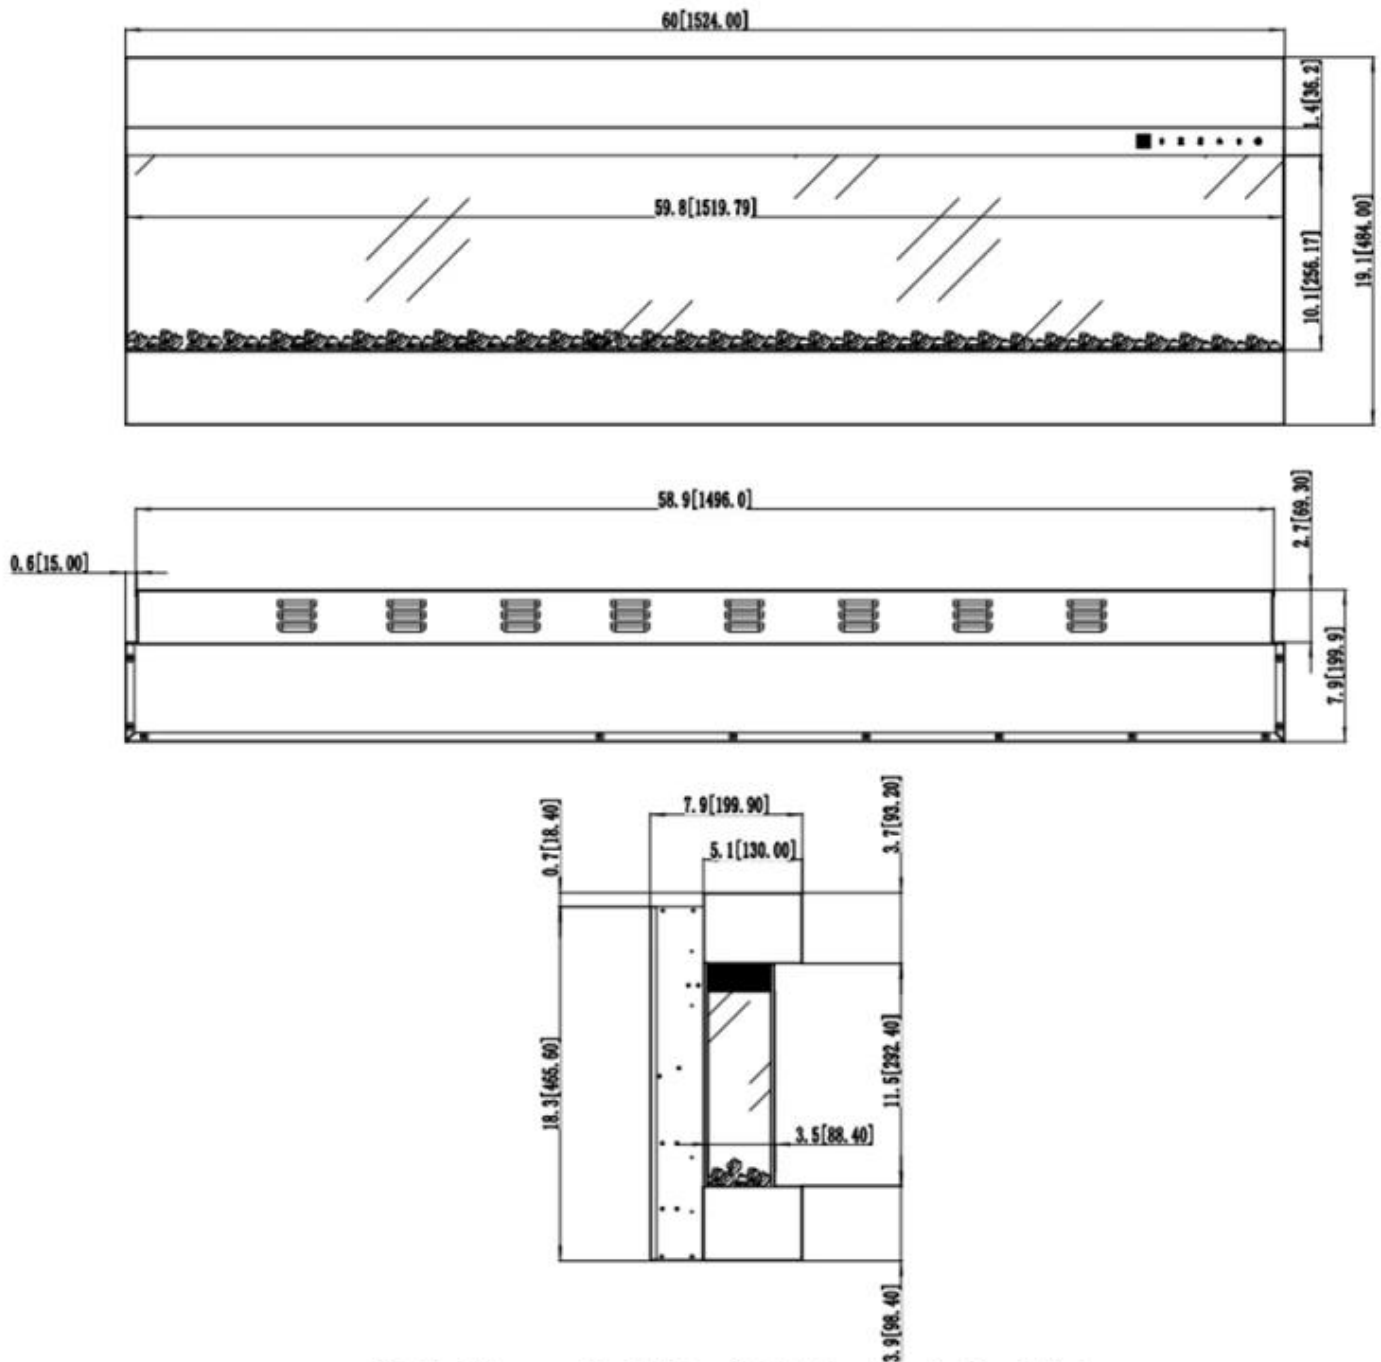

Afmeting

	19,9 cm
--	---------

Afmeting

Gewicht	24 kg
Gewicht	28 kg
Gewicht	32 kg
Gewicht	40 kg
Hoogte	48,4 cm
Lengte/breedte	110 cm
Lengte/breedte	127 cm
Lengte/breedte	152,4 cm
Lengte/breedte	182,8 cm
Lengte/breedte	93 cm

Type

Vlammenvizier	Voorkant
---------------	----------

Uiterlijk

Afwerking	Mat
Decoratie	Houten stammen
Decoratie	Kristallen

Uiterlijk

Glas hoogte	10,1 cm
-------------	---------

Uiterlijk

Glas inbegrepen	Ja
-----------------	----

Uiterlijk

Glas lengte	36,4 cm
Glas lengte	43,1 cm
Glas lengte	49,8 cm
Glas lengte	59,8 cm
Glas lengte	71,8 cm

Uiterlijk

Interieur	Zwart
Kleur	Zwart
Materiaal	Glas

ISLE - 182 CM / 72 IN

ISLE - 152 CM / 60 IN

ISLE - 127 CM / 50 IN

ISLE - 110 CM / 43 IN

ISLE - 93 CM / 36 IN