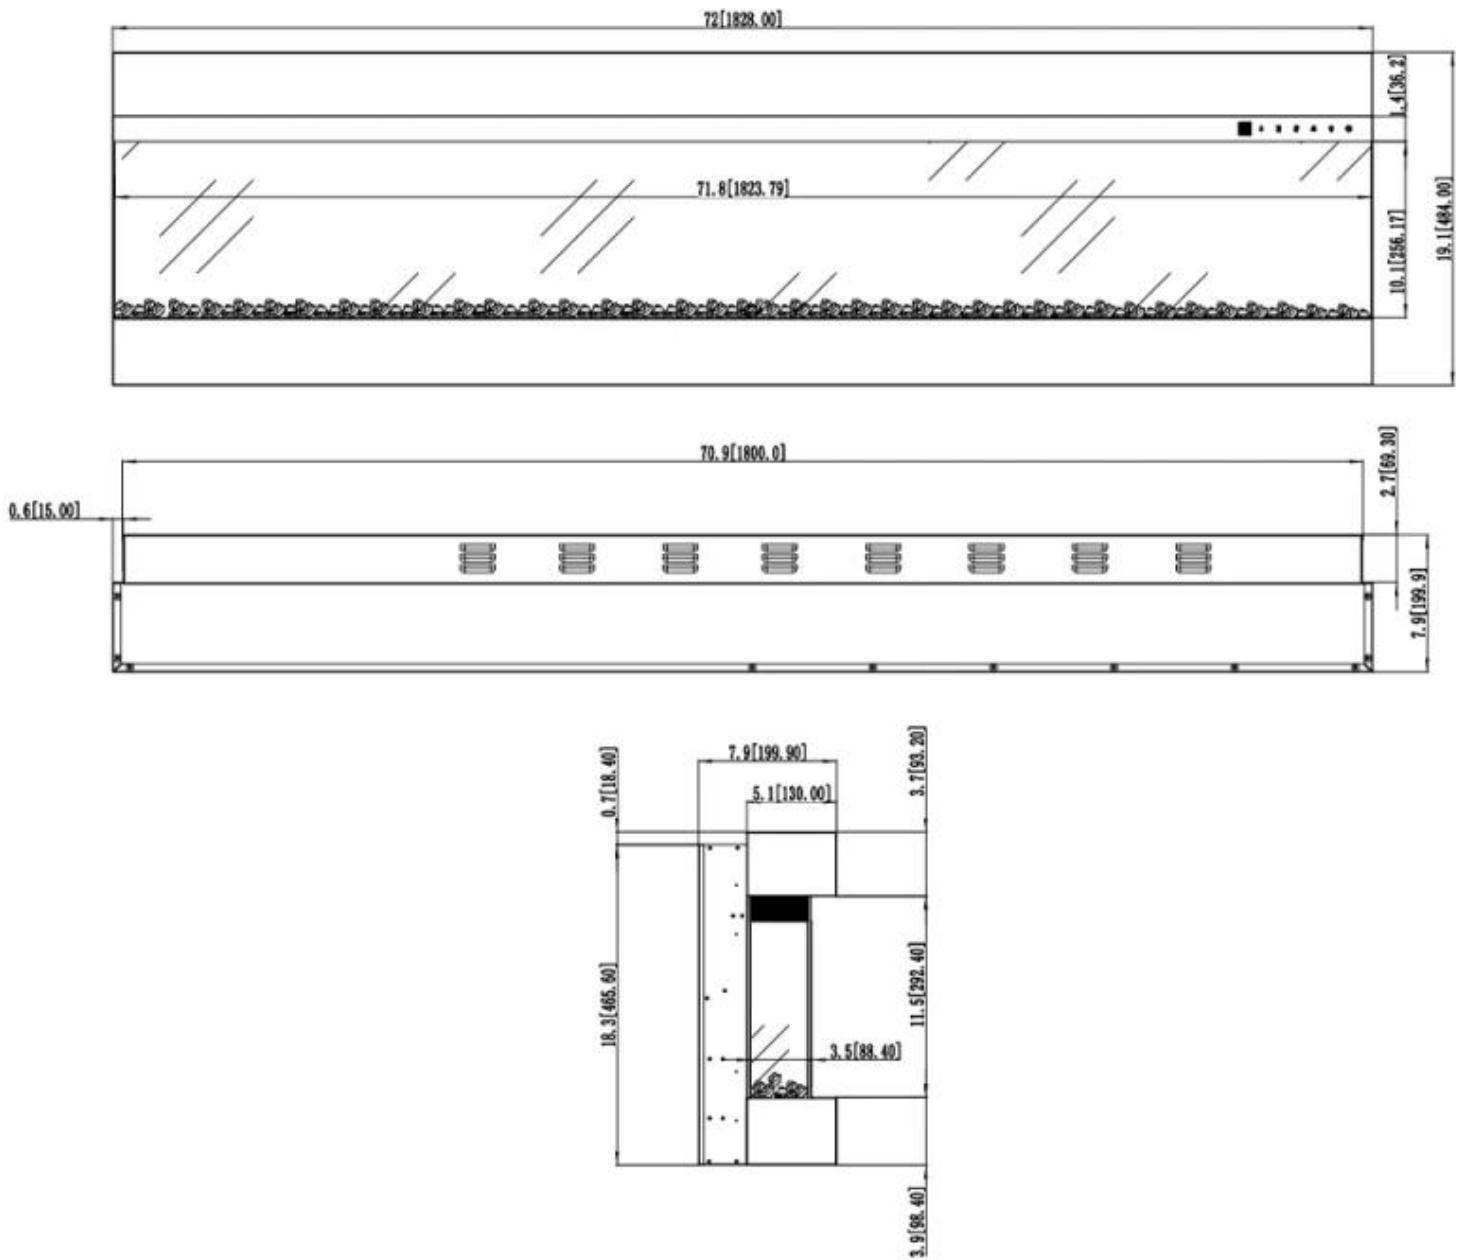

Afmeting

	19,9 cm
--	---------

Afmeting

Gewicht	24 kg
Gewicht	28 kg
Gewicht	32 kg
Gewicht	40 kg
Hoogte	48,4 cm
Lengte/breedte	110 cm
Lengte/breedte	127 cm
Lengte/breedte	152,4 cm
Lengte/breedte	182,8 cm
Lengte/breedte	93 cm

Type

Vlammenvizier	Voorkant
---------------	----------

Uiterlijk

Afwerking	Mat
Decoratie	Houten stammen
Decoratie	Kristallen

Uiterlijk

Glas hoogte	10,1 cm
-------------	---------

Uiterlijk

Glas inbegrepen	Ja
-----------------	----

Uiterlijk

Glas lengte	36,4 cm
Glas lengte	43,1 cm
Glas lengte	49,8 cm
Glas lengte	59,8 cm
Glas lengte	71,8 cm

Uiterlijk

Interieur	Zwart
Kleur	Zwart
Materiaal	Glas

ISLE - 182 CM / 72 IN

ISLE - 152 CM / 60 IN

ISLE - 127 CM / 50 IN

ISLE - 110 CM / 43 IN

ISLE - 93 CM / 36 IN