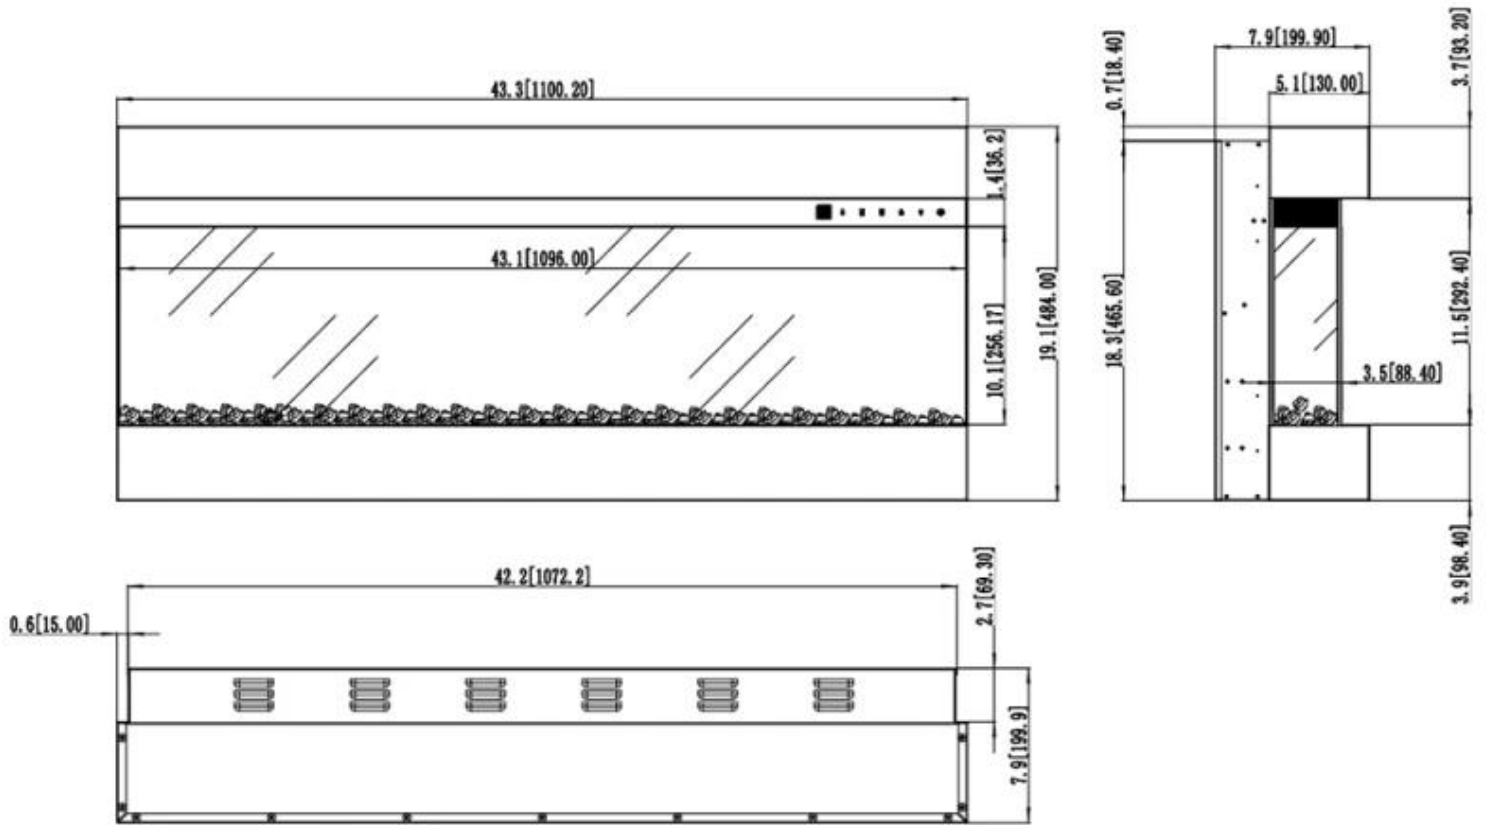

Afmeting

	19,9 cm
--	---------

Afmeting

Gewicht	24 kg
Gewicht	28 kg
Gewicht	32 kg
Gewicht	40 kg
Hoogte	48,4 cm
Lengte/breedte	110 cm
Lengte/breedte	127 cm
Lengte/breedte	152,4 cm
Lengte/breedte	182,8 cm
Lengte/breedte	93 cm

Type

Vlammenvizier	Voorkant
---------------	----------

Uiterlijk

Afwerking	Mat
Decoratie	Houten stammen
Decoratie	Kristallen

Uiterlijk

Glas hoogte	10,1 cm
-------------	---------

Uiterlijk

Glas inbegrepen	Ja
-----------------	----

Uiterlijk

Glas lengte	36,4 cm
Glas lengte	43,1 cm
Glas lengte	49,8 cm
Glas lengte	59,8 cm
Glas lengte	71,8 cm

Uiterlijk

Interieur	Zwart
Kleur	Zwart
Materiaal	Glas

ISLE - 182 CM / 72 IN

ISLE - 152 CM / 60 IN

ISLE - 127 CM / 50 IN

ISLE - 110 CM / 43 IN

ISLE - 93 CM / 36 IN