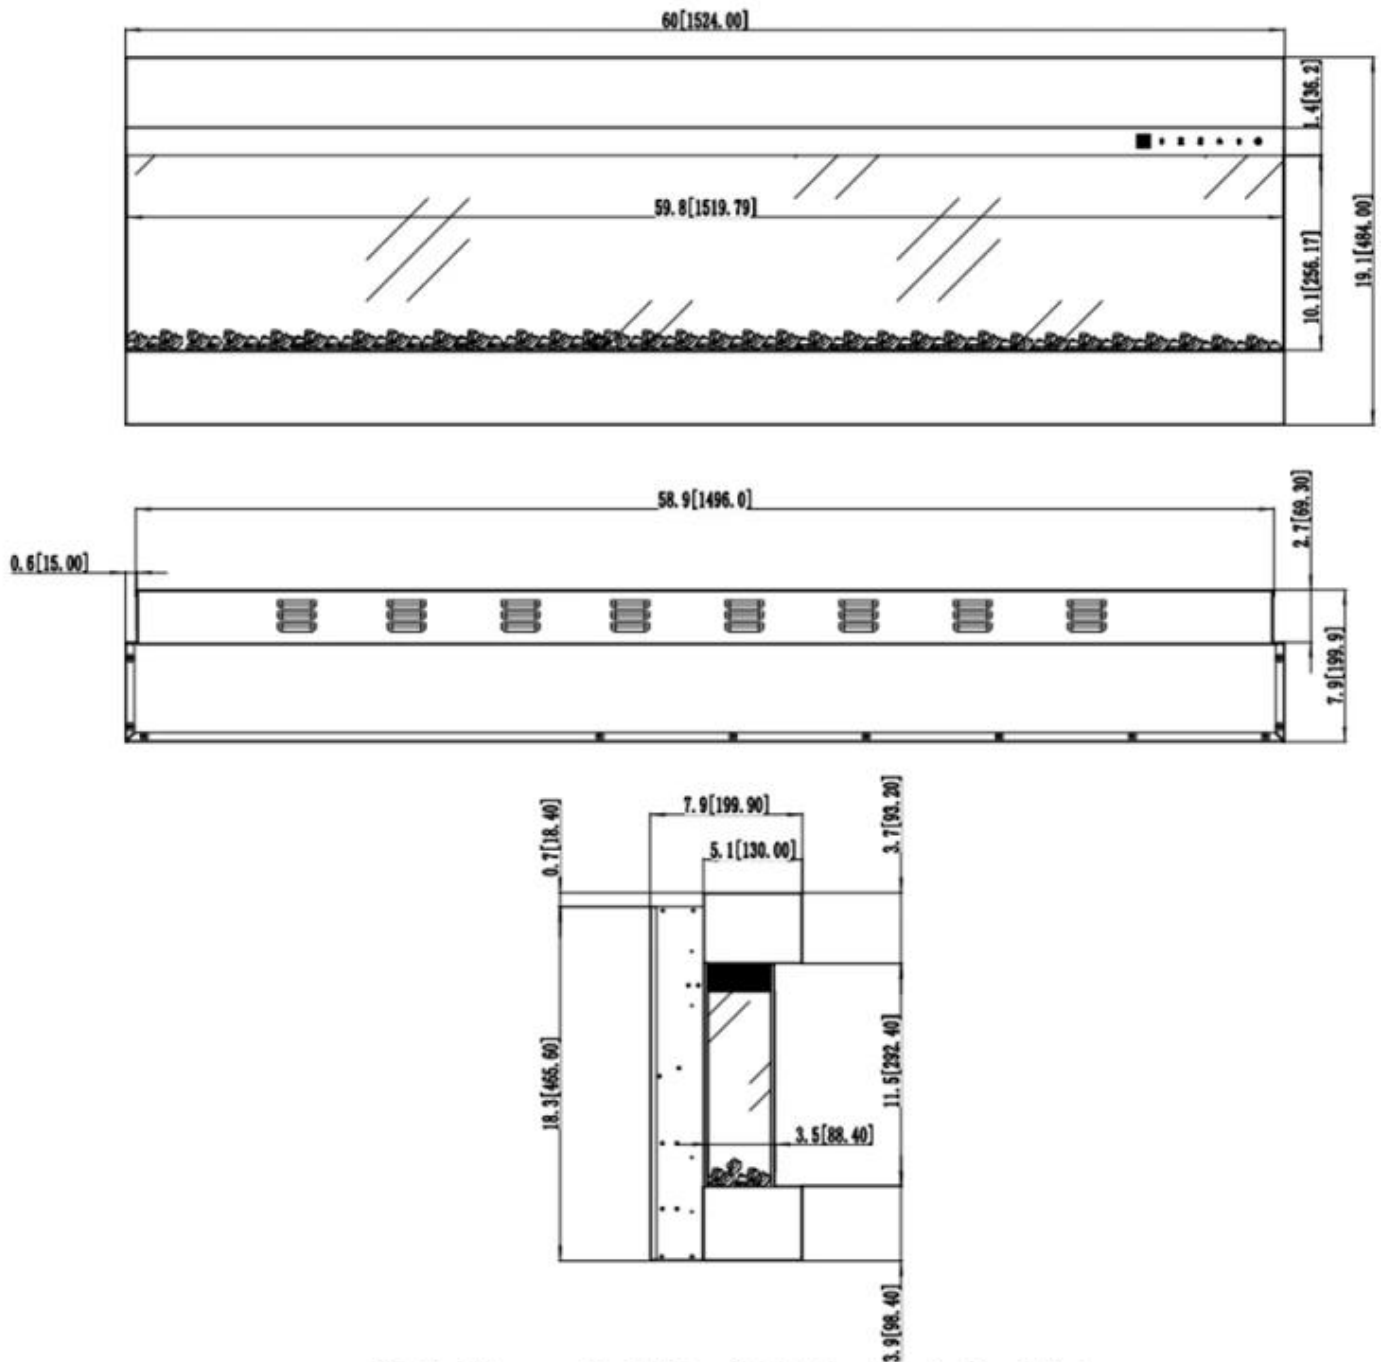

Uiterlijk

Interieur	Zwart
Materiaal	Glas
Materiaal	Staal
Kleur	Zwart
Afwerking	Matt
Decoratie	Kristallen
Decoratie	Houten stammen
Glas inbegrepen	Ja
Glas hoogte	10,1 cm
Glas lengte	43,1 cm
Glas lengte	36,4 cm
Glas lengte	71,8 cm
Glas lengte	59,8 cm
Glas lengte	49,8 cm

Type

Montage	Driezijdige Elektrische Haard
Montage	Muur-gemonteerde elektrische haard
Vlammenzicht	Voorkant
Certificering	CE
Gebruik	Binnen

Garantie	2 jaar
----------	--------

Afmeting

	19,9 cm
Lengte/breedte	93 cm
Lengte/breedte	182,8 cm
Lengte/breedte	152,4 cm
Lengte/breedte	127 cm
Lengte/breedte	110 cm
Hoogte	48,4 cm
Diepte	19,9 cm
Gewicht	40 kg
Gewicht	32 kg
Gewicht	28 kg
Gewicht	24 kg

ISLE - 182 CM / 72 IN

ISLE - 152 CM / 60 IN

ISLE - 127 CM / 50 IN

ISLE - 110 CM / 43 IN

ISLE - 93 CM / 36 IN