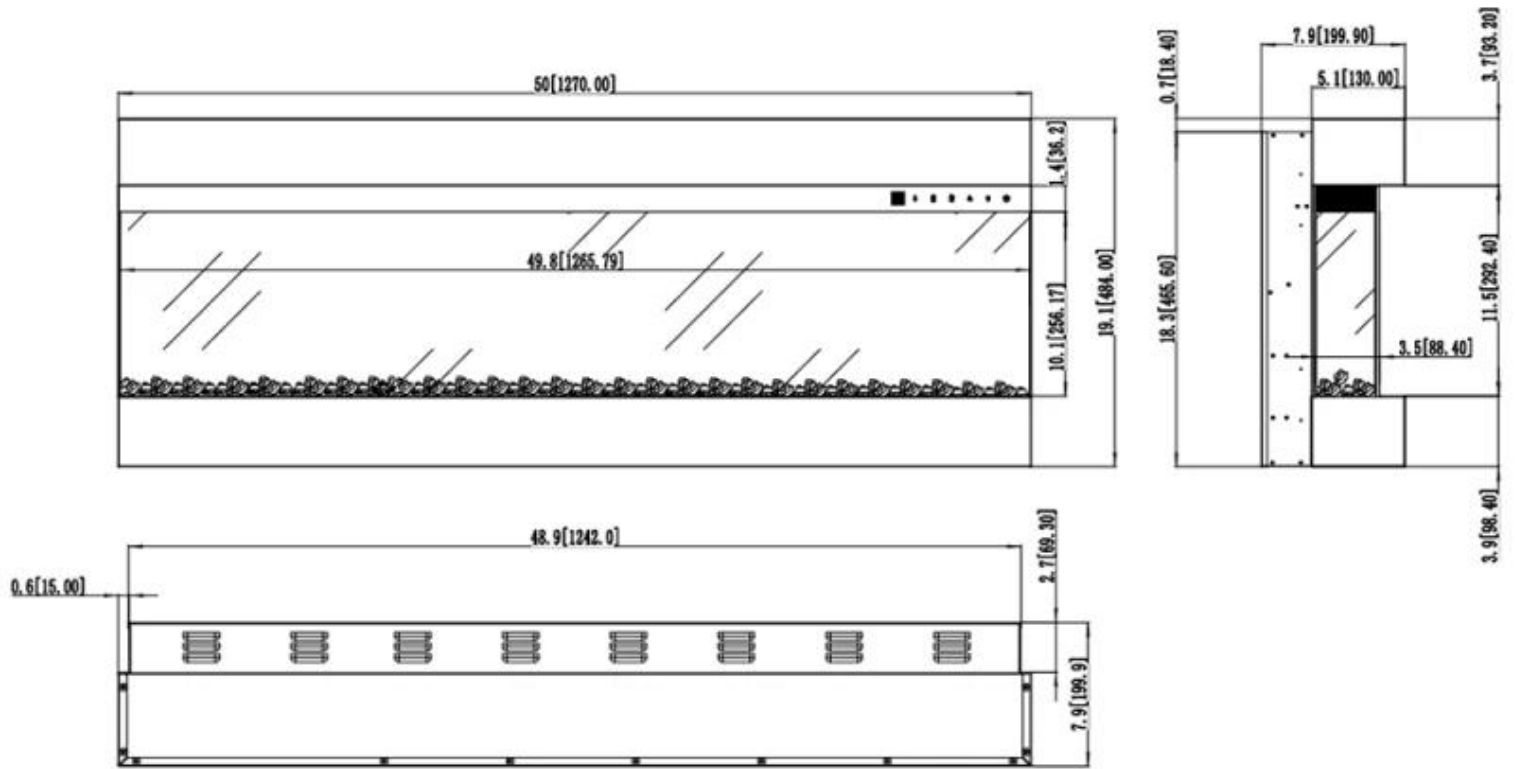

Afmeting

	19,9 cm
--	---------

Afmeting

Gewicht	24 kg
Gewicht	28 kg
Gewicht	32 kg
Gewicht	40 kg
Hoogte	48,4 cm
Lengte/breedte	110 cm
Lengte/breedte	127 cm
Lengte/breedte	152,4 cm
Lengte/breedte	182,8 cm
Lengte/breedte	93 cm

Type

Vlammenvizier	Voorkant
---------------	----------

Uiterlijk

Afwerking	Mat
Decoratie	Houten stammen
Decoratie	Kristallen

Uiterlijk

Glas hoogte	10,1 cm
-------------	---------

Uiterlijk

Glas inbegrepen	Ja
-----------------	----

Uiterlijk

Glas lengte	36,4 cm
Glas lengte	43,1 cm
Glas lengte	49,8 cm
Glas lengte	59,8 cm
Glas lengte	71,8 cm

Uiterlijk

Interieur	Zwart
Kleur	Zwart
Materiaal	Glas

ISLE - 182 CM / 72 IN

ISLE - 152 CM / 60 IN

ISLE - 127 CM / 50 IN

ISLE - 110 CM / 43 IN

ISLE - 93 CM / 36 IN