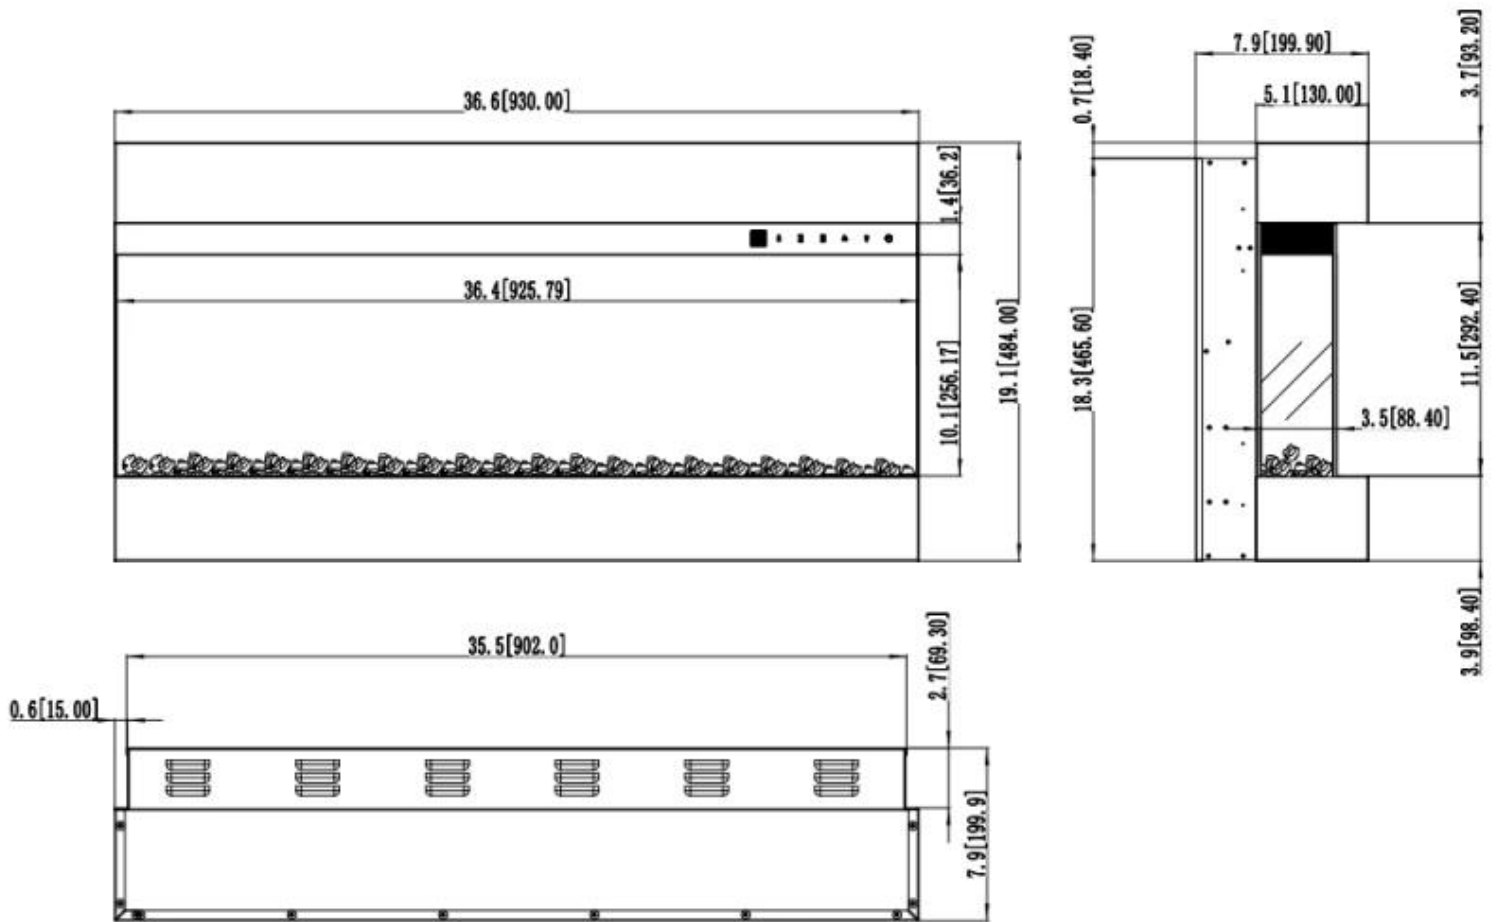

Afmeting

	19,9 cm
--	---------

Afmeting

Gewicht	24 kg
Gewicht	28 kg
Gewicht	32 kg
Gewicht	40 kg
Hoogte	48,4 cm
Lengte/breedte	110 cm
Lengte/breedte	127 cm
Lengte/breedte	152,4 cm
Lengte/breedte	182,8 cm
Lengte/breedte	93 cm

Type

Vlammenvizier	Voorkant
---------------	----------

Uiterlijk

Afwerking	Mat
Decoratie	Houten stammen
Decoratie	Kristallen

Uiterlijk

Glas hoogte	10,1 cm
-------------	---------

Uiterlijk

Glas inbegrepen	Ja
-----------------	----

Uiterlijk

Glas lengte	36,4 cm
Glas lengte	43,1 cm
Glas lengte	49,8 cm
Glas lengte	59,8 cm
Glas lengte	71,8 cm

Uiterlijk

Interieur	Zwart
Kleur	Zwart
Materiaal	Glas

ISLE - 182 CM / 72 IN

ISLE - 152 CM / 60 IN

ISLE - 127 CM / 50 IN

ISLE - 110 CM / 43 IN

ISLE - 93 CM / 36 IN