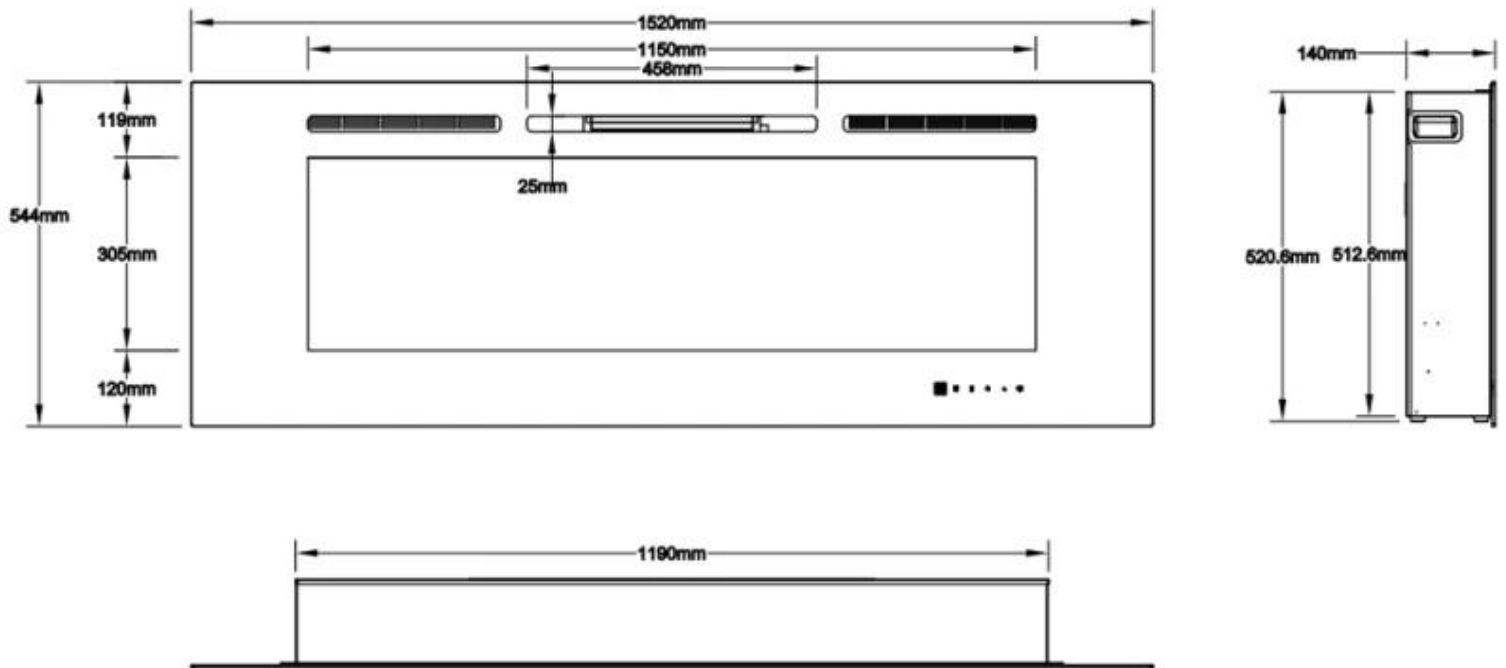

Afmeting

	12,41 cm
	14 cm

Afmeting

Gewicht	15 kg
Gewicht	20 kg
Gewicht	23 kg
Gewicht	28,5 kg
Gewicht	30 kg
Gewicht	45 kg
Gewicht	52 kg
Gewicht	71 kg
Hoogte	42 cm
Hoogte	54,4 cm
Lengte/breedte	114,3 cm
Lengte/breedte	128 cm
Lengte/breedte	152 cm
Lengte/breedte	165,1 cm
Lengte/breedte	182,8 cm
Lengte/breedte	254 cm
Lengte/breedte	66 cm
Lengte/breedte	91,5 cm

MERSEYSIDE - 66 CM

MERSEYSIDE - 91.5 CM

MERSEYSIDE - 114.3 CM

MERSEYSIDE - 128 CM

MERSEYSIDE - 152 CM

MERSEYSIDE - 165.1 CM

MERSEYSIDE - 182.2 CM

MERSEYSIDE - 254 CM