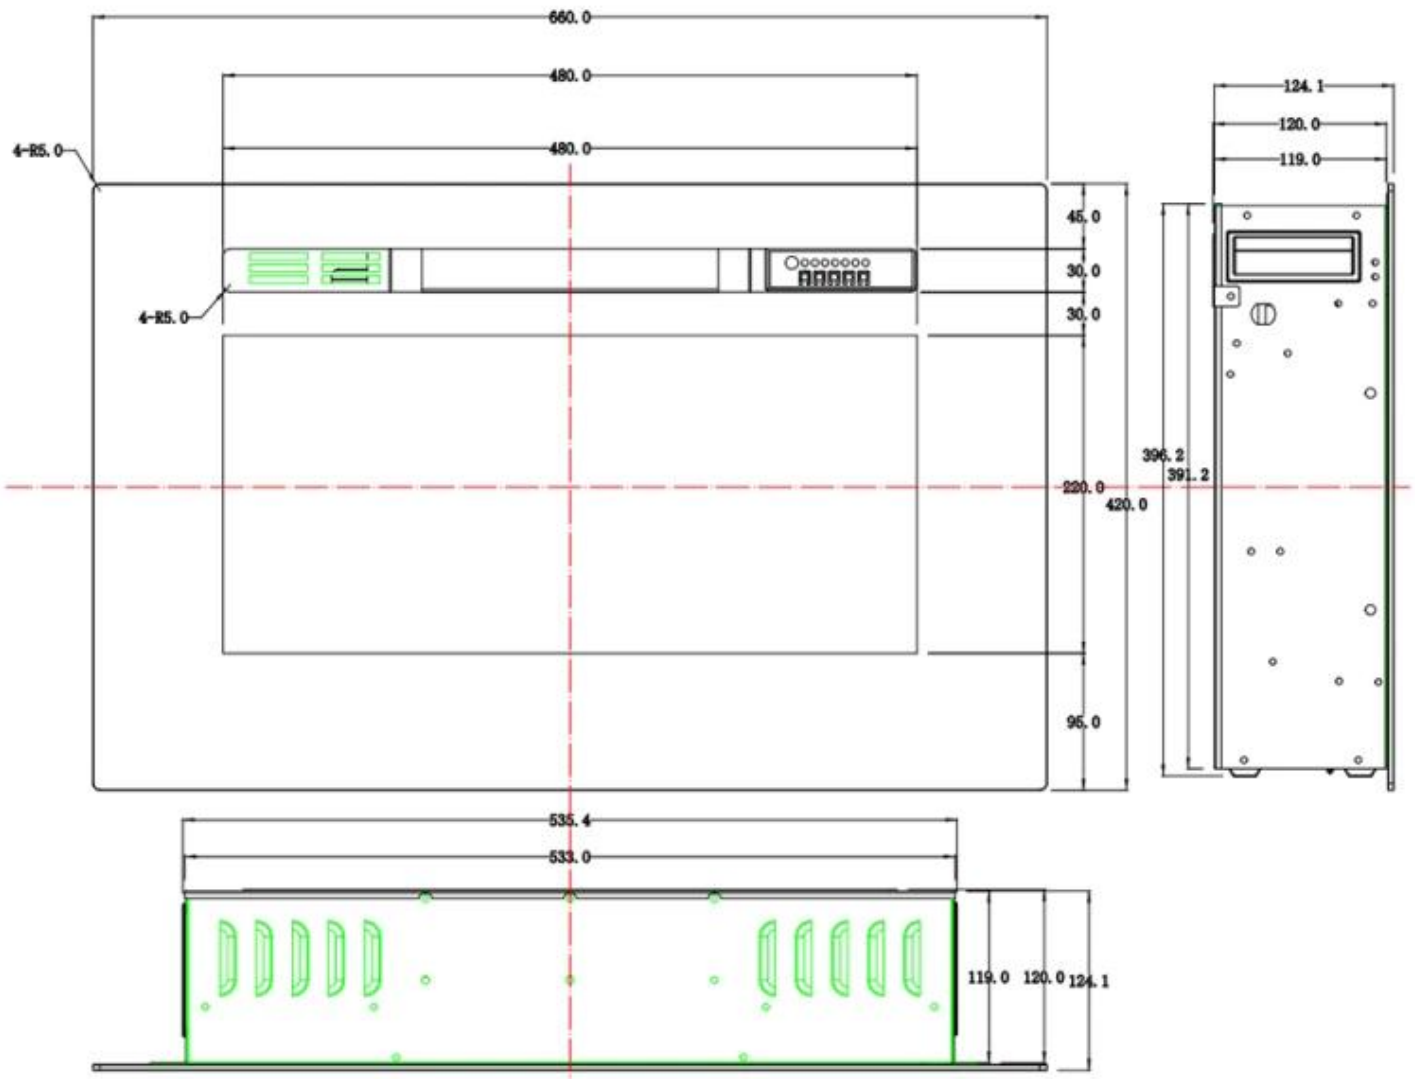

#### Afmeting

	12,41 cm
	14 cm

Lengte/breedte	66 cm
Lengte/breedte	254 cm
Lengte/breedte	182,8 cm
Lengte/breedte	165,1 cm
Lengte/breedte	152 cm
Lengte/breedte	128 cm
Lengte/breedte	114,3 cm
Lengte/breedte	91,5 cm
Hoogte	42 cm
Hoogte	54,4 cm
Diepte	14 cm
Diepte	12,4 cm
Gewicht	71 kg
Gewicht	52 kg
Gewicht	45 kg
Gewicht	30 kg
Gewicht	28,5 kg
Gewicht	23 kg
Gewicht	20 kg
Gewicht	15 kg

MERSEYSIDE - 66 CM

MERSEYSIDE - 91.5 CM

MERSEYSIDE - 114.3 CM

MERSEYSIDE - 128 CM

MERSEYSIDE - 152 CM

MERSEYSIDE - 165.1 CM

MERSEYSIDE - 182.2 CM

MERSEYSIDE - 254 CM