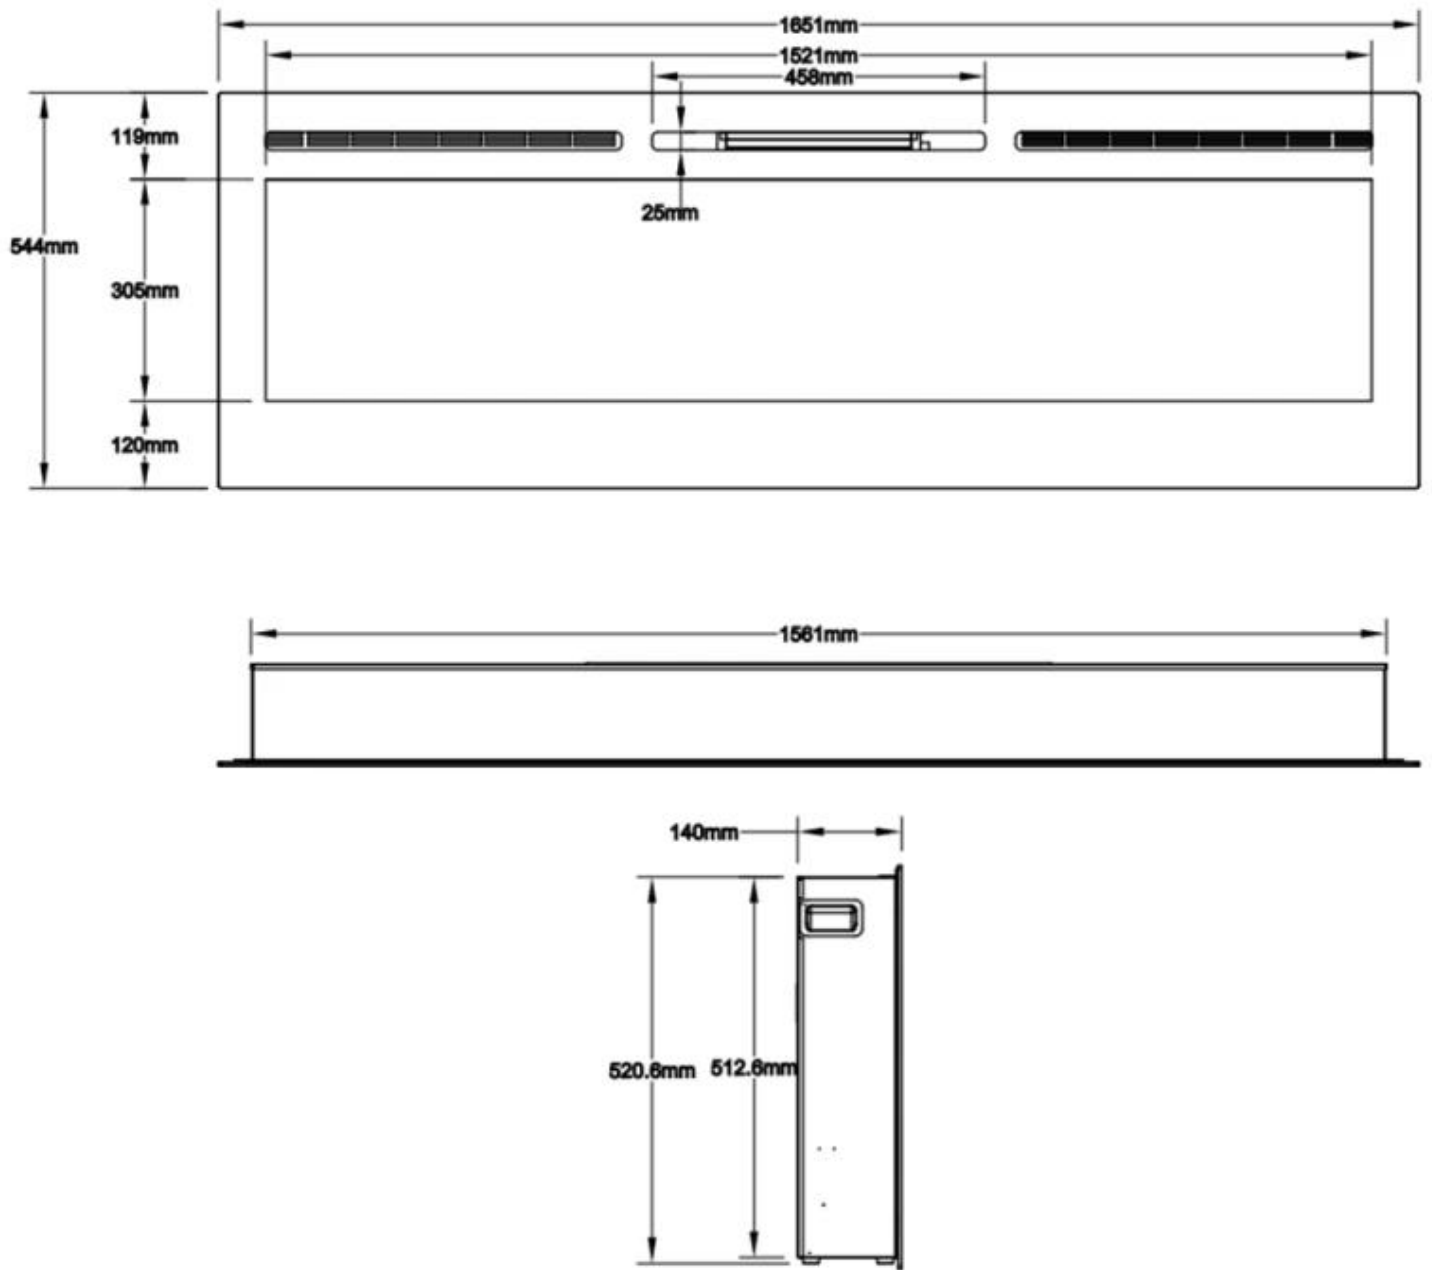

Afmeting

	12,41 cm
	14 cm

Afmeting

Gewicht	15 kg
Gewicht	20 kg
Gewicht	23 kg
Gewicht	28,5 kg
Gewicht	30 kg
Gewicht	45 kg
Gewicht	52 kg
Gewicht	71 kg
Hoogte	42 cm
Hoogte	54,4 cm
Lengte/breedte	114,3 cm
Lengte/breedte	128 cm
Lengte/breedte	152 cm
Lengte/breedte	165,1 cm
Lengte/breedte	182,8 cm
Lengte/breedte	254 cm
Lengte/breedte	66 cm
Lengte/breedte	91,5 cm

Type

Vlammenzicht	Voorkant
--------------	----------

Uiterlijk

Afwerking	Blank
Decoratie	Houten stammen
Decoratie	Kristallen
Decoratie	Steen
Glas inbegrepen	Ja
Interieur	Zwart
Kleur	Zwart
Materiaal	Glas
Materiaal	Staal

MERSEYSIDE - 66 CM

MERSEYSIDE - 91.5 CM

MERSEYSIDE - 114.3 CM

MERSEYSIDE - 128 CM

MERSEYSIDE - 152 CM

MERSEYSIDE - 165.1 CM

MERSEYSIDE - 182.2 CM

MERSEYSIDE - 254 CM