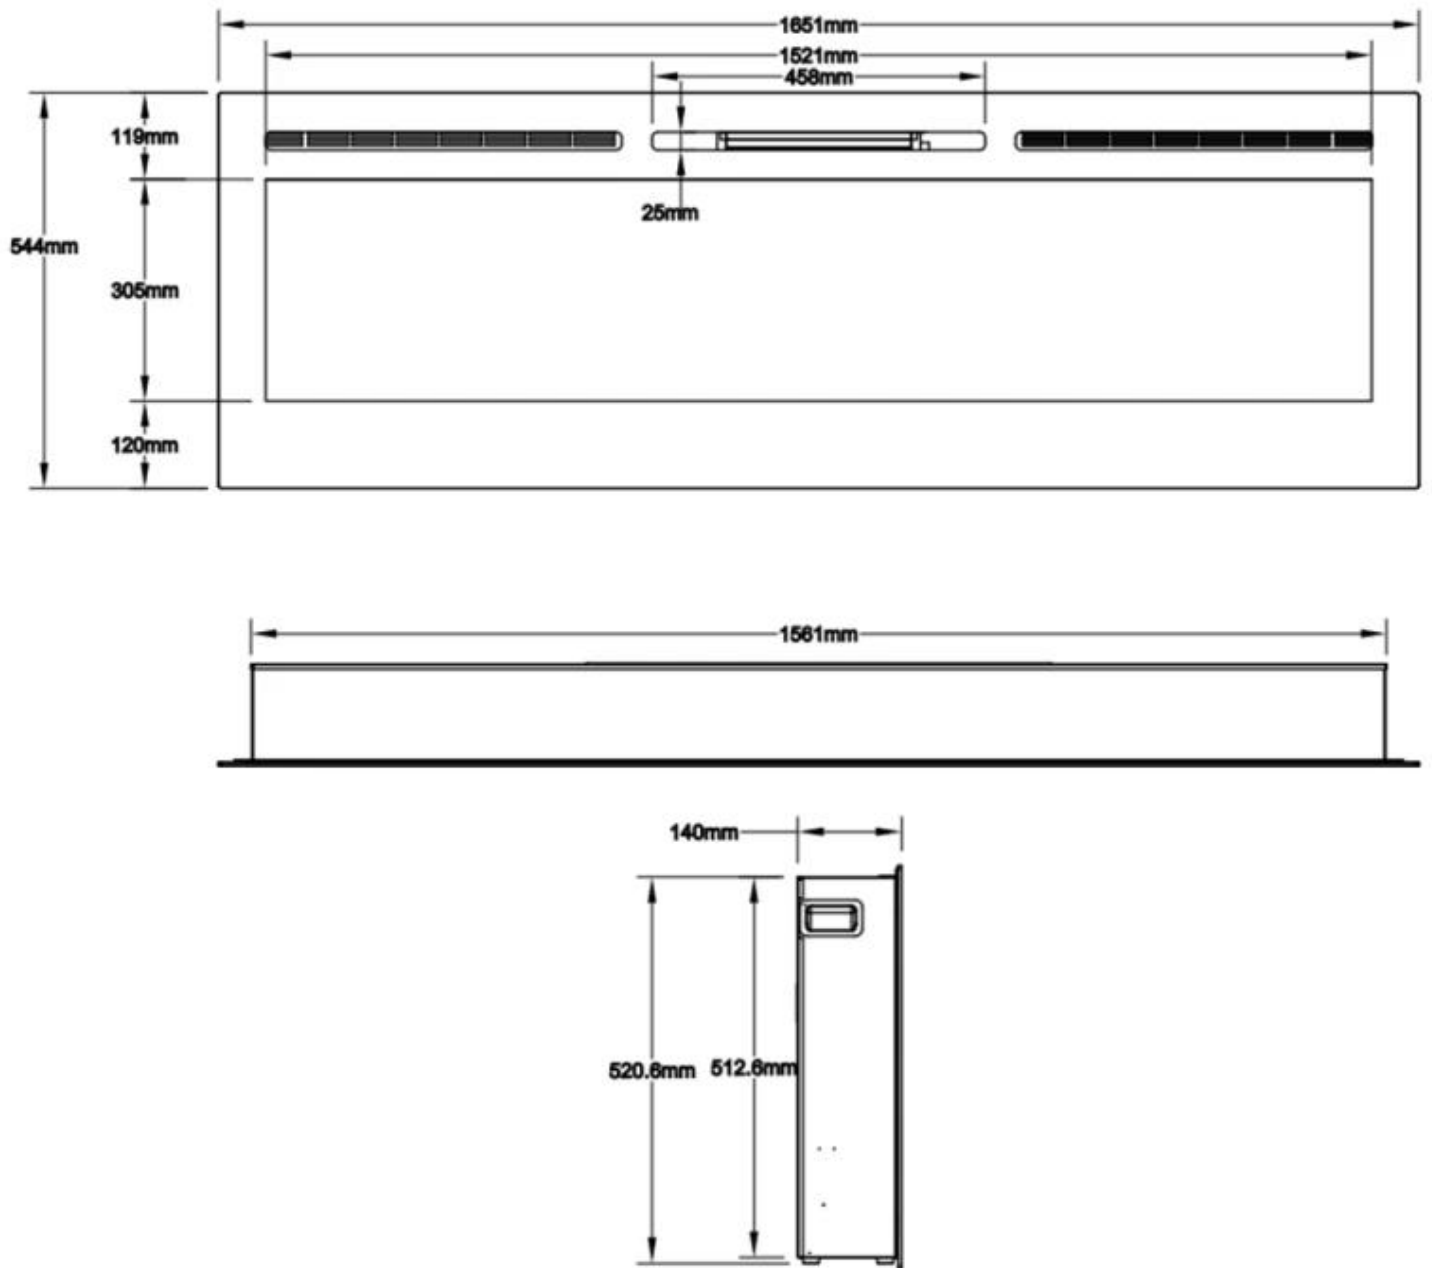

#### Afmetingen en gewicht

	14 cm
	12,41 cm
Lengte/breedte	254 cm
Lengte/breedte	182,8 cm
Lengte/breedte	165,1 cm
Lengte/breedte	152 cm
Lengte/breedte	128 cm
Lengte/breedte	114,3 cm
Lengte/breedte	91,5 cm
Lengte/breedte	66 cm
Hoogte	54,4 cm
Hoogte	42 cm
Diepte	14 cm
Diepte	12,4 cm
Gewicht	23 kg
Gewicht	20 kg
Gewicht	15 kg
Gewicht	71 kg
Gewicht	52 kg
Gewicht	45 kg
Gewicht	30 kg
Gewicht	28,5 kg

## Materiaal en uiterlijk

Materiaal	Glas
Materiaal	Staal
Kleur	Zwart
Afwerking	Blank
Interieur (kleur/materiaal)	Zwart
Vlamzicht	Voorkant
Decoratie	Houten stammen
Decoratie	Kristallen
Decoratie	Steen
Glas inbegrepen	Ja

## Installatiedetails

Rookkanaal/schoorsteen	Niet vereist
Stroomvereisten	220-240V
Stroomvereisten	Ja

MERSEYSIDE - 66 CM

MERSEYSIDE - 91.5 CM

MERSEYSIDE - 114.3 CM

MERSEYSIDE - 128 CM

MERSEYSIDE - 152 CM

MERSEYSIDE - 165.1 CM

MERSEYSIDE - 182.2 CM

MERSEYSIDE - 254 CM