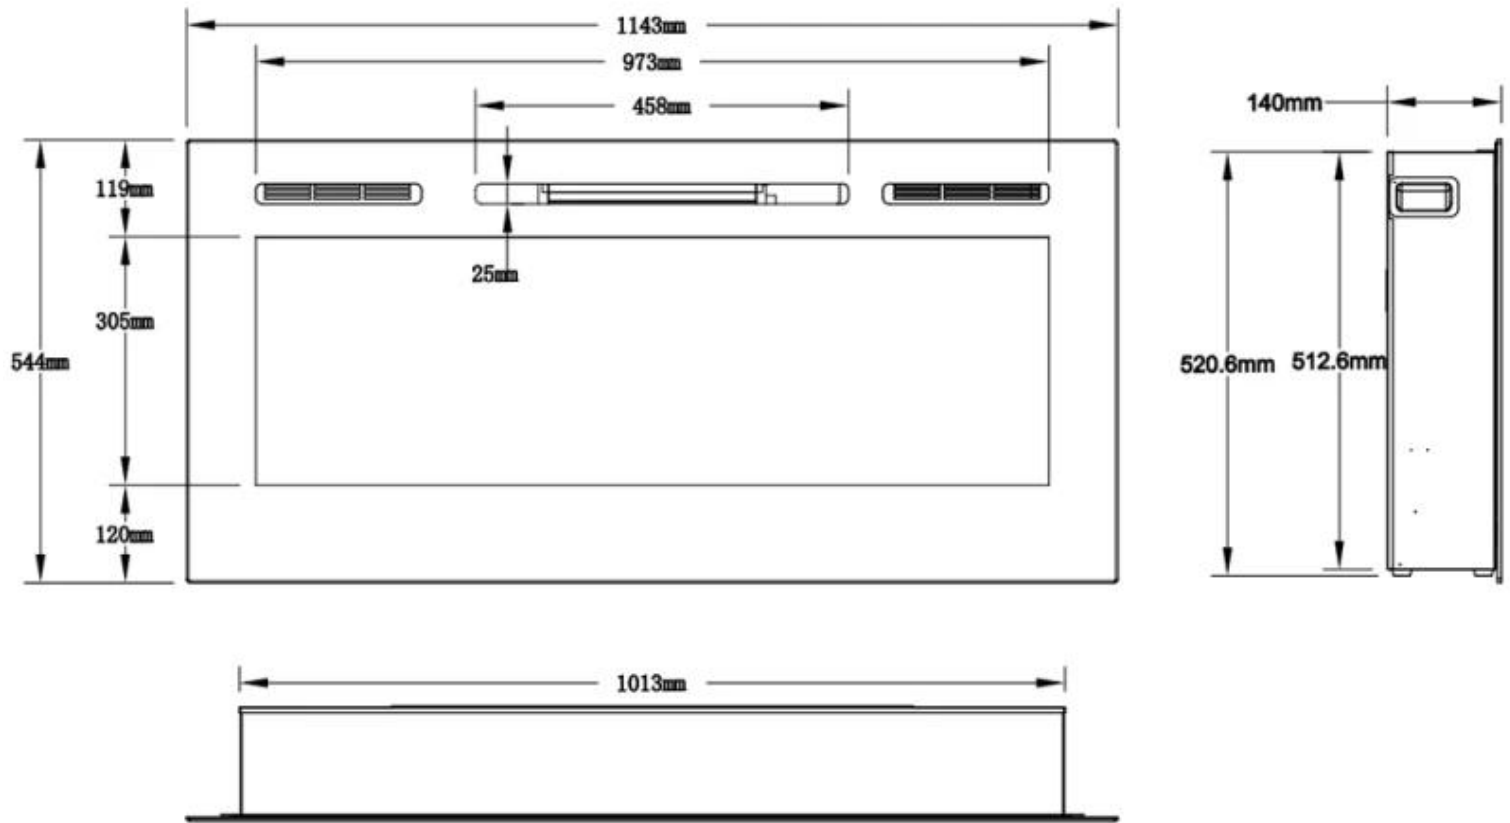

MERSEYSIDE - 91.5 CM

MERSEYSIDE - 114.3 CM