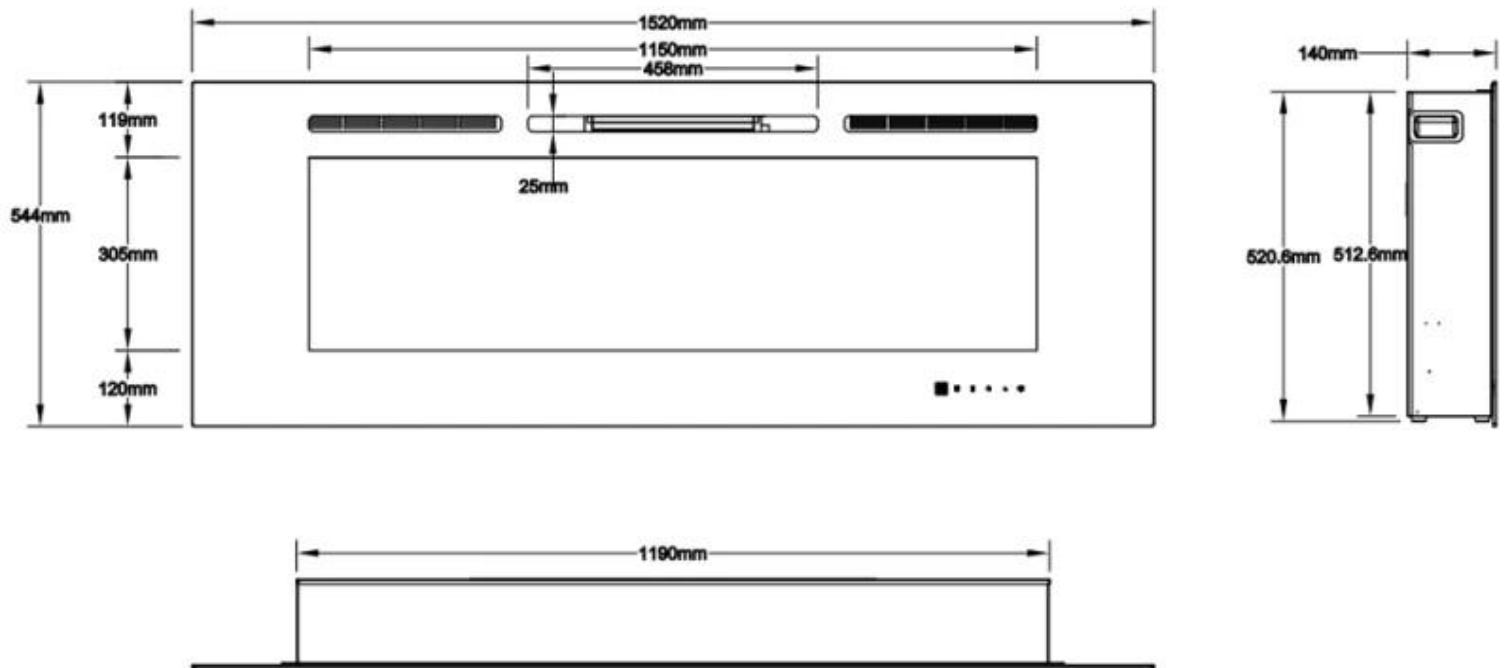

#### Afmetingen en gewicht

	14 cm
	12,41 cm
Lengte/breedte	254 cm
Lengte/breedte	182,8 cm
Lengte/breedte	165,1 cm
Lengte/breedte	152 cm
Lengte/breedte	128 cm
Lengte/breedte	114,3 cm
Lengte/breedte	91,5 cm
Lengte/breedte	66 cm
Hoogte	54,4 cm
Hoogte	42 cm
Diepte	14 cm
Diepte	12,4 cm
Gewicht	23 kg
Gewicht	20 kg
Gewicht	15 kg
Gewicht	71 kg
Gewicht	52 kg
Gewicht	45 kg
Gewicht	30 kg
Gewicht	28,5 kg

## Installatiedetails

Rookkanaal/schoorsteen	Niet vereist
Stroomvereisten	220-240V
Stroomvereisten	Ja

MERSEYSIDE - 66 CM

MERSEYSIDE - 91.5 CM

MERSEYSIDE - 114.3 CM

MERSEYSIDE - 128 CM

MERSEYSIDE - 152 CM

MERSEYSIDE - 165.1 CM

MERSEYSIDE - 182.2 CM

MERSEYSIDE - 254 CM