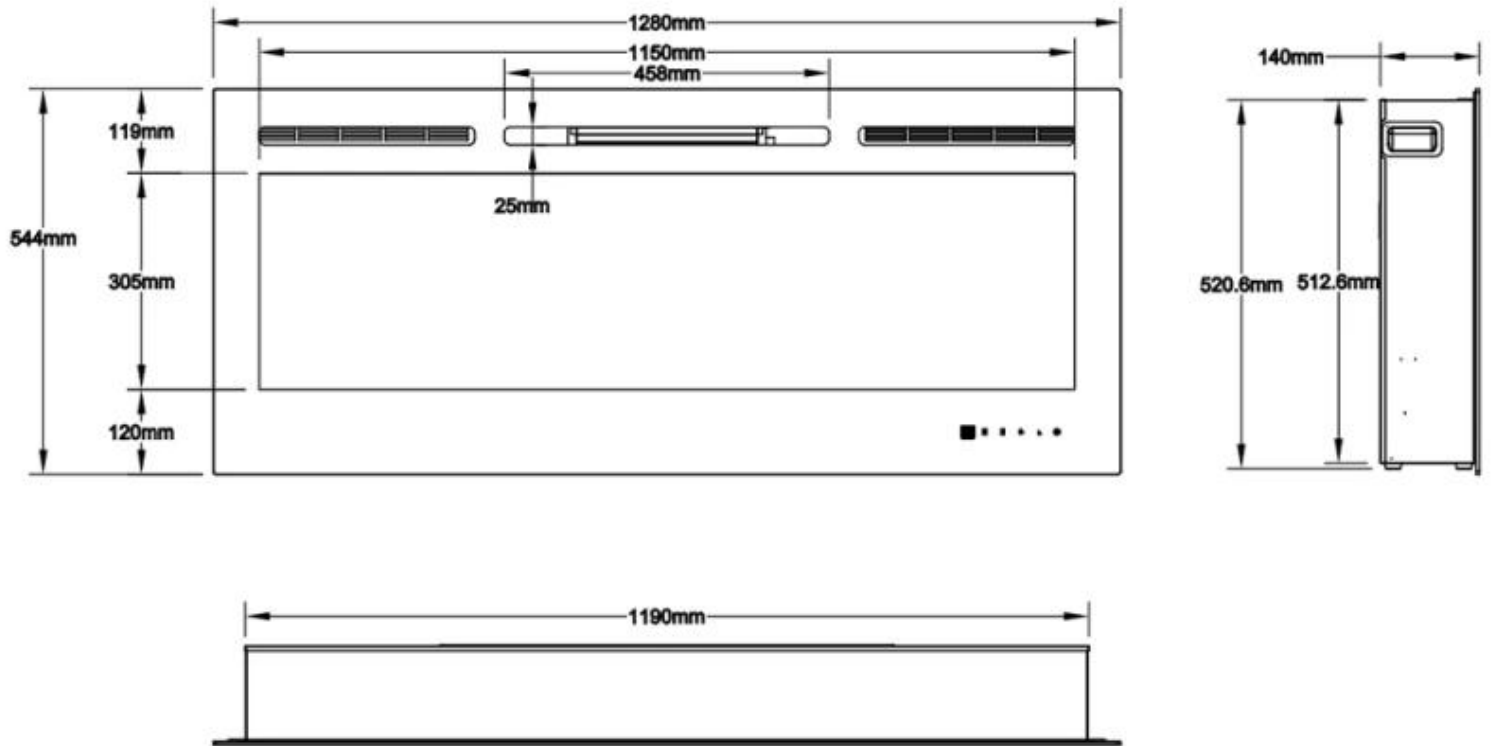

#### Afmeting

	12,41 cm
	14 cm

Lengte/breedte	66 cm
Lengte/breedte	254 cm
Lengte/breedte	182,8 cm
Lengte/breedte	165,1 cm
Lengte/breedte	152 cm
Lengte/breedte	128 cm
Lengte/breedte	114,3 cm
Lengte/breedte	91,5 cm
Hoogte	42 cm
Hoogte	54,4 cm
Diepte	14 cm
Diepte	12,4 cm
Gewicht	71 kg
Gewicht	52 kg
Gewicht	45 kg
Gewicht	30 kg
Gewicht	28,5 kg
Gewicht	23 kg
Gewicht	20 kg
Gewicht	15 kg

MERSEYSIDE - 66 CM

MERSEYSIDE - 91.5 CM

MERSEYSIDE - 114.3 CM

MERSEYSIDE - 128 CM

MERSEYSIDE - 152 CM

MERSEYSIDE - 165.1 CM

MERSEYSIDE - 182.2 CM

MERSEYSIDE - 254 CM