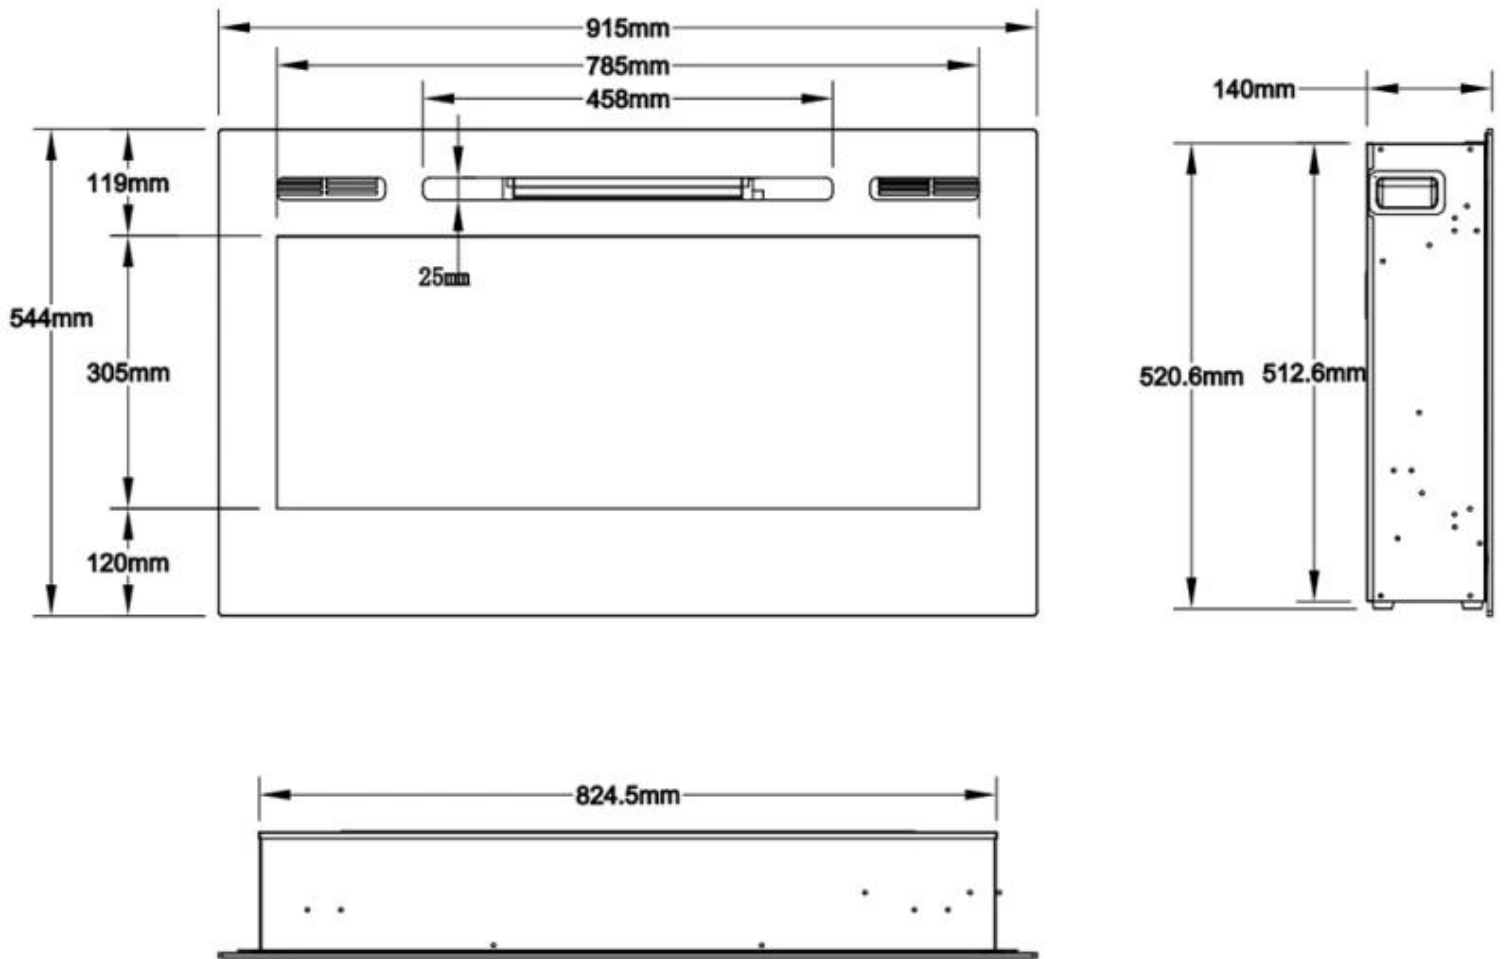

MERSEYSIDE - 66 CM