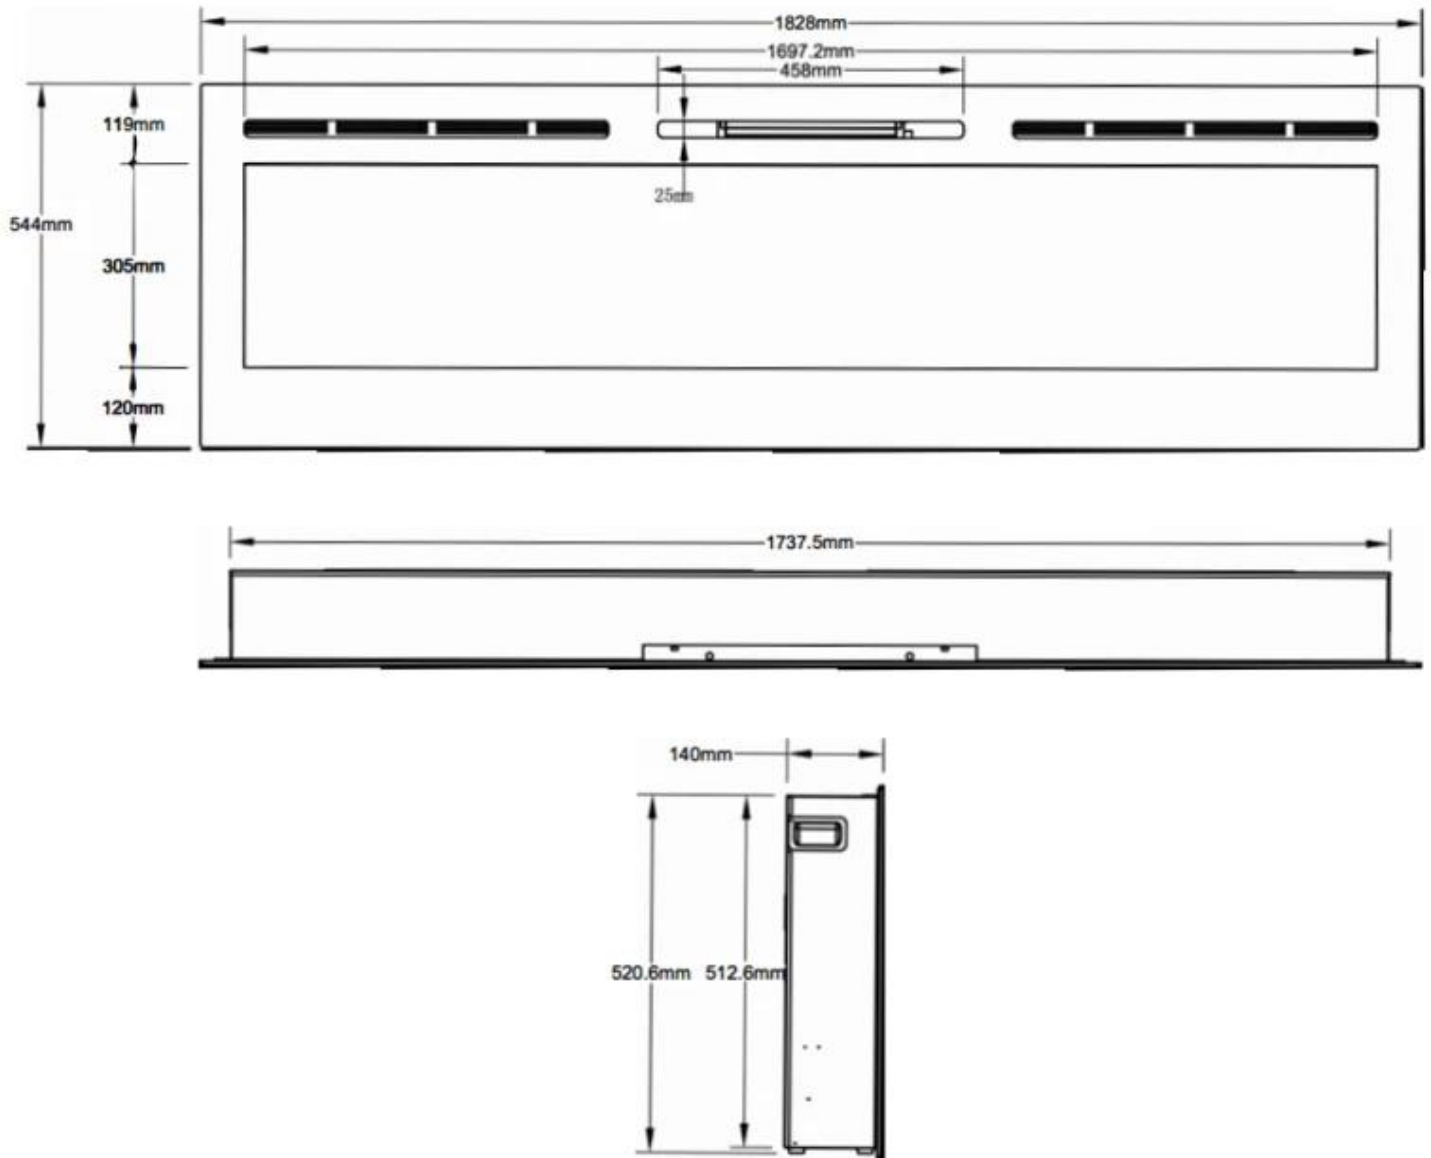

Afmeting

	12,41 cm
	14 cm

Afmeting

Gewicht	15 kg
Gewicht	20 kg
Gewicht	23 kg
Gewicht	28,5 kg
Gewicht	30 kg
Gewicht	45 kg
Gewicht	52 kg
Gewicht	71 kg
Hoogte	42 cm
Hoogte	54,4 cm
Lengte/breedte	114,3 cm
Lengte/breedte	128 cm
Lengte/breedte	152 cm
Lengte/breedte	165,1 cm
Lengte/breedte	182,8 cm
Lengte/breedte	254 cm
Lengte/breedte	66 cm
Lengte/breedte	91,5 cm

MERSEYSIDE - 66 CM

MERSEYSIDE - 91.5 CM

MERSEYSIDE - 114.3 CM

MERSEYSIDE - 128 CM

MERSEYSIDE - 152 CM

MERSEYSIDE - 165.1 CM

MERSEYSIDE - 182.2 CM

MERSEYSIDE - 254 CM