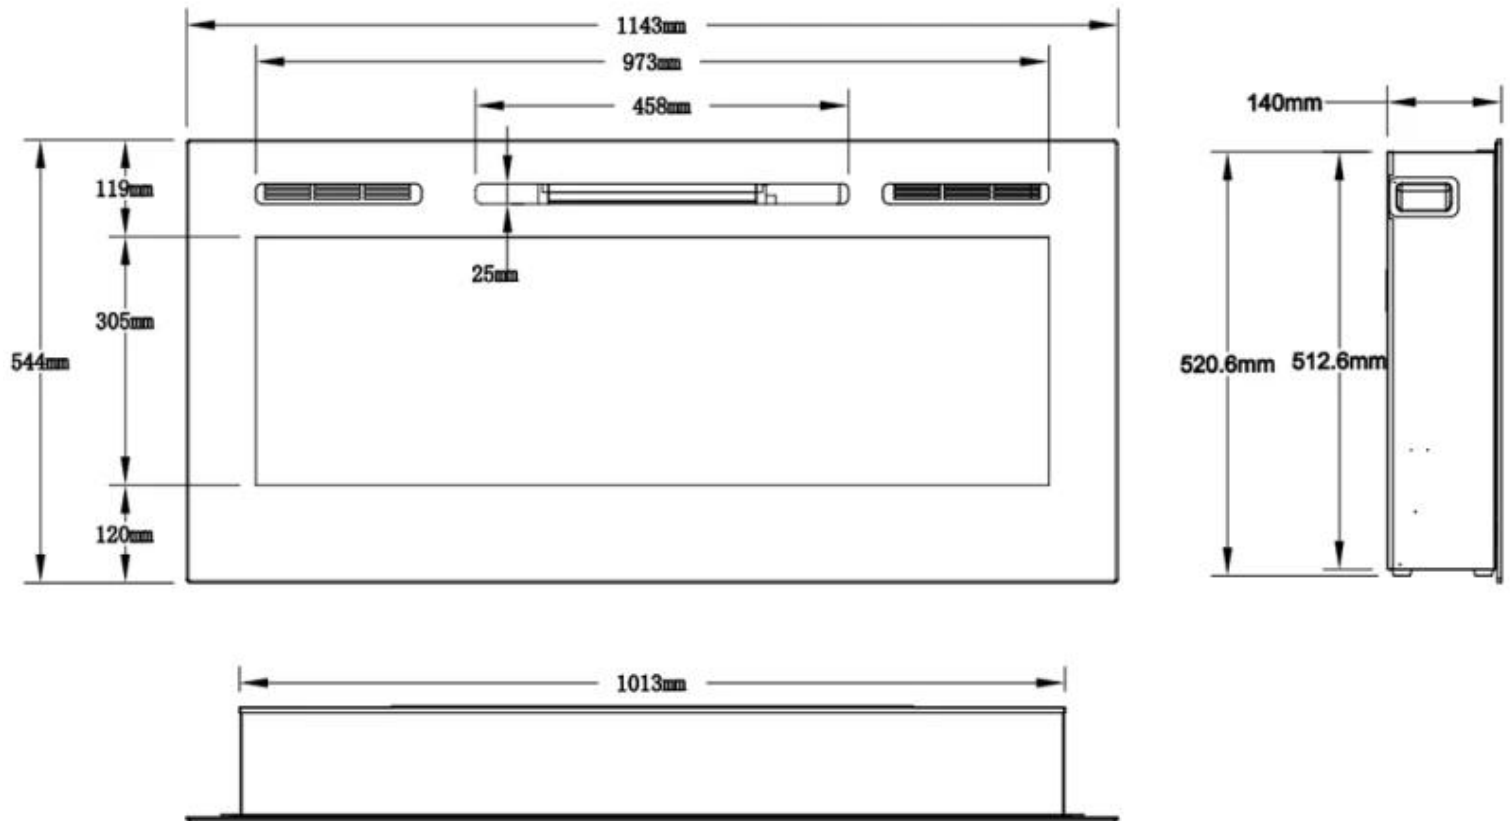

Afmeting

	12,41 cm
	14 cm

Afmeting

Gewicht	15 kg
Gewicht	20 kg
Gewicht	23 kg
Gewicht	28,5 kg
Gewicht	30 kg
Gewicht	45 kg
Gewicht	52 kg
Gewicht	71 kg
Hoogte	42 cm
Hoogte	54,4 cm
Lengte/breedte	114,3 cm
Lengte/breedte	128 cm
Lengte/breedte	152 cm
Lengte/breedte	165,1 cm
Lengte/breedte	182,8 cm
Lengte/breedte	254 cm
Lengte/breedte	66 cm
Lengte/breedte	91,5 cm

MERSEYSIDE - 66 CM

MERSEYSIDE - 91.5 CM

MERSEYSIDE - 114.3 CM

MERSEYSIDE - 128 CM

MERSEYSIDE - 152 CM

MERSEYSIDE - 165.1 CM

MERSEYSIDE - 182.2 CM

MERSEYSIDE - 254 CM