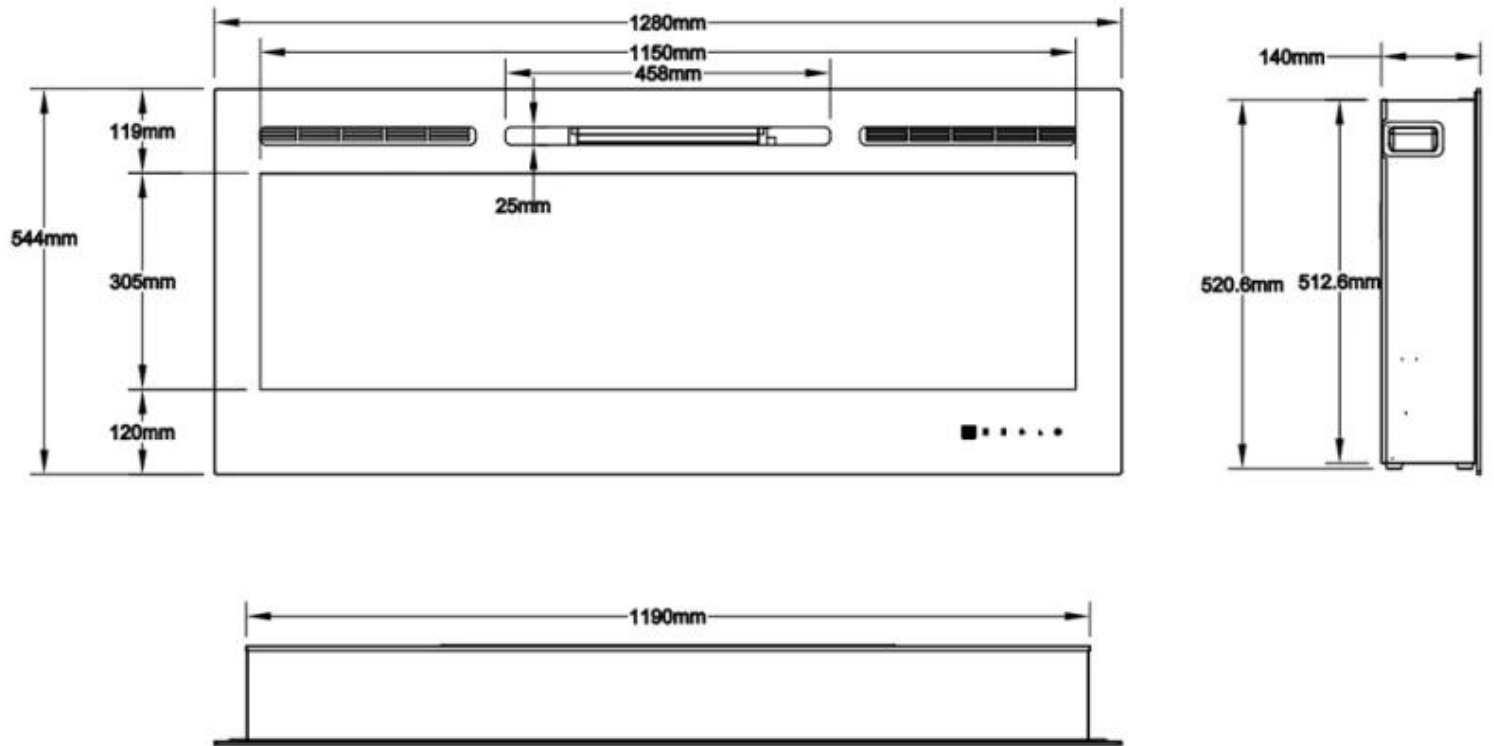

Afmeting

	12,41 cm
	14 cm

Afmeting

Gewicht	15 kg
Gewicht	20 kg
Gewicht	23 kg
Gewicht	28,5 kg
Gewicht	30 kg
Gewicht	45 kg
Gewicht	52 kg
Gewicht	71 kg
Hoogte	42 cm
Hoogte	54,4 cm
Lengte/breedte	114,3 cm
Lengte/breedte	128 cm
Lengte/breedte	152 cm
Lengte/breedte	165,1 cm
Lengte/breedte	182,8 cm
Lengte/breedte	254 cm
Lengte/breedte	66 cm
Lengte/breedte	91,5 cm

MERSEYSIDE - 66 CM

MERSEYSIDE - 91.5 CM

MERSEYSIDE - 114.3 CM

MERSEYSIDE - 128 CM

MERSEYSIDE - 152 CM

MERSEYSIDE - 165.1 CM

MERSEYSIDE - 182.2 CM

MERSEYSIDE - 254 CM