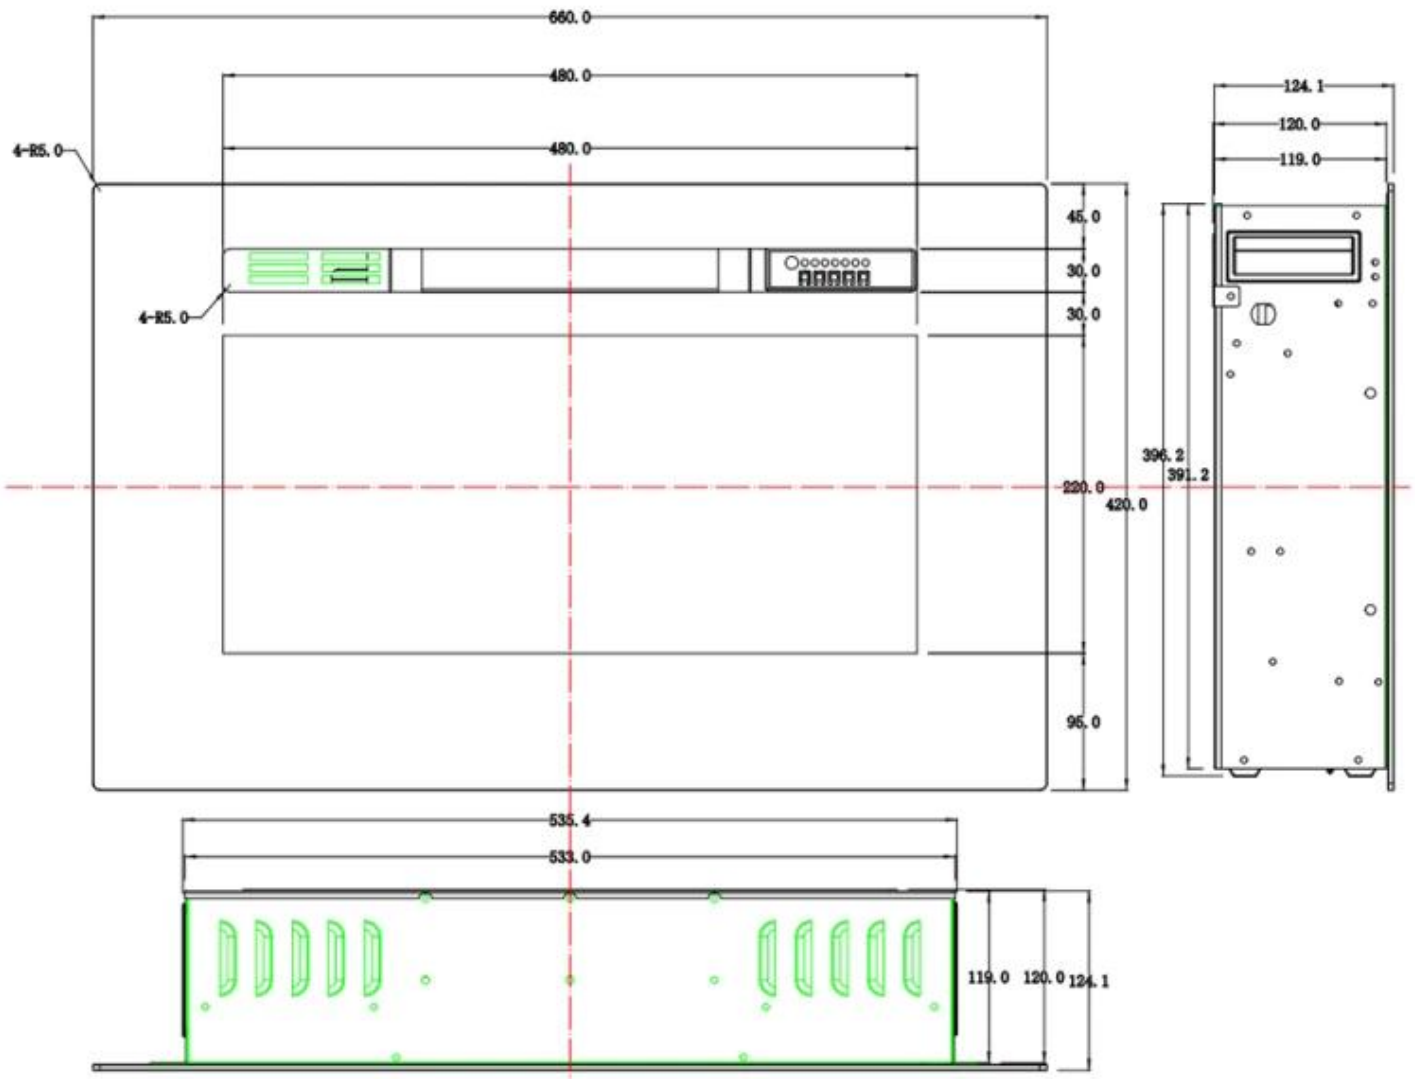

#### Afmetingen en gewicht

	14 cm
	12,41 cm
Lengte/breedte	254 cm
Lengte/breedte	182,8 cm
Lengte/breedte	165,1 cm
Lengte/breedte	152 cm
Lengte/breedte	128 cm
Lengte/breedte	114,3 cm
Lengte/breedte	91,5 cm
Lengte/breedte	66 cm
Hoogte	54,4 cm
Hoogte	42 cm
Diepte	14 cm
Diepte	12,4 cm
Gewicht	23 kg
Gewicht	20 kg
Gewicht	15 kg
Gewicht	71 kg
Gewicht	52 kg
Gewicht	45 kg
Gewicht	30 kg
Gewicht	28,5 kg

## Installatiedetails

Rookkanaal/schoorsteen	Niet vereist
Stroomvereisten	220-240V
Stroomvereisten	Ja

MERSEYSIDE - 66 CM

MERSEYSIDE - 91.5 CM

MERSEYSIDE - 114.3 CM

MERSEYSIDE - 128 CM

MERSEYSIDE - 152 CM

MERSEYSIDE - 165.1 CM

MERSEYSIDE - 182.2 CM

MERSEYSIDE - 254 CM