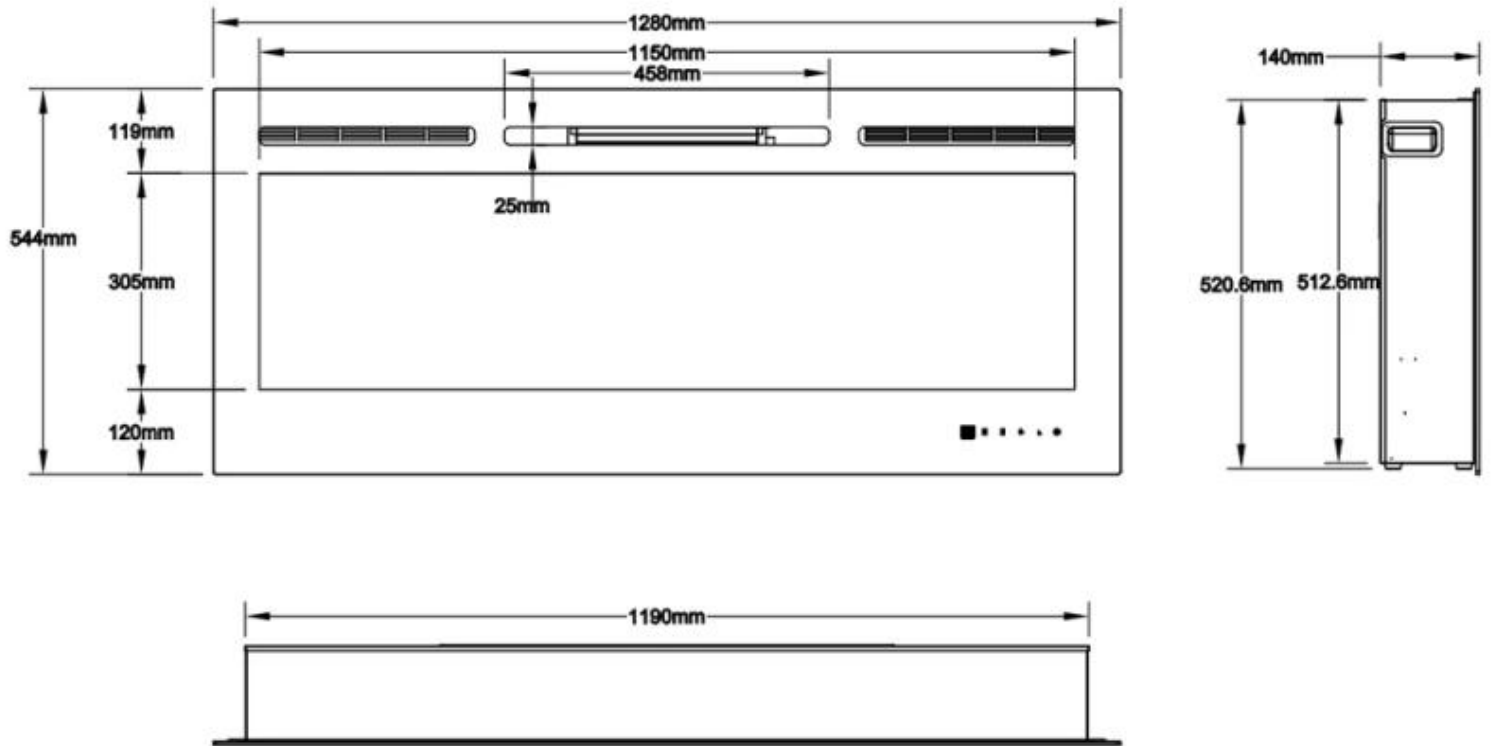

#### Afmetingen en gewicht

	14 cm
	12,41 cm
Lengte/breedte	254 cm
Lengte/breedte	182,8 cm
Lengte/breedte	165,1 cm
Lengte/breedte	152 cm
Lengte/breedte	128 cm
Lengte/breedte	114,3 cm
Lengte/breedte	91,5 cm
Lengte/breedte	66 cm
Hoogte	54,4 cm
Hoogte	42 cm
Diepte	14 cm
Diepte	12,4 cm
Gewicht	23 kg
Gewicht	20 kg
Gewicht	15 kg
Gewicht	71 kg
Gewicht	52 kg
Gewicht	45 kg
Gewicht	30 kg
Gewicht	28,5 kg

## Installatiedetails

Rookkanaal/schoorsteen	Niet vereist
Stroomvereisten	220-240V
Stroomvereisten	Ja

MERSEYSIDE - 66 CM

MERSEYSIDE - 91.5 CM

MERSEYSIDE - 114.3 CM

MERSEYSIDE - 128 CM

MERSEYSIDE - 152 CM

MERSEYSIDE - 165.1 CM

MERSEYSIDE - 182.2 CM

MERSEYSIDE - 254 CM