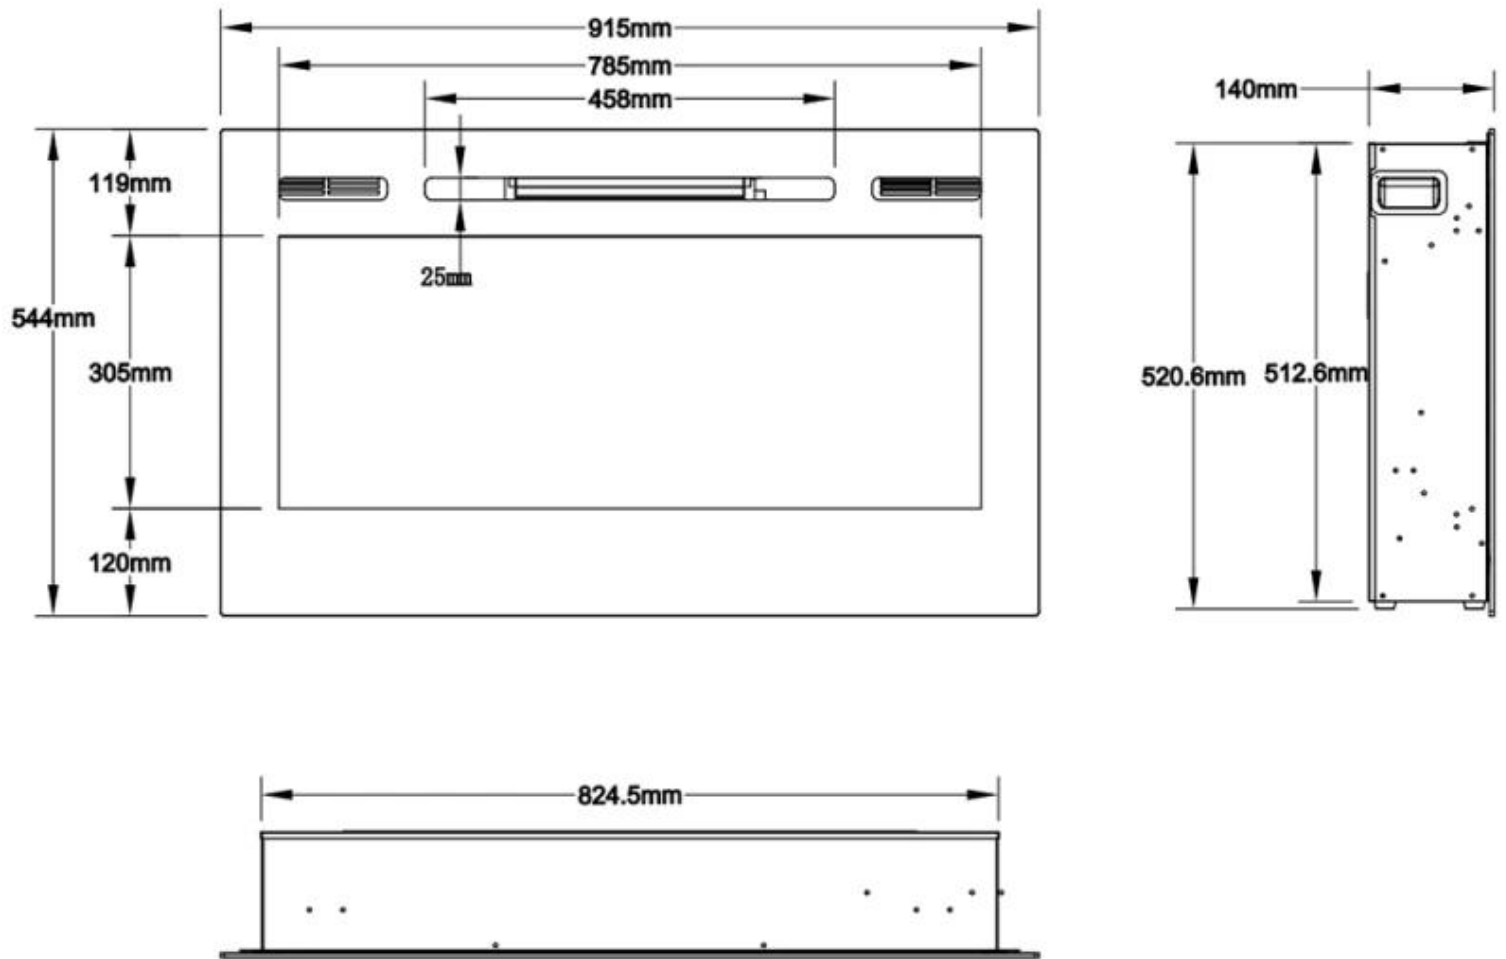

Afmeting

	12,41 cm
	14 cm

Afmeting

Gewicht	15 kg
Gewicht	20 kg
Gewicht	23 kg
Gewicht	28,5 kg
Gewicht	30 kg
Gewicht	45 kg
Gewicht	52 kg
Gewicht	71 kg
Hoogte	42 cm
Hoogte	54,4 cm
Lengte/breedte	114,3 cm
Lengte/breedte	128 cm
Lengte/breedte	152 cm
Lengte/breedte	165,1 cm
Lengte/breedte	182,8 cm
Lengte/breedte	254 cm
Lengte/breedte	66 cm
Lengte/breedte	91,5 cm

MERSEYSIDE - 66 CM

MERSEYSIDE - 91.5 CM

MERSEYSIDE - 114.3 CM

MERSEYSIDE - 128 CM

MERSEYSIDE - 152 CM

MERSEYSIDE - 165.1 CM

MERSEYSIDE - 182.2 CM

MERSEYSIDE - 254 CM