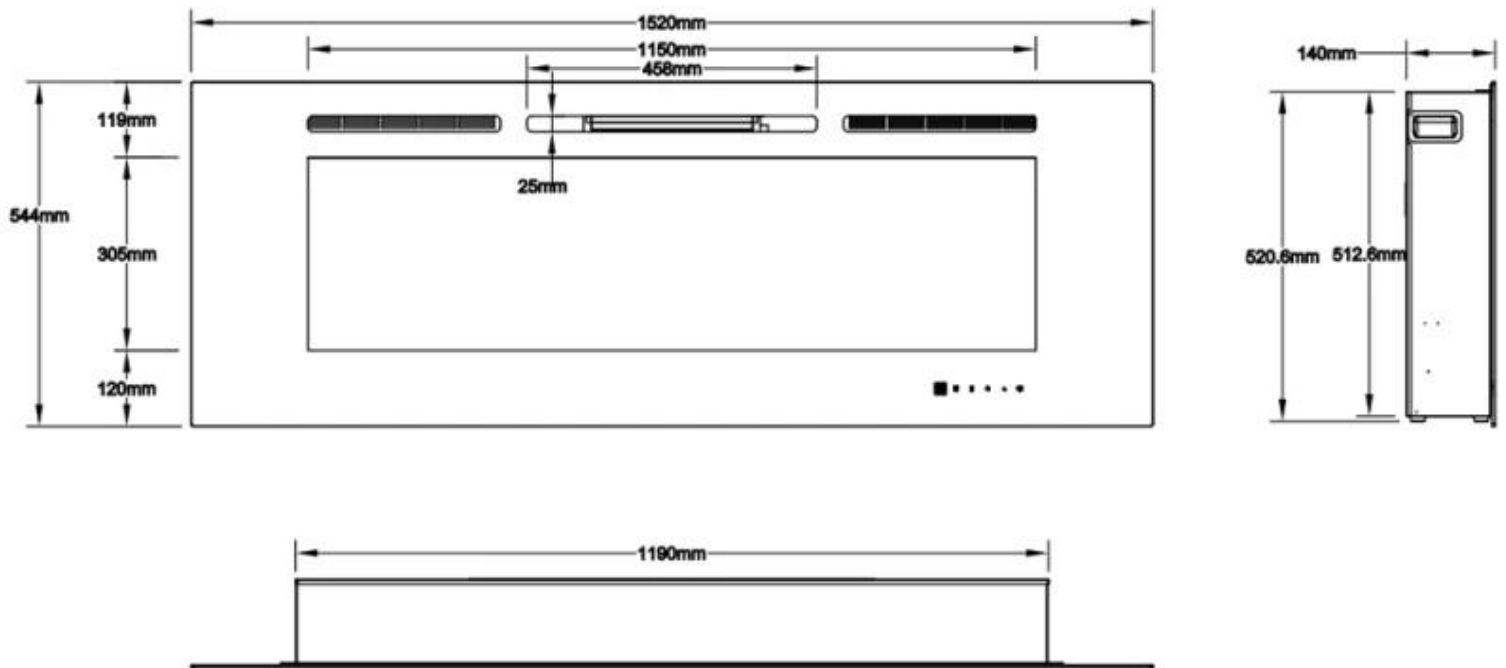

#### Afmeting

	12,41 cm
	14 cm

Lengte/breedte	66 cm
Lengte/breedte	254 cm
Lengte/breedte	182,8 cm
Lengte/breedte	165,1 cm
Lengte/breedte	152 cm
Lengte/breedte	128 cm
Lengte/breedte	114,3 cm
Lengte/breedte	91,5 cm
Hoogte	42 cm
Hoogte	54,4 cm
Diepte	14 cm
Diepte	12,4 cm
Gewicht	71 kg
Gewicht	52 kg
Gewicht	45 kg
Gewicht	30 kg
Gewicht	28,5 kg
Gewicht	23 kg
Gewicht	20 kg
Gewicht	15 kg

MERSEYSIDE - 66 CM

MERSEYSIDE - 91.5 CM

MERSEYSIDE - 114.3 CM

MERSEYSIDE - 128 CM

MERSEYSIDE - 152 CM

MERSEYSIDE - 165.1 CM

MERSEYSIDE - 182.2 CM

MERSEYSIDE - 254 CM