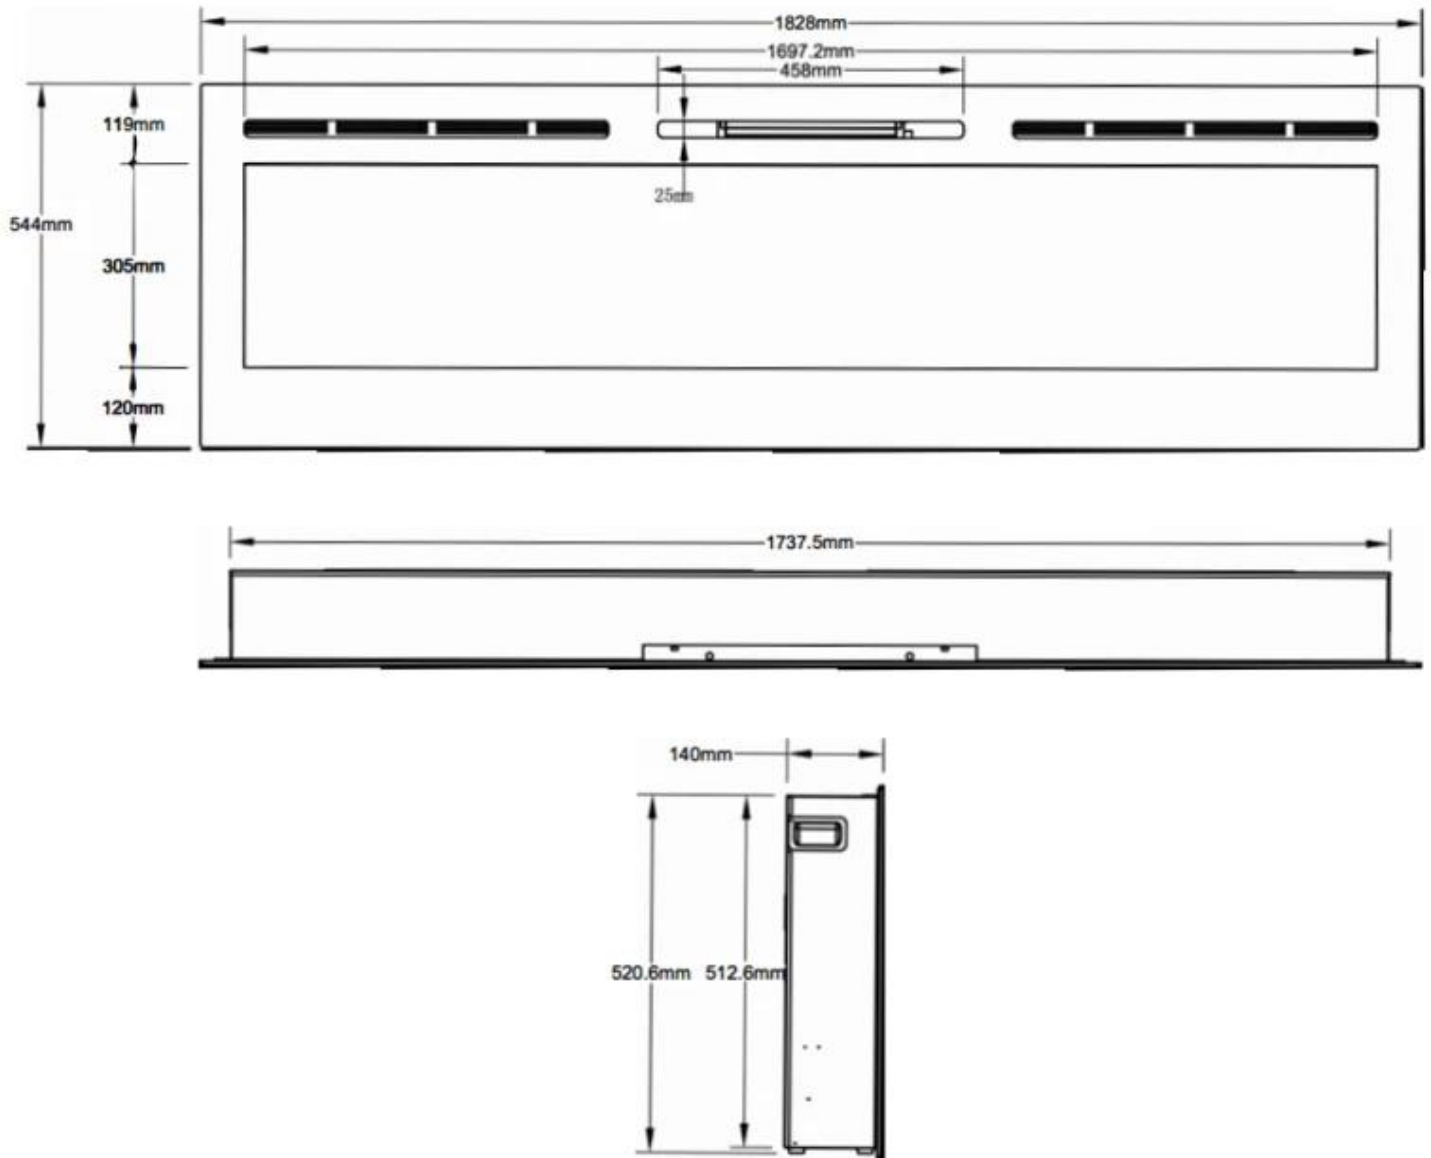

#### Afmeting

	12,41 cm
	14 cm

Lengte/breedte	66 cm
Lengte/breedte	254 cm
Lengte/breedte	182,8 cm
Lengte/breedte	165,1 cm
Lengte/breedte	152 cm
Lengte/breedte	128 cm
Lengte/breedte	114,3 cm
Lengte/breedte	91,5 cm
Hoogte	42 cm
Hoogte	54,4 cm
Diepte	14 cm
Diepte	12,4 cm
Gewicht	71 kg
Gewicht	52 kg
Gewicht	45 kg
Gewicht	30 kg
Gewicht	28,5 kg
Gewicht	23 kg
Gewicht	20 kg
Gewicht	15 kg

MERSEYSIDE - 66 CM

MERSEYSIDE - 91.5 CM

MERSEYSIDE - 114.3 CM

MERSEYSIDE - 128 CM

MERSEYSIDE - 152 CM

MERSEYSIDE - 165.1 CM

MERSEYSIDE - 182.2 CM

MERSEYSIDE - 254 CM