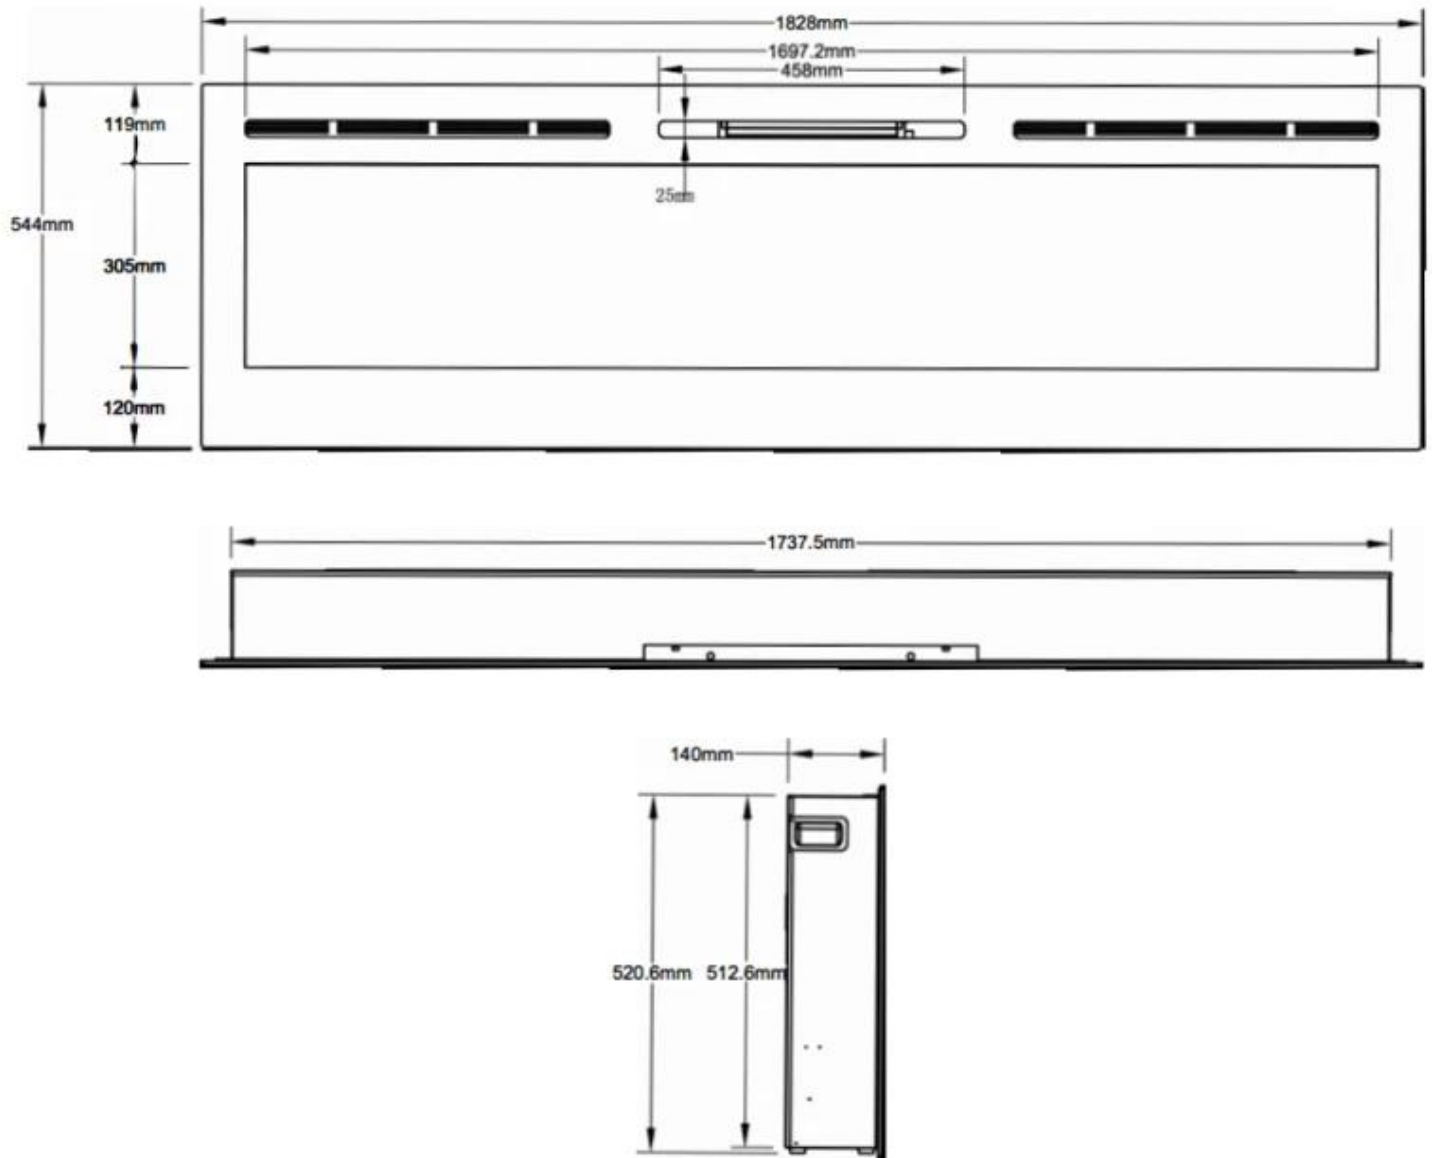

#### Afmetingen en gewicht

	14 cm
	12,41 cm
Lengte/breedte	254 cm
Lengte/breedte	182,8 cm
Lengte/breedte	165,1 cm
Lengte/breedte	152 cm
Lengte/breedte	128 cm
Lengte/breedte	114,3 cm
Lengte/breedte	91,5 cm
Lengte/breedte	66 cm
Hoogte	54,4 cm
Hoogte	42 cm
Diepte	14 cm
Diepte	12,4 cm
Gewicht	23 kg
Gewicht	20 kg
Gewicht	15 kg
Gewicht	71 kg
Gewicht	52 kg
Gewicht	45 kg
Gewicht	30 kg
Gewicht	28,5 kg

## Installatiedetails

Rookkanaal/schoorsteen	Niet vereist
Stroomvereisten	220-240V
Stroomvereisten	Ja

MERSEYSIDE - 66 CM

MERSEYSIDE - 91.5 CM

MERSEYSIDE - 114.3 CM

MERSEYSIDE - 128 CM

MERSEYSIDE - 152 CM

MERSEYSIDE - 165.1 CM

MERSEYSIDE - 182.2 CM

MERSEYSIDE - 254 CM