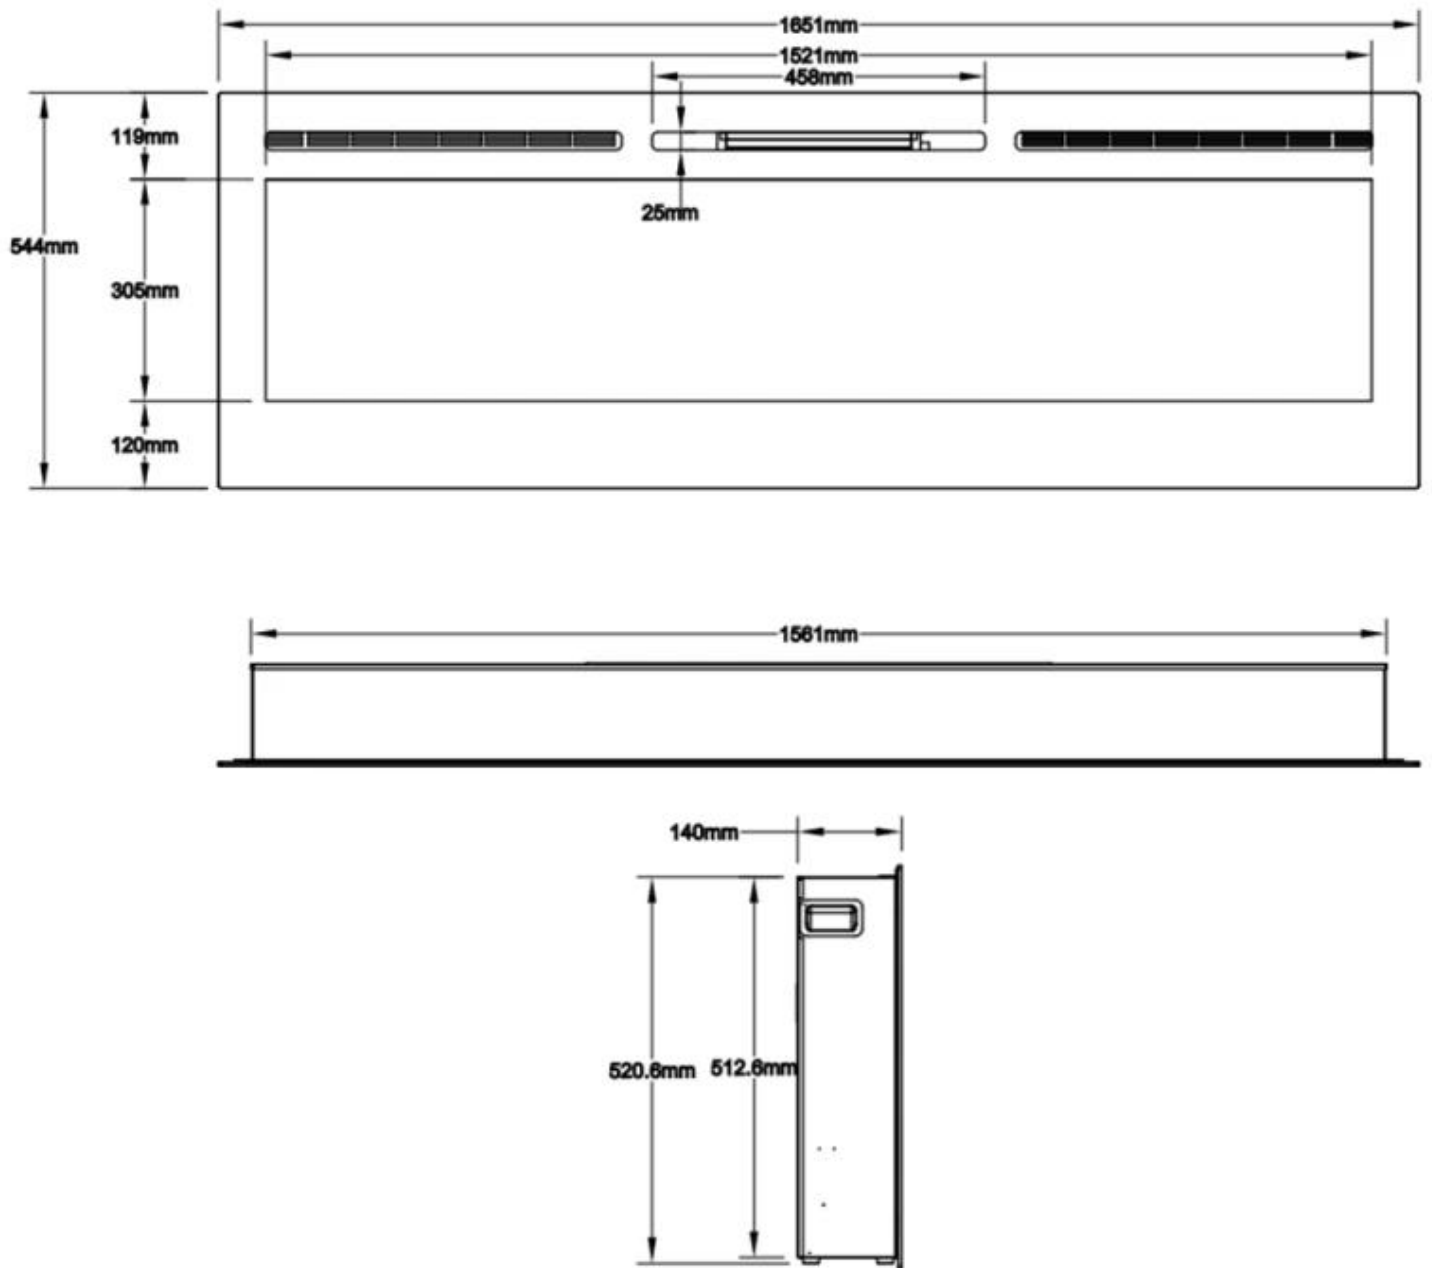

MERSEYSIDE - 152 CM

MERSEYSIDE - 165.1 CM