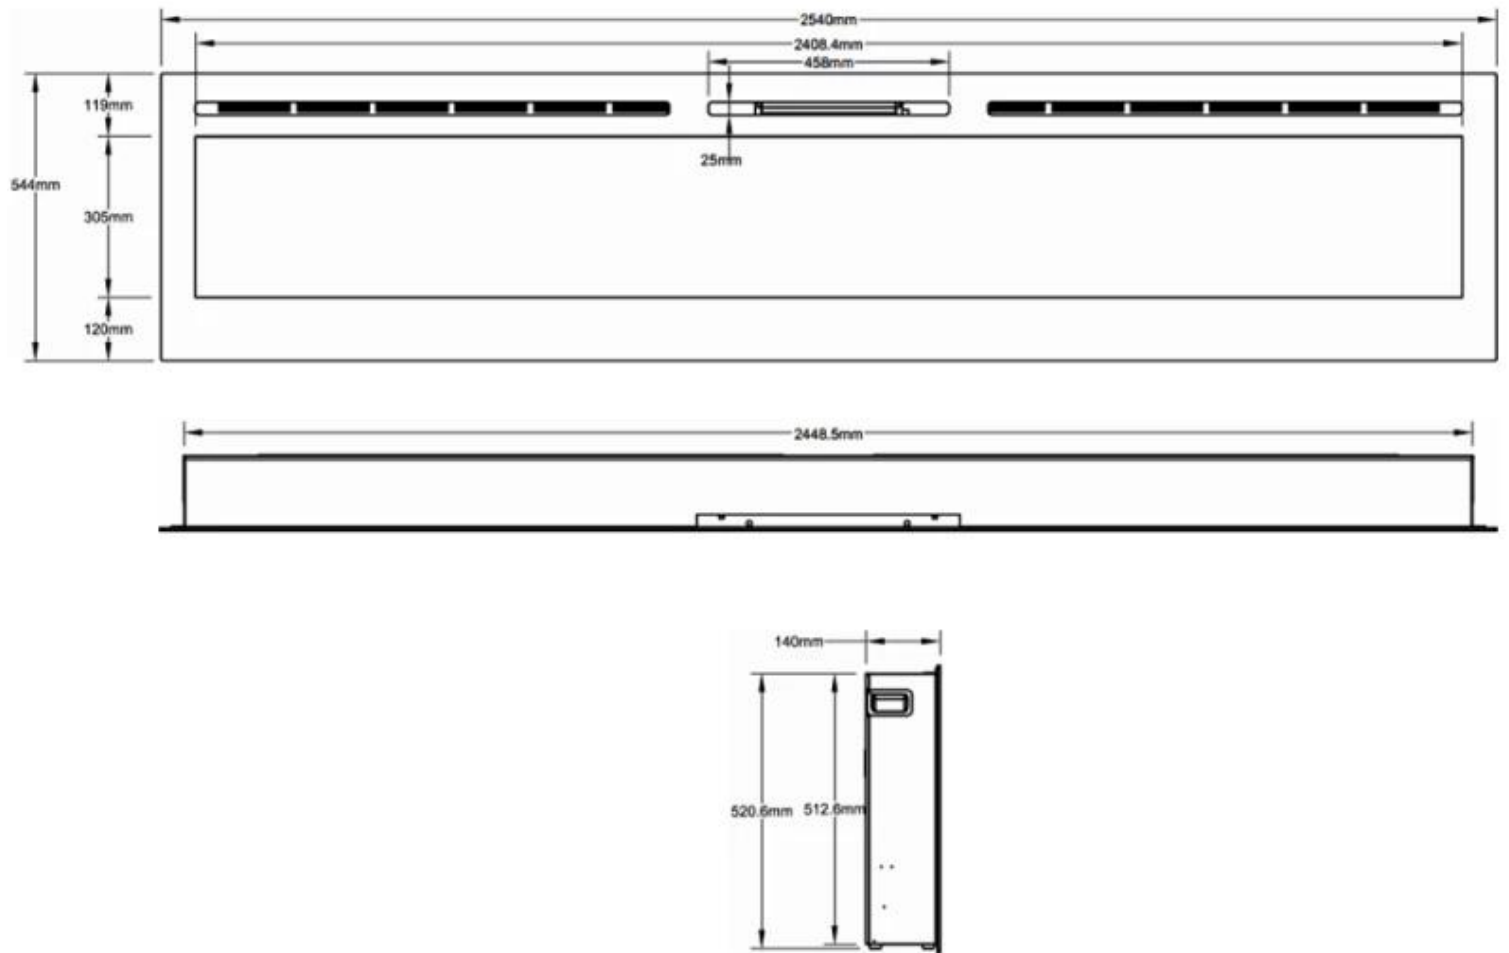

#### Afmetingen en gewicht

	14 cm
	12,41 cm
Lengte/breedte	254 cm
Lengte/breedte	182,8 cm
Lengte/breedte	165,1 cm
Lengte/breedte	152 cm
Lengte/breedte	128 cm
Lengte/breedte	114,3 cm
Lengte/breedte	91,5 cm
Lengte/breedte	66 cm
Hoogte	54,4 cm
Hoogte	42 cm
Diepte	14 cm
Diepte	12,4 cm
Gewicht	23 kg
Gewicht	20 kg
Gewicht	15 kg
Gewicht	71 kg
Gewicht	52 kg
Gewicht	45 kg
Gewicht	30 kg
Gewicht	28,5 kg

## Installatiedetails

Rookkanaal/schoorsteen	Niet vereist
Stroomvereisten	220-240V
Stroomvereisten	Ja

MERSEYSIDE - 66 CM

MERSEYSIDE - 91.5 CM

MERSEYSIDE - 114.3 CM

MERSEYSIDE - 128 CM

MERSEYSIDE - 152 CM

MERSEYSIDE - 165.1 CM

MERSEYSIDE - 182.2 CM

MERSEYSIDE - 254 CM