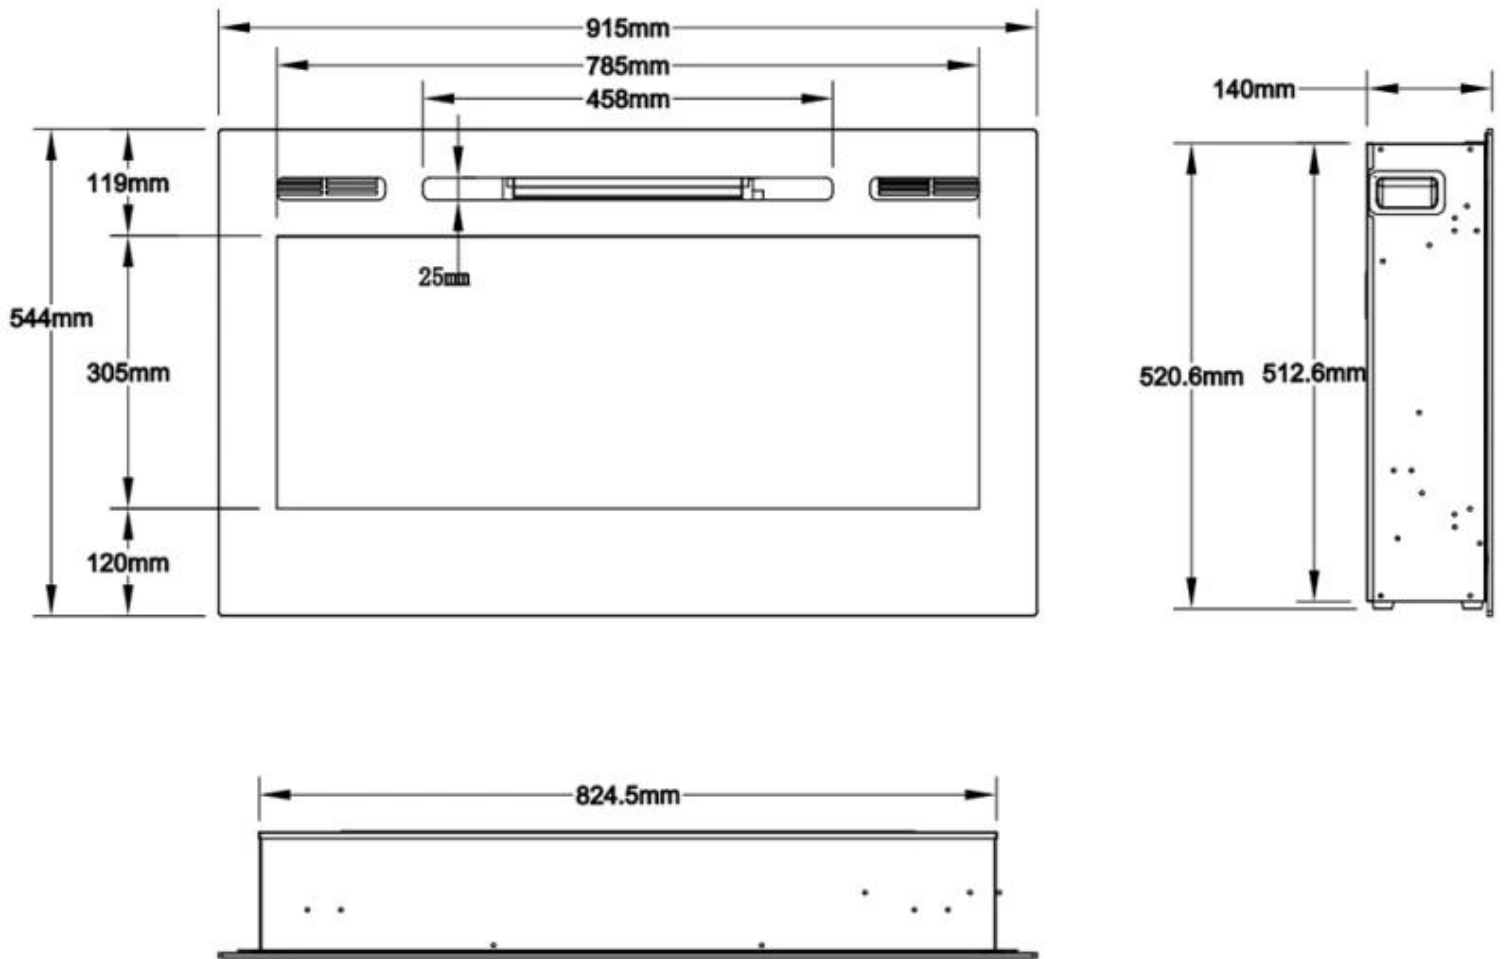

#### Afmetingen en gewicht

	14 cm
	12,41 cm
Lengte/breedte	254 cm
Lengte/breedte	182,8 cm
Lengte/breedte	165,1 cm
Lengte/breedte	152 cm
Lengte/breedte	128 cm
Lengte/breedte	114,3 cm
Lengte/breedte	91,5 cm
Lengte/breedte	66 cm
Hoogte	54,4 cm
Hoogte	42 cm
Diepte	14 cm
Diepte	12,4 cm
Gewicht	23 kg
Gewicht	20 kg
Gewicht	15 kg
Gewicht	71 kg
Gewicht	52 kg
Gewicht	45 kg
Gewicht	30 kg
Gewicht	28,5 kg

## Installatiedetails

Rookkanaal/schoorsteen	Niet vereist
Stroomvereisten	220-240V
Stroomvereisten	Ja

MERSEYSIDE - 66 CM

MERSEYSIDE - 91.5 CM

MERSEYSIDE - 114.3 CM

MERSEYSIDE - 128 CM

MERSEYSIDE - 152 CM

MERSEYSIDE - 165.1 CM

MERSEYSIDE - 182.2 CM

MERSEYSIDE - 254 CM