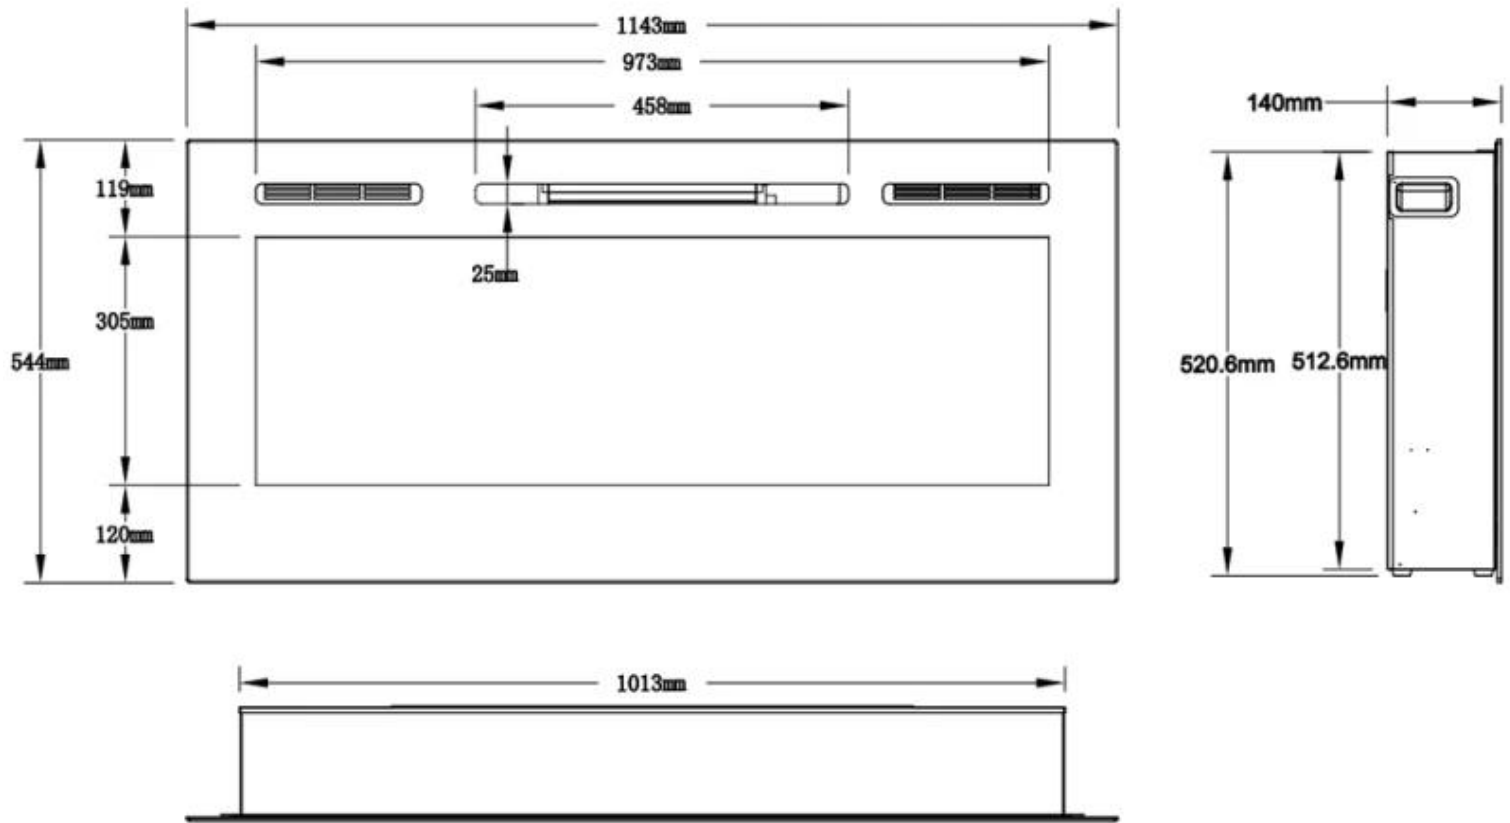

#### Afmetingen en gewicht

	14 cm
	12,41 cm
Lengte/breedte	254 cm
Lengte/breedte	182,8 cm
Lengte/breedte	165,1 cm
Lengte/breedte	152 cm
Lengte/breedte	128 cm
Lengte/breedte	114,3 cm
Lengte/breedte	91,5 cm
Lengte/breedte	66 cm
Hoogte	54,4 cm
Hoogte	42 cm
Diepte	14 cm
Diepte	12,4 cm
Gewicht	23 kg
Gewicht	20 kg
Gewicht	15 kg
Gewicht	71 kg
Gewicht	52 kg
Gewicht	45 kg
Gewicht	30 kg
Gewicht	28,5 kg

## Installatiedetails

Rookkanaal/schoorsteen	Niet vereist
Stroomvereisten	220-240V
Stroomvereisten	Ja

MERSEYSIDE - 66 CM

MERSEYSIDE - 91.5 CM

MERSEYSIDE - 114.3 CM

MERSEYSIDE - 128 CM

MERSEYSIDE - 152 CM

MERSEYSIDE - 165.1 CM

MERSEYSIDE - 182.2 CM

MERSEYSIDE - 254 CM