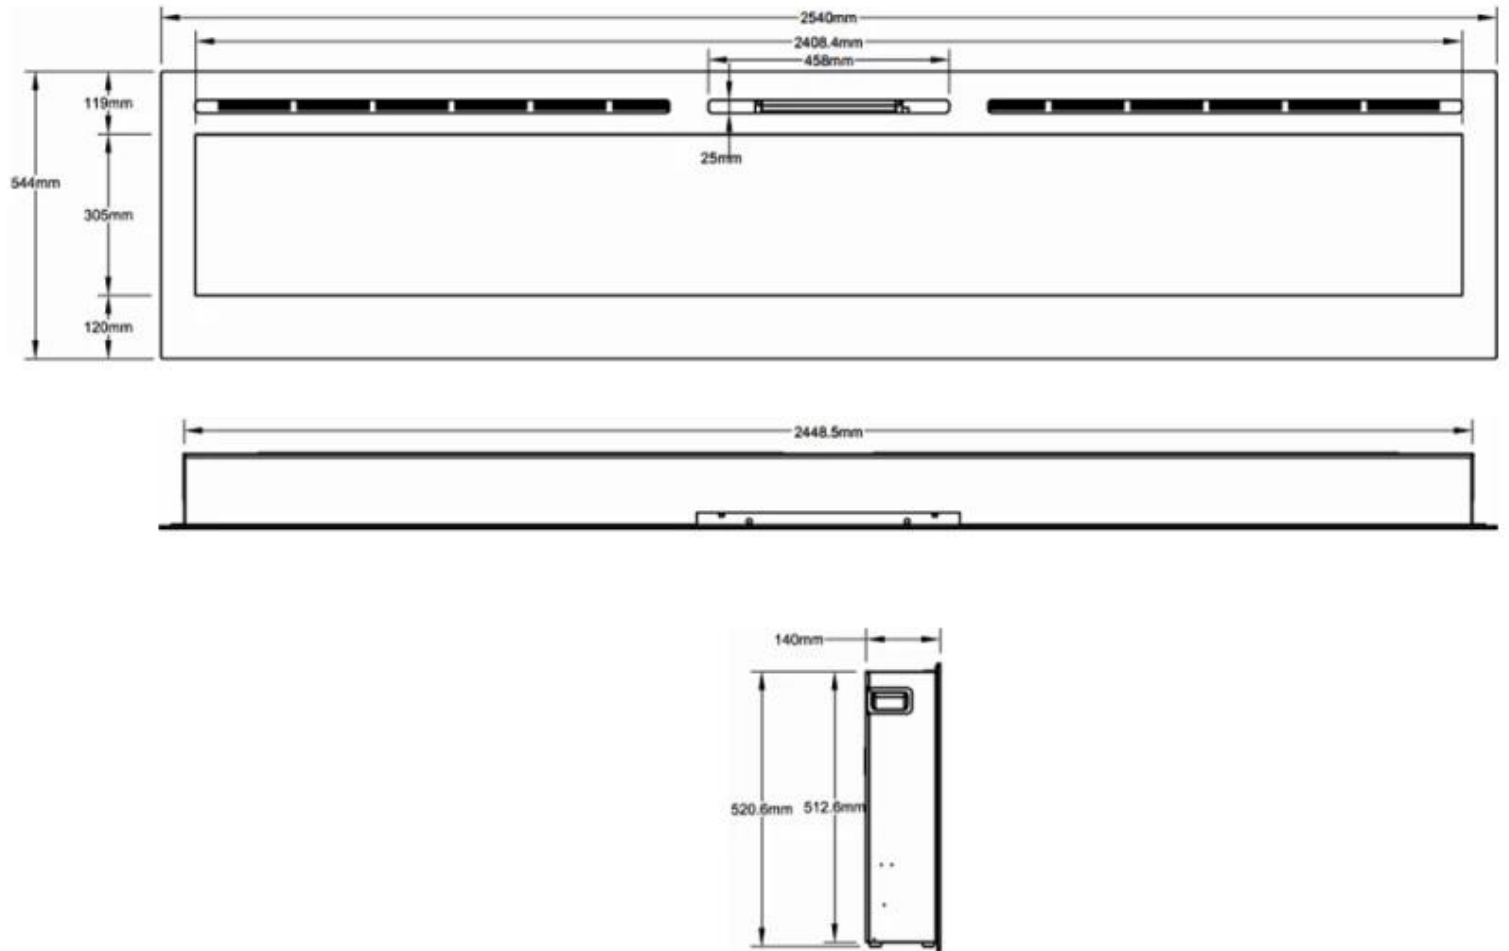

#### Afmeting

	12,41 cm
	14 cm

Lengte/breedte	66 cm
Lengte/breedte	254 cm
Lengte/breedte	182,8 cm
Lengte/breedte	165,1 cm
Lengte/breedte	152 cm
Lengte/breedte	128 cm
Lengte/breedte	114,3 cm
Lengte/breedte	91,5 cm
Hoogte	42 cm
Hoogte	54,4 cm
Diepte	14 cm
Diepte	12,4 cm
Gewicht	71 kg
Gewicht	52 kg
Gewicht	45 kg
Gewicht	30 kg
Gewicht	28,5 kg
Gewicht	23 kg
Gewicht	20 kg
Gewicht	15 kg

MERSEYSIDE - 66 CM

MERSEYSIDE - 91.5 CM

MERSEYSIDE - 114.3 CM

MERSEYSIDE - 128 CM

MERSEYSIDE - 152 CM

MERSEYSIDE - 165.1 CM

MERSEYSIDE - 182.2 CM

MERSEYSIDE - 254 CM