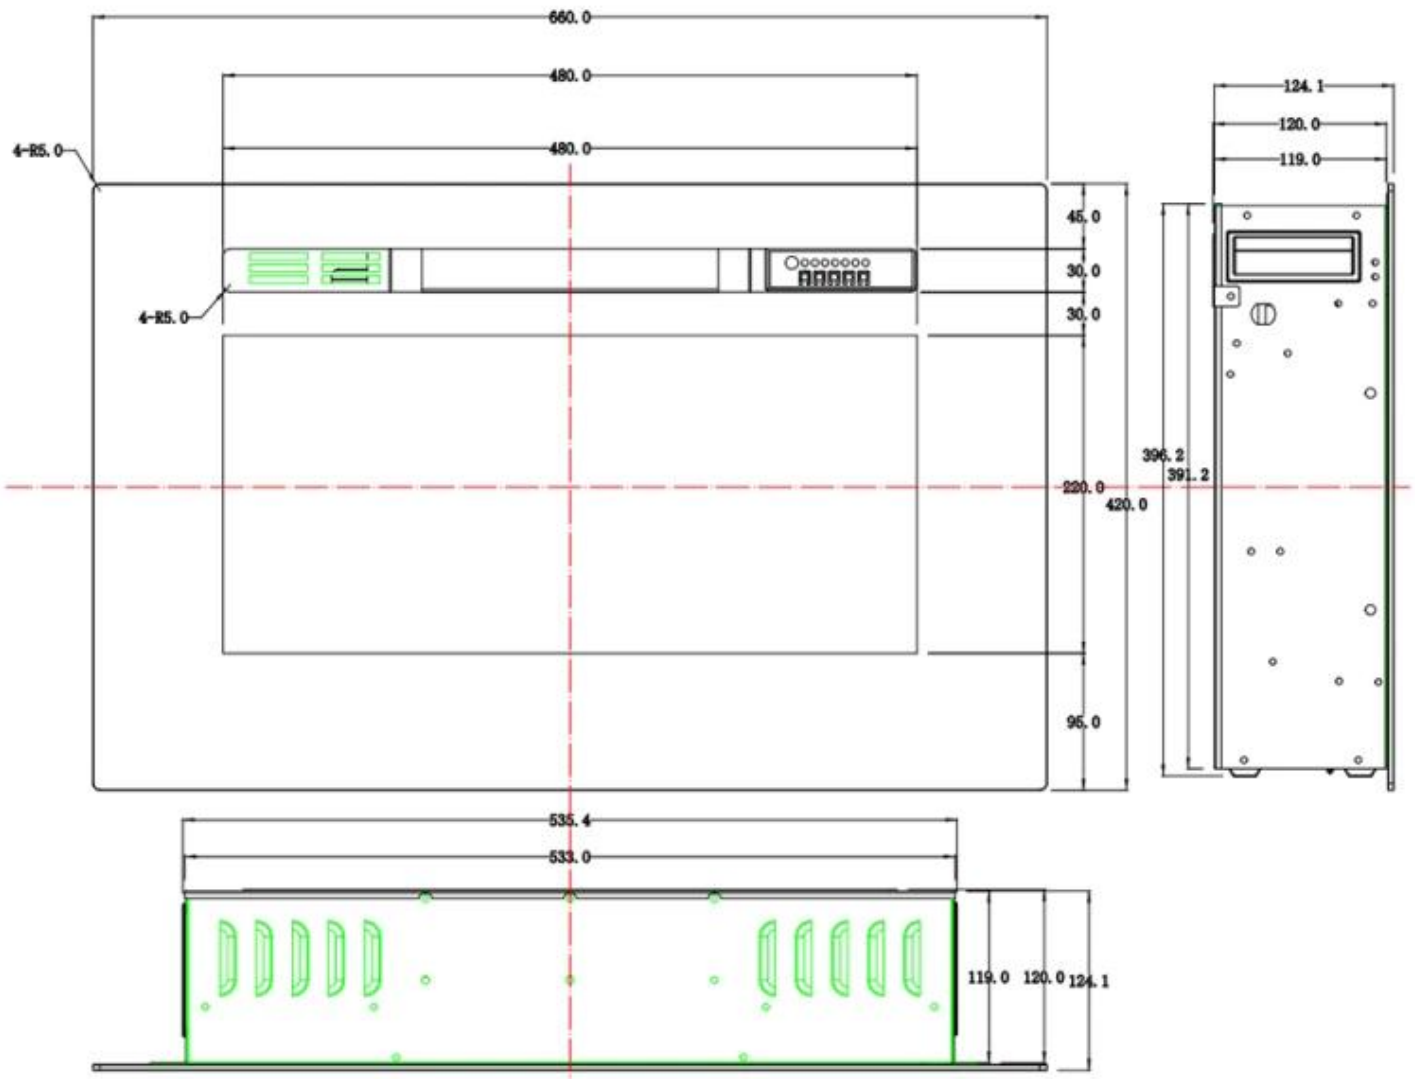

Afmeting

	12,41 cm
	14 cm

Afmeting

Gewicht	15 kg
Gewicht	20 kg
Gewicht	23 kg
Gewicht	28,5 kg
Gewicht	30 kg
Gewicht	45 kg
Gewicht	52 kg
Gewicht	71 kg
Hoogte	42 cm
Hoogte	54,4 cm
Lengte/breedte	114,3 cm
Lengte/breedte	128 cm
Lengte/breedte	152 cm
Lengte/breedte	165,1 cm
Lengte/breedte	182,8 cm
Lengte/breedte	254 cm
Lengte/breedte	66 cm
Lengte/breedte	91,5 cm

MERSEYSIDE - 66 CM

MERSEYSIDE - 91.5 CM

MERSEYSIDE - 114.3 CM

MERSEYSIDE - 128 CM

MERSEYSIDE - 152 CM

MERSEYSIDE - 165.1 CM

MERSEYSIDE - 182.2 CM

MERSEYSIDE - 254 CM