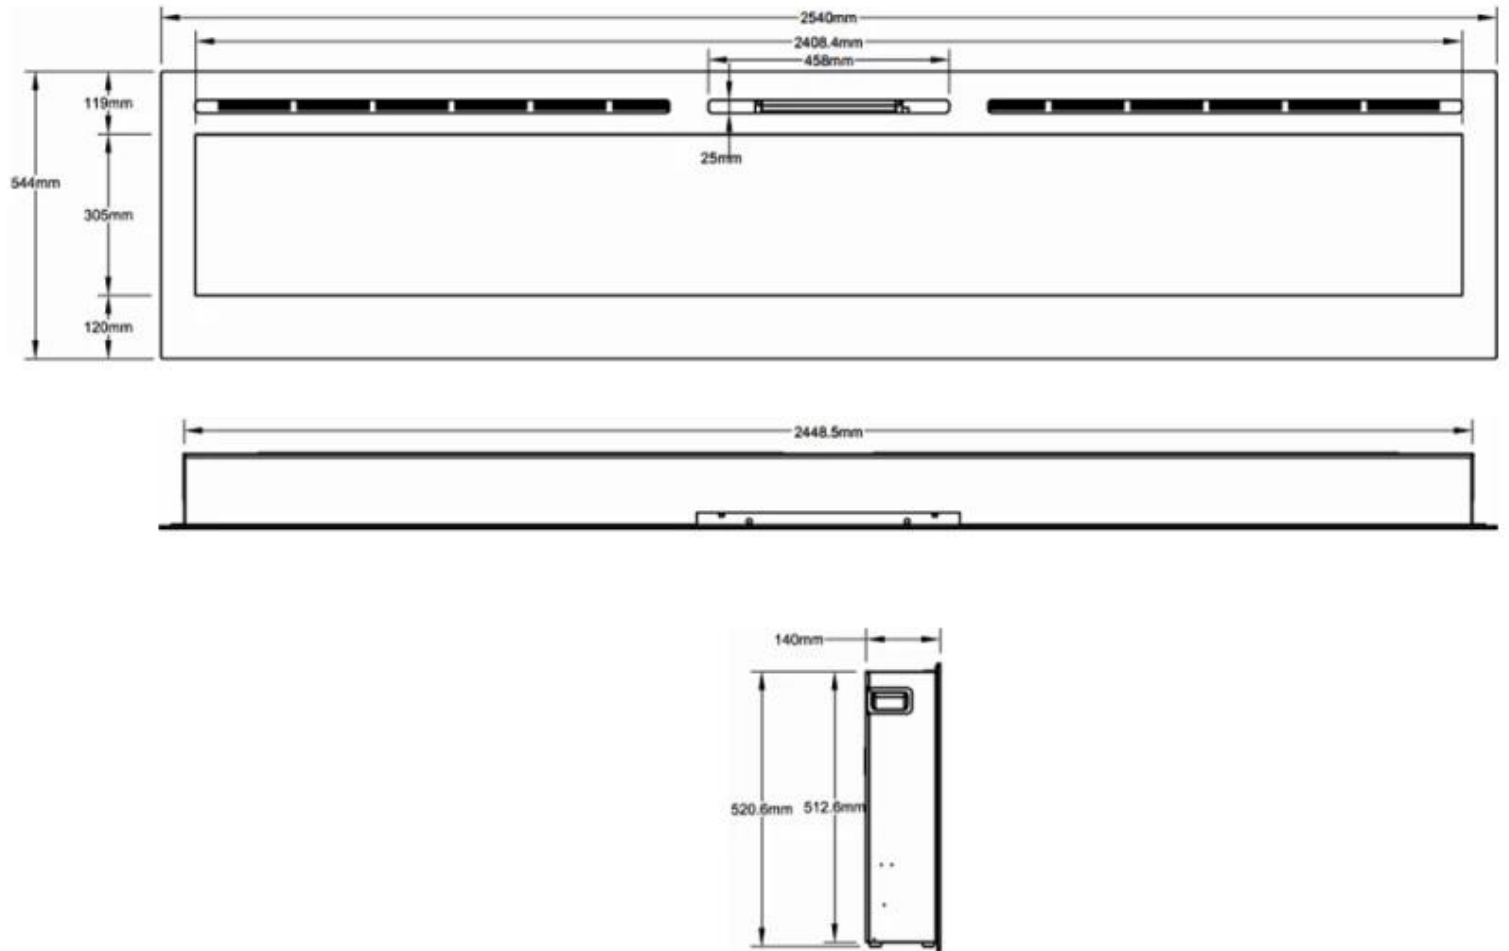

Afmeting

	12,41 cm
	14 cm

Afmeting

Gewicht	15 kg
Gewicht	20 kg
Gewicht	23 kg
Gewicht	28,5 kg
Gewicht	30 kg
Gewicht	45 kg
Gewicht	52 kg
Gewicht	71 kg
Hoogte	42 cm
Hoogte	54,4 cm
Lengte/breedte	114,3 cm
Lengte/breedte	128 cm
Lengte/breedte	152 cm
Lengte/breedte	165,1 cm
Lengte/breedte	182,8 cm
Lengte/breedte	254 cm
Lengte/breedte	66 cm
Lengte/breedte	91,5 cm

Type

Vlammenzicht	Voorkant
--------------	----------

Uiterlijk

Afwerking	Blank
Decoratie	Houten stammen
Decoratie	Kristallen
Decoratie	Steen
Glas inbegrepen	Ja
Interieur	Zwart
Kleur	Zwart
Materiaal	Glas
Materiaal	Staal

MERSEYSIDE - 66 CM

MERSEYSIDE - 91.5 CM

MERSEYSIDE - 114.3 CM

MERSEYSIDE - 128 CM

MERSEYSIDE - 152 CM

MERSEYSIDE - 165.1 CM

MERSEYSIDE - 182.2 CM

MERSEYSIDE - 254 CM