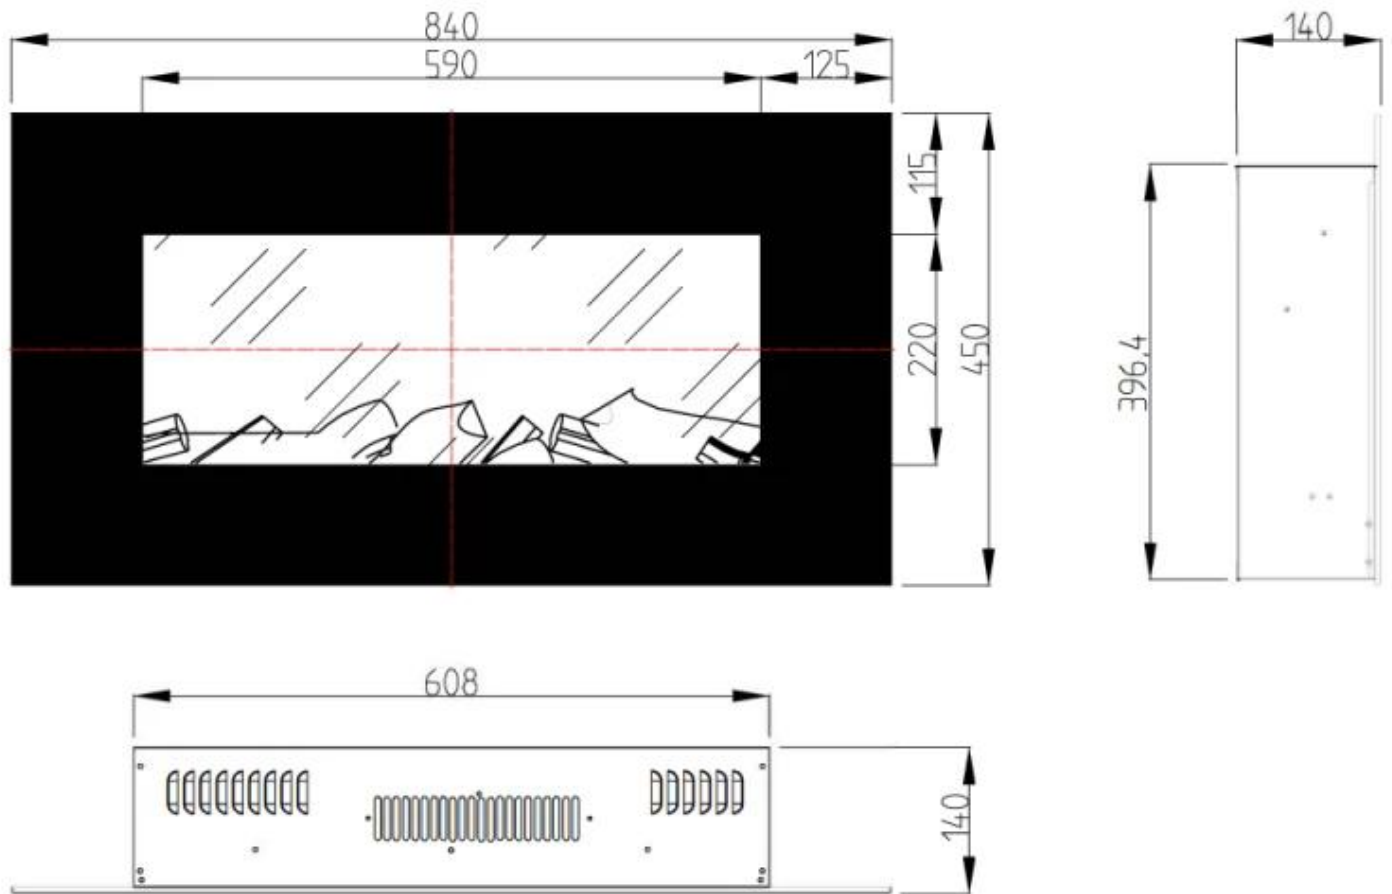

Belangrijke specificaties

Producttype	Muur-gemonteerde elektrische haard
Certificering	CE
Gebruik	Binnen
Garantie	2 Jaren

Afmetingen en gewicht

	13,6 cm
	14 cm
	11,6 cm
	13,7 cm
Lengte/breedte	110 cm
Lengte/breedte	90 cm
Lengte/breedte	182 cm
Lengte/breedte	84 cm
Lengte/breedte	128 cm
Hoogte	49 cm
Hoogte	42 cm
Hoogte	45 cm
Hoogte	55 cm
Diepte	13,7 cm
Diepte	13,6 cm
Diepte	11,6 cm
Diepte	14 cm
Gewicht	42 kg
Gewicht	26 kg
Gewicht	22 kg
Gewicht	20 kg
Gewicht	13 kg

Materiaal en uiterlijk

Materiaal	Glas
Materiaal	Staal
Kleur	Zwart
Afwerking	Matt
Interieur (kleur/materiaal)	Zwart
Vlamzicht	Voorkant
Decoratie	Houten stammen
Glas inbegrepen	Ja
Glas hoogte	22 cm
Glas hoogte	24 cm
Glas hoogte	22,1 cm
Glas lengte	83 cm
Glas lengte	206,8 cm
Glas lengte	149,5 cm
Glas lengte	59 cm
Glas lengte	120,4 cm
Glas lengte	94 cm

Installatiedetails

Rookkanaal/schoorsteen	Niet vereist
Stroomvereisten	220-240V
Stroomvereisten	Ja

AVON - 128 CM

AVON - 110 CM

AVON - 90 CM

AVON - 84 CM