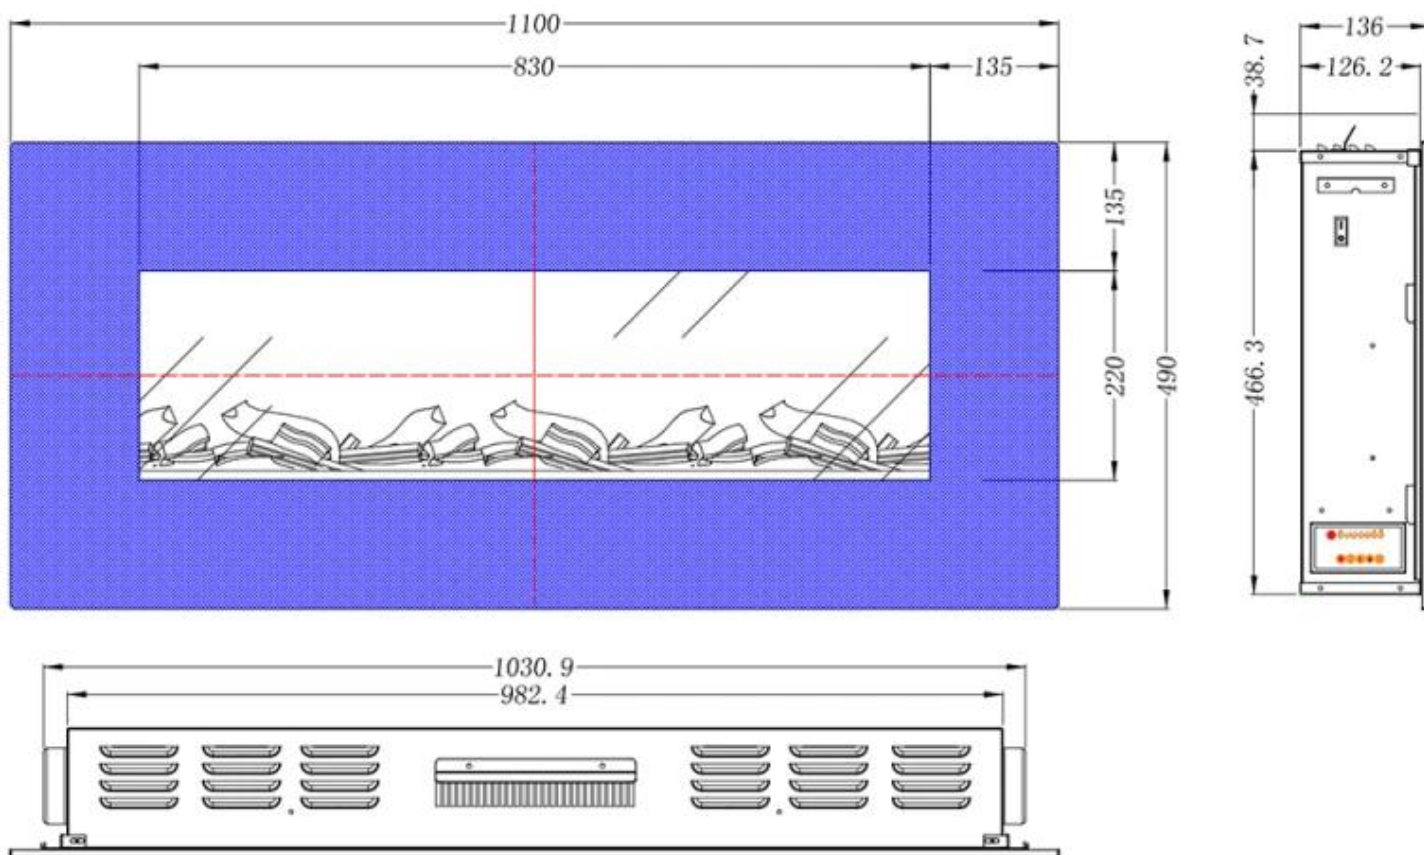

Uiterlijk

Interieur	Zwart
Materiaal	Glas
Materiaal	Staal
Kleur	Zwart
Afwerking	Matt
Decoratie	Houten stammen
Glas inbegrepen	Ja
Glas hoogte	22 cm
Glas hoogte	24 cm
Glas hoogte	22,1 cm
Glas lengte	149,5 cm
Glas lengte	59 cm
Glas lengte	120,4 cm
Glas lengte	94 cm
Glas lengte	83 cm
Glas lengte	206,8 cm

Type

Montage	Muur-gemonteerde elektrische haard
Vlammenzicht	Voorkant
Certificering	CE

Gebruik	Binnen
Garantie	2 jaar

Afmeting

	14 cm
	11,6 cm
	13,7 cm
	13,6 cm
Lengte/breedte	182 cm
Lengte/breedte	84 cm
Lengte/breedte	128 cm
Lengte/breedte	110 cm
Lengte/breedte	90 cm
Hoogte	45 cm
Hoogte	55 cm
Hoogte	49 cm
Hoogte	42 cm
Diepte	14 cm
Diepte	13,7 cm
Diepte	13,6 cm
Diepte	11,6 cm
Gewicht	42 kg
Gewicht	26 kg
Gewicht	22 kg
Gewicht	20 kg
Gewicht	13 kg

AVON - 128 CM

AVON - 110 CM

AVON - 90 CM

AVON - 84 CM