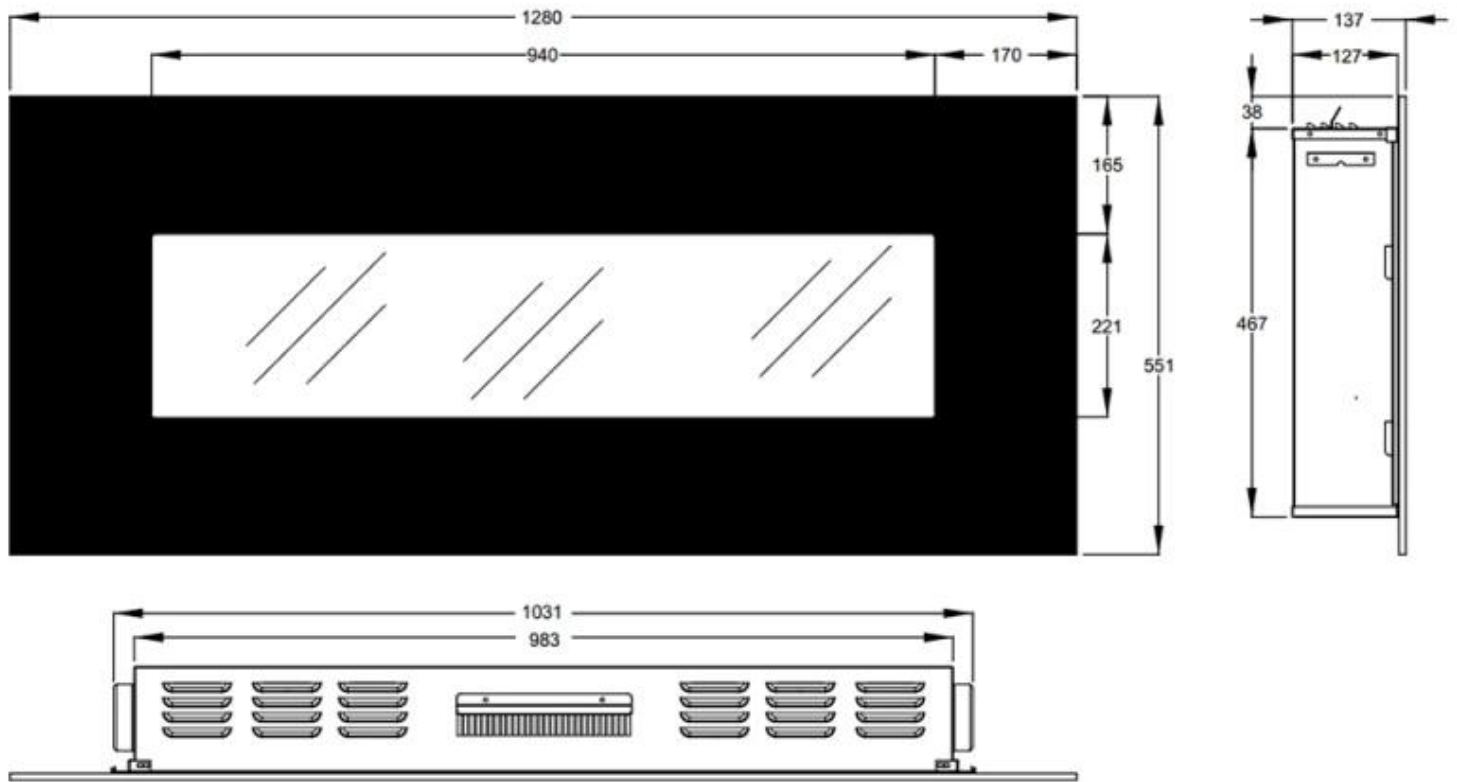

Uiterlijk

Interieur	Zwart
Materiaal	Glas
Materiaal	Staal
Kleur	Zwart
Afwerking	Matt
Decoratie	Houten stammen
Glas inbegrepen	Ja
Glas hoogte	22 cm
Glas hoogte	24 cm
Glas hoogte	22,1 cm
Glas lengte	149,5 cm
Glas lengte	59 cm
Glas lengte	120,4 cm
Glas lengte	94 cm
Glas lengte	83 cm
Glas lengte	206,8 cm

Type

Montage	Muur-gemonteerde elektrische haard
Vlammenzicht	Voorkant
Certificering	CE

Gebruik	Binnen
Garantie	2 jaar

Afmeting

	14 cm
	11,6 cm
	13,7 cm
	13,6 cm
Lengte/breedte	182 cm
Lengte/breedte	84 cm
Lengte/breedte	128 cm
Lengte/breedte	110 cm
Lengte/breedte	90 cm
Hoogte	45 cm
Hoogte	55 cm
Hoogte	49 cm
Hoogte	42 cm
Diepte	14 cm
Diepte	13,7 cm
Diepte	13,6 cm
Diepte	11,6 cm
Gewicht	42 kg
Gewicht	26 kg
Gewicht	22 kg
Gewicht	20 kg
Gewicht	13 kg

AVON - 128 CM

AVON - 110 CM

AVON - 90 CM

AVON - 84 CM