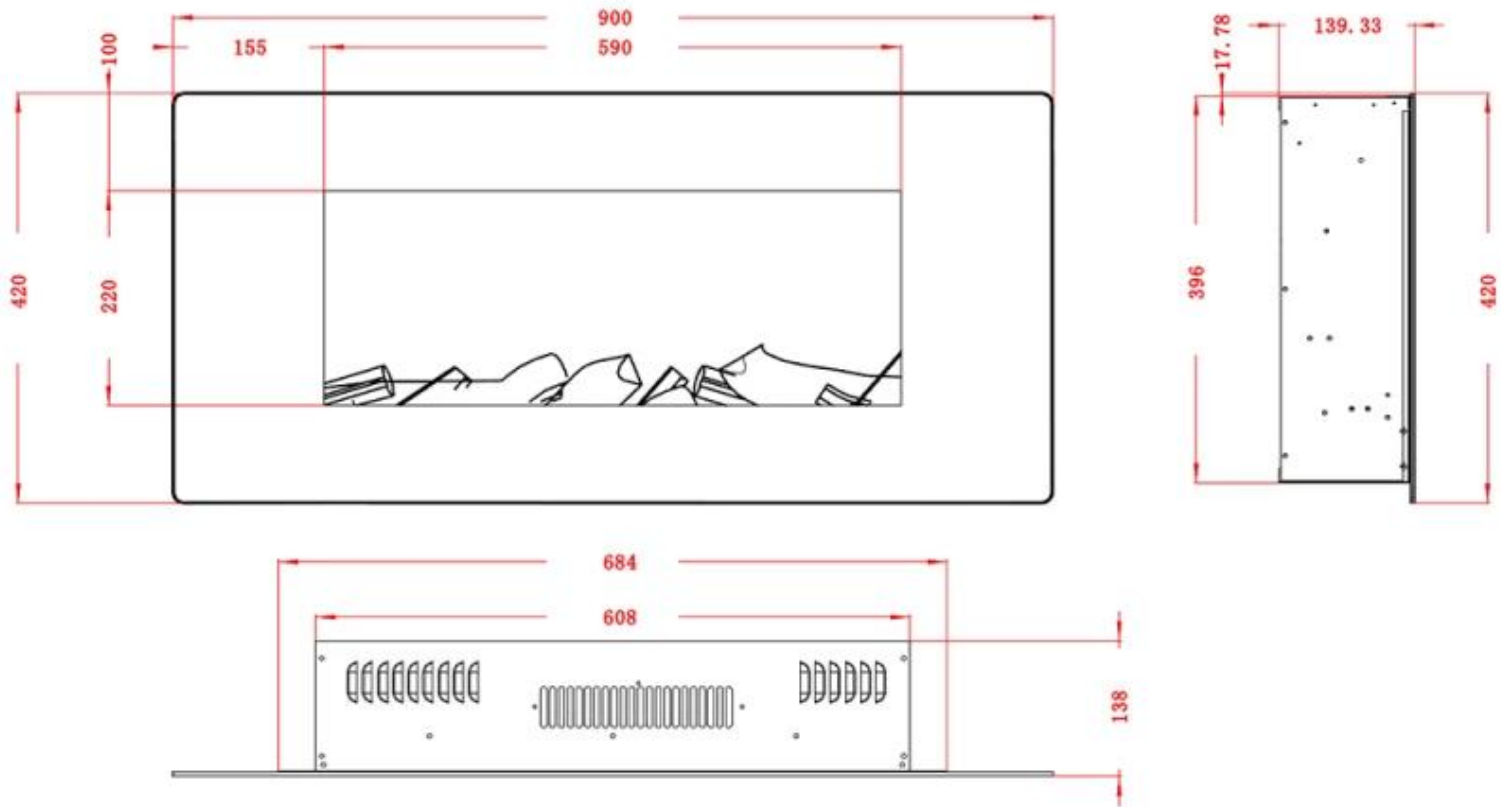

Belangrijke specificaties

Producttype	Muur-gemonteerde elektrische haard
Certificering	CE
Gebruik	Binnen
Garantie	2 Jaren

Afmetingen en gewicht

	13,6 cm
	14 cm
	11,6 cm
	13,7 cm
Lengte/breedte	110 cm
Lengte/breedte	90 cm
Lengte/breedte	182 cm
Lengte/breedte	84 cm
Lengte/breedte	128 cm
Hoogte	49 cm
Hoogte	42 cm
Hoogte	45 cm
Hoogte	55 cm
Diepte	13,7 cm
Diepte	13,6 cm
Diepte	11,6 cm
Diepte	14 cm
Gewicht	42 kg
Gewicht	26 kg
Gewicht	22 kg
Gewicht	20 kg
Gewicht	13 kg

Materiaal en uiterlijk

Materiaal	Glas
Materiaal	Staal
Kleur	Zwart
Afwerking	Matt
Interieur (kleur/materiaal)	Zwart
Vlamzicht	Voorkant
Decoratie	Houten stammen
Glas inbegrepen	Ja
Glas hoogte	22 cm
Glas hoogte	24 cm
Glas hoogte	22,1 cm
Glas lengte	83 cm
Glas lengte	206,8 cm
Glas lengte	149,5 cm
Glas lengte	59 cm
Glas lengte	120,4 cm
Glas lengte	94 cm

Installatiedetails

Rookkanaal/schoorsteen	Niet vereist
Stroomvereisten	220-240V
Stroomvereisten	Ja

AVON - 128 CM

AVON - 110 CM

AVON - 90 CM

AVON - 84 CM