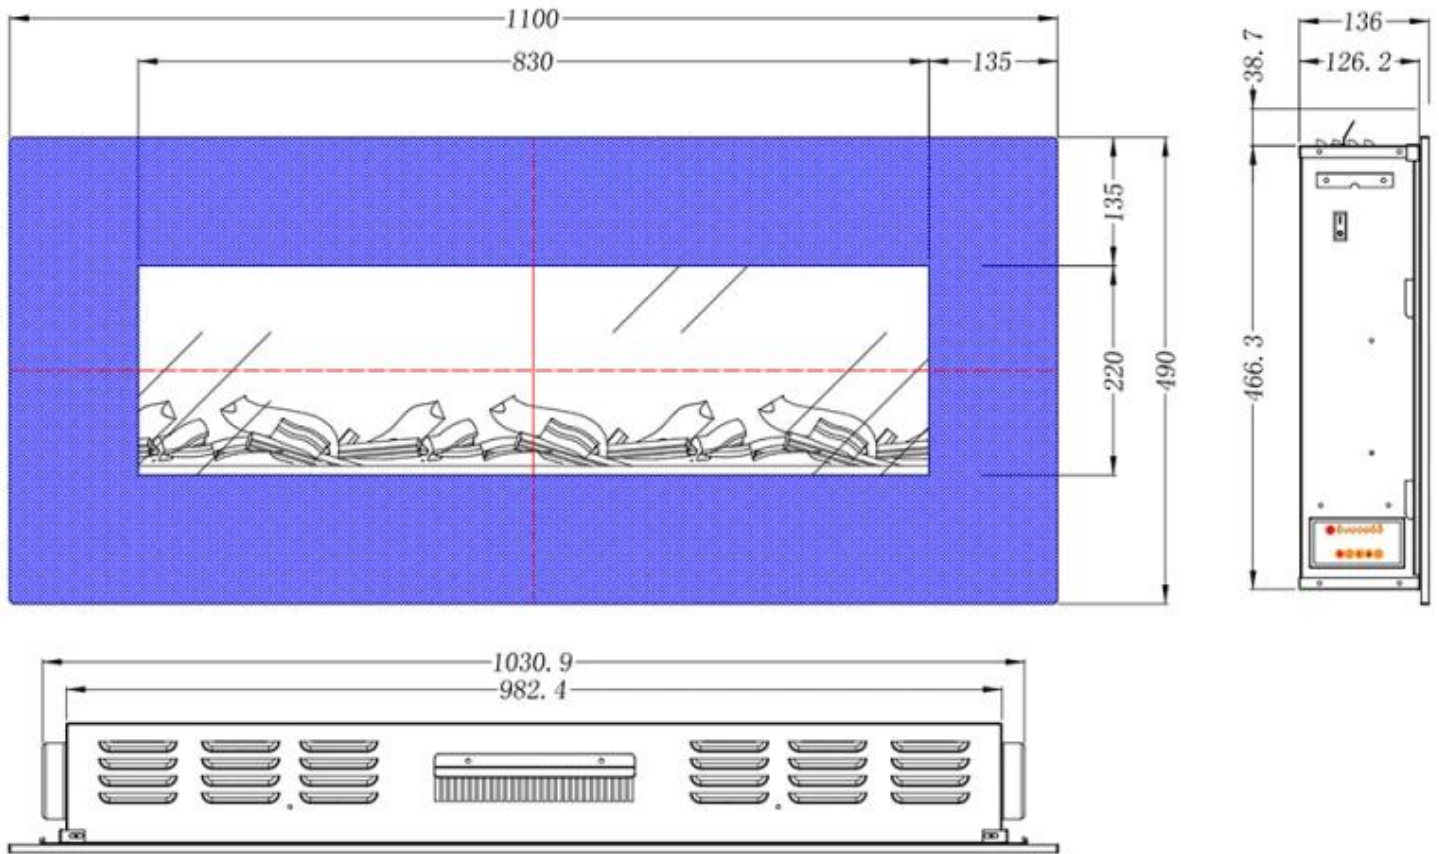

Uiterlijk

Afwerking	Mat
-----------	-----

Decoratie	Houten stammen
-----------	----------------

Uiterlijk

Glas hoogte	22 cm
-------------	-------

Glas hoogte	22,1 cm
-------------	---------

Glas hoogte	24 cm
-------------	-------

Uiterlijk

Glas inbegrepen	Ja
-----------------	----

Uiterlijk

Glas lengte	120,4 cm
-------------	----------

Glas lengte	149,5 cm
-------------	----------

Glas lengte	206,8 cm
-------------	----------

Glas lengte	59 cm
Glas lengte	83 cm
Glas lengte	94 cm

Uiterlijk

Interieur	Zwart
Kleur	Zwart
Materiaal	Glas
Materiaal	Staal

AVON - 128 CM

AVON - 110 CM

AVON - 90 CM

AVON - 84 CM