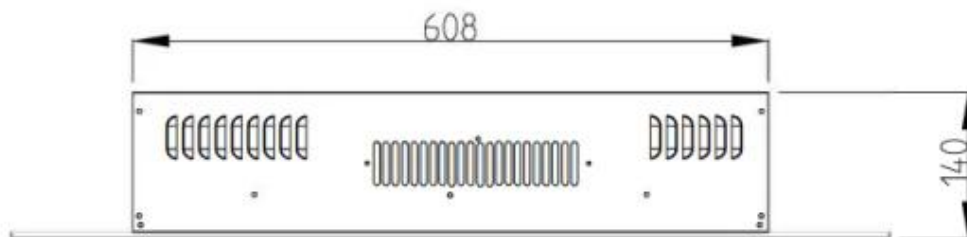

Uiterlijk

Afwerking	Mat
-----------	-----

Decoratie	Houten stammen
-----------	----------------

Uiterlijk

Glas hoogte	22 cm
-------------	-------

Glas hoogte	22,1 cm
-------------	---------

Glas hoogte	24 cm
-------------	-------

Uiterlijk

Glas inbegrepen	Ja
-----------------	----

Uiterlijk

Glas lengte	120,4 cm
-------------	----------

Glas lengte	149,5 cm
-------------	----------

Glas lengte	206,8 cm
-------------	----------

Glas lengte	59 cm
Glas lengte	83 cm
Glas lengte	94 cm

Uiterlijk

Interieur	Zwart
Kleur	Zwart
Materiaal	Glas
Materiaal	Staal

AVON - 128 CM

AVON - 110 CM

AVON - 90 CM

AVON - 84 CM