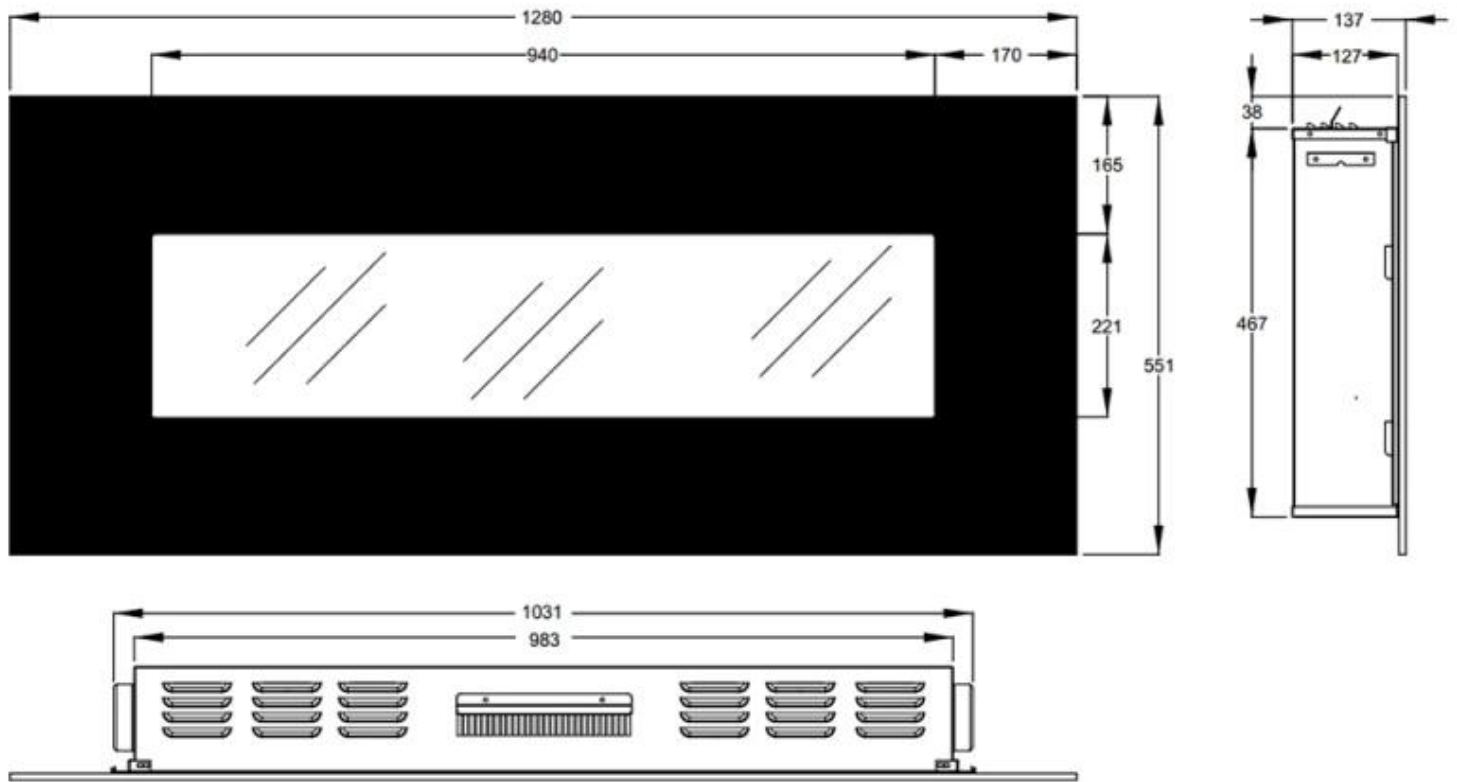

Belangrijke specificaties

Producttype	Muur-gemonteerde elektrische haard
Certificering	CE
Gebruik	Binnen
Garantie	2 Jaren

Afmetingen en gewicht

	13,6 cm
	14 cm
	11,6 cm
	13,7 cm
Lengte/breedte	110 cm
Lengte/breedte	90 cm
Lengte/breedte	182 cm
Lengte/breedte	84 cm
Lengte/breedte	128 cm
Hoogte	49 cm
Hoogte	42 cm
Hoogte	45 cm
Hoogte	55 cm
Diepte	13,7 cm
Diepte	13,6 cm
Diepte	11,6 cm
Diepte	14 cm
Gewicht	42 kg
Gewicht	26 kg
Gewicht	22 kg
Gewicht	20 kg
Gewicht	13 kg

Materiaal en uiterlijk

Materiaal	Glas
Materiaal	Staal
Kleur	Zwart
Afwerking	Matt
Interieur (kleur/materiaal)	Zwart
Vlamzicht	Voorkant
Decoratie	Houten stammen
Glas inbegrepen	Ja
Glas hoogte	22 cm
Glas hoogte	24 cm
Glas hoogte	22,1 cm
Glas lengte	83 cm
Glas lengte	206,8 cm
Glas lengte	149,5 cm
Glas lengte	59 cm
Glas lengte	120,4 cm
Glas lengte	94 cm