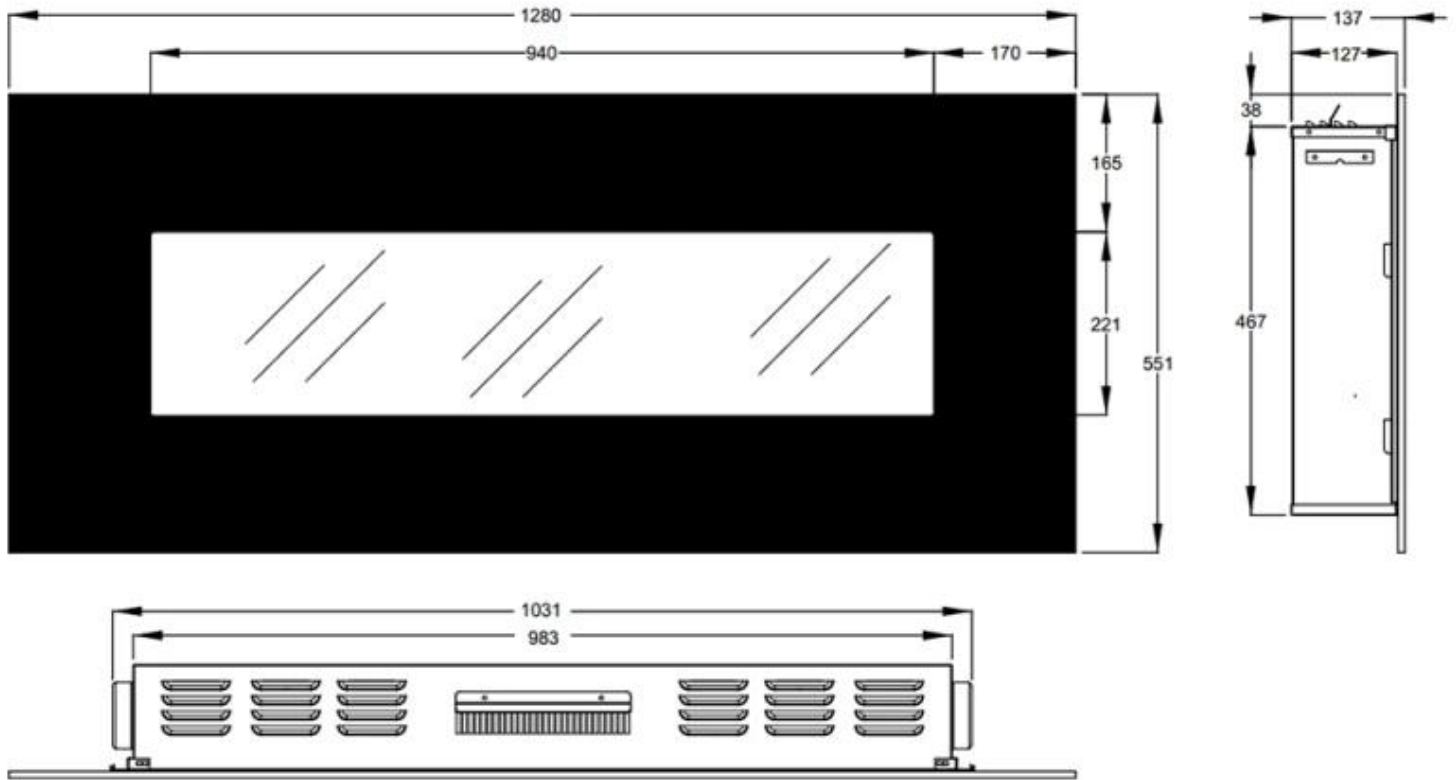

Afmeting

	11,6 cm
	13,6 cm
	13,7 cm
	14 cm

Afmeting

Gewicht	13 kg
Gewicht	20 kg
Gewicht	22 kg
Gewicht	26 kg
Gewicht	42 kg
Hoogte	42 cm
Hoogte	45 cm
Hoogte	49 cm
Hoogte	55 cm
Lengte/breedte	110 cm
Lengte/breedte	128 cm
Lengte/breedte	182 cm
Lengte/breedte	84 cm
Lengte/breedte	90 cm

Uiterlijk

Afwerking	Mat
-----------	-----

Decoratie	Houten stammen
-----------	----------------

Uiterlijk

Glas hoogte	22 cm
-------------	-------

Glas hoogte	22,1 cm
-------------	---------

Glas hoogte	24 cm
-------------	-------

Uiterlijk

Glas inbegrepen	Ja
-----------------	----

Uiterlijk

Glas lengte	120,4 cm
-------------	----------

Glas lengte	149,5 cm
-------------	----------

Glas lengte	206,8 cm
-------------	----------

Glas lengte	59 cm
Glas lengte	83 cm
Glas lengte	94 cm

Uiterlijk

Interieur	Zwart
Kleur	Zwart
Materiaal	Glas
Materiaal	Staal

AVON - 128 CM

AVON - 110 CM

AVON - 90 CM

AVON - 84 CM