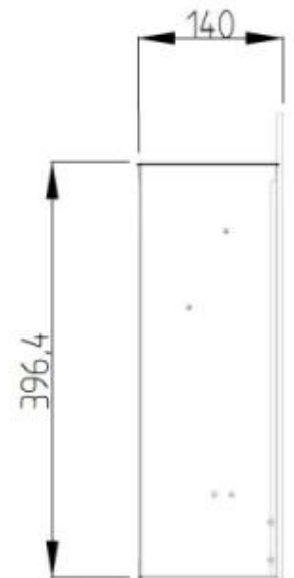

Afmeting

	11,6 cm
	13,6 cm
	13,7 cm
	14 cm

Afmeting

Gewicht	13 kg
Gewicht	20 kg
Gewicht	22 kg
Gewicht	26 kg
Gewicht	42 kg
Hoogte	42 cm
Hoogte	45 cm
Hoogte	49 cm
Hoogte	55 cm
Lengte/breedte	110 cm
Lengte/breedte	128 cm
Lengte/breedte	182 cm
Lengte/breedte	84 cm
Lengte/breedte	90 cm

Uiterlijk

Afwerking	Mat
-----------	-----

Decoratie	Houten stammen
-----------	----------------

Uiterlijk

Glas hoogte	22 cm
-------------	-------

Glas hoogte	22,1 cm
-------------	---------

Glas hoogte	24 cm
-------------	-------

Uiterlijk

Glas inbegrepen	Ja
-----------------	----

Uiterlijk

Glas lengte	120,4 cm
-------------	----------

Glas lengte	149,5 cm
-------------	----------

Glas lengte	206,8 cm
-------------	----------

Glas lengte	59 cm
Glas lengte	83 cm
Glas lengte	94 cm

Uiterlijk

Interieur	Zwart
Kleur	Zwart
Materiaal	Glas
Materiaal	Staal

AVON - 128 CM

AVON - 110 CM

AVON - 90 CM

AVON - 84 CM