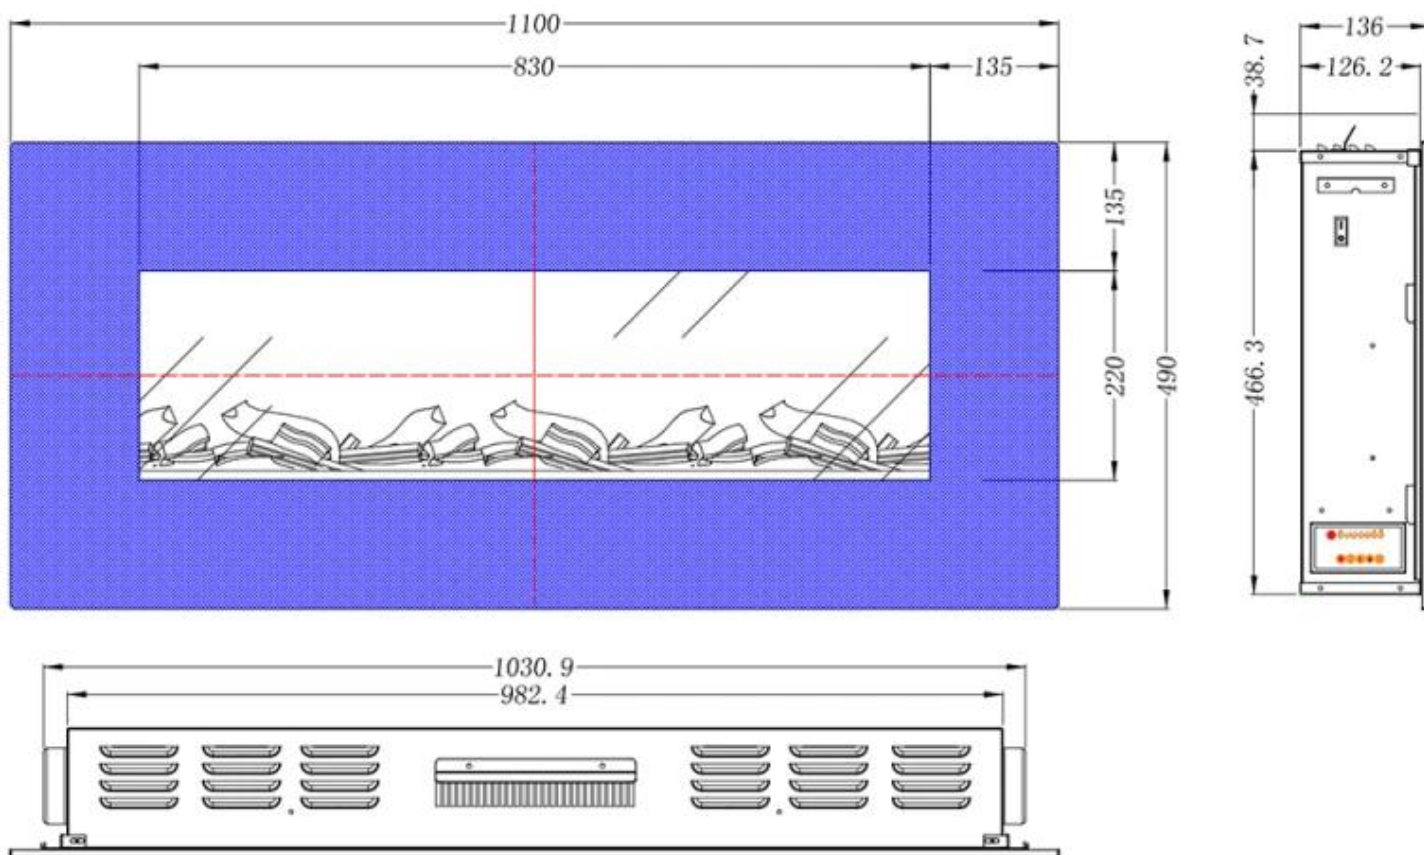

Belangrijke specificaties

Producttype	Muur-gemonteerde elektrische haard
Certificering	CE
Gebruik	Binnen
Garantie	2 Jaren

Afmetingen en gewicht

	13,6 cm
	14 cm
	11,6 cm
	13,7 cm
Lengte/breedte	110 cm
Lengte/breedte	90 cm
Lengte/breedte	182 cm
Lengte/breedte	84 cm
Lengte/breedte	128 cm
Hoogte	49 cm
Hoogte	42 cm
Hoogte	45 cm
Hoogte	55 cm
Diepte	13,7 cm
Diepte	13,6 cm
Diepte	11,6 cm
Diepte	14 cm
Gewicht	42 kg
Gewicht	26 kg
Gewicht	22 kg
Gewicht	20 kg
Gewicht	13 kg

Materiaal en uiterlijk

Materiaal	Glas
Materiaal	Staal
Kleur	Zwart
Afwerking	Matt
Interieur (kleur/materiaal)	Zwart
Vlamzicht	Voorkant
Decoratie	Houten stammen
Glas inbegrepen	Ja
Glas hoogte	22 cm
Glas hoogte	24 cm
Glas hoogte	22,1 cm
Glas lengte	83 cm
Glas lengte	206,8 cm
Glas lengte	149,5 cm
Glas lengte	59 cm
Glas lengte	120,4 cm
Glas lengte	94 cm

Installatiedetails

Rookkanaal/schoorsteen	Niet vereist
Stroomvereisten	220-240V
Stroomvereisten	Ja

AVON - 128 CM

AVON - 110 CM

AVON - 90 CM

AVON - 84 CM