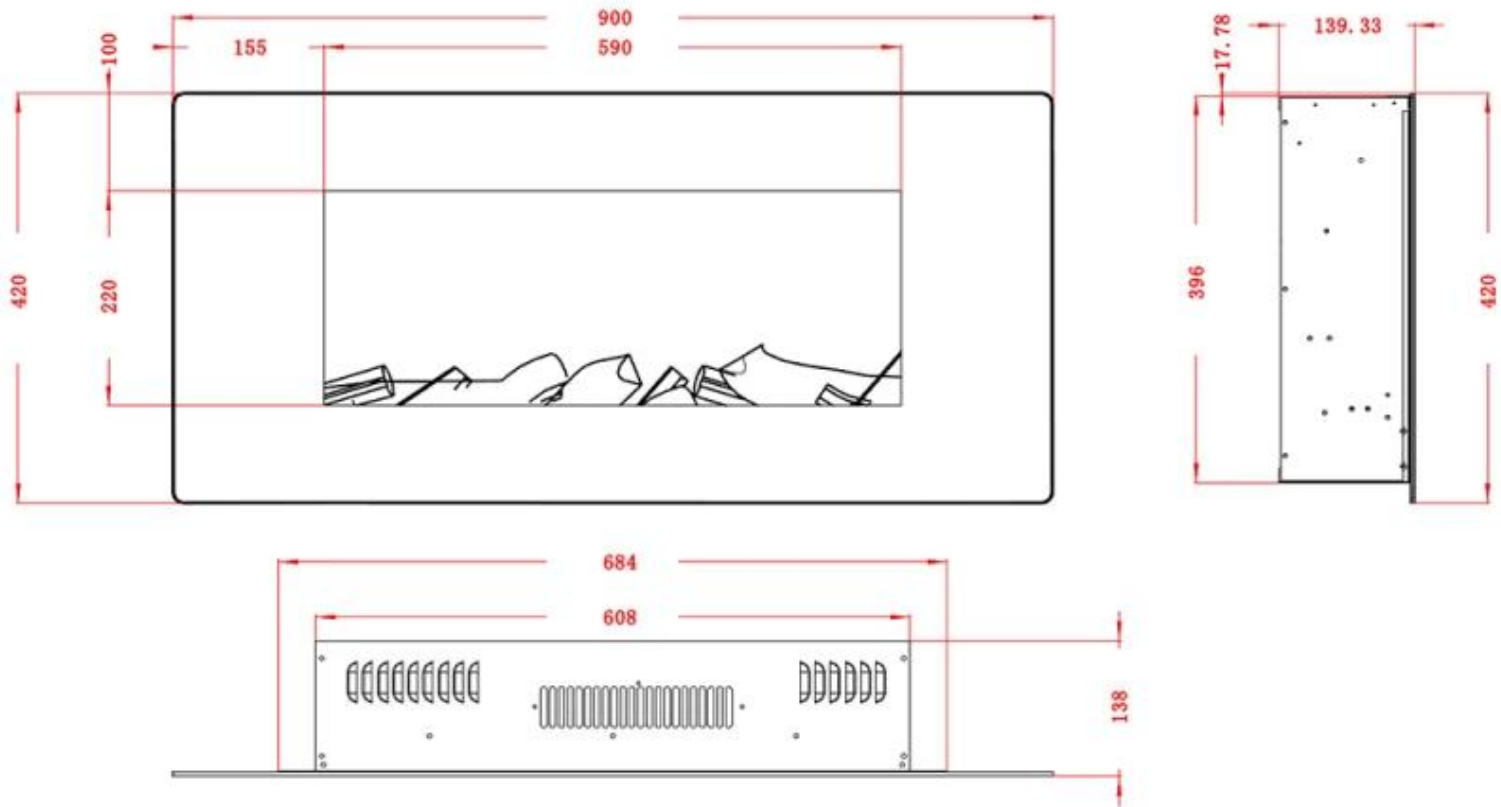

Afmeting

	11,6 cm
	13,6 cm
	13,7 cm
	14 cm

Afmeting

Gewicht	13 kg
Gewicht	20 kg
Gewicht	22 kg
Gewicht	26 kg
Gewicht	42 kg
Hoogte	42 cm
Hoogte	45 cm
Hoogte	49 cm
Hoogte	55 cm
Lengte/breedte	110 cm
Lengte/breedte	128 cm
Lengte/breedte	182 cm
Lengte/breedte	84 cm
Lengte/breedte	90 cm

Uiterlijk

Afwerking	Mat
-----------	-----

Decoratie	Houten stammen
-----------	----------------

Uiterlijk

Glas hoogte	22 cm
-------------	-------

Glas hoogte	22,1 cm
-------------	---------

Glas hoogte	24 cm
-------------	-------

Uiterlijk

Glas inbegrepen	Ja
-----------------	----

Uiterlijk

Glas lengte	120,4 cm
-------------	----------

Glas lengte	149,5 cm
-------------	----------

Glas lengte	206,8 cm
-------------	----------

Glas lengte	59 cm
Glas lengte	83 cm
Glas lengte	94 cm

Uiterlijk

Interieur	Zwart
Kleur	Zwart
Materiaal	Glas
Materiaal	Staal

AVON - 128 CM

AVON - 110 CM

AVON - 90 CM

AVON - 84 CM