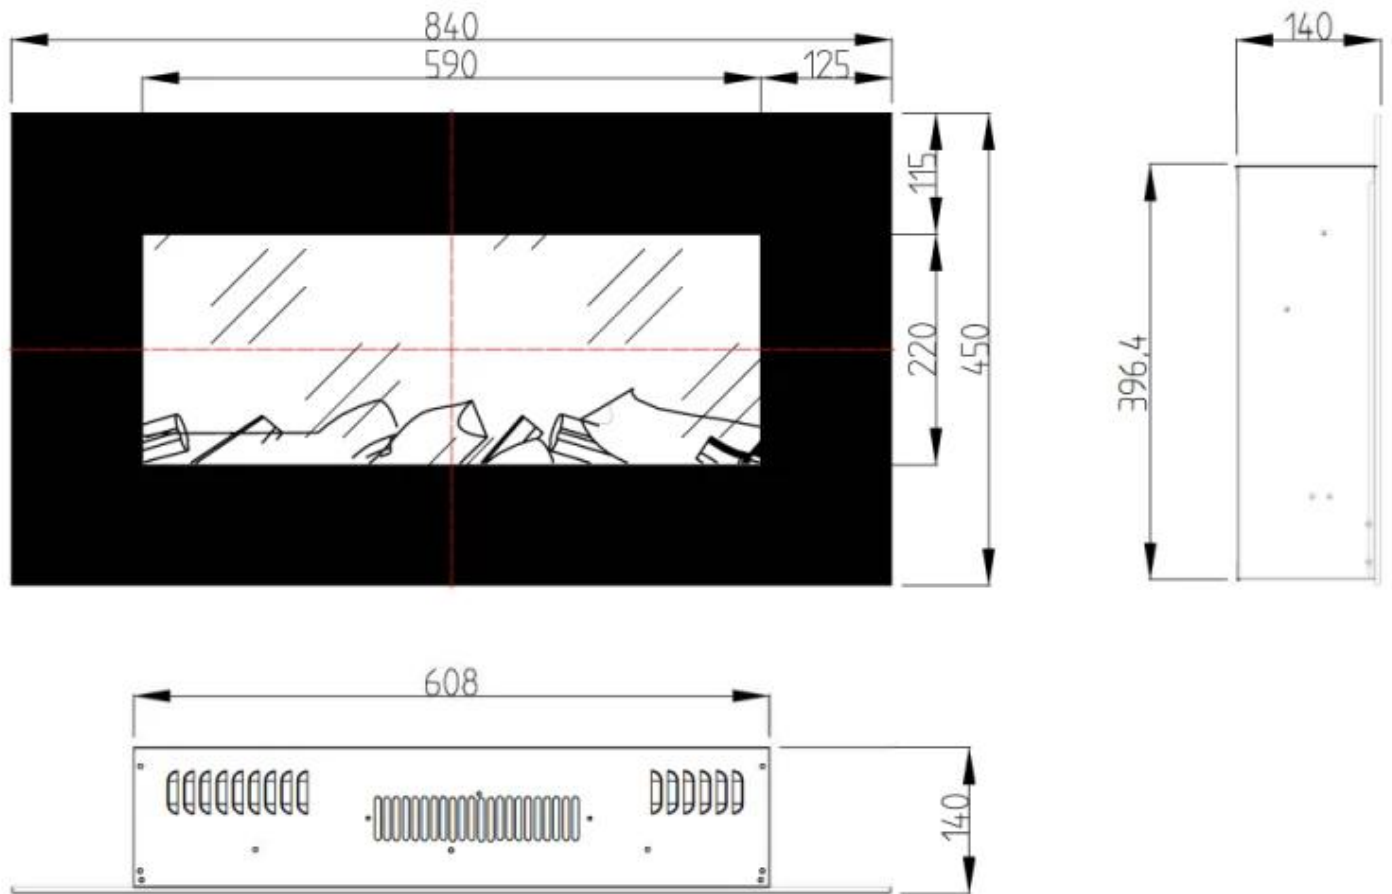

Uiterlijk

Interieur	Zwart
Materiaal	Glas
Materiaal	Staal
Kleur	Zwart
Afwerking	Matt
Decoratie	Houten stammen
Glas inbegrepen	Ja
Glas hoogte	22 cm
Glas hoogte	24 cm
Glas hoogte	22,1 cm
Glas lengte	149,5 cm
Glas lengte	59 cm
Glas lengte	120,4 cm
Glas lengte	94 cm
Glas lengte	83 cm
Glas lengte	206,8 cm

Type

Montage	Muur-gemonteerde elektrische haard
Vlammenzicht	Voorkant
Certificering	CE

Gebruik	Binnen
Garantie	2 jaar

Afmeting

	14 cm
	11,6 cm
	13,7 cm
	13,6 cm
Lengte/breedte	182 cm
Lengte/breedte	84 cm
Lengte/breedte	128 cm
Lengte/breedte	110 cm
Lengte/breedte	90 cm
Hoogte	45 cm
Hoogte	55 cm
Hoogte	49 cm
Hoogte	42 cm
Diepte	14 cm
Diepte	13,7 cm
Diepte	13,6 cm
Diepte	11,6 cm
Gewicht	42 kg
Gewicht	26 kg
Gewicht	22 kg
Gewicht	20 kg
Gewicht	13 kg

AVON - 128 CM

AVON - 110 CM

AVON - 90 CM

AVON - 84 CM