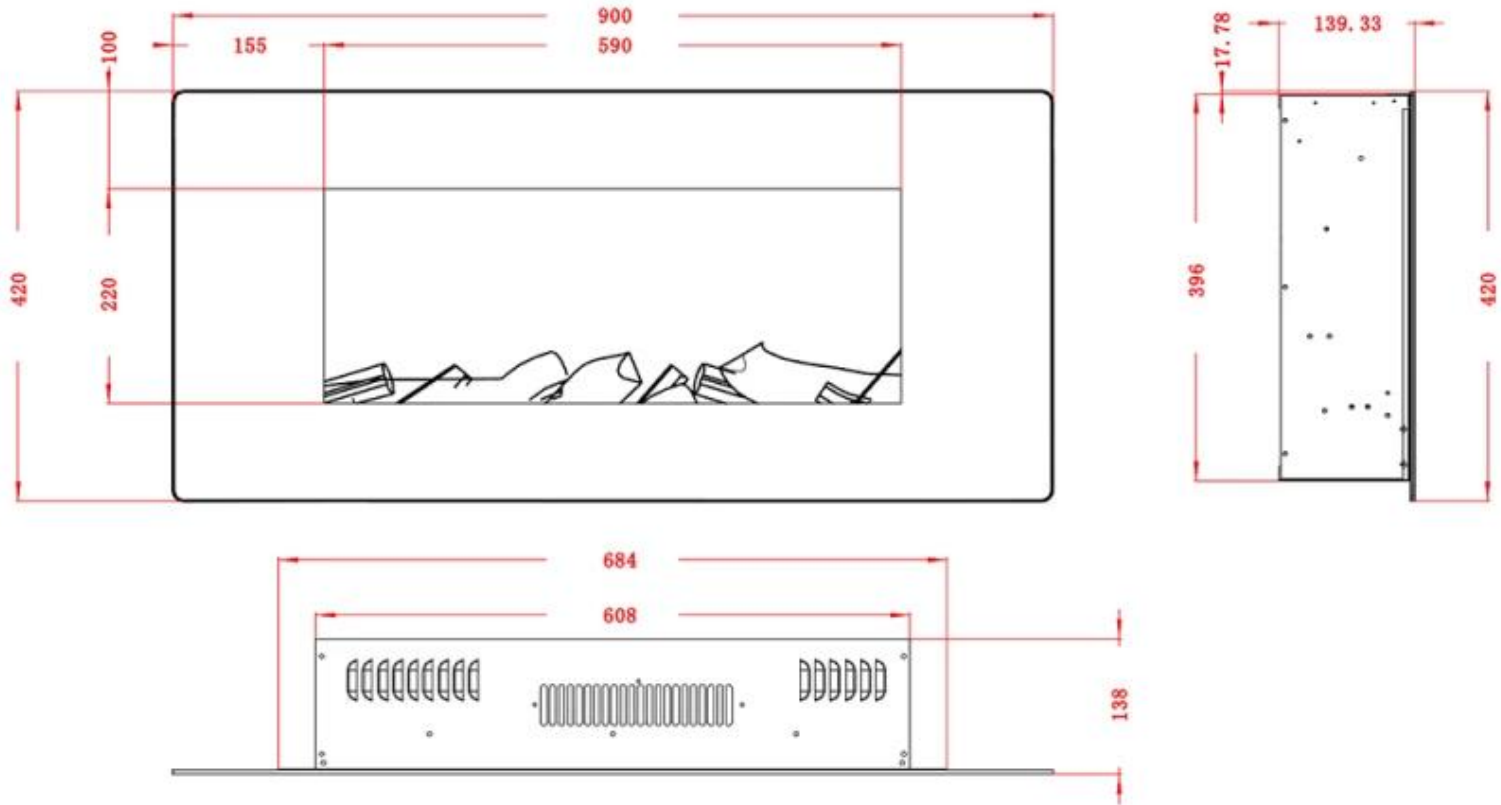

Uiterlijk

Interieur	Zwart
Materiaal	Glas
Materiaal	Staal
Kleur	Zwart
Afwerking	Matt
Decoratie	Houten stammen
Glas inbegrepen	Ja
Glas hoogte	22 cm
Glas hoogte	24 cm
Glas hoogte	22,1 cm
Glas lengte	149,5 cm
Glas lengte	59 cm
Glas lengte	120,4 cm
Glas lengte	94 cm
Glas lengte	83 cm
Glas lengte	206,8 cm

Type

Montage	Muur-gemonteerde elektrische haard
Vlammenzicht	Voorkant
Certificering	CE

Gebruik	Binnen
Garantie	2 jaar

Afmeting

	14 cm
	11,6 cm
	13,7 cm
	13,6 cm
Lengte/breedte	182 cm
Lengte/breedte	84 cm
Lengte/breedte	128 cm
Lengte/breedte	110 cm
Lengte/breedte	90 cm
Hoogte	45 cm
Hoogte	55 cm
Hoogte	49 cm
Hoogte	42 cm
Diepte	14 cm
Diepte	13,7 cm
Diepte	13,6 cm
Diepte	11,6 cm
Gewicht	42 kg
Gewicht	26 kg
Gewicht	22 kg
Gewicht	20 kg
Gewicht	13 kg

AVON - 128 CM

AVON - 110 CM

AVON - 90 CM

AVON - 84 CM