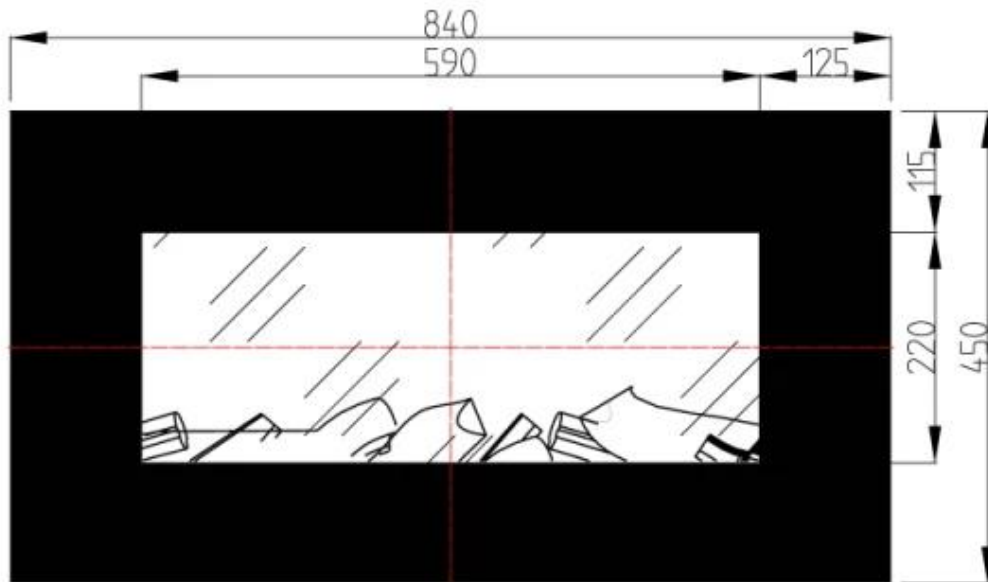

Afmeting

	11,6 cm
	13,6 cm
	13,7 cm
	14 cm

Afmeting

Gewicht	13 kg
Gewicht	20 kg
Gewicht	22 kg
Gewicht	26 kg
Gewicht	42 kg
Hoogte	42 cm
Hoogte	45 cm
Hoogte	49 cm
Hoogte	55 cm
Lengte/breedte	110 cm
Lengte/breedte	128 cm
Lengte/breedte	182 cm
Lengte/breedte	84 cm
Lengte/breedte	90 cm

Uiterlijk

Afwerking	Mat
-----------	-----

Decoratie	Houten stammen
-----------	----------------

Uiterlijk

Glas hoogte	22 cm
-------------	-------

Glas hoogte	22,1 cm
-------------	---------

Glas hoogte	24 cm
-------------	-------

Uiterlijk

Glas inbegrepen	Ja
-----------------	----

Uiterlijk

Glas lengte	120,4 cm
-------------	----------

Glas lengte	149,5 cm
-------------	----------

Glas lengte	206,8 cm
-------------	----------

Glas lengte	59 cm
Glas lengte	83 cm
Glas lengte	94 cm

Uiterlijk

Interieur	Zwart
Kleur	Zwart
Materiaal	Glas
Materiaal	Staal

AVON - 128 CM

AVON - 110 CM

AVON - 90 CM

AVON - 84 CM