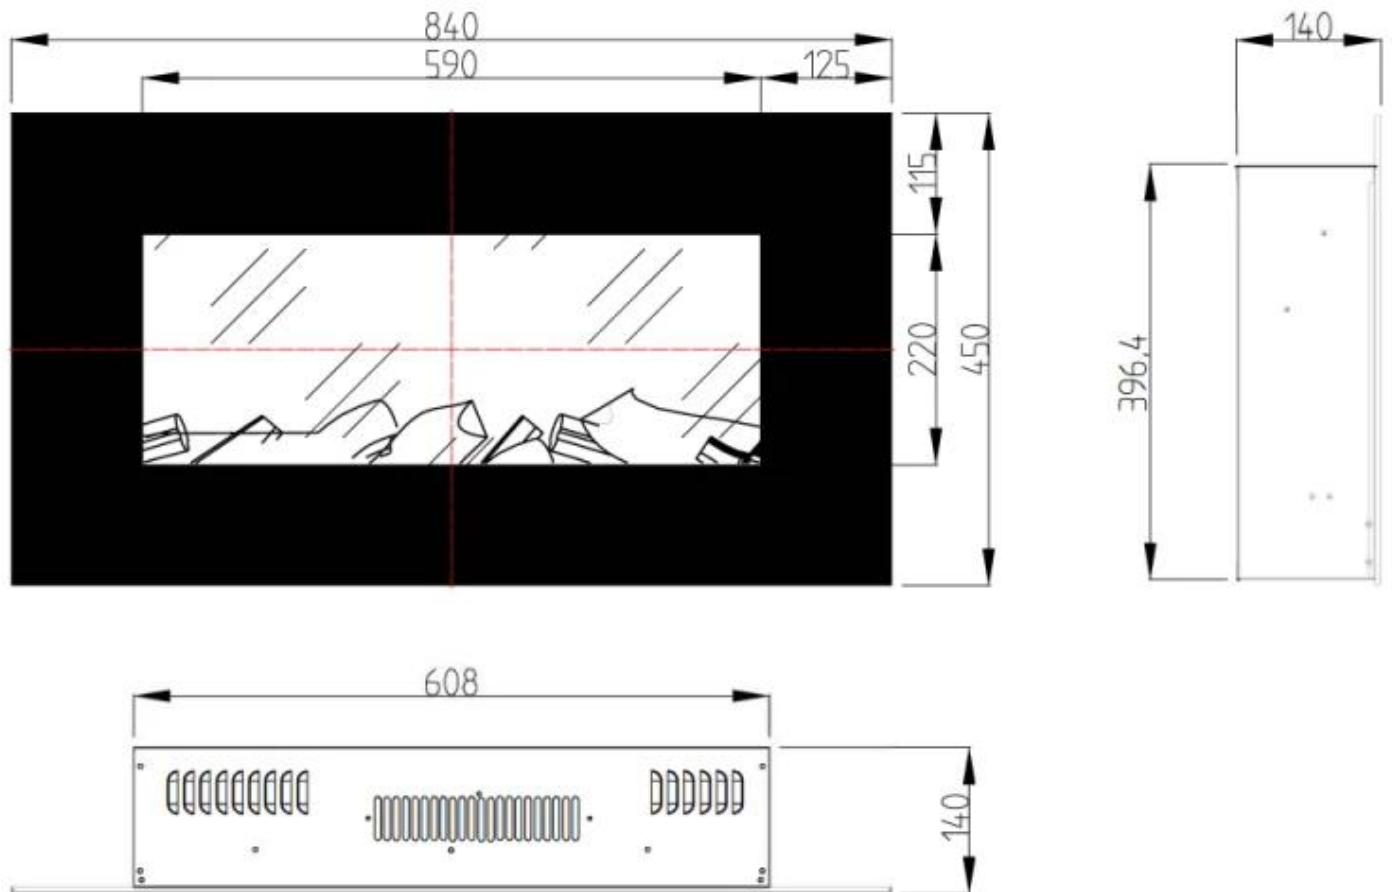

TECHNISCHE SPECIFICATIES

Afmeting

	11,6 cm
	13,6 cm
	13,7 cm
	14 cm

Afmeting

Gewicht	20 kg
Gewicht	22 kg
Hoogte	45 cm
Hoogte	55 cm
Lengte/breedte	128 cm
Lengte/breedte	84 cm

Functie

Afstandsbediening	Ja - (inbegrepen)
Brandstof	Elektriciteit
Controle	Afstandsbediening
Controle	Bedieningspaneel

Uiterlijk

Afwerking	Mat
-----------	-----

Decoratie	Houten stammen
-----------	----------------

Uiterlijk

Glas hoogte	21 cm
-------------	-------

Glas hoogte	22 cm
-------------	-------

Uiterlijk

Glas inbegrepen	Ja
-----------------	----

Uiterlijk

Glas lengte	59 cm
-------------	-------

Glas lengte	94 cm
-------------	-------

Uiterlijk

Interieur	Zwart
-----------	-------

Kleur	Wit
-------	-----

Materiaal	Glas
-----------	------

Materiaal	Staal
-----------	-------

AVON - 128 CM

AVON - 84 CM