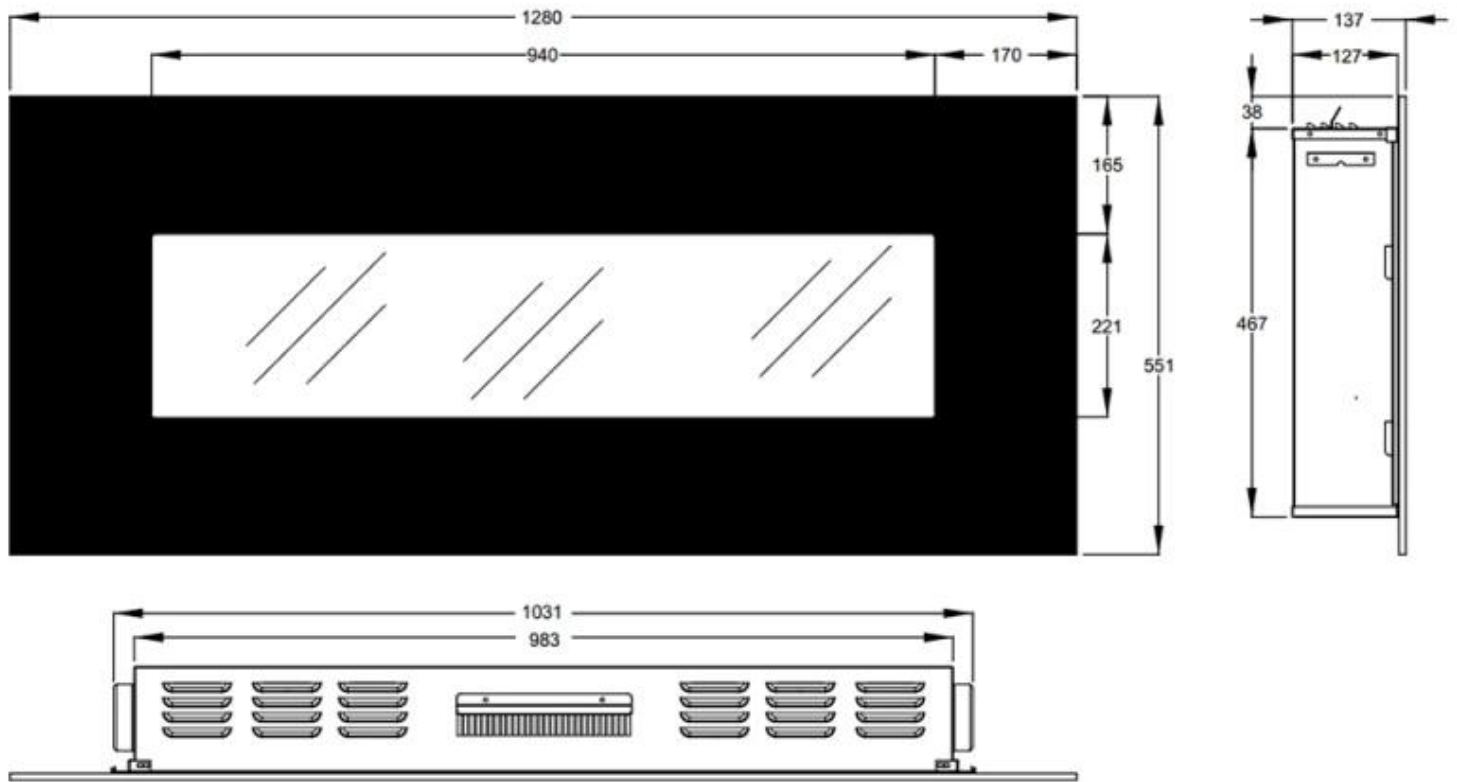

TECHNISCHE SPECIFICATIES

Afmeting

	11,6 cm
	13,6 cm
	13,7 cm
	14 cm

Afmeting

Gewicht	20 kg
Gewicht	22 kg
Hoogte	45 cm
Hoogte	55 cm
Lengte/breedte	128 cm
Lengte/breedte	84 cm

Functie

Afstandsbediening	Ja - (inbegrepen)
Brandstof	Elektriciteit
Controle	Afstandsbediening
Controle	Bedieningspaneel

Uiterlijk

Afwerking	Mat
-----------	-----

Decoratie	Houten stammen
-----------	----------------

Uiterlijk

Glas hoogte	21 cm
-------------	-------

Glas hoogte	22 cm
-------------	-------

Uiterlijk

Glas inbegrepen	Ja
-----------------	----

Uiterlijk

Glas lengte	59 cm
-------------	-------

Glas lengte	94 cm
-------------	-------

Uiterlijk

Interieur	Zwart
-----------	-------

Kleur	Wit
-------	-----

Materiaal	Glas
-----------	------

Materiaal	Staal
-----------	-------

AVON - 128 CM

AVON - 84 CM