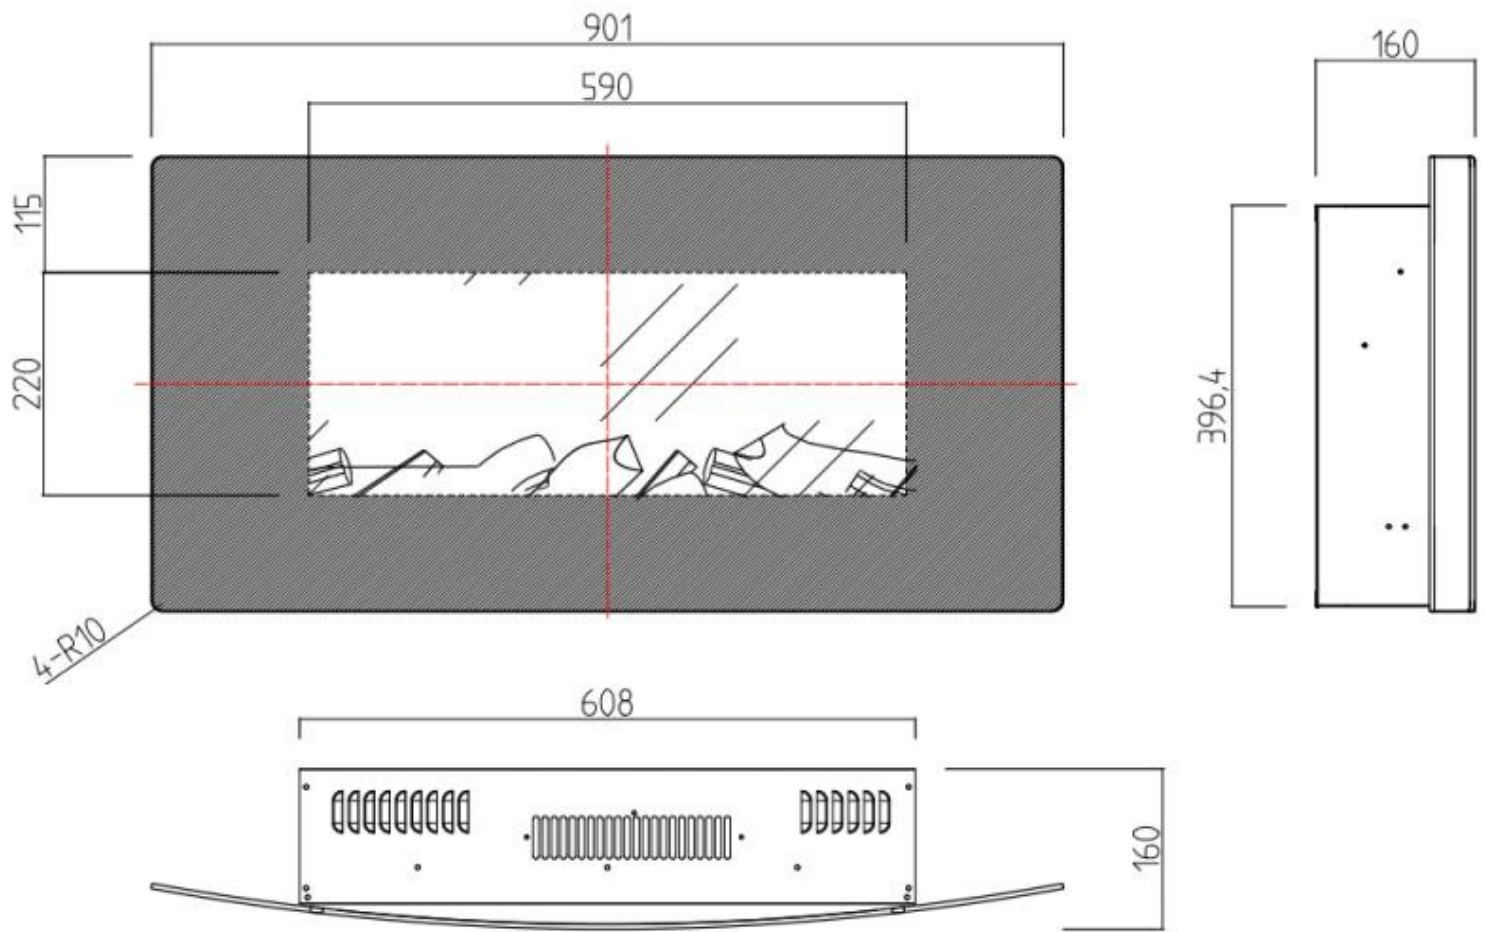

Uiterlijk

Interieur	Zwart
Materiaal	Glas
Materiaal	Staal
Kleur	Zwart
Decoratie	Kristallen
Decoratie	Houten stammen
Glas inbegrepen	Ja
Glas hoogte	22 cm
Glas hoogte	28 cm
Glas lengte	59 cm
Glas lengte	41 cm

Type

Montage	Muur-gemonteerde elektrische haard
Certificering	CE
Vlammenzicht	Voorkant
Gebruik	Binnen
Garantie	2 jaar

Afmeting

	15,4 cm
--	---------

16 cm

13,5 cm

15,5 cm

Lengte/breedte 90,1 cm

Lengte/breedte 65 cm

Hoogte 45 cm

Hoogte 52 cm

Diepte 16 cm

Diepte 15,5 cm

Diepte 15,4 cm

Diepte 13,5 cm

Gewicht 14 kg

Gewicht 9 kg

MIDDELSEX - 90.1 CM

MIDDELSEX - 65 CM