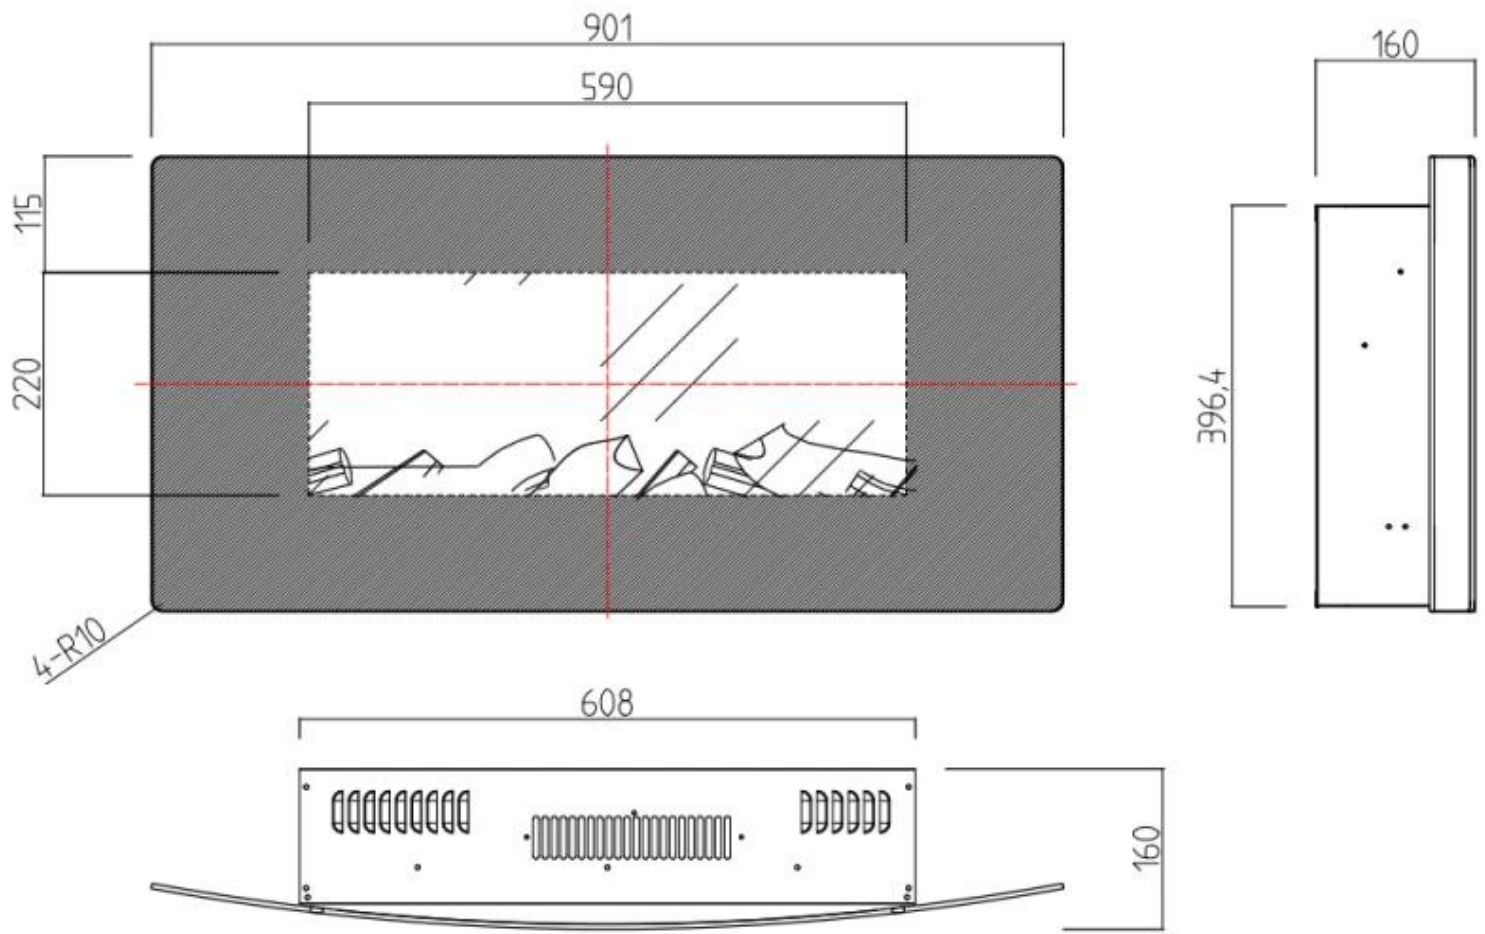

#### Afmeting

	13,5 cm
	15,4 cm
	15,5 cm
	16 cm

Decoratie	Kristallen
-----------	------------

**Uiterlijk**

Glas hoogte	22 cm
-------------	-------

Glas hoogte	28 cm
-------------	-------

**Uiterlijk**

Glas inbegrepen	Ja
-----------------	----

**Uiterlijk**

Glas lengte	41 cm
-------------	-------

Glas lengte	59 cm
-------------	-------

**Uiterlijk**

Interieur	Zwart
-----------	-------

Kleur	Zwart
-------	-------

Materiaal	Glas
-----------	------

Materiaal	Staal
-----------	-------

MIDDELSEX - 90.1 CM

MIDDELSEX - 65 CM