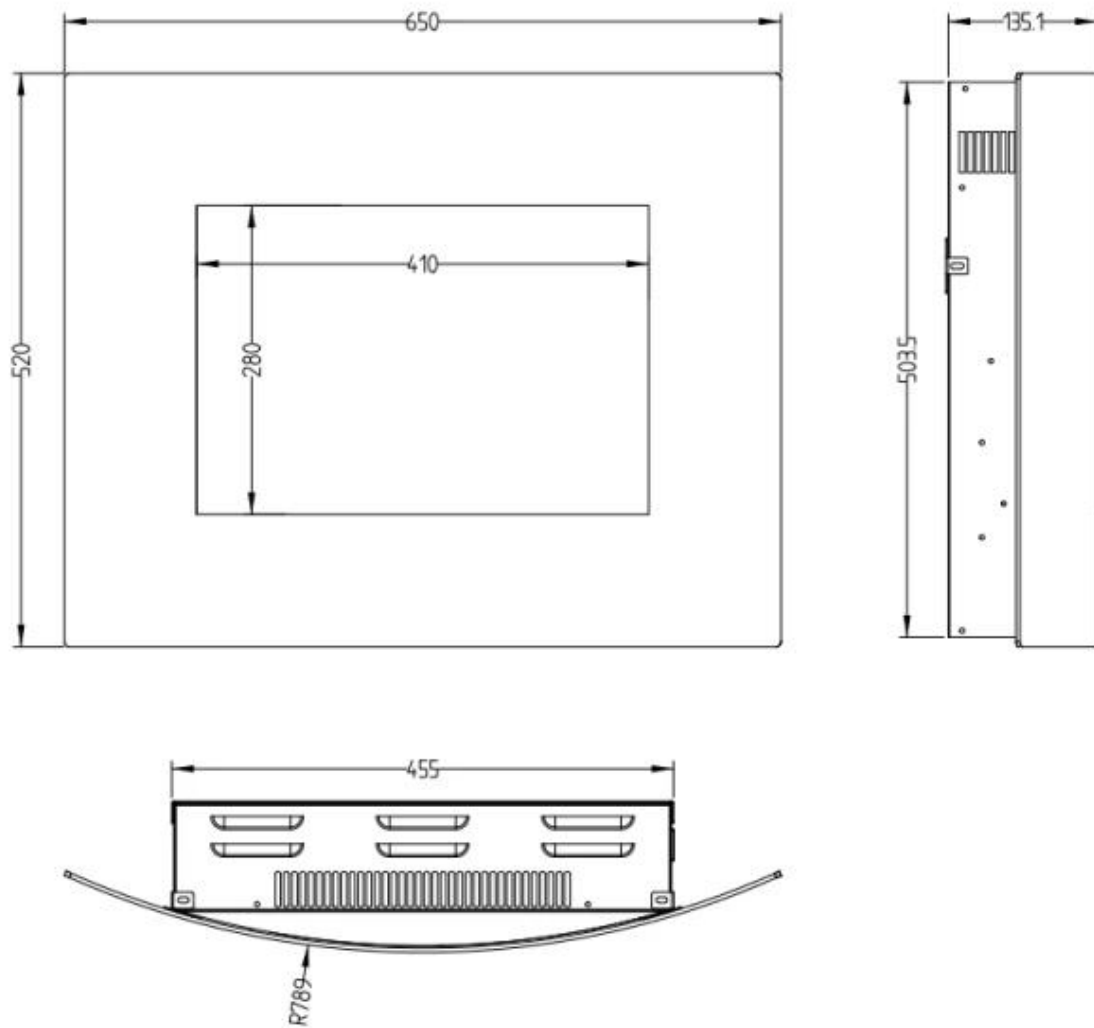

Uiterlijk

Interieur	Zwart
Materiaal	Glas
Materiaal	Staal
Kleur	Zwart
Decoratie	Kristallen
Decoratie	Houten stammen
Glas inbegrepen	Ja
Glas hoogte	22 cm
Glas hoogte	28 cm
Glas lengte	59 cm
Glas lengte	41 cm

Type

Montage	Muur-gemonteerde elektrische haard
Certificering	CE
Vlammenzicht	Voorkant
Gebruik	Binnen
Garantie	2 jaar

Afmeting

	15,4 cm
--	---------

16 cm

13,5 cm

15,5 cm

Lengte/breedte 90,1 cm

Lengte/breedte 65 cm

Hoogte 45 cm

Hoogte 52 cm

Diepte 16 cm

Diepte 15,5 cm

Diepte 15,4 cm

Diepte 13,5 cm

Gewicht 14 kg

Gewicht 9 kg

MIDDELSEX - 90.1 CM

MIDDELSEX - 65 CM