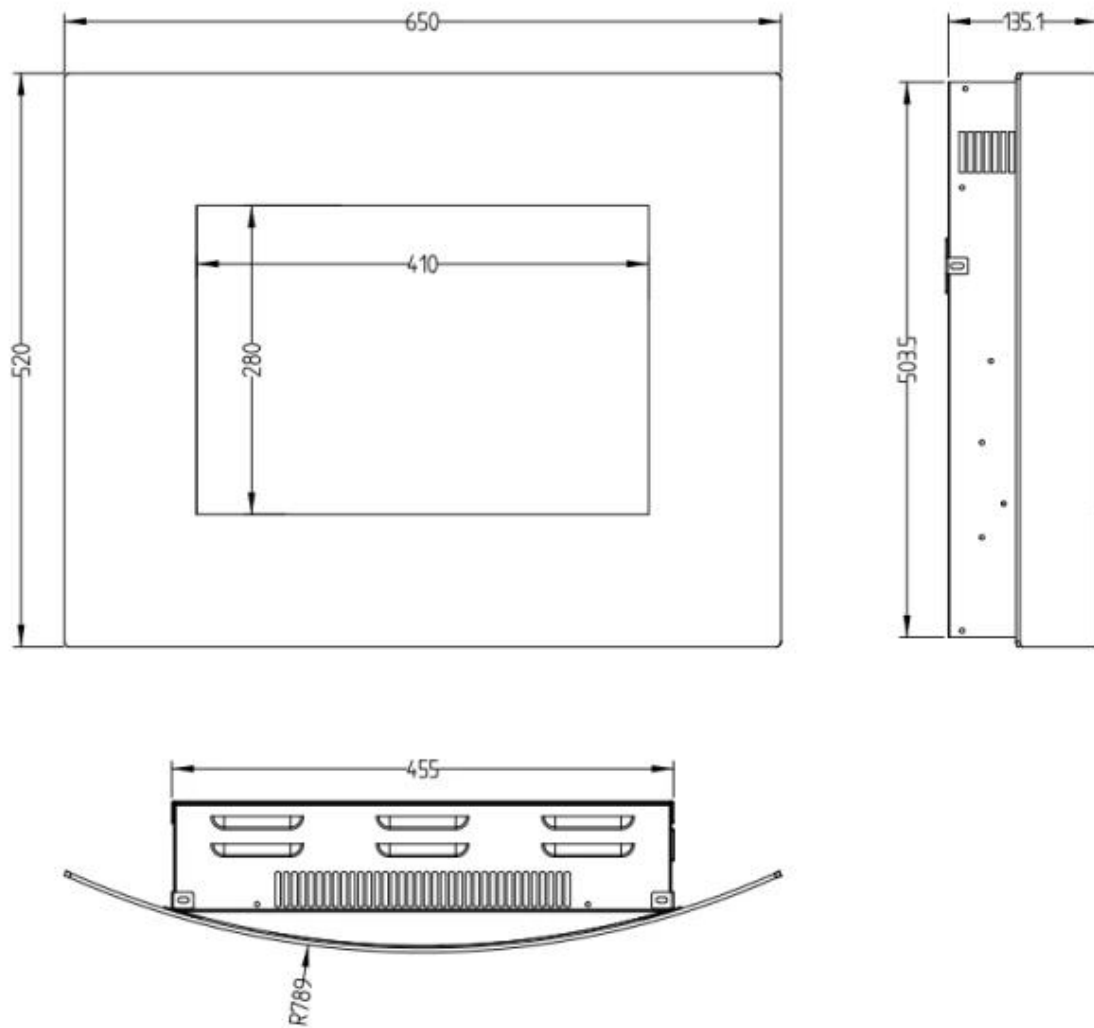

#### Afmeting

	13,5 cm
	15,4 cm
	15,5 cm
	16 cm

Decoratie	Kristallen
-----------	------------

**Uiterlijk**

Glas hoogte	22 cm
-------------	-------

Glas hoogte	28 cm
-------------	-------

**Uiterlijk**

Glas inbegrepen	Ja
-----------------	----

**Uiterlijk**

Glas lengte	41 cm
-------------	-------

Glas lengte	59 cm
-------------	-------

**Uiterlijk**

Interieur	Zwart
-----------	-------

Kleur	Zwart
-------	-------

Materiaal	Glas
-----------	------

Materiaal	Staal
-----------	-------

MIDDELSEX - 90.1 CM

MIDDELSEX - 65 CM