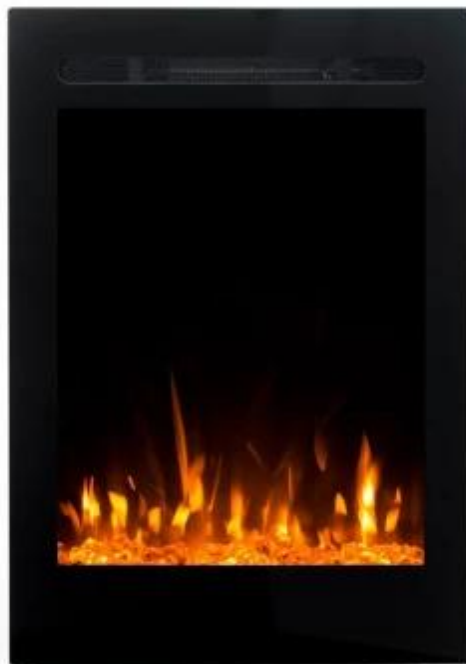

LED PRO 47 INBOUWHAARD ELEKTRICITEIT

ELP-80-122-50

Inbouwhaard op elektriciteit in een professionele stijl. Verschillende vlameffecten maakt het mogelijk om uw lievelingsvlam te vinden.

TECHNISCHE SPECIFICATIES

Functie

Vereist elektriciteit	220-240V
Vereist elektriciteit	Ja
Warmteafgifte (min.)	0,75 kW
Controle	Bedieningspaneel
Controle	Afstandsbediening
Helderheid	4
Geluid	Nee
Warmteafgifte (max.)	1,5 kW
Vlam kleuren	3 kleuren
Thermostaat	Ja
Type brander	Klassieke vlam
Rookkanaal/schoorsteen	Niet vereist
Afstandsbediening	Ja - (inbegrepen)
Brandstof	Elektriciteit

Uiterlijk

Interieur	Zwart
Materiaal	Glas
Materiaal	Staal
Kleur	Zwart
Afwerking	Matt
Decoratie	Kristallen
Decoratie	Houten stammen
Glas inbegrepen	Ja
Glas hoogte	45,7 cm
Glas lengte	37,2 cm

Type

Montage	Inzet voor bestaande open haard
Vlammenzicht	Voorkant
Certificering	CE
Gebruik	Binnen
Garantie	2 jaar

Afmeting

	14,17 cm
Lengte/breedte	47,2 cm
Hoogte	66 cm

Diepte	14,17 cm
Gewicht	14 kg