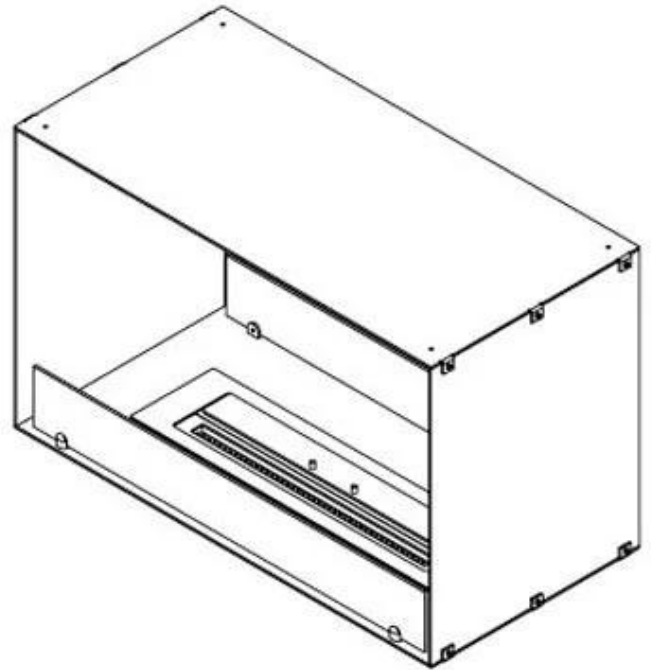

#### Afmeting

Lengte/breedte	80 cm
Hoogte	50 cm
Diepte	40 cm
Gewicht	21 kg

#### Uiterlijk

Materiaal	Staal
-----------	-------

Staaldikte	4 mm
Kleur	Zwart
Glas inbegrepen	Ja