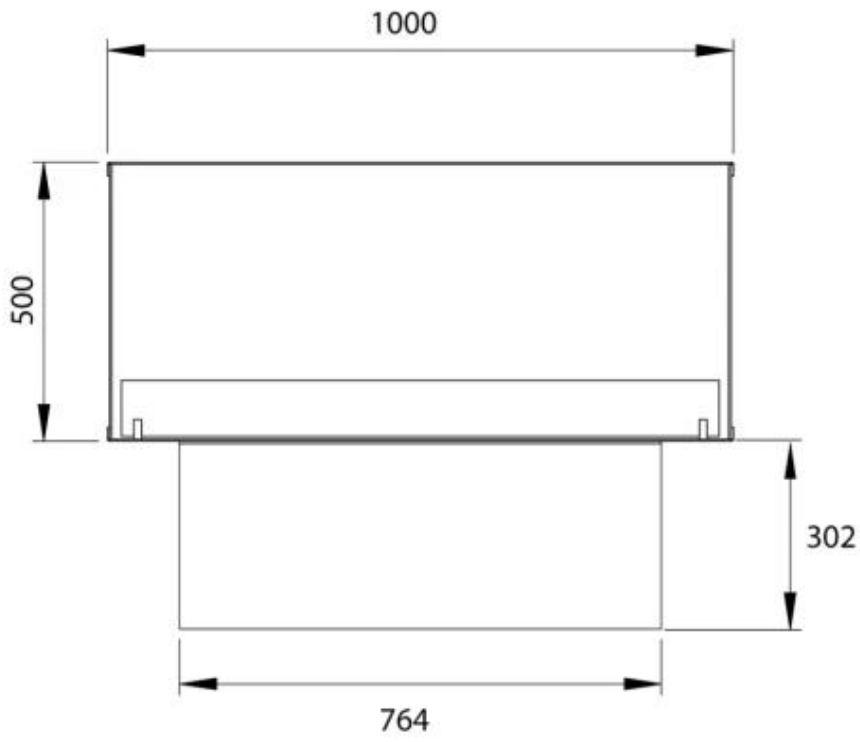

Foco Two 1000 - FLA4+