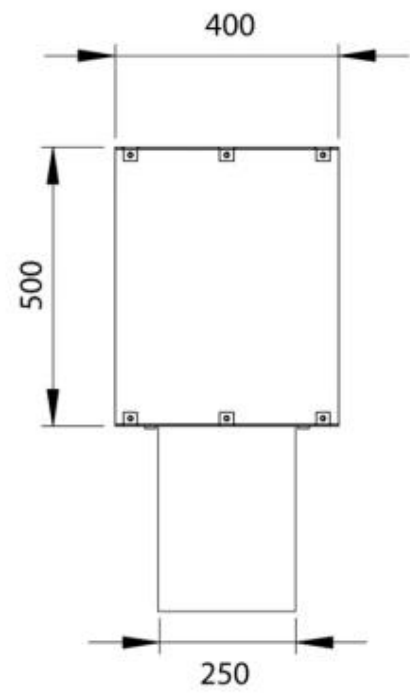

Foco Two 1000 - FLA4+