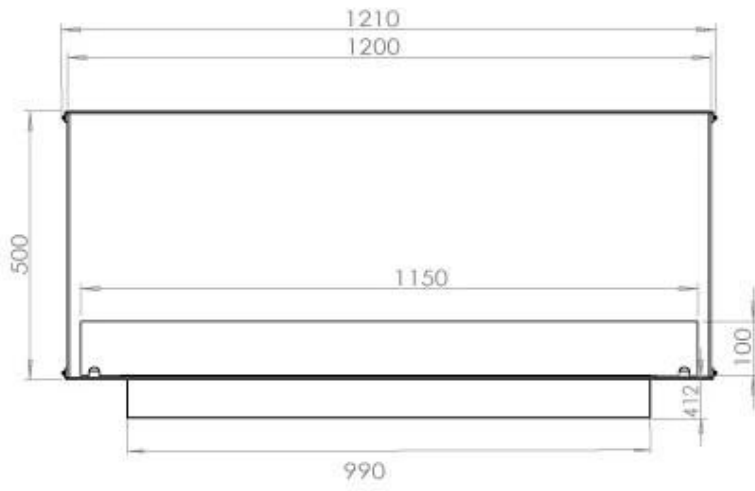

FLA 3+ 990 mm