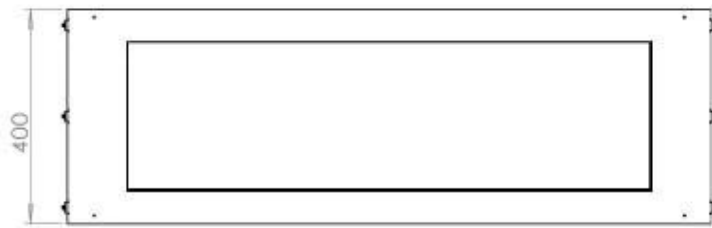

FLA 3+ 990 mm