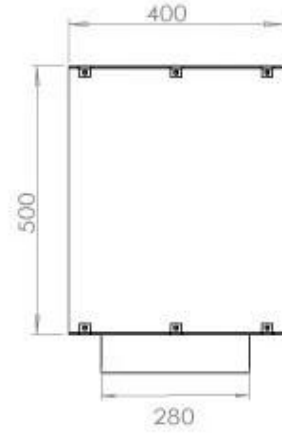

FLA 3+ 990 mm