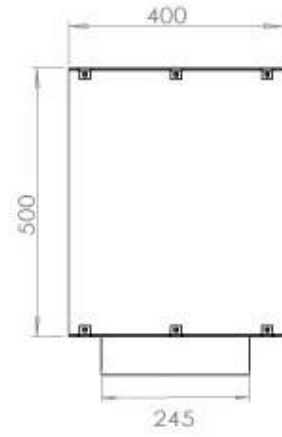

PrimeFire 1000