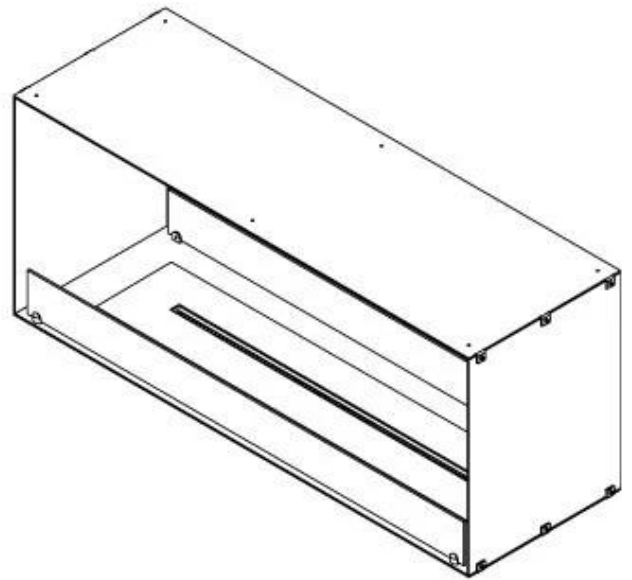

FLA 3+ 990 mm