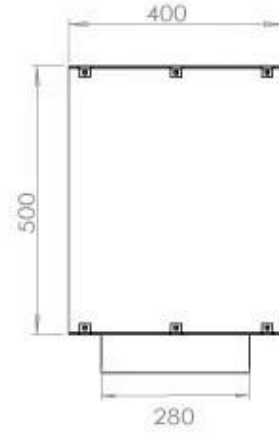

FLA 3+ 990 mm