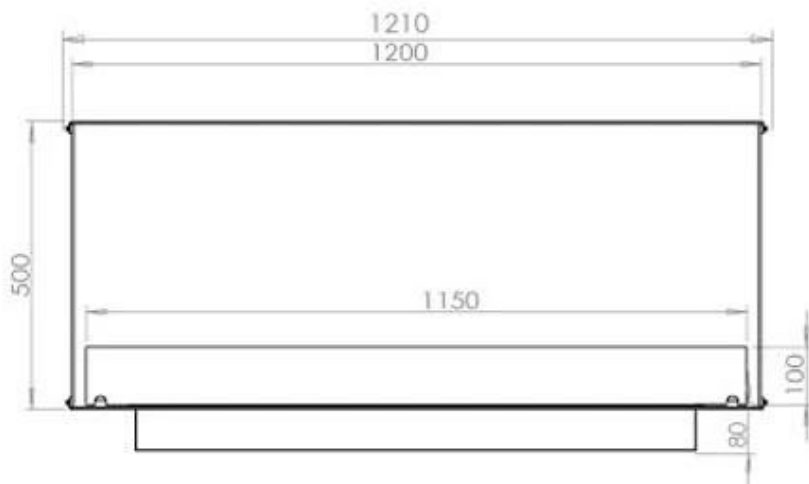

#### Afmeting

Lengte/breedte	120 cm
Hoogte	50 cm
Diepte	40 cm
Gewicht	35 kg

### PrimeFire 1000

**FLA 3 990 mm**

**FLA 3+ 990 mm**