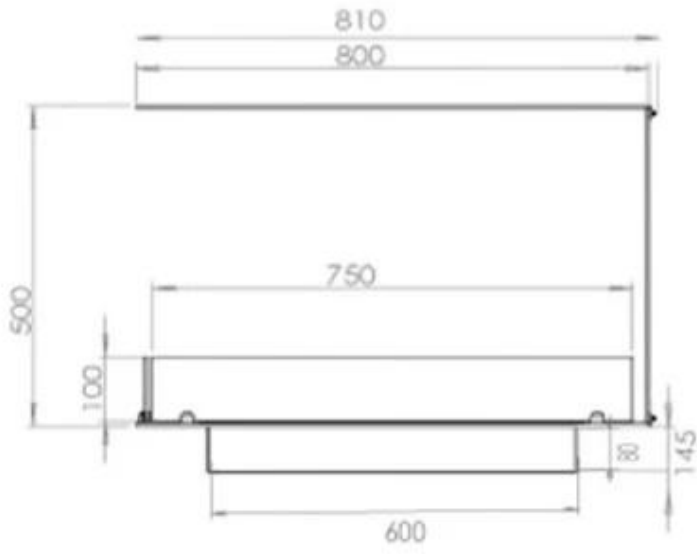

FOCO ROOM DIVIDER 800

BIO-30-110

De Foco Room Divider 800 is een inbouw bioethanol haard. Men kan de vlammen van drie kanten bewonderen en u heeft de keuze tussen verschillende branders. Afmetingen: H: 50 x B: 80 x D: 40 cm.

Afmeting

Lengte/breedte	80 cm
Hoogte	50 cm
Diepte	40 cm
Gewicht	20 kg

Superior Manual

PrimeFire 700

Automatic burner 700