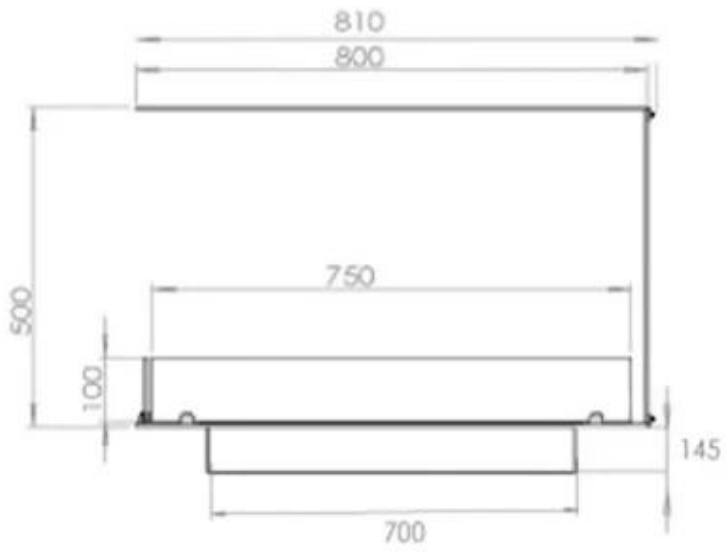

FOCO ROOM DIVIDER 800

BIO-30-110

De Foco Room Divider 800 is een inbouw bioethanol haard. Men kan de vlammen van drie kanten bewonderen en u heeft de keuze tussen verschillende branders. Afmetingen: H: 50 x B: 80 x D: 40 cm.

Afmeting

Lengte/breedte	80 cm
Hoogte	50 cm
Diepte	40 cm
Gewicht	20 kg

Superior Manual

PrimeFire 700

Automatic burner 700