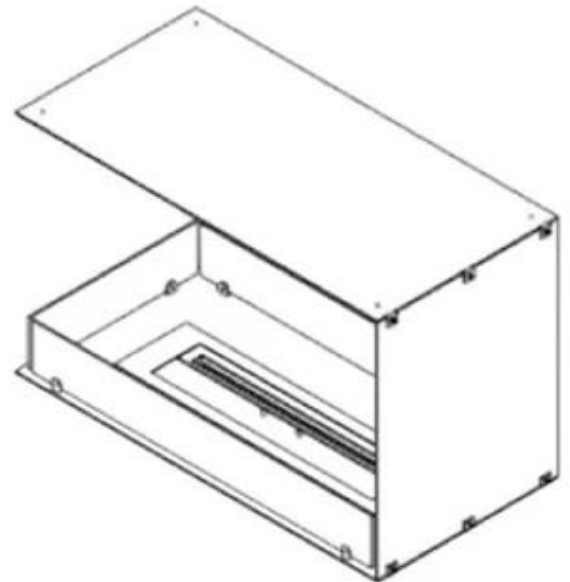

PrimeFire 700