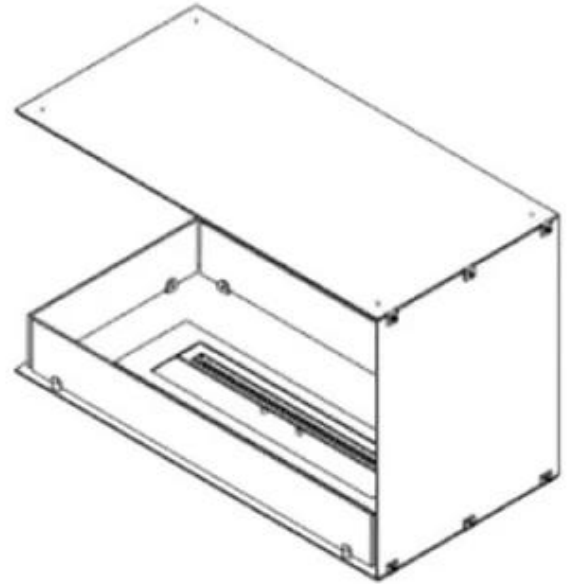

Superior Manual