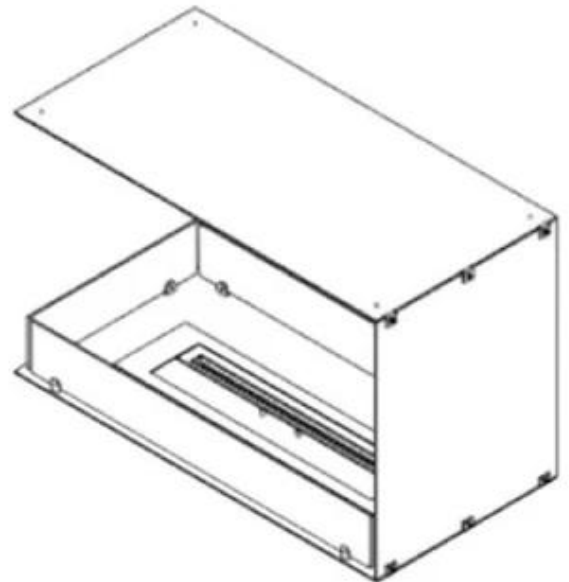

FOCO ROOM DIVIDER 800

BIO-30-110

De Foco Room Divider 800 is een inbouw bioethanol haard. Men kan de vlammen van drie kanten bewonderen en u heeft de keuze tussen verschillende branders. Afmetingen: H: 50 x B: 80 x D: 40 cm.

Uiterlijk

Materiaal	Staal
Staaldikte	4 mm
Kleur	Zwart
Glas inbegrepen	Ja

Type

Brandstof	Bioethanol
Producttype	3-zijdige inbouw bio-ethanol haard
Merk	Foco
Rookkanaal/schoorsteen	Niet vereist
Gebruik	Binnen
Vlamzicht	Ruimteverdeler
Garantie	2 Jaren
Aanbevolen luchtverversingsnelheid	1

Afmeting

Lengte/breedte	80 cm
Hoogte	50 cm
Diepte	40 cm
Gewicht	20 kg

Superior Manual

PrimeFire 700

Automatic burner 700