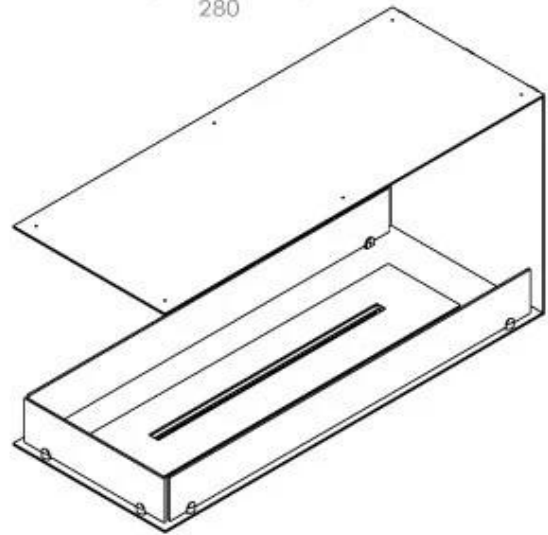

FOCO ROOM DIVIDER 1000

BIO-30-111

De Foco Room Divider 1000 is een inbouw bio-ethanol haard. Men kan de vlammen van drie kanten bewonderen en er is een keuze uit een handmatige of automatische brander. Afmetingen: H: 50 x B: 100 x D: 40 cm.

Afmeting

Lengte/breedte	100 cm
Hoogte	50 cm
Diepte	40 cm
Gewicht	25 kg

Uiterlijk

Materiaal	Staal
Staaldikte	4 mm
Kleur	Zwart
Glas inbegrepen	Ja

Automatic burner 700

PrimeFire 700

FLA 3 790 mm

FLA 3+ 790 mm