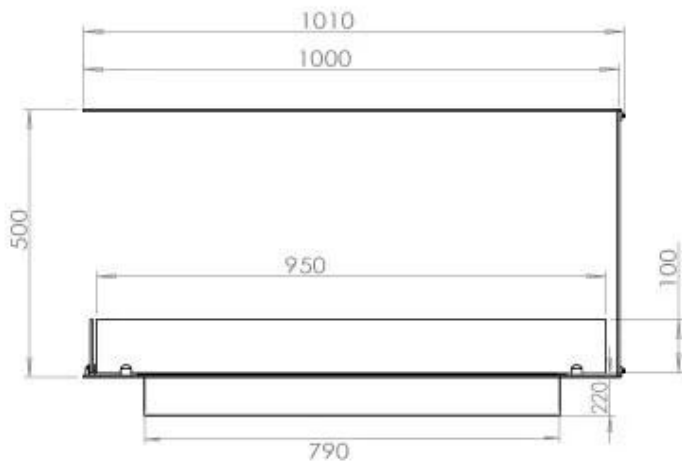

FOCO ROOM DIVIDER 1000

BIO-30-111

De Foco Room Divider 1000 is een inbouw bio-ethanol haard. Men kan de vlammen van drie kanten bewonderen en er is een keuze uit een handmatige of automatische brander. Afmetingen: H: 50 x B: 100 x D: 40 cm.

Afmeting

Lengte/breedte	100 cm
Hoogte	50 cm
Diepte	40 cm
Gewicht	25 kg

Uiterlijk

Materiaal	Staal
Staaldikte	4 mm
Kleur	Zwart
Glas inbegrepen	Ja

Automatic burner 700

PrimeFire 700

FLA 3 790 mm

FLA 3+ 790 mm