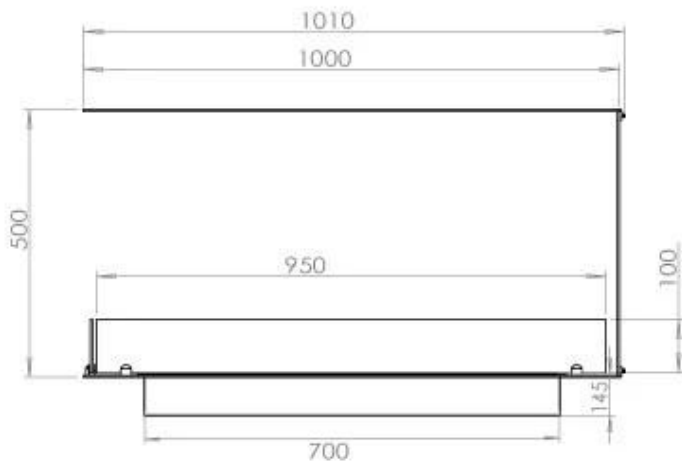

FOCO ROOM DIVIDER 1000

BIO-30-111

De Foco Room Divider 1000 is een inbouw bio-ethanol haard. Men kan de vlammen van drie kanten bewonderen en er is een keuze uit een handmatige of automatische brander. Afmetingen: H: 50 x B: 100 x D: 40 cm.

Afmeting

Lengte/breedte	100 cm
Hoogte	50 cm
Diepte	40 cm
Gewicht	25 kg

Uiterlijk

Materiaal	Staal
Staaldikte	4 mm
Kleur	Zwart
Glas inbegrepen	Ja

Automatic burner 700

PrimeFire 700

FLA 3 790 mm

FLA 3+ 790 mm