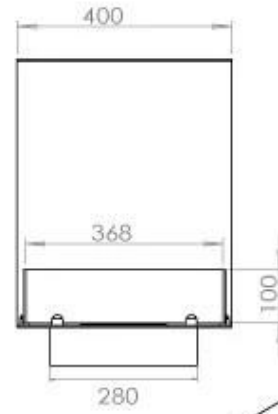

FOCO ROOM DIVIDER 1000

BIO-30-111

De Foco Room Divider 1000 is een inbouw bio-ethanol haard. Men kan de vlammen van drie kanten bewonderen en er is een keuze uit een handmatige of automatische brander. Afmetingen: H: 50 x B: 100 x D: 40 cm.

Afmeting

Lengte/breedte	100 cm
Hoogte	50 cm
Diepte	40 cm
Gewicht	25 kg

Uiterlijk

Materiaal	Staal
Staaldikte	4 mm
Kleur	Zwart
Glas inbegrepen	Ja

Automatic burner 700

PrimeFire 700

FLA 3 790 mm

FLA 3+ 790 mm