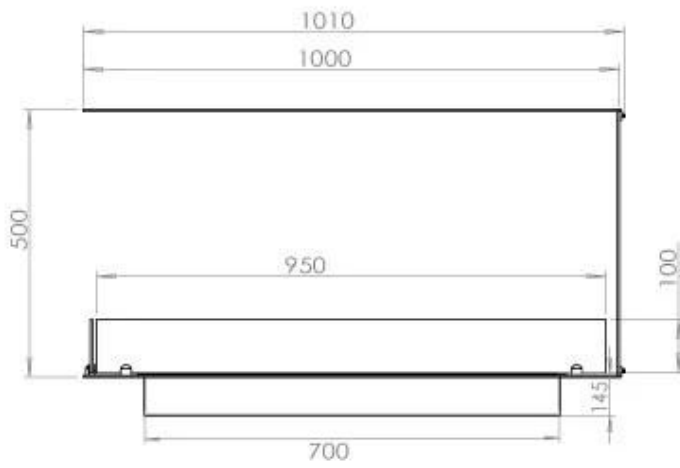

PrimeFire 700