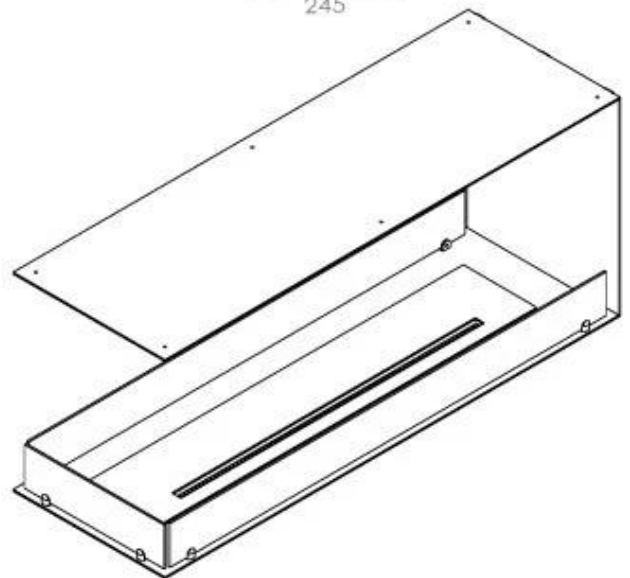

PrimeFire 1000