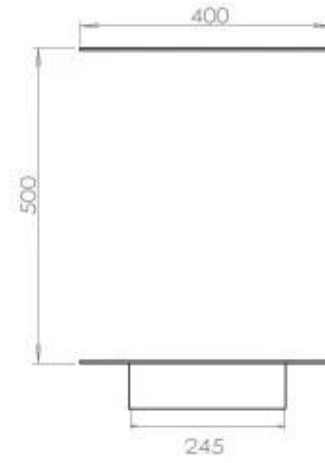

PrimeFire 700