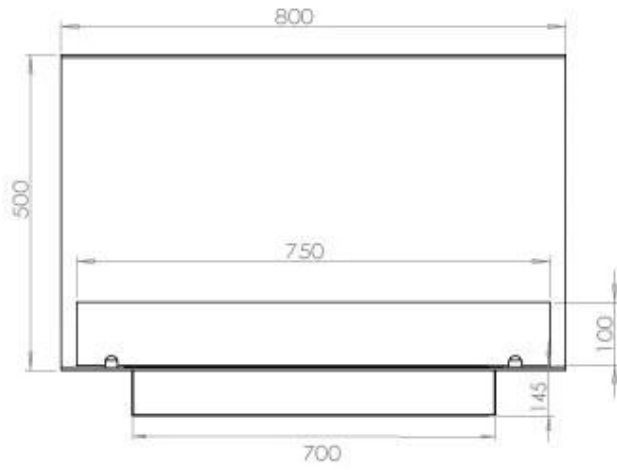

PrimeFire 700