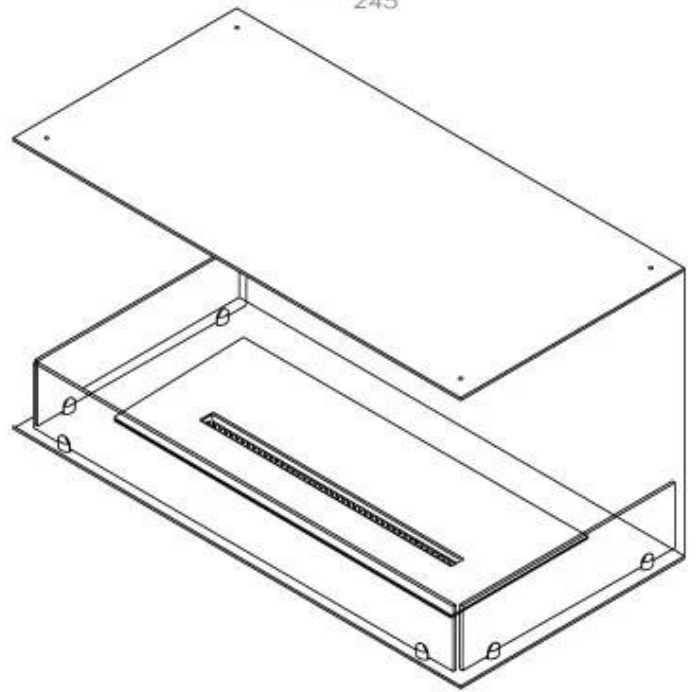

Materiaal	Staal
-----------	-------

Uiterlijk

Staaldikte	4 mm
------------	------

Superior Manual

FLA 3+ 790 mm

FLA 3 790 mm

PrimeFire 700

Automatic burner 700