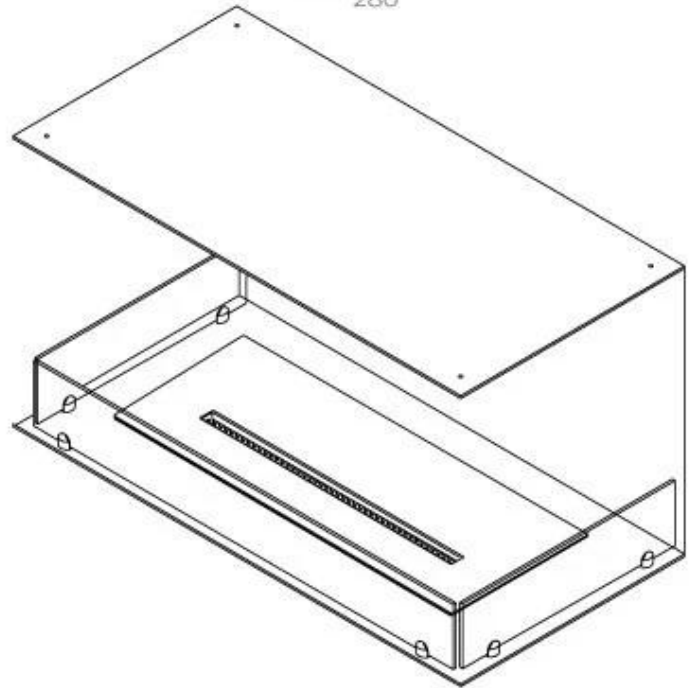

Materiaal	Staal
-----------	-------

Uiterlijk

Staaldikte	4 mm
------------	------

Superior Manual

FLA 3+ 790 mm

FLA 3 790 mm

PrimeFire 700

Automatic burner 700