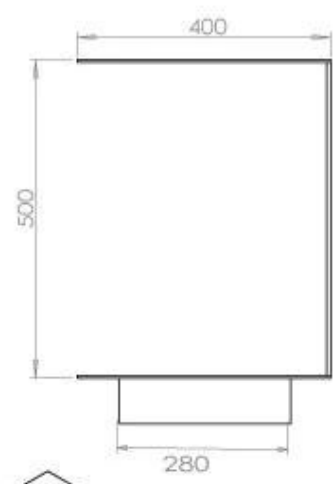

FLA 3+ 790 mm