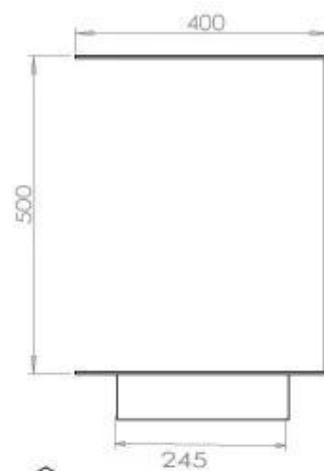

Afmeting

Lengte/breedte	100 cm
Hoogte	50 cm
Diepte	40 cm
Gewicht	30 kg

Uiterlijk

Materiaal	Staal
Staaldikte	4 mm
Kleur	Zwart
Glas inbegrepen	Ja

Type

Producttype	3-zijdige inbouw bio-ethanol haard
Brandstof	Bioethanol
Merk	Foco
Rookkanaal/schoorsteen	Niet vereist
Gebruik	Binnen
Garantie	2 Jaren
Aanbevolen luchtverversingssnelheid	1

Superior Manual

FLA 3+ 790 mm

FLA 3 790 mm

PrimeFire 700

Automatic burner 700