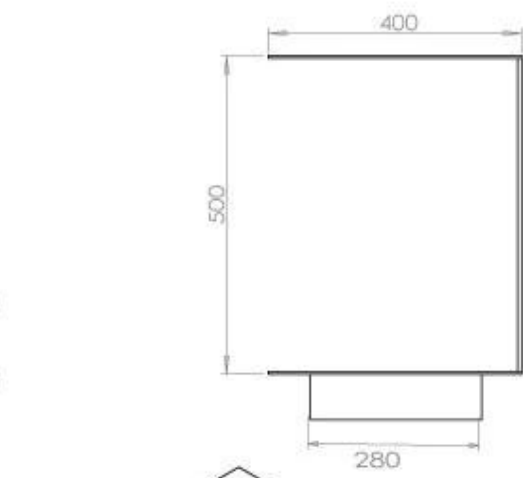

#### Afmeting

|                |        |
|----------------|--------|
| Lengte/breedte | 100 cm |
| Hoogte         | 50 cm  |
| Diepte         | 40 cm  |
| Gewicht        | 30 kg  |

#### Uiterlijk

|                 |       |
|-----------------|-------|
| Materiaal       | Staal |
| Staaldikte      | 4 mm  |
| Kleur           | Zwart |
| Glas inbegrepen | Ja    |

### Superior Manual

FLA 3+ 790 mm

FLA 3 790 mm