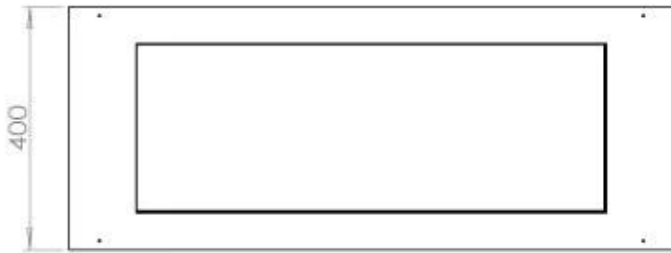

FLA 3+ 790 mm