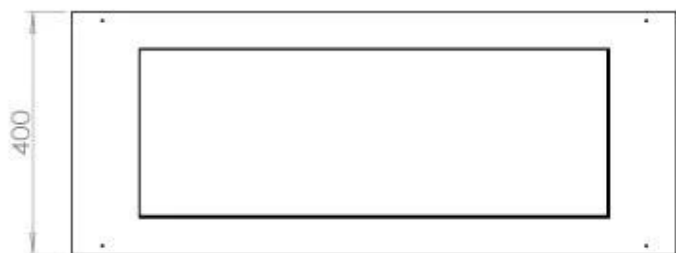

PrimeFire 700