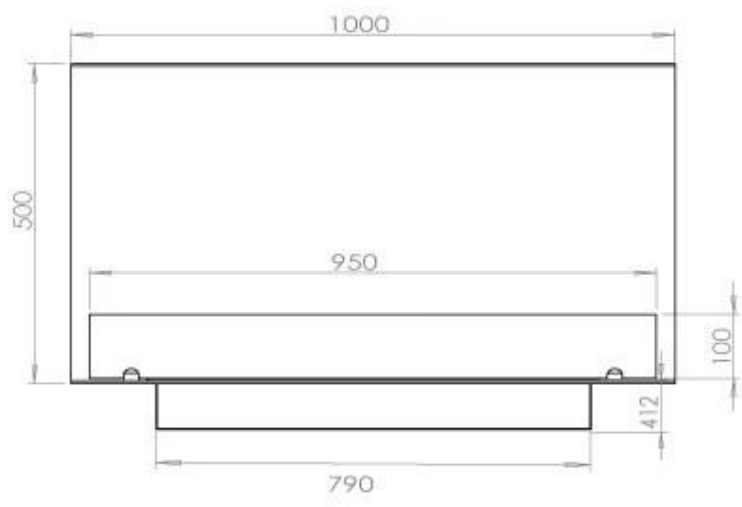

FLA 3+ 790 mm