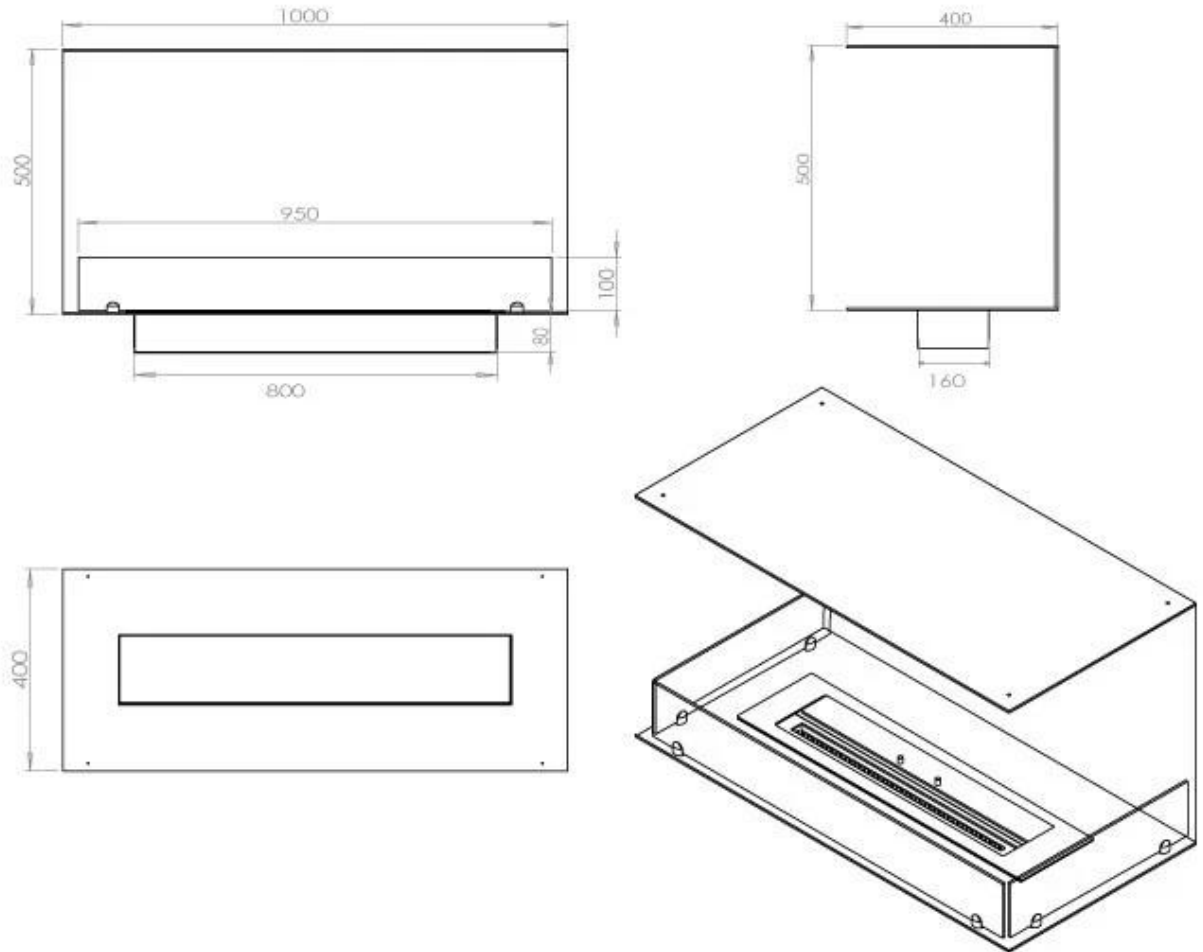

Superior Manual