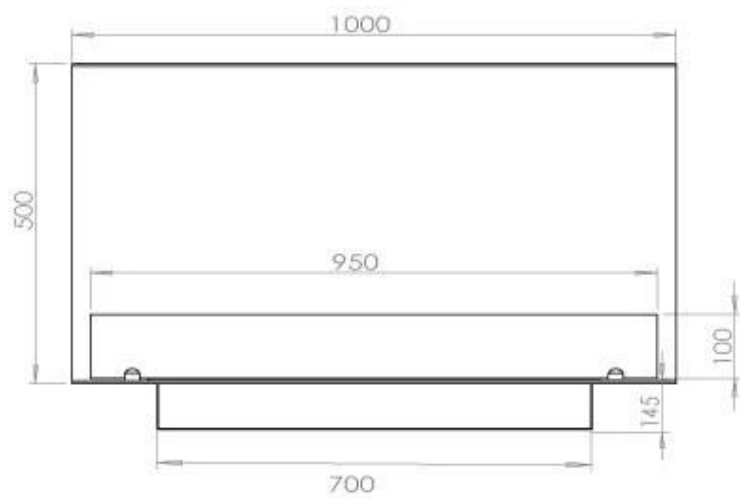

PrimeFire 700