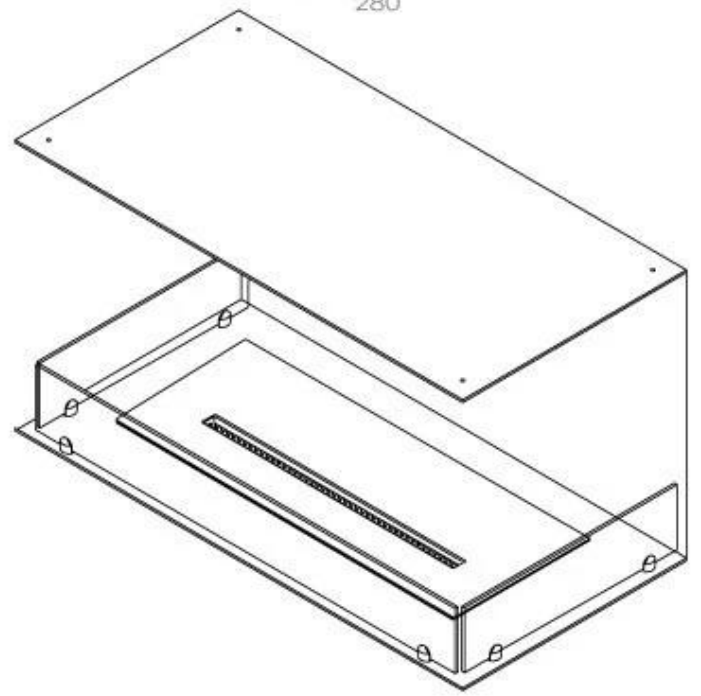

FLA 3+ 790 mm