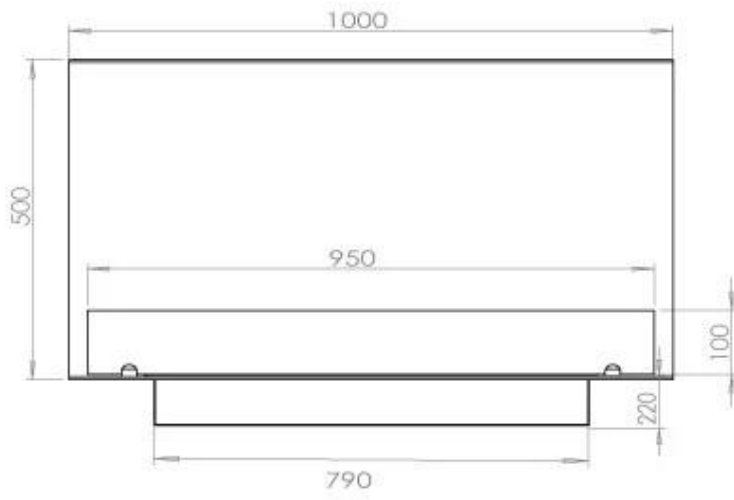

#### Afmeting

|                |        |
|----------------|--------|
| Lengte/breedte | 100 cm |
| Hoogte         | 50 cm  |
| Diepte         | 40 cm  |
| Gewicht        | 30 kg  |

#### Uiterlijk

|                 |       |
|-----------------|-------|
| Materiaal       | Staal |
| Staaldikte      | 4 mm  |
| Kleur           | Zwart |
| Glas inbegrepen | Ja    |

### Superior Manual

FLA 3+ 790 mm

FLA 3 790 mm