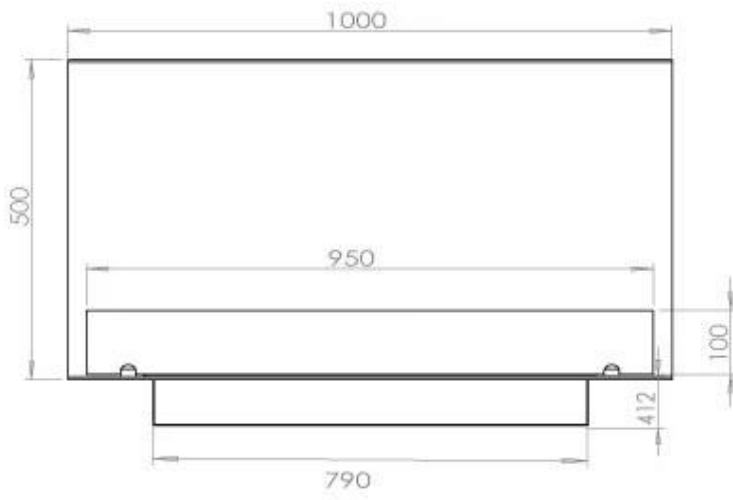

#### Afmeting

|                |        |
|----------------|--------|
| Lengte/breedte | 100 cm |
| Hoogte         | 50 cm  |
| Diepte         | 40 cm  |
| Gewicht        | 30 kg  |

#### Uiterlijk

|                 |       |
|-----------------|-------|
| Materiaal       | Staal |
| Staaldikte      | 4 mm  |
| Kleur           | Zwart |
| Glas inbegrepen | Ja    |

### Superior Manual

FLA 3+ 790 mm

FLA 3 790 mm