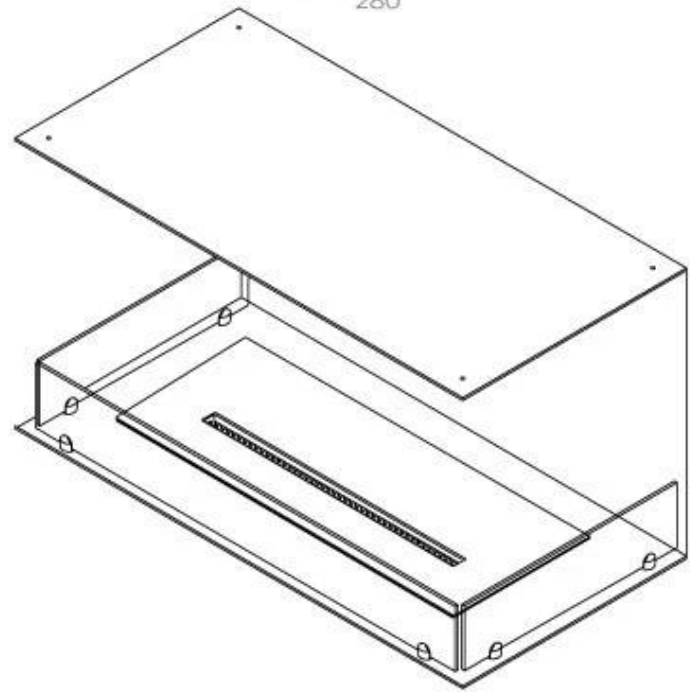

FLA 3+ 790 mm