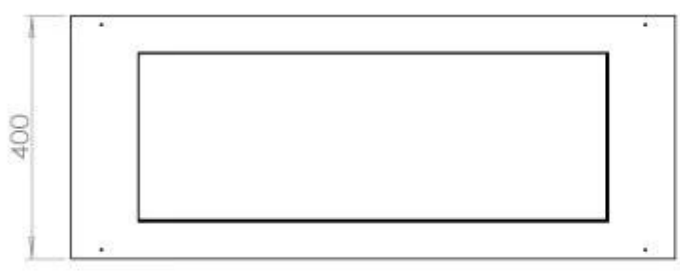

FLA 3+ 790 mm