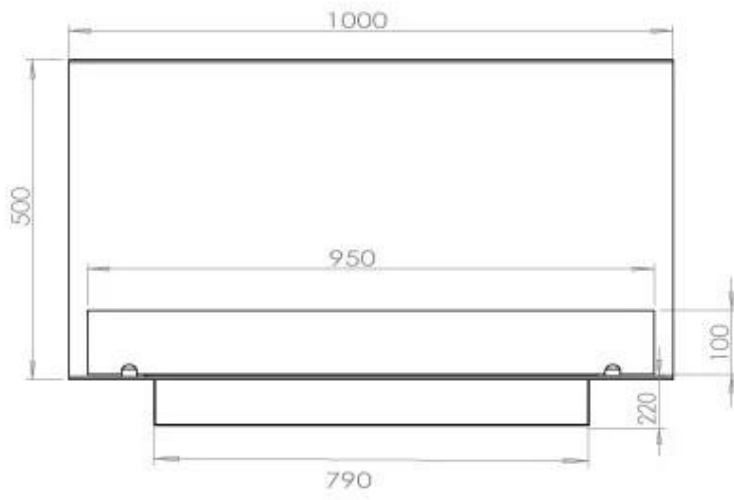

Afmeting

Diepte	40 cm
Gewicht	30 kg
Hoogte	50 cm
Lengte/breedte	100 cm

Brander

Afstandsbediening	Ja (toevoeging)
Brander type	4 Liter Superior
Brandtijd	6,5 uur
Controle	Afstandsbediening
Controle	Automatisch
Controle	Manuel
Minimale kamergrootte	80 m ³
Verbruik	0,62 l/uur
Vereist elektriciteit	Ja
Vereist elektriciteit	Nee
Verstelbaar	Ja
Vlam lengte	60 cm
Warmteafgifte (max.)	4,4 kW kW
Brandstof	Bioethanol

Materiaal	Staal
-----------	-------

Uiterlijk

Staaldikte	4 mm
------------	------

Superior Manual

FLA 3+ 790 mm

FLA 3 790 mm

PrimeFire 700

Automatic burner 700