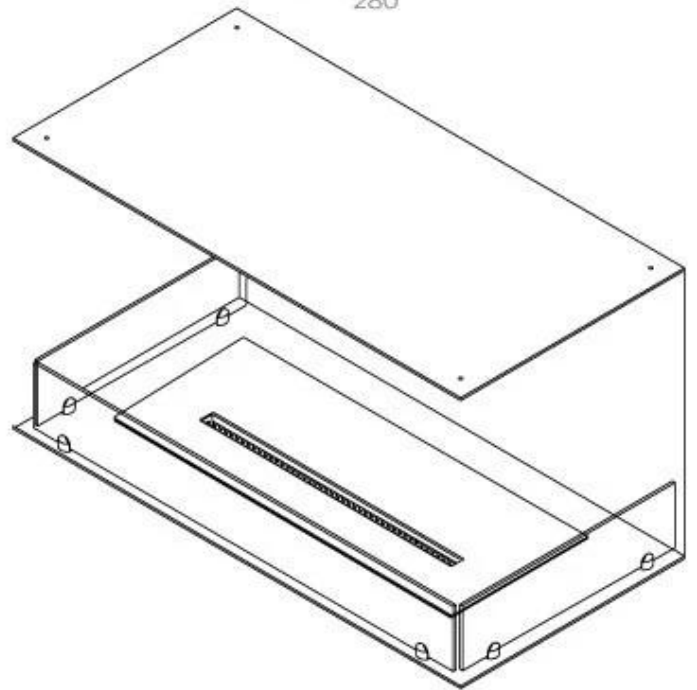

Materiaal	Staal
-----------	-------

Uiterlijk

Staaldikte	4 mm
------------	------

Superior Manual

FLA 3+ 790 mm

FLA 3 790 mm

PrimeFire 700

Automatic burner 700