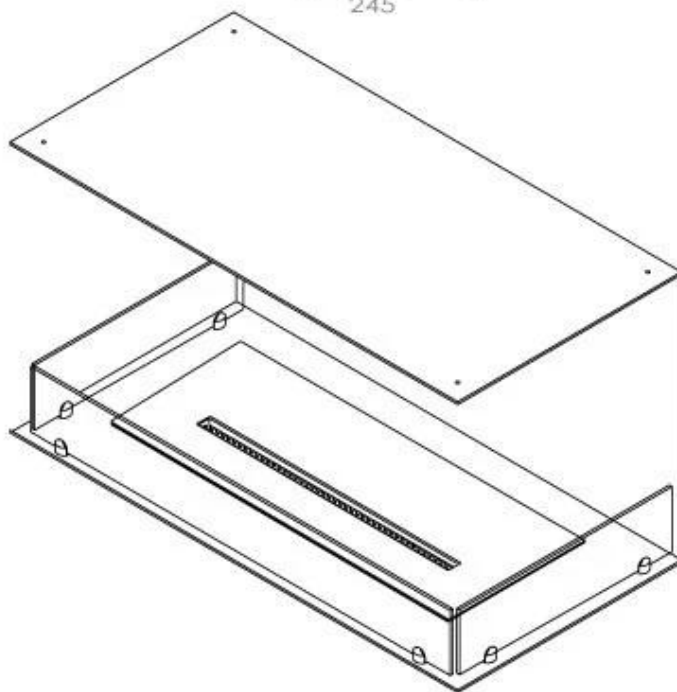

PrimeFire 700