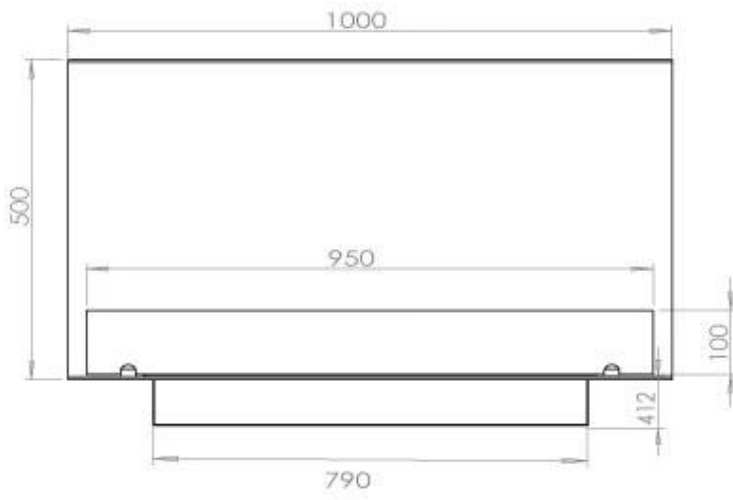

Afmeting

Diepte	40 cm
Gewicht	30 kg
Hoogte	50 cm
Lengte/breedte	100 cm

Brander

Afstandsbediening	Ja (toevoeging)
Brander type	4 Liter Superior
Brandtijd	6,5 uur
Controle	Afstandsbediening
Controle	Automatisch
Controle	Manuel
Minimale kamergrootte	80 m ³
Verbruik	0,62 l/uur
Vereist elektriciteit	Ja
Vereist elektriciteit	Nee
Verstelbaar	Ja
Vlam lengte	60 cm
Warmteafgifte (max.)	4,4 kW kW
Brandstof	Bioethanol

Materiaal	Staal
-----------	-------

Uiterlijk

Staaldikte	4 mm
------------	------

Superior Manual

FLA 3+ 790 mm

FLA 3 790 mm

PrimeFire 700

Automatic burner 700