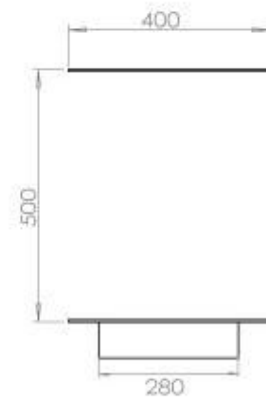

FLA 3+ 990 mm