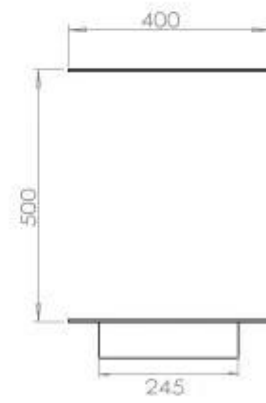

Afmeting

Lengte/breedte	120 cm
Hoogte	50 cm
Diepte	40 cm
Gewicht	35 kg

Uiterlijk

Materiaal	Staal
Staaldikte	4 mm
Kleur	Zwart
Glas inbegrepen	Ja

Type

Producttype	3-zijdige inbouw bio-ethanol haard
Brandstof	Bioethanol
Rookkanaal/schoorsteen	Niet vereist
Merk	Foco
Gebruik	Binnen
Garantie	2 Jaren
Aanbevolen luchtverversingssnelheid	1

Superior Manual

FLA 3+ 990 mm

FLA 3 990 mm

PrimeFire 1000

Automatic burner 1000