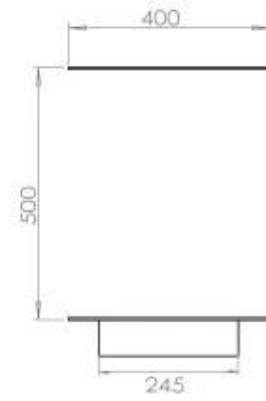

Afmeting

Lengte/breedte	120 cm
Hoogte	50 cm
Diepte	40 cm
Gewicht	35 kg

Uiterlijk

Materiaal	Staal
Staaldikte	4 mm
Kleur	Zwart
Glas inbegrepen	Ja

Type

Producttype	3-zijdige inbouw bio-ethanol haard
Brandstof	Bioethanol
Merk	Foco
Rookkanaal/schoorsteen	Niet vereist
Gebruik	Binnen
Garantie	2 Jaren
Aanbevolen luchtverversingssnelheid	1

Superior Manual

FLA 3+ 990 mm

FLA 3 990 mm

PrimeFire 1000

Automatic burner 1000