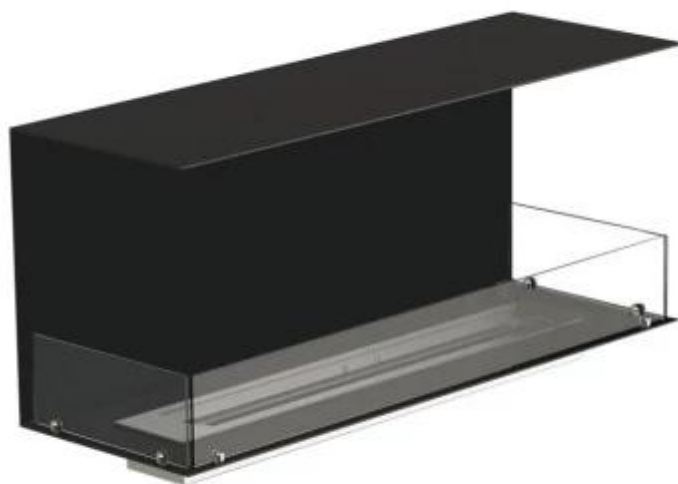

FOCO THREE 1200

BIO-30-115

De Foco Three 1200 is een driezijdige inbouw bio-ethanol haard, waardoor u een breed zicht op de vlammen heeft. U heeft de keuze tussen verschillende branders.

TECHNISCHE SPECIFICATIES

Brander

Breedte van de vlam	85 cm
Verstelbaar	Ja
Controle	Afstandsbediening
Controle	Automatisch
Controle	Handmatig
Minimale kamergrootte	90 m ³
Brander model	5 Liter Superior
Afstandsbediening	Ja (toevoeging)
Brandtijd tot	6 uur
Stroomvereisten	Nee
Stroomvereisten	Ja
Warmteafgifte (max.)	6,2 kW
Verbruik	0,87 l/uur

Afmeting

Lengte/breedte	120 cm
Hoogte	50 cm
Diepte	40 cm
Gewicht	35 kg

Uiterlijk

Materiaal	Staal
Staaldikte	4 mm
Kleur	Zwart
Glas inbegrepen	Ja

Type

Producttype	3-zijdige inbouw bio-ethanol haard
Brandstof	Bioethanol
Merk	Foco
Rookkanaal/schoorsteen	Niet vereist
Gebruik	Binnen
Garantie	2 Jaren
Aanbevolen luchtverversingssnelheid	1