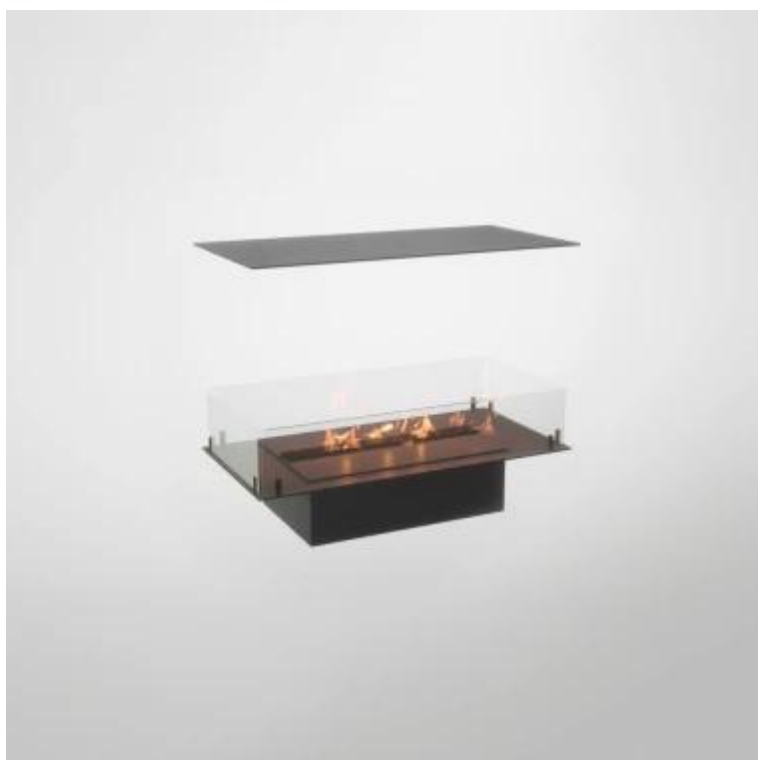

## FOCO FOUR 800

BIO-30-116

De Foco Four 800 is een inbouw bio-ethanol haard met een bovenplaat waarbij u de vlammen van alle kanten kunt bewonderen. U kunt kiezen tussen verschillende branders.

#### Afmeting

Lengte/breedte	80 cm
Diepte	40 cm
Gewicht	25 kg

#### Uiterlijk

Materiaal	Staal
Staaldikte	4 mm
Kleur	Zwart
Glas inbegrepen	Ja