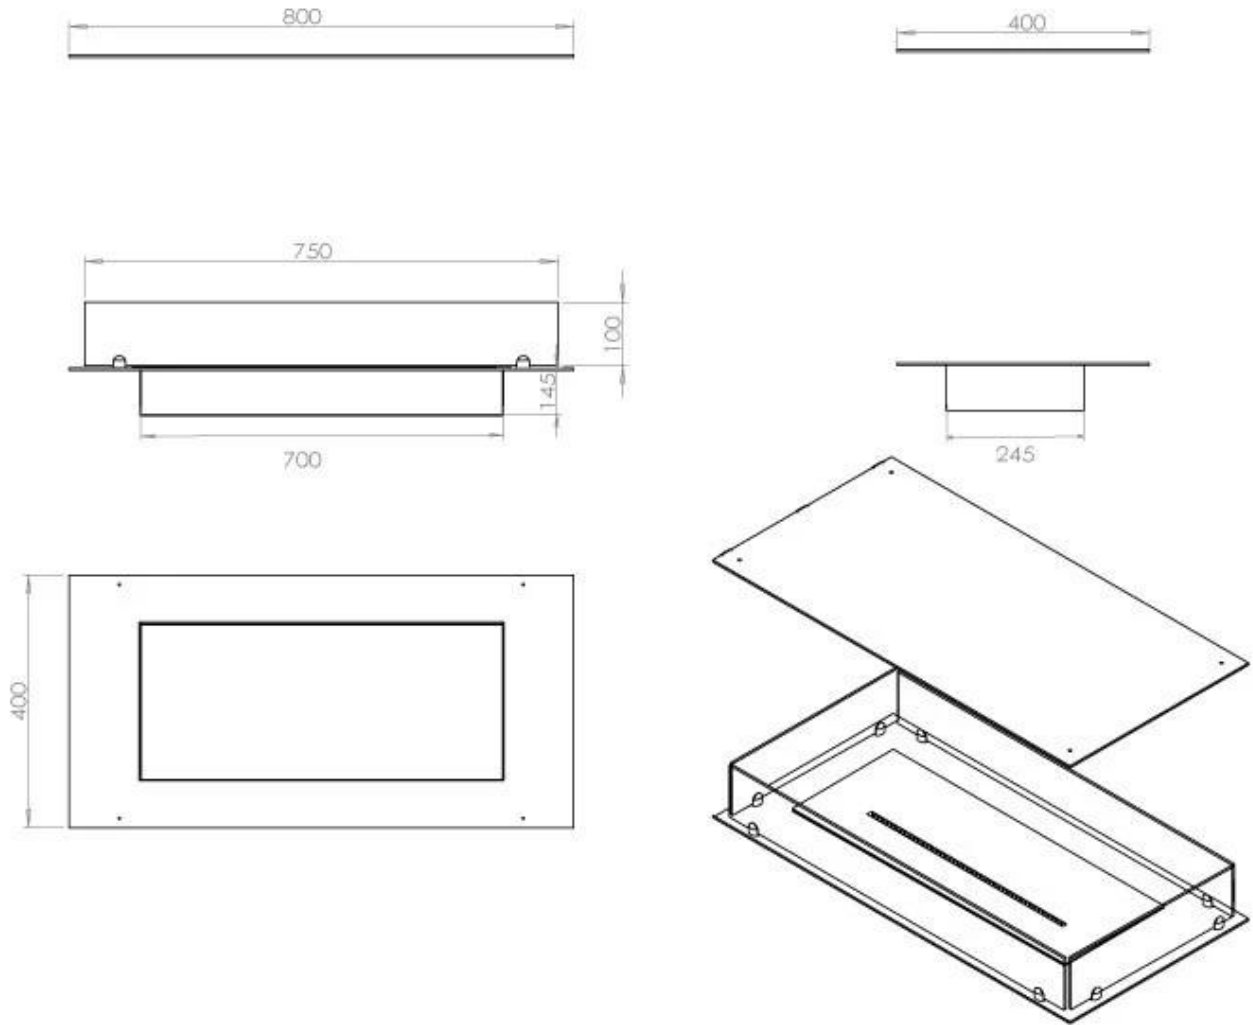

PrimeFire 700