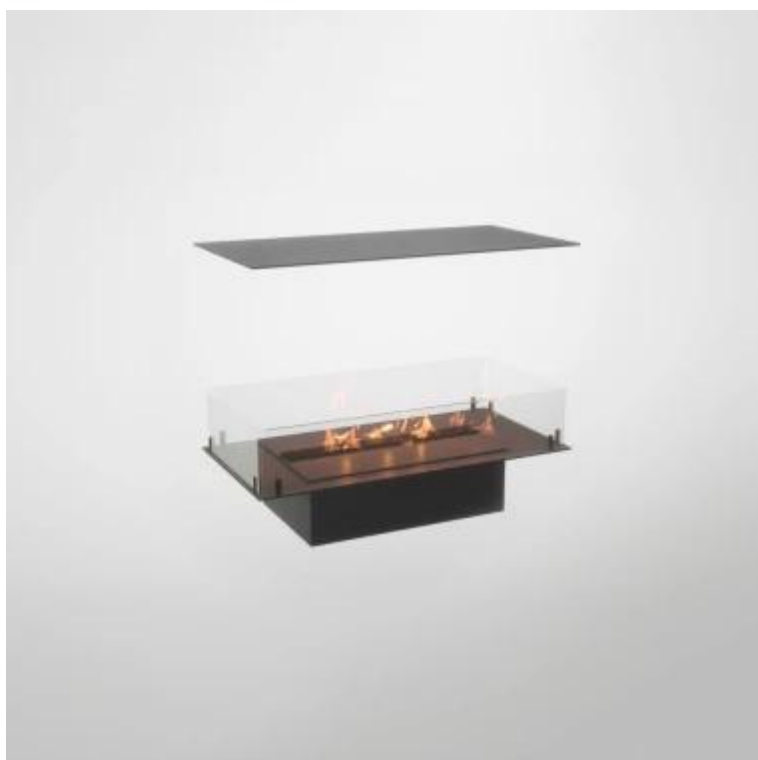

FOCO FOUR 800

BIO-30-116

De Foco Four 800 is een inbouw bio-ethanol haard met een bovenplaat waarbij u de vlammen van alle kanten kunt bewonderen. U kunt kiezen tussen verschillende branders.

TECHNISCHE SPECIFICATIES

Afmeting

Diepte	40 cm
Gewicht	25 kg
Lengte/breedte	80 cm

Brander

Afstandsbediening	Ja (toevoeging)
Brander type	3,5 liter Superior
Brandtijd	7,5 uur
Controle	Afstandsbediening
Controle	Automatisch
Controle	Manuel
Minimale kamergrootte	70 m³
Verbruik	0,46 l/uur
Vereist elektriciteit	Ja
Vereist elektriciteit	Nee
Verstelbaar	Ja
Vlam lengte	45 cm
Warmteafgifte (max.)	3,2 kW
Brandstof	Bioethanol

Type

Garantie	2 jaar
Gebruik	Binnen
Montage	4-sidet Indbygningbiopejs
Producent	Foco

Type

Rookkanaal/schoorsteen	Niet vereist

Type

Vlammenzicht	44,1

Type

Aanbevolen luchtverversingssnelheid	1