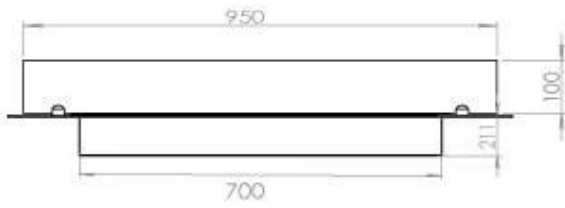

Automatic Burner