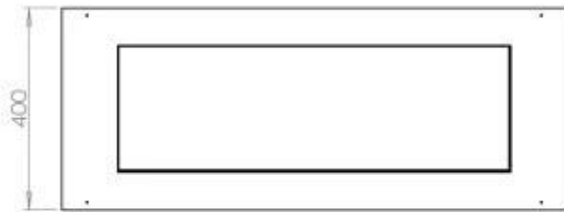

Afmeting

Lengte/breedte	100 cm
Diepte	40 cm
Gewicht	30 kg

Uiterlijk

Materiaal	Staal
Staaldikte	4 mm
Kleur	Zwart
Glas inbegrepen	Ja

FLA 3+ 790 mm

FLA 3 790 mm

Automatic Burner

Superior Manual