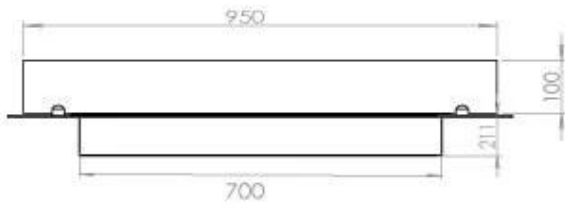

Afmeting

Lengte/breedte	100 cm
Diepte	40 cm
Gewicht	30 kg

Uiterlijk

Materiaal	Staal
Staaldikte	4 mm
Kleur	Zwart
Glas inbegrepen	Ja

FLA 3+ 790 mm

FLA 3 790 mm

Automatic Burner

Superior Manual