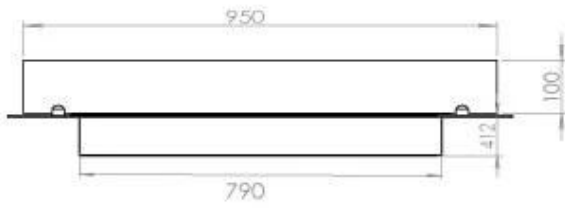

Afmeting

Lengte/breedte	100 cm
Diepte	40 cm
Gewicht	30 kg

Uiterlijk

Materiaal	Staal
Staaldikte	4 mm
Kleur	Zwart
Glas inbegrepen	Ja

FLA 3+ 790 mm

FLA 3 790 mm

Automatic Burner

Superior Manual