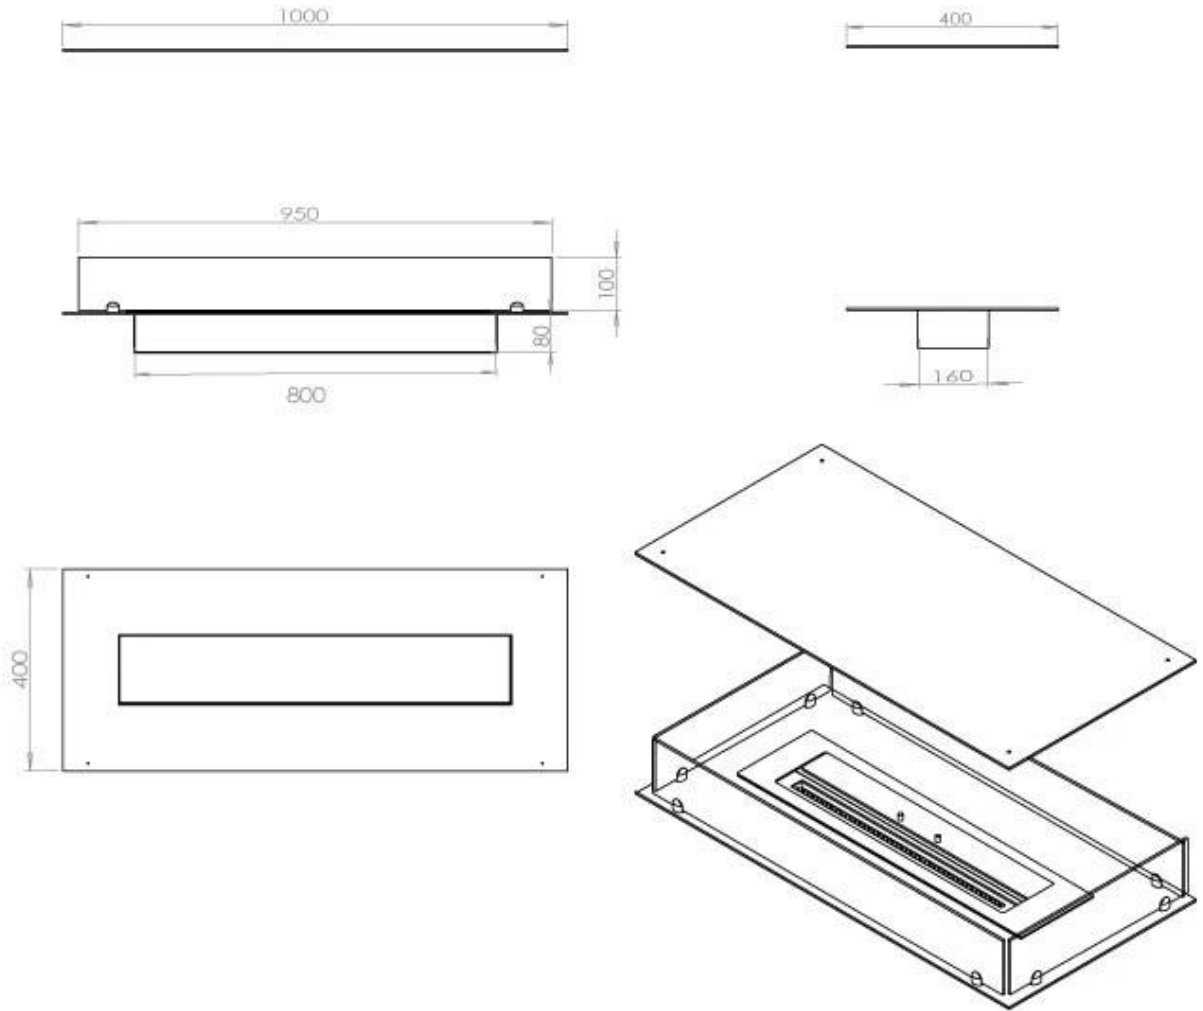

Afmeting

Lengte/breedte	100 cm
Diepte	40 cm
Gewicht	30 kg

Uiterlijk

Materiaal	Staal
Staaldikte	4 mm
Kleur	Zwart
Glas inbegrepen	Ja

FLA 3+ 790 mm

FLA 3 790 mm

Automatic Burner

Superior Manual