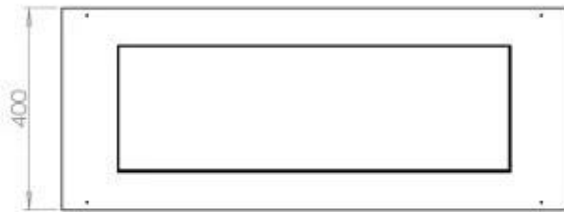

Afmeting

Lengte/breedte	100 cm
Diepte	40 cm
Gewicht	30 kg

Uiterlijk

Materiaal	Staal
Staaldikte	4 mm
Kleur	Zwart
Glas inbegrepen	Ja

FLA 3+ 790 mm

FLA 3 790 mm

Automatic Burner

Superior Manual