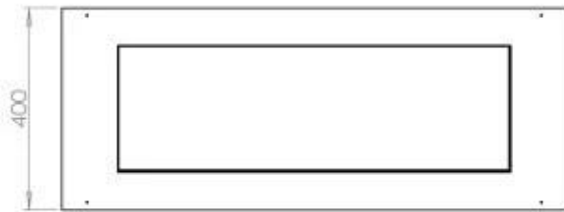

Automatic Burner