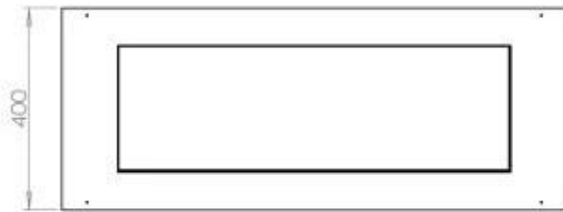

Afmeting

Lengte/breedte	100 cm
Diepte	40 cm
Gewicht	30 kg

Uiterlijk

Materiaal	Staal
Staaldikte	4 mm
Kleur	Zwart
Glas inbegrepen	Ja

FLA 3+ 790 mm

FLA 3 790 mm

Automatic Burner

Superior Manual