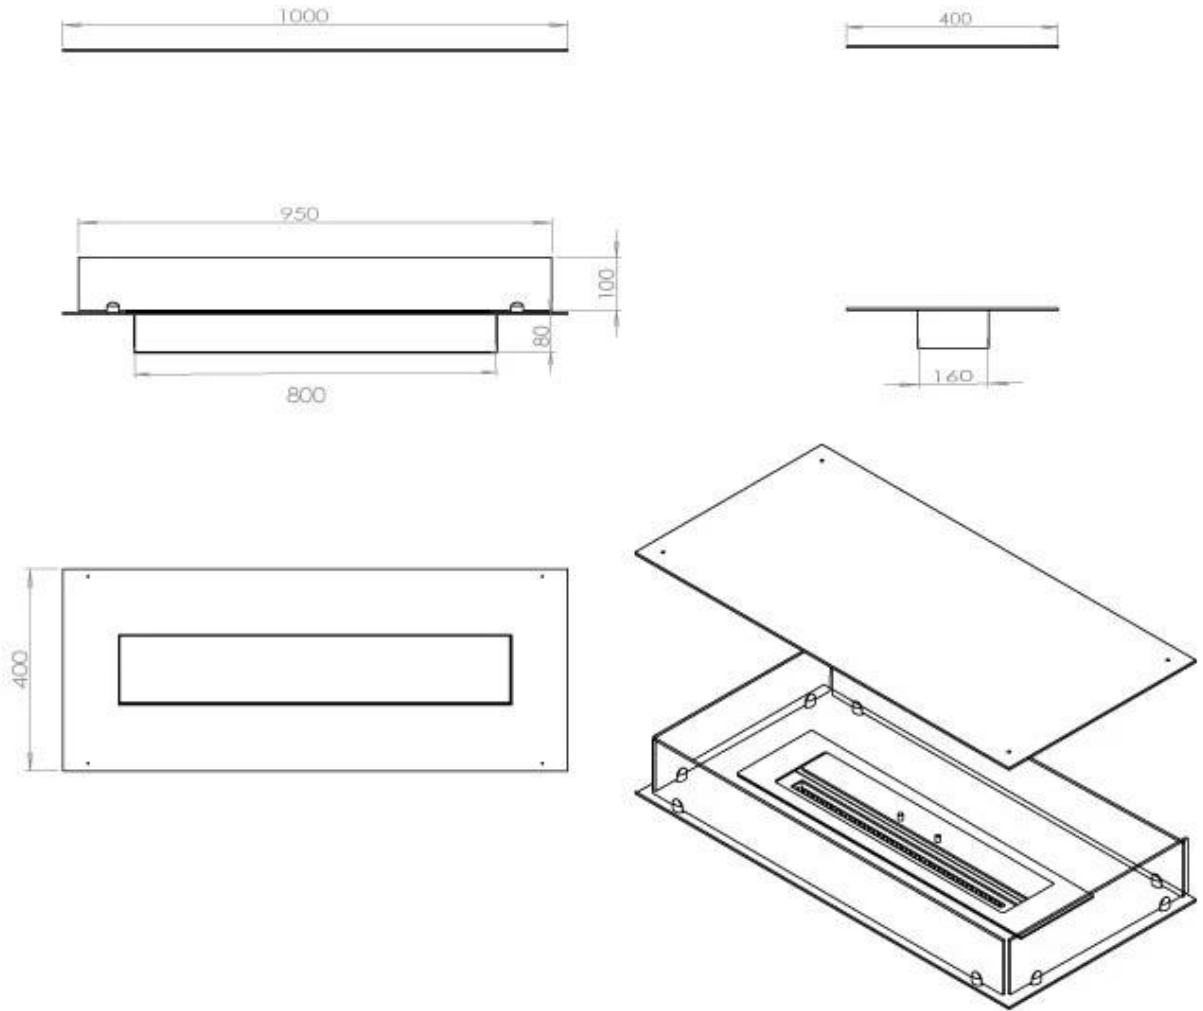

Superior Manual