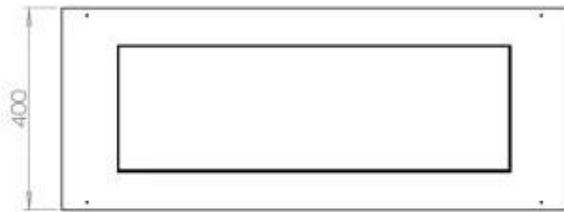

Type

Aanbevolen luchtverversingssnelheid	1
--	---

Uiterlijk

Glas inbegrepen	Ja
Kleur	Zwart
Materiaal	Staal

Uiterlijk

Staaldikte	4 mm
------------	------

FLA 3+ 790 mm

FLA 3 790 mm