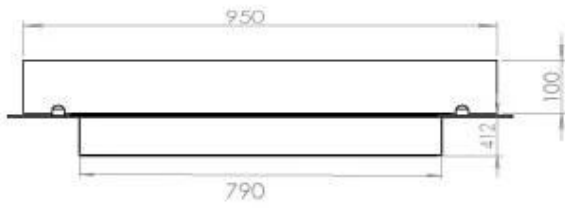

Type

Aanbevolen luchtverversingssnelheid	1
--	---

Uiterlijk

Glas inbegrepen	Ja
Kleur	Zwart
Materiaal	Staal

Uiterlijk

Staaldikte	4 mm
------------	------

FLA 3+ 790 mm

FLA 3 790 mm