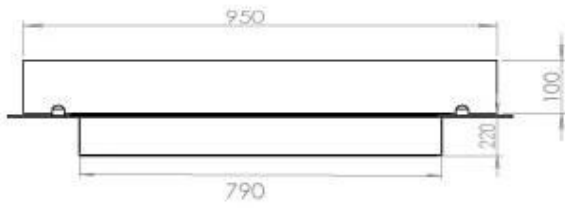

Afmeting

Lengte/breedte	100 cm
Diepte	40 cm
Gewicht	30 kg

Uiterlijk

Materiaal	Staal
Staaldikte	4 mm
Kleur	Zwart
Glas inbegrepen	Ja

FLA 3+ 790 mm

FLA 3 790 mm

Automatic Burner

Superior Manual