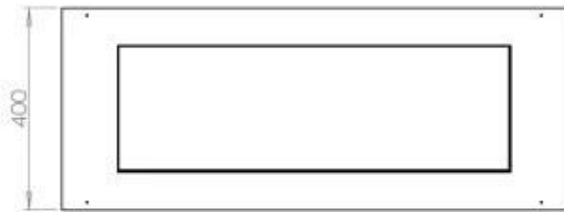

Type

Aanbevolen luchtverversingssnelheid	1
--	---

Uiterlijk

Glas inbegrepen	Ja
Kleur	Zwart
Materiaal	Staal

Uiterlijk

Staaldikte	4 mm
------------	------

FLA 3+ 790 mm

FLA 3 790 mm