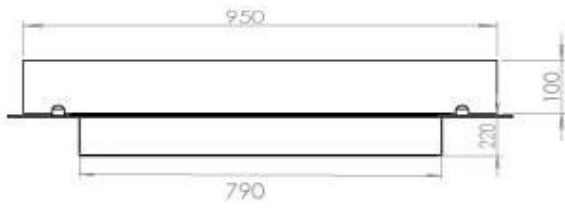

Type

Aanbevolen luchtverversingssnelheid	1
--	---

Uiterlijk

Glas inbegrepen	Ja
Kleur	Zwart
Materiaal	Staal

Uiterlijk

Staaldikte	4 mm
------------	------

FLA 3+ 790 mm

FLA 3 790 mm