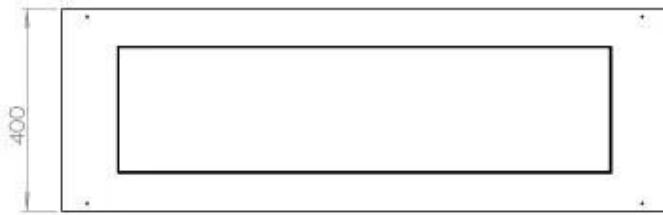

Type

Aanbevolen luchtverversingssnelheid	1
-------------------------------------	---

Uiterlijk

Glas inbegrepen	Ja
Kleur	Zwart
Materiaal	Staal

Uiterlijk

Staaldikte	4 mm
------------	------

FLA 3+ 990 mm

FLA 3 990 mm