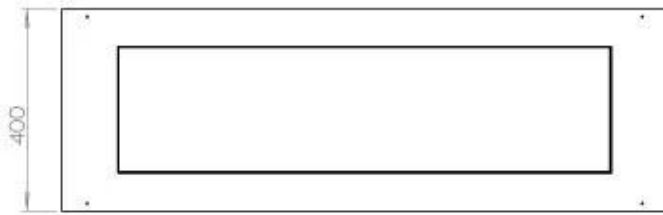

Type

Aanbevolen luchtverversingssnelheid	1
-------------------------------------	---

Uiterlijk

Glas inbegrepen	Ja
Kleur	Zwart
Materiaal	Staal

Uiterlijk

Staaldikte	4 mm
------------	------

FLA 3+ 990 mm

FLA 3 990 mm