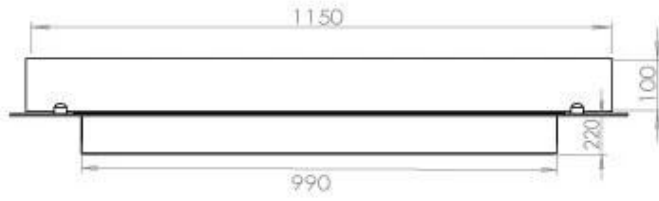

Type

Aanbevolen luchtverversingssnelheid	1
-------------------------------------	---

Uiterlijk

Glas inbegrepen	Ja
Kleur	Zwart
Materiaal	Staal

Uiterlijk

Staaldikte	4 mm
------------	------

FLA 3+ 990 mm

FLA 3 990 mm