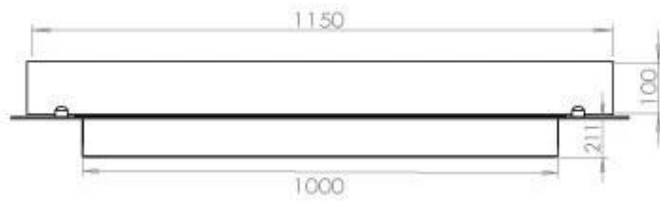

Afmeting

Lengte/breedte	120 cm
Diepte	40 cm
Gewicht	35 kg

Uiterlijk

Materiaal	Staal
Staaldikte	4 mm
Kleur	Zwart
Glas inbegrepen	Ja

FLA 3+ 990 mm

FLA 3 990 mm

PrimeFire 1000

Automatic burner