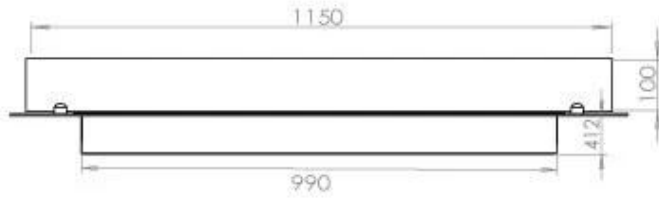

Type

Aanbevolen luchtverversingssnelheid	1
-------------------------------------	---

Uiterlijk

Glas inbegrepen	Ja
Kleur	Zwart
Materiaal	Staal

Uiterlijk

Staaldikte	4 mm
------------	------

FLA 3+ 990 mm

FLA 3 990 mm