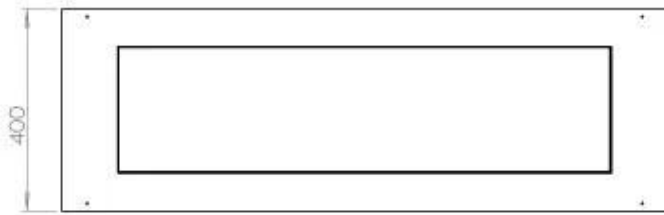

Afmeting

Lengte/breedte	120 cm
Diepte	40 cm
Gewicht	35 kg

Uiterlijk

Materiaal	Staal
Staaldikte	4 mm
Kleur	Zwart
Glas inbegrepen	Ja

FLA 3+ 990 mm

FLA 3 990 mm

PrimeFire 1000

Automatic burner