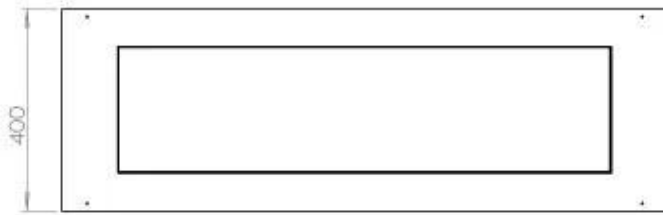

Afmeting

Lengte/breedte	120 cm
Diepte	40 cm
Gewicht	35 kg

Uiterlijk

Materiaal	Staal
Staaldikte	4 mm
Kleur	Zwart
Glas inbegrepen	Ja

FLA 3+ 990 mm

FLA 3 990 mm

PrimeFire 1000

Automatic burner