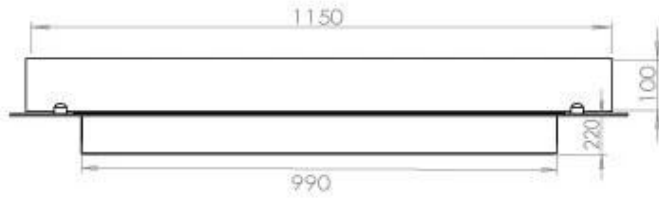

Afmeting

Lengte/breedte	120 cm
Diepte	40 cm
Gewicht	35 kg

Uiterlijk

Materiaal	Staal
Staaldikte	4 mm
Kleur	Zwart
Glas inbegrepen	Ja

FLA 3+ 990 mm

FLA 3 990 mm

PrimeFire 1000

Automatic burner