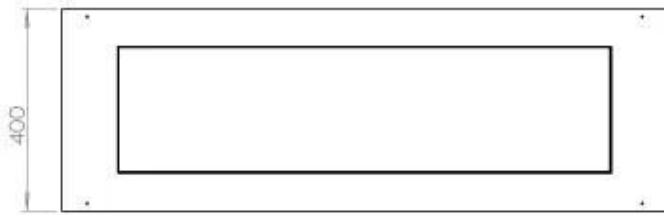

PrimeFire 1000