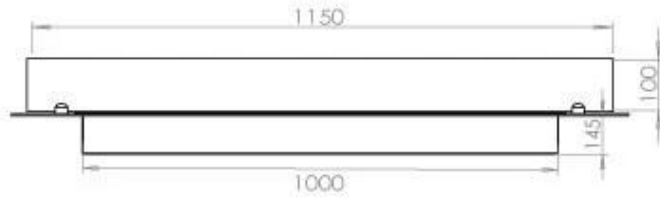

Afmeting

Lengte/breedte	120 cm
Diepte	40 cm
Gewicht	35 kg

Uiterlijk

Materiaal	Staal
Staaldikte	4 mm
Kleur	Zwart
Glas inbegrepen	Ja

FLA 3+ 990 mm

FLA 3 990 mm

PrimeFire 1000

Automatic burner