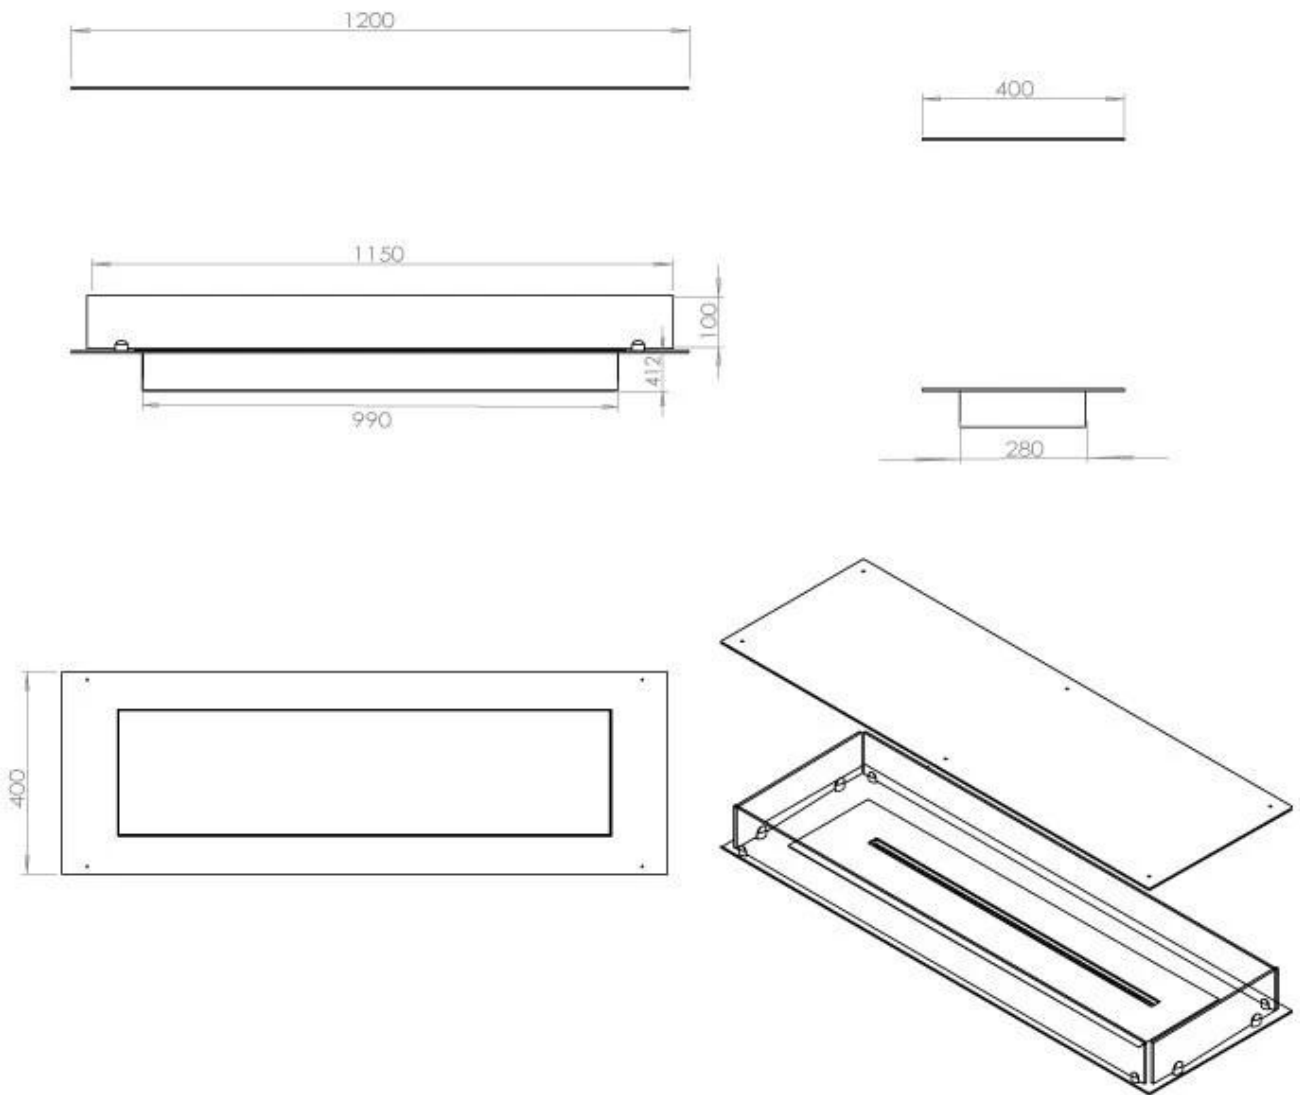

Afmeting

Lengte/breedte	120 cm
Diepte	40 cm
Gewicht	35 kg

Uiterlijk

Materiaal	Staal
Staaldikte	4 mm
Kleur	Zwart
Glas inbegrepen	Ja

FLA 3+ 990 mm

FLA 3 990 mm

PrimeFire 1000

Automatic burner