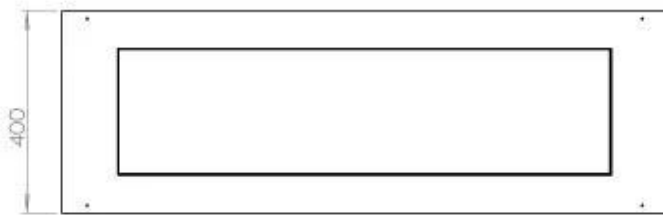

Afmeting

Lengte/breedte	120 cm
Diepte	40 cm
Gewicht	35 kg

Uiterlijk

Materiaal	Staal
Staaldikte	4 mm
Kleur	Zwart
Glas inbegrepen	Ja

FLA 3+ 990 mm

FLA 3 990 mm

PrimeFire 1000

Automatic burner