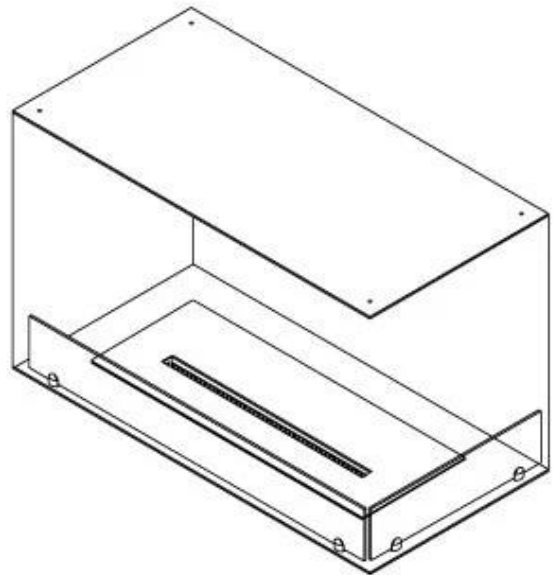

Automatic burner