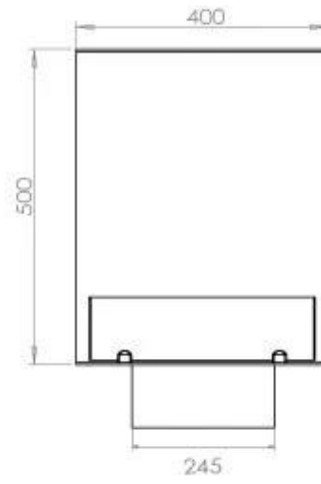

Afmeting

Lengte/breedte	80 cm
Hoogte	50 cm
Diepte	40 cm
Gewicht	25 kg

Uiterlijk

Materiaal	Staal
Staaldikte	4 mm
Kleur	Zwart
Glas inbegrepen	Ja

Automatic burner

PrimeFire 700

Superior Manual