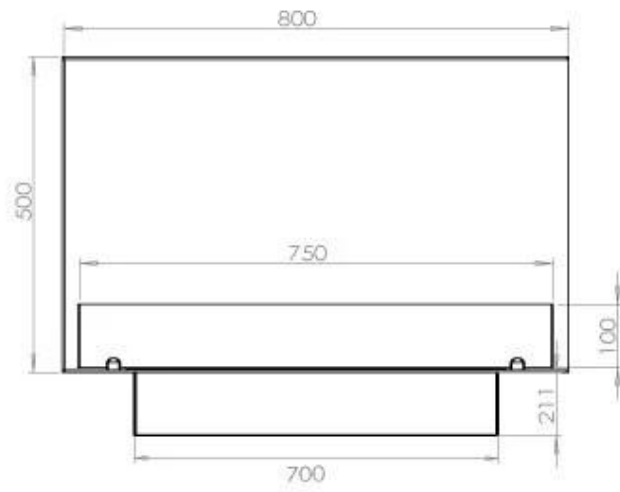

FOCO CORNER RIGHT 800

BIO-30-119

De Foco Corner Right 800 is een inbouw bio-ethanol haard voor in een hoek van de muur, en u heeft de keuze tussen verschillende branders.

TECHNISCHE SPECIFICATIES

Brander

Brandtijd	7,5 uur
Minimale kamergrootte	70 m ³
Brander type	3,5 liter Superior
Breedte van de vlam	45 cm
Warmteafgifte (max.)	3,2 kW
Afstandsbediening	Ja (toevoeging)
Vereist elektriciteit	Nee
Vereist elektriciteit	Ja
Verstelbaar	Ja
Controle	Afstandsbediening
Controle	Automatisch
Controle	Handmatig
Verbruik	0,46 l/uur

Afmeting

Lengte/breedte	80 cm
Hoogte	50 cm
Diepte	40 cm
Gewicht	25 kg

Uiterlijk

Materiaal	Staal
Staaldikte	4 mm
Kleur	Zwart
Glas inbegrepen	Ja

Automatic burner

PrimeFire 700

Superior Manual