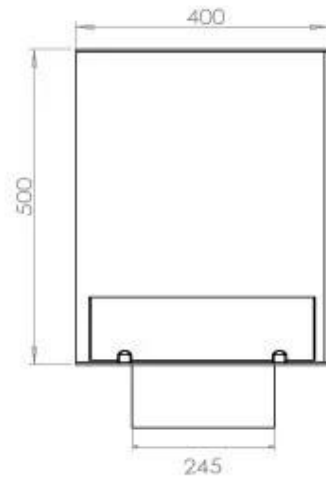

Afmeting

Lengte/breedte	80 cm
Hoogte	50 cm
Diepte	40 cm
Gewicht	25 kg

Uiterlijk

Materiaal	Staal
Staaldikte	4 mm
Kleur	Zwart
Glas inbegrepen	Ja

Automatic burner

PrimeFire 700

Superior Manual