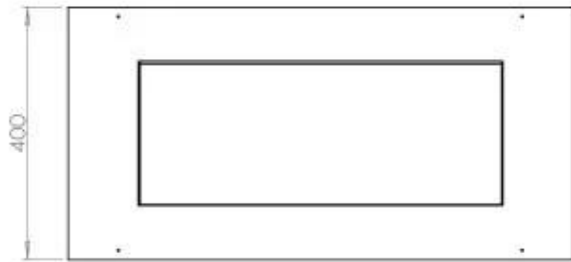

Afmeting

Lengte/breedte	80 cm
Hoogte	50 cm
Diepte	40 cm
Gewicht	25 kg

Uiterlijk

Materiaal	Staal
Staaldikte	4 mm
Kleur	Zwart
Glas inbegrepen	Ja

Automatic burner

PrimeFire 700

Superior Manual