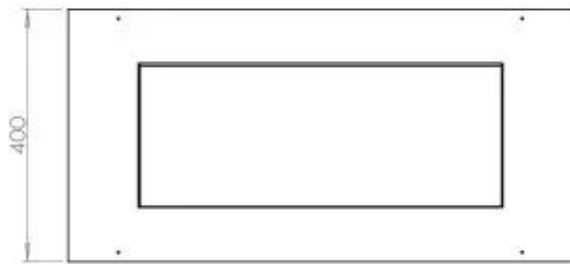

Afmeting

Lengte/breedte	80 cm
Hoogte	50 cm
Diepte	40 cm
Gewicht	25 kg

Uiterlijk

Materiaal	Staal
Staaldikte	4 mm
Kleur	Zwart
Glas inbegrepen	Ja

Automatic burner

PrimeFire 700

Superior Manual