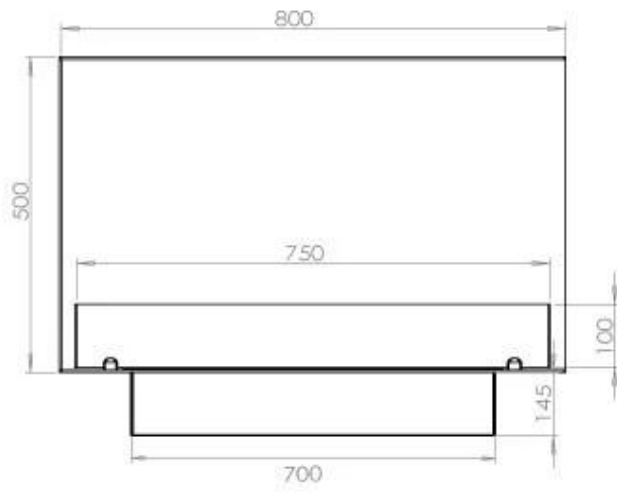

Afmeting

Lengte/breedte	80 cm
Hoogte	50 cm
Diepte	40 cm
Gewicht	25 kg

Uiterlijk

Materiaal	Staal
Staaldikte	4 mm
Kleur	Zwart
Glas inbegrepen	Ja

Automatic burner

PrimeFire 700

Superior Manual