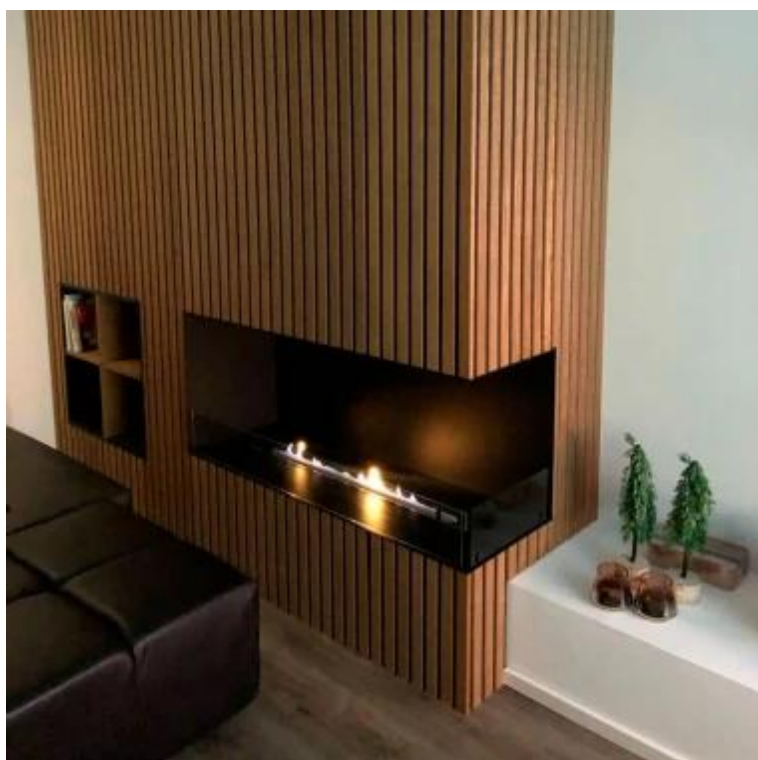

FOCO CORNER RIGHT 1000

BIO-30-120

De Foco Corner Right 1000 is een inbouw bio-ethanol haard voor in een hoek van de muur, en u heeft de keuze tussen verschillende branders.

TECHNISCHE SPECIFICATIES

Brander

Type

Rookkanaal/schoorsteen	Niet vereist
Aanbevolen luchtverversingsnelheid	1
Montage	2-zijdige inbouw bio-ethanol haard
Producent	Foco
Brandstof	Bioethanol
Vlammenzicht	46
Gebruik	Binnen
Garantie	2 jaar

Afmeting

Lengte/breedte	100 cm
Hoogte	50 cm
Diepte	40 cm
Gewicht	30 kg

Uiterlijk

Materiaal	Staal
Staaldikte	4 mm
Kleur	Zwart
Glas inbegrepen	Ja

FLA 3+ 790 mm

FLA 3 790 mm

Automatic burner 700

PrimeFire 700