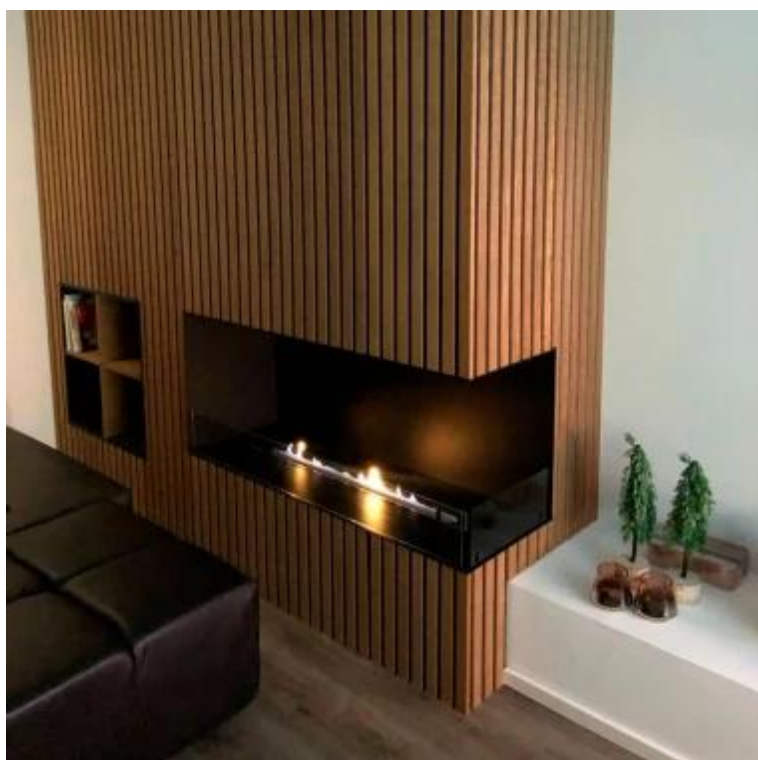

FOCO CORNER RIGHT 1000

BIO-30-120

De Foco Corner Right 1000 is een inbouw bio-ethanol haard voor in een hoek van de muur, en u heeft de keuze tussen verschillende branders.

TECHNISCHE SPECIFICATIES

Afmeting

Diepte	40 cm
Gewicht	30 kg
Hoogte	50 cm
Lengte/breedte	100 cm

Brander

Afstandsbediening	Ja (toevoeging)
Brander type	4 Liter Superior
Brandtijd	6,5 uur
Controle	Afstandsbediening
Controle	Automatisch
Controle	Manuel
Minimale kamergrootte	80 m³
Verbruik	0,62 l/uur
Vereist elektriciteit	Ja
Vereist elektriciteit	Nee
Verstelbaar	Ja
Vlam lengte	60 cm
Warmteafgifte (max.)	4,4 kW kW
Brandstof	Bioethanol

Type

Garantie	2 jaar
Gebruik	Binnen
Montage	2-zijdige inbouw bio-ethanol haard
Producent	Foco

Type

Rookkanaal/schoorsteen	Niet vereist

Type

Vlammenzicht	46

Type