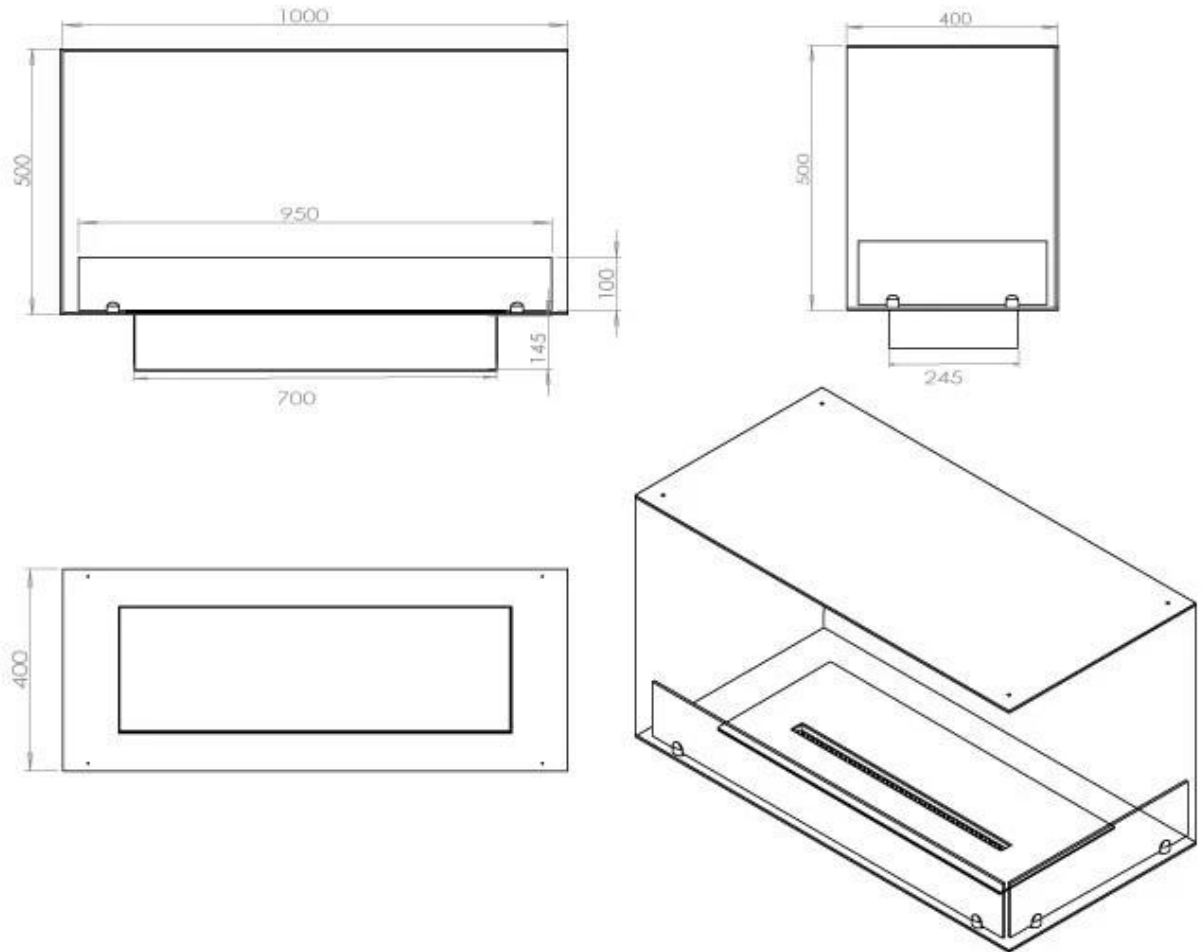

Afmeting

Lengte/breedte	100 cm
Hoogte	50 cm
Diepte	40 cm
Gewicht	30 kg

Uiterlijk

Materiaal	Staal
Staaldikte	4 mm
Kleur	Zwart
Glas inbegrepen	Ja

FLA 3+ 790 mm

FLA 3 790 mm

Automatic burner 700

PrimeFire 700