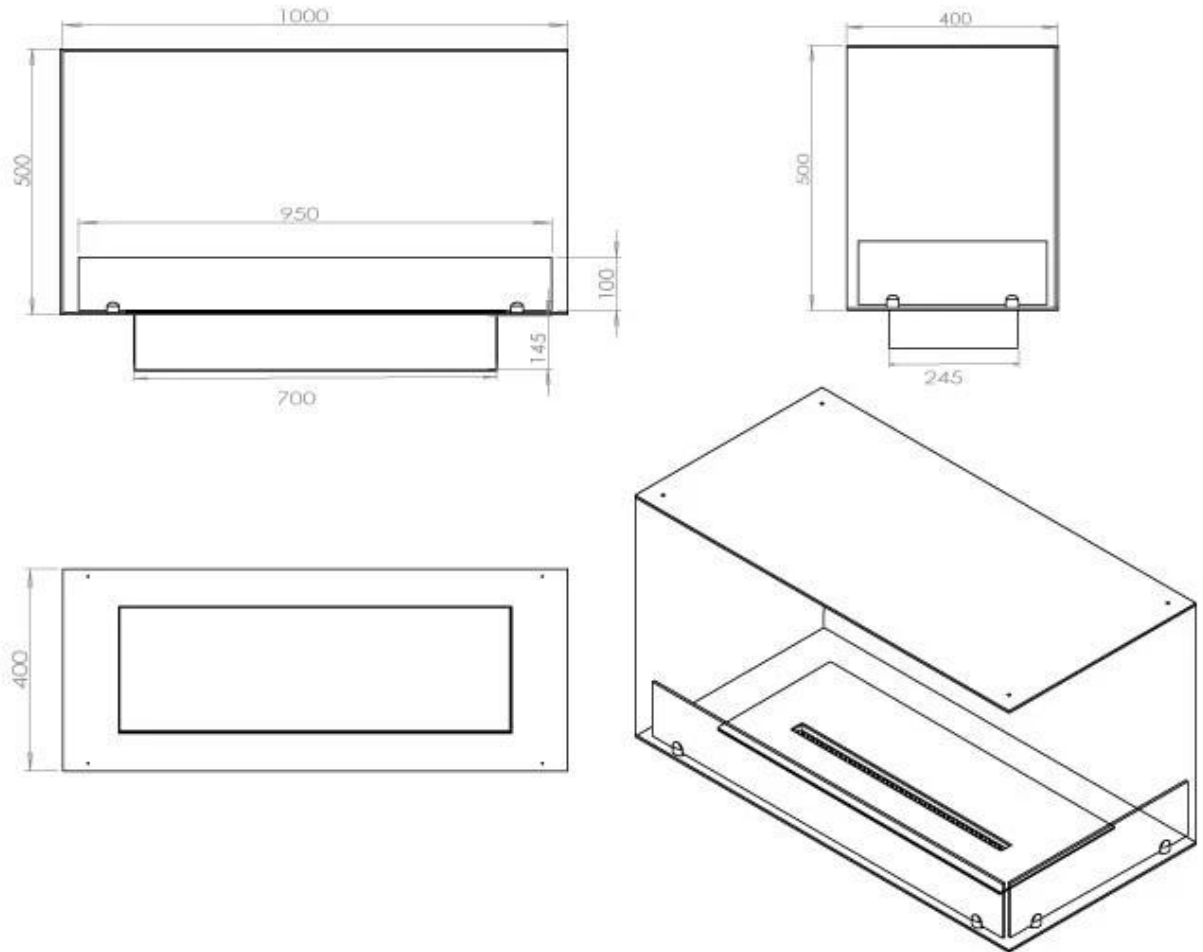

PrimeFire 700