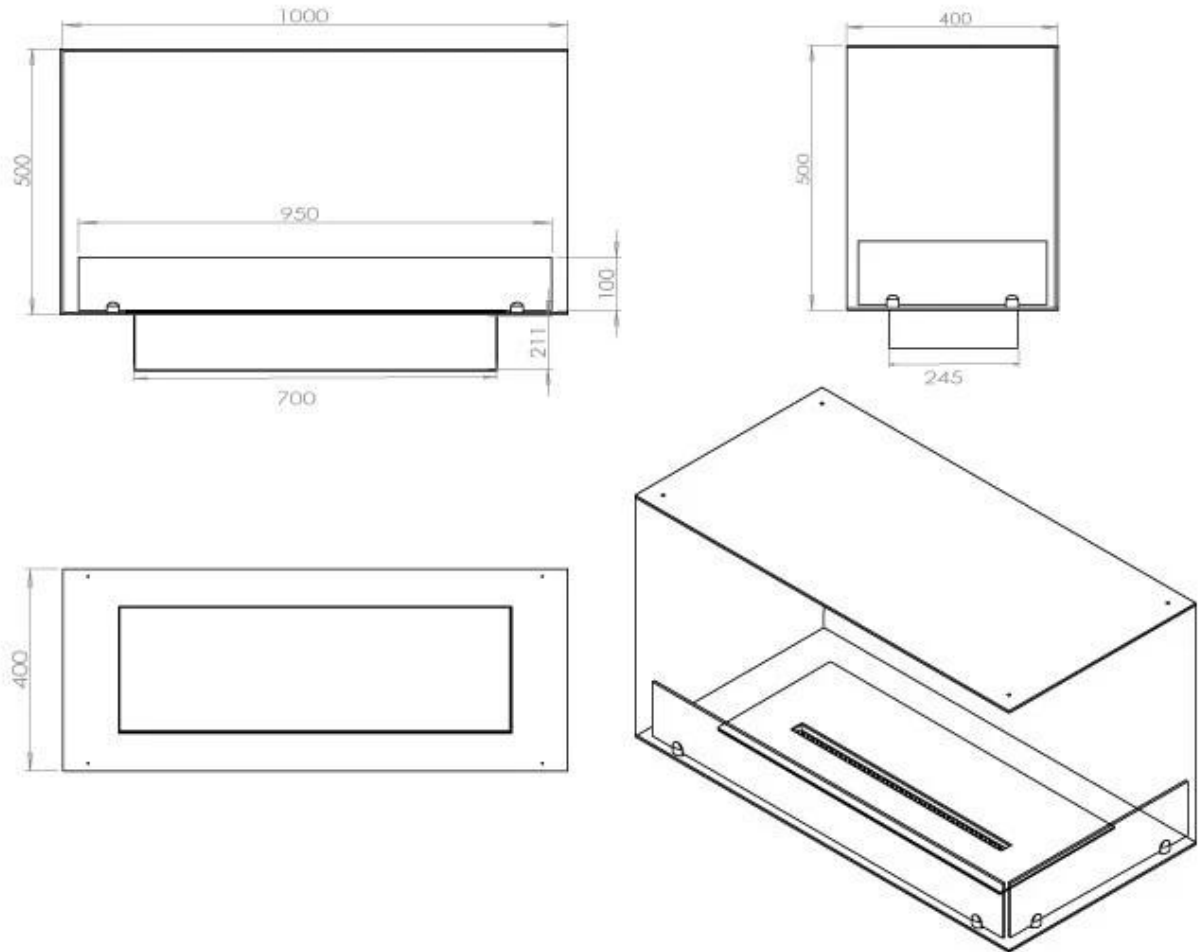

Afmeting

Lengte/breedte	100 cm
Hoogte	50 cm
Diepte	40 cm
Gewicht	30 kg

Uiterlijk

Materiaal	Staal
Staaldikte	4 mm
Kleur	Zwart
Glas inbegrepen	Ja

FLA 3+ 790 mm

FLA 3 790 mm

Automatic burner 700

PrimeFire 700