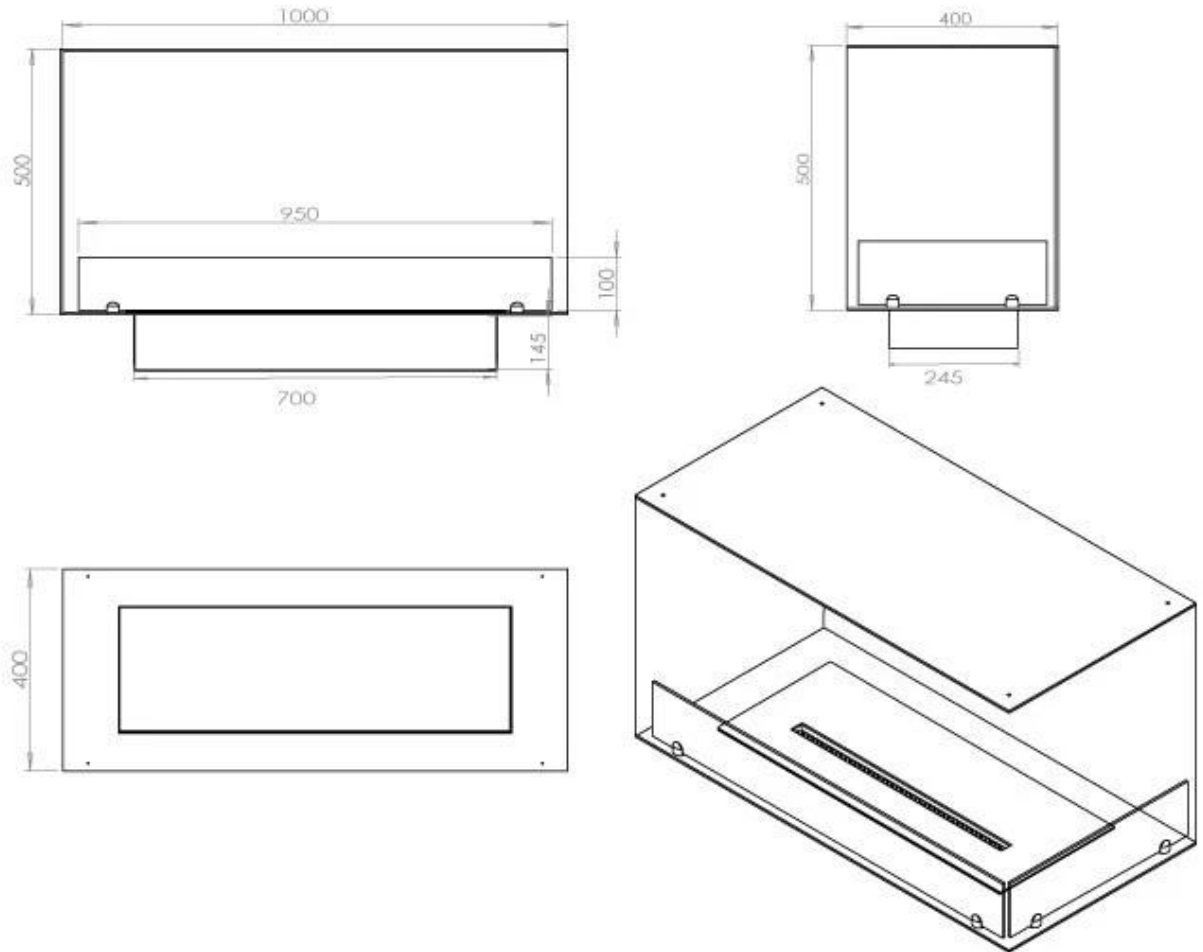

FLA 3+ 790 mm

FLA 3 790 mm

Automatic burner 700

PrimeFire 700

Superior Manual 800