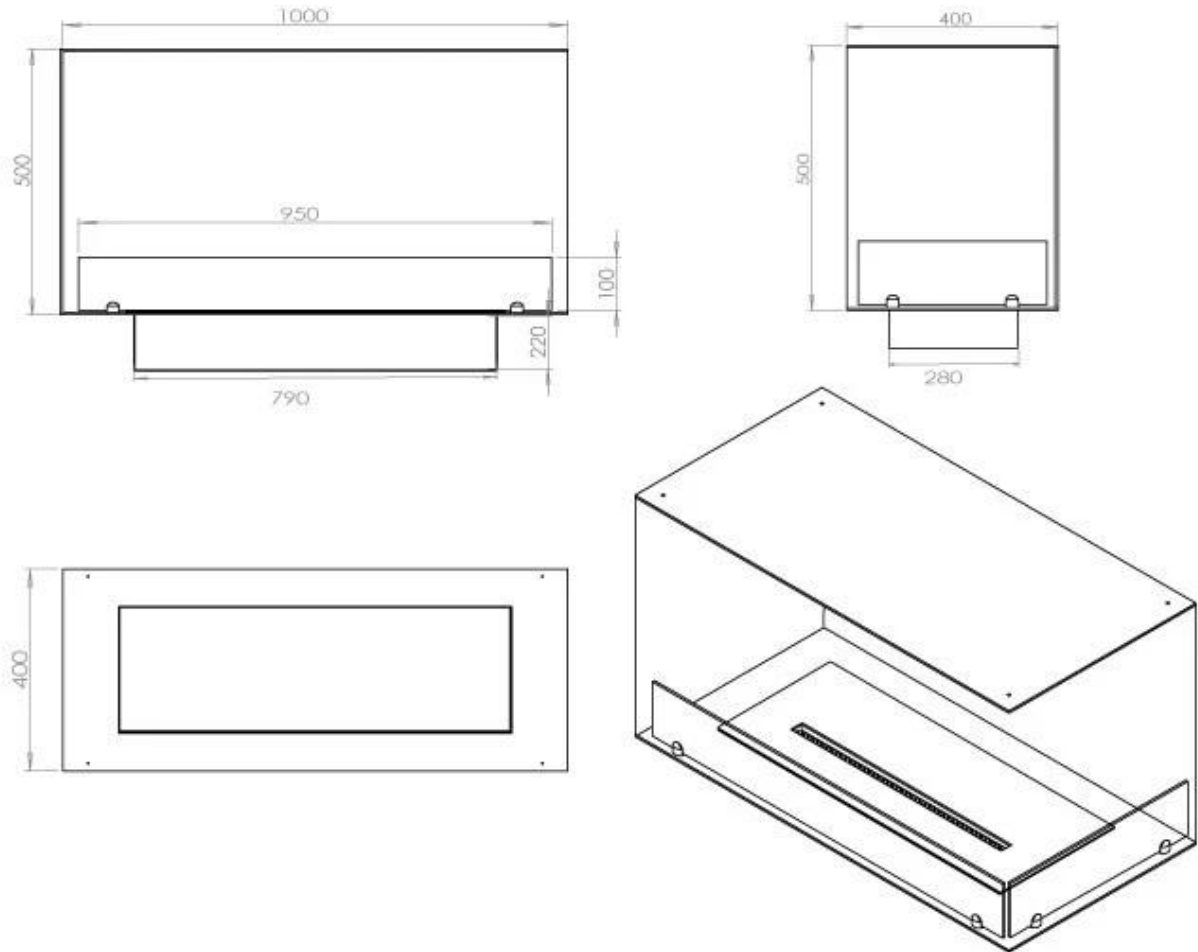

Afmeting

Lengte/breedte	100 cm
Hoogte	50 cm
Diepte	40 cm
Gewicht	30 kg

Uiterlijk

Materiaal	Staal
Staaldikte	4 mm
Kleur	Zwart
Glas inbegrepen	Ja

FLA 3+ 790 mm

FLA 3 790 mm

Automatic burner 700

PrimeFire 700