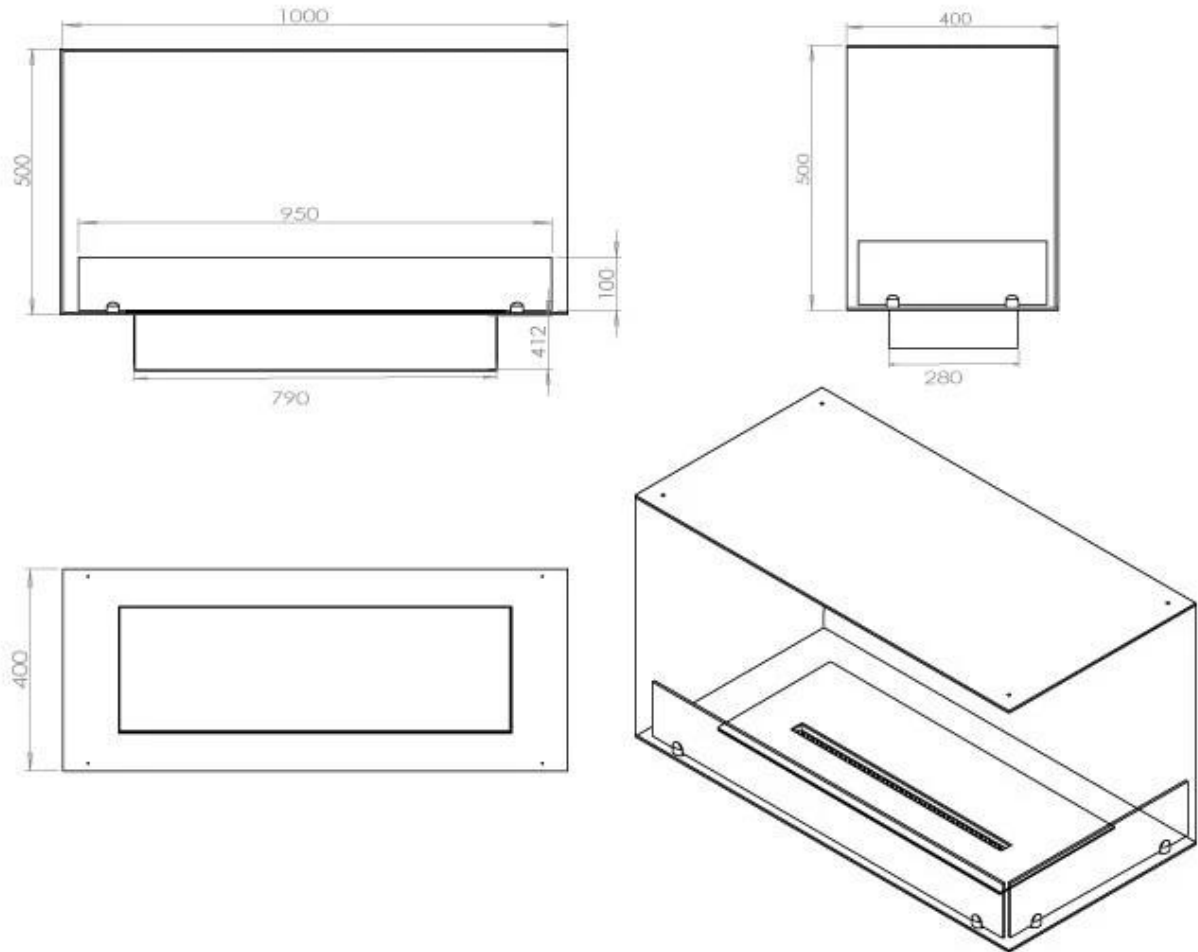

Afmeting

Lengte/breedte	100 cm
Hoogte	50 cm
Diepte	40 cm
Gewicht	30 kg

Uiterlijk

Materiaal	Staal
Staaldikte	4 mm
Kleur	Zwart
Glas inbegrepen	Ja

FLA 3+ 790 mm

FLA 3 790 mm

Automatic burner 700

PrimeFire 700