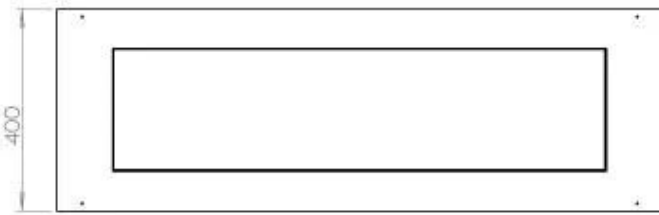

#### Afmeting

Lengte/breedte	120 cm
Hoogte	50 cm
Diepte	40 cm
Gewicht	35 kg

#### Uiterlijk

Materiaal	Staal
Staaldikte	4 mm
Kleur	Zwart
Glas inbegrepen	Ja

FLA 3+ 990 mm

FLA 3 990 mm