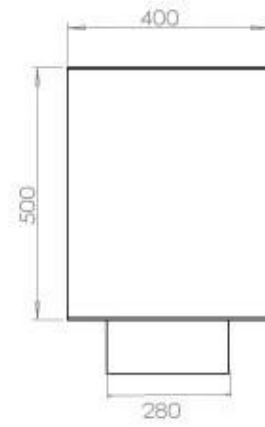

#### Afmeting

Lengte/breedte	120 cm
Hoogte	50 cm
Diepte	40 cm
Gewicht	35 kg

#### Uiterlijk

Materiaal	Staal
Staaldikte	4 mm
Kleur	Zwart
Glas inbegrepen	Ja

FLA 3+ 990 mm

FLA 3 990 mm