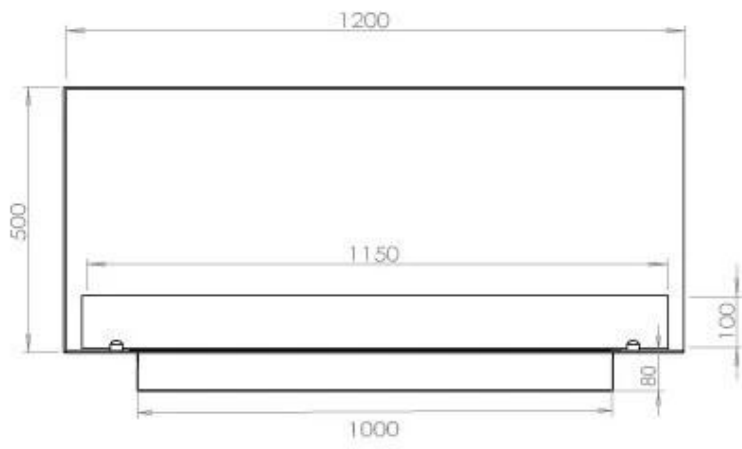

Uiterlijk

Materiaal	Staal
Staaldikte	4 mm
Kleur	Zwart
Glas inbegrepen	Ja

Type

Producttype	2-zijdige inbouw bio-ethanol haard
Brandstof	Bioethanol
Rookkanaal/schoorsteen	Niet vereist
Merk	Foco
Gebruik	Binnen
Vlamzicht	46
Garantie	2 Jaren
Aanbevolen luchtverversingsnelheid	1

Afmeting

Lengte/breedte	120 cm
Hoogte	50 cm
Diepte	40 cm
Gewicht	35 kg

Superior Manual 1000

Primefire 1000

Automatic burner 1000

FLA 3 990 mm

FLA 3+ 990 mm