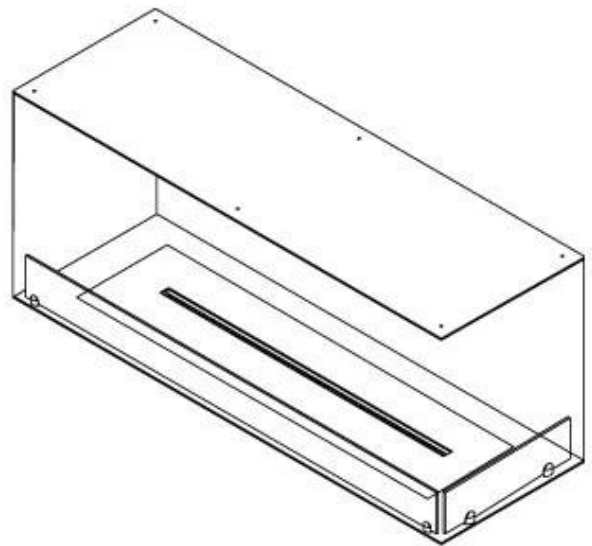

#### Afmeting

Lengte/breedte	120 cm
Hoogte	50 cm
Diepte	40 cm
Gewicht	35 kg

#### Uiterlijk

Materiaal	Staal
Staaldikte	4 mm
Kleur	Zwart
Glas inbegrepen	Ja

FLA 3+ 990 mm

FLA 3 990 mm