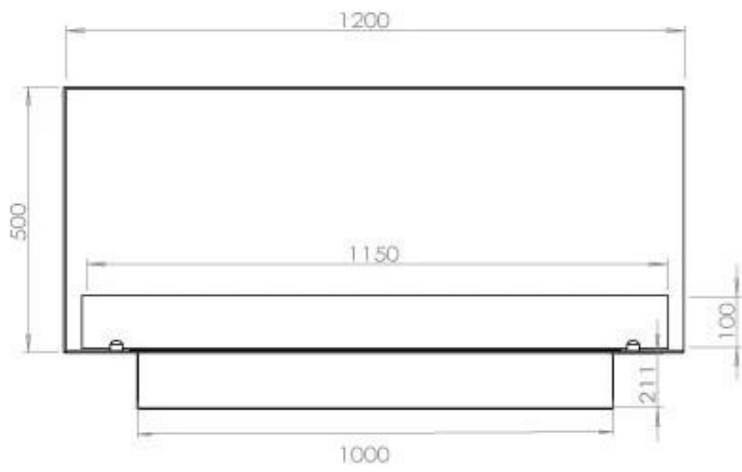

Afmeting

Lengte/breedte	120 cm
Hoogte	50 cm
Diepte	40 cm
Gewicht	35 kg

Superior Manual 1000

Primefire 1000

Automatic burner 1000

FLA 3 990 mm

FLA 3+ 990 mm