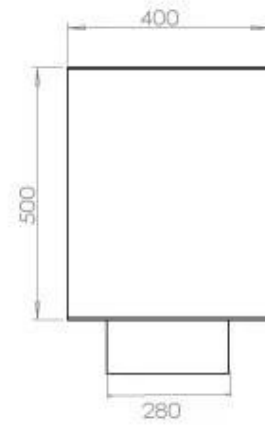

#### Afmeting

Lengte/breedte	120 cm
Hoogte	50 cm
Diepte	40 cm
Gewicht	35 kg

#### Uiterlijk

Materiaal	Staal
Staaldikte	4 mm
Kleur	Zwart
Glas inbegrepen	Ja

FLA 3+ 990 mm

FLA 3 990 mm