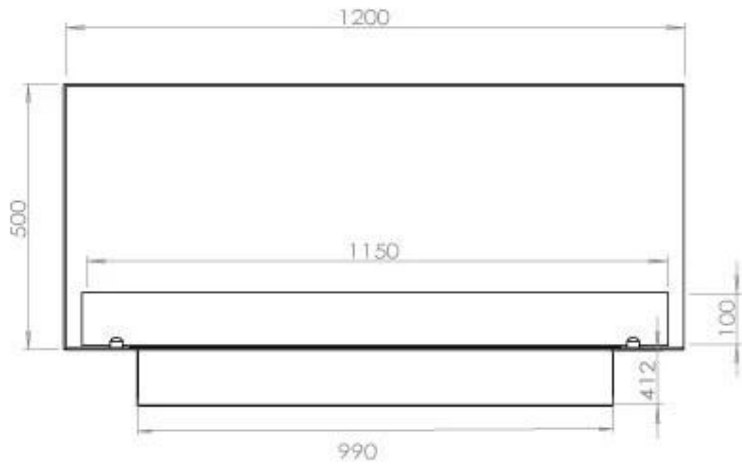

#### Afmeting

Diepte	40 cm
Gewicht	35 kg
Hoogte	50 cm
Lengte/breedte	120 cm

### **Uiterlijk**

Staaldikte	4 mm
------------	------

FLA 3+ 990 mm

FLA 3 990 mm