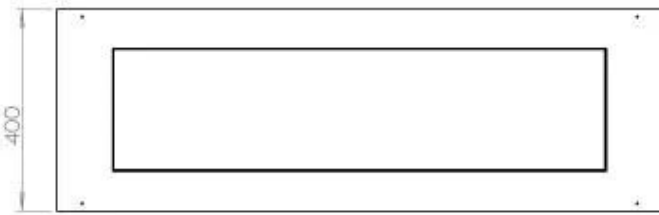

FLA 3+ 990 mm