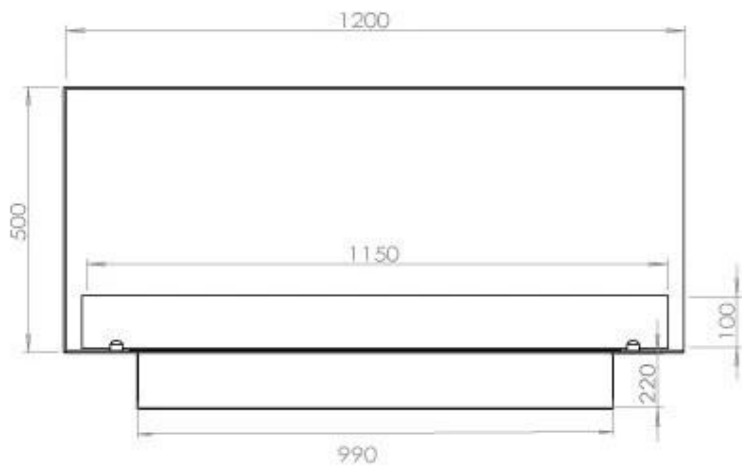

Afmeting

Lengte/breedte	120 cm
Hoogte	50 cm
Diepte	40 cm
Gewicht	35 kg

Superior Manual 1000

Primefire 1000

Automatic burner 1000

FLA 3 990 mm

FLA 3+ 990 mm