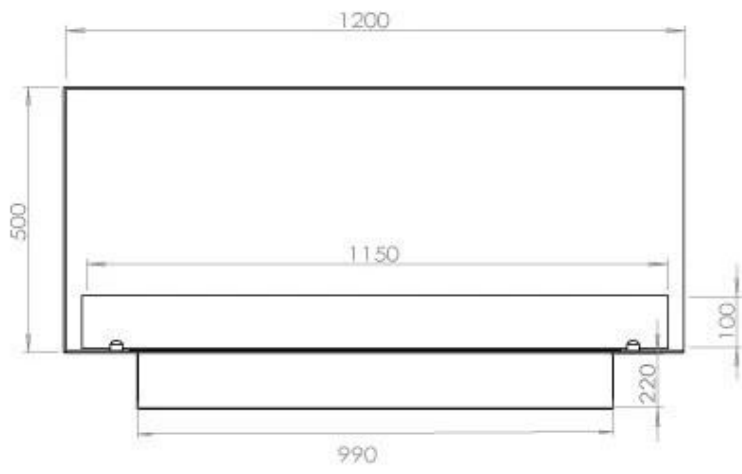

#### Afmeting

Diepte	40 cm
Gewicht	35 kg
Hoogte	50 cm
Lengte/breedte	120 cm

### **Uiterlijk**

Staaldikte	4 mm
------------	------

FLA 3+ 990 mm

FLA 3 990 mm