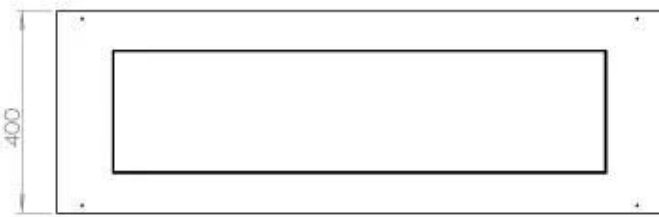

Primefire 1000