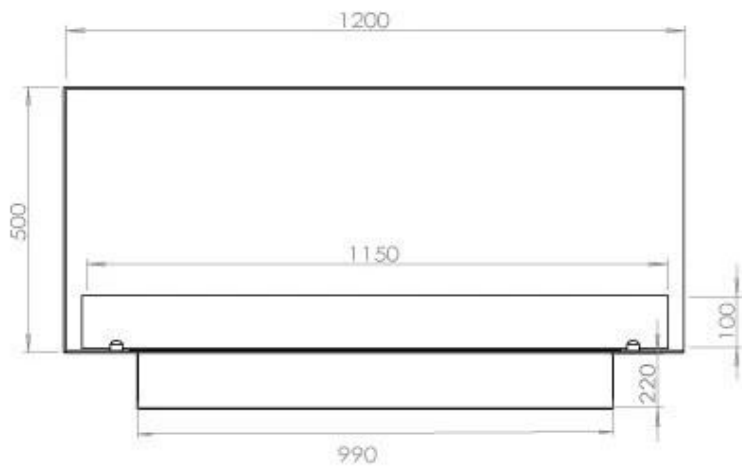

#### Afmeting

Lengte/breedte	120 cm
Hoogte	50 cm
Diepte	40 cm
Gewicht	35 kg

#### Uiterlijk

Materiaal	Staal
Staaldikte	4 mm
Kleur	Zwart
Glas inbegrepen	Ja

FLA 3+ 990 mm

FLA 3 990 mm