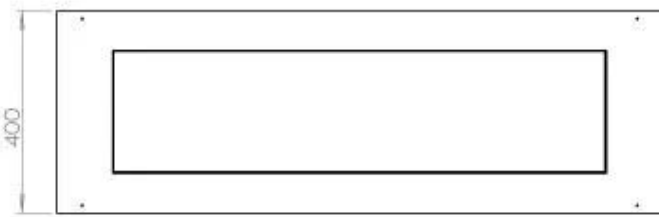

Automatic burner 1000