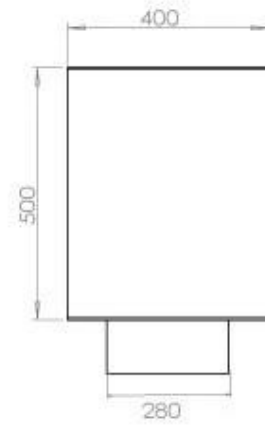

Afmeting

Lengte/breedte	120 cm
Hoogte	50 cm
Diepte	40 cm
Gewicht	35 kg

Superior Manual 1000

Primefire 1000

Automatic burner 1000

FLA 3 990 mm

FLA 3+ 990 mm