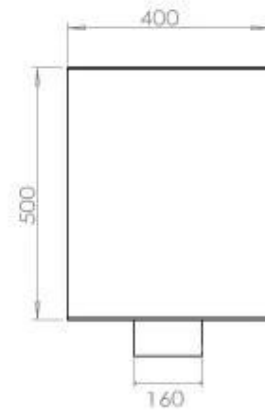

Uiterlijk

Materiaal	Staal
Staaldikte	4 mm
Kleur	Zwart
Glas inbegrepen	Ja

Type

Producttype	2-zijdige inbouw bio-ethanol haard
Brandstof	Bioethanol
Rookkanaal/schoorsteen	Niet vereist
Merk	Foco
Gebruik	Binnen
Vlamzicht	46
Garantie	2 Jaren
Aanbevolen luchtverversingsnelheid	1

Afmeting

Lengte/breedte	120 cm
Hoogte	50 cm
Diepte	40 cm
Gewicht	35 kg

Superior Manual 1000

Primefire 1000

Automatic burner 1000

FLA 3 990 mm

FLA 3+ 990 mm