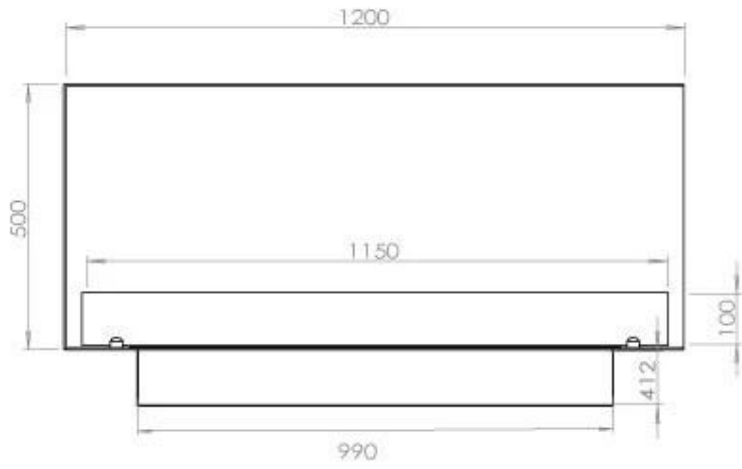

#### Afmeting

Lengte/breedte	120 cm
Hoogte	50 cm
Diepte	40 cm
Gewicht	35 kg

#### Uiterlijk

Materiaal	Staal
Staaldikte	4 mm
Kleur	Zwart
Glas inbegrepen	Ja

FLA 3+ 990 mm

FLA 3 990 mm