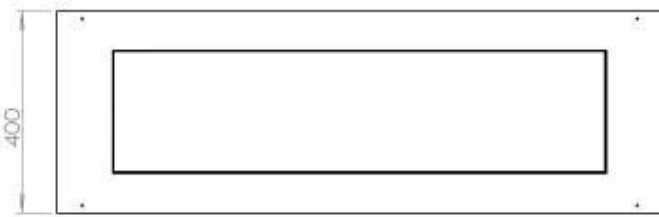

Afmeting

Lengte/breedte	120 cm
Hoogte	50 cm
Diepte	40 cm
Gewicht	35 kg

Superior Manual 1000

Primefire 1000

Automatic burner 1000

FLA 3 990 mm

FLA 3+ 990 mm