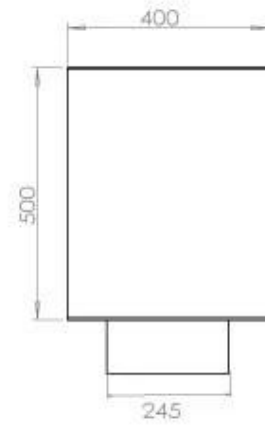

Afmeting

Lengte/breedte	120 cm
Hoogte	50 cm
Diepte	40 cm
Gewicht	35 kg

Superior Manual 1000

Primefire 1000

Automatic burner 1000

FLA 3 990 mm

FLA 3+ 990 mm