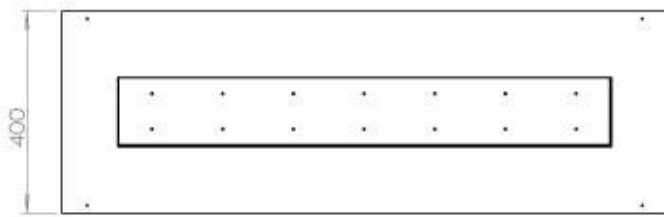

Afmeting

Lengte/breedte	120 cm
Hoogte	50 cm
Diepte	40 cm
Gewicht	35 kg

Superior Manual 1000

Primefire 1000

Automatic burner 1000

FLA 3 990 mm

FLA 3+ 990 mm