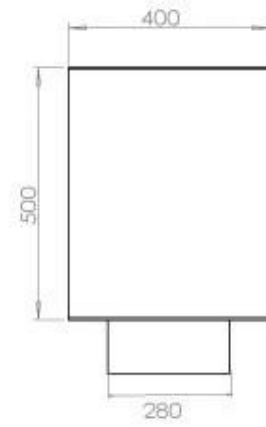

#### Afmeting

Diepte	40 cm
Gewicht	35 kg
Hoogte	50 cm
Lengte/breedte	120 cm

### **Uiterlijk**

Staaldikte	4 mm
------------	------

FLA 3+ 990 mm

FLA 3 990 mm