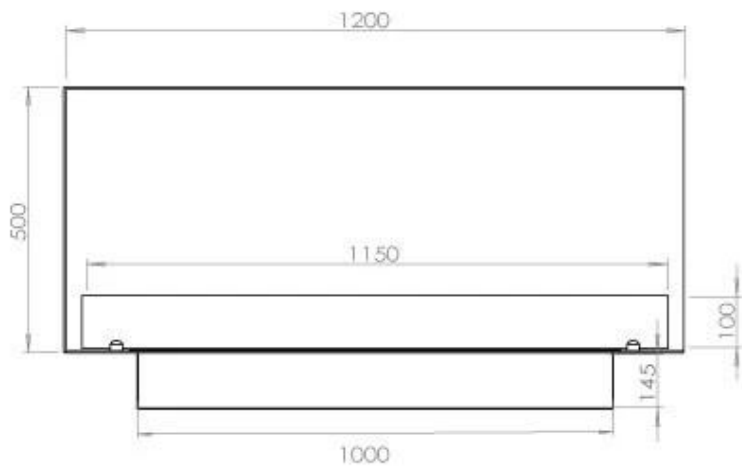

Afmeting

Lengte/breedte	120 cm
Hoogte	50 cm
Diepte	40 cm
Gewicht	35 kg

Superior Manual 1000

Primefire 1000

Automatic burner 1000

FLA 3 990 mm

FLA 3+ 990 mm