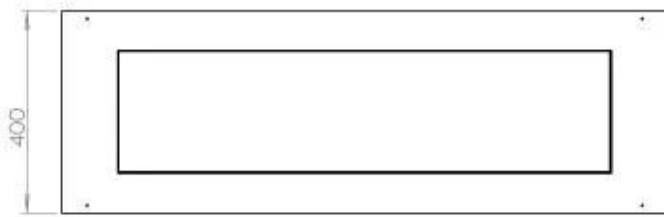

#### Afmeting

Lengte/breedte	120 cm
Hoogte	50 cm
Diepte	40 cm
Gewicht	35 kg

#### Uiterlijk

Materiaal	Staal
Staaldikte	4 mm
Kleur	Zwart
Glas inbegrepen	Ja

FLA 3+ 990 mm

FLA 3 990 mm