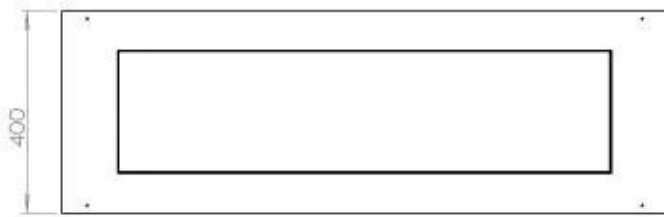

Afmeting

Lengte/breedte	120 cm
Hoogte	50 cm
Diepte	40 cm
Gewicht	35 kg

Superior Manual 1000

Primefire 1000

Automatic burner 1000

FLA 3 990 mm

FLA 3+ 990 mm