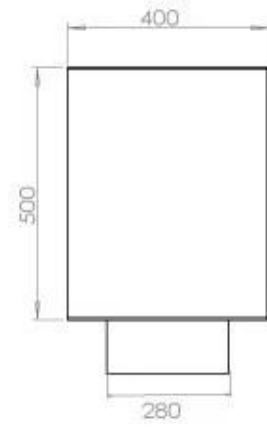

#### Afmeting

Diepte	40 cm
Gewicht	35 kg
Hoogte	50 cm
Lengte/breedte	120 cm

### **Uiterlijk**

Staaldikte	4 mm
------------	------

FLA 3+ 990 mm

FLA 3 990 mm