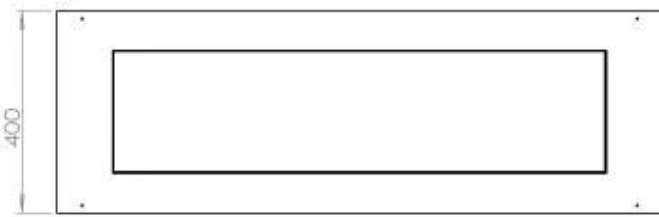

Afmeting

Lengte/breedte	120 cm
Hoogte	50 cm
Diepte	40 cm
Gewicht	35 kg

Superior Manual 1000

Primefire 1000

Automatic burner 1000

FLA 3 990 mm

FLA 3+ 990 mm