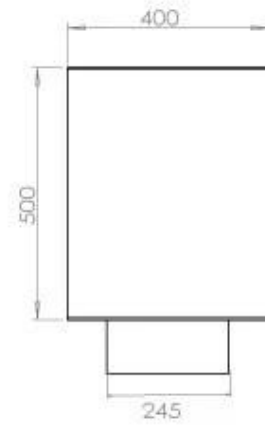

Afmeting

Lengte/breedte	120 cm
Hoogte	50 cm
Diepte	40 cm
Gewicht	35 kg

Superior Manual 1000

Primefire 1000

Automatic burner 1000

FLA 3 990 mm

FLA 3+ 990 mm