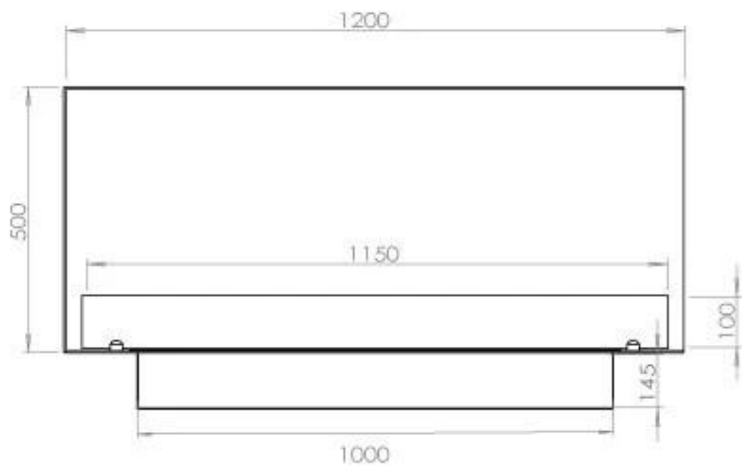

Primefire 1000