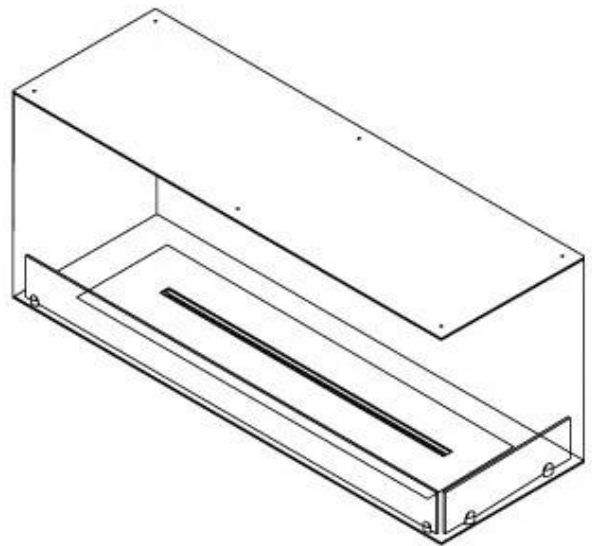

#### Afmeting

Lengte/breedte	120 cm
Hoogte	50 cm
Diepte	40 cm
Gewicht	35 kg

#### Uiterlijk

Materiaal	Staal
Staaldikte	4 mm
Kleur	Zwart
Glas inbegrepen	Ja

FLA 3+ 990 mm

FLA 3 990 mm