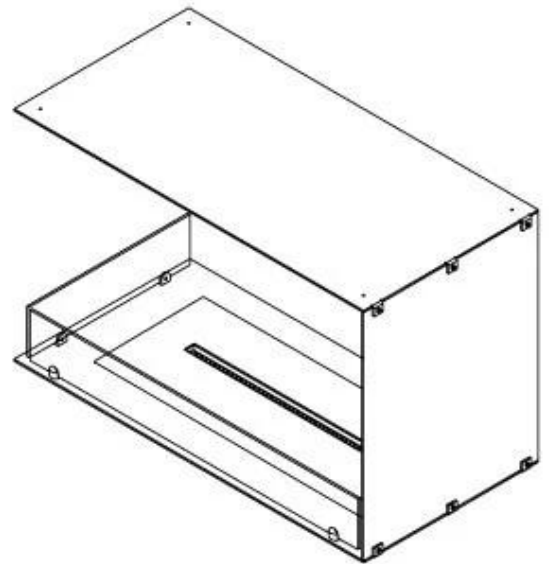

PrimeFire 700