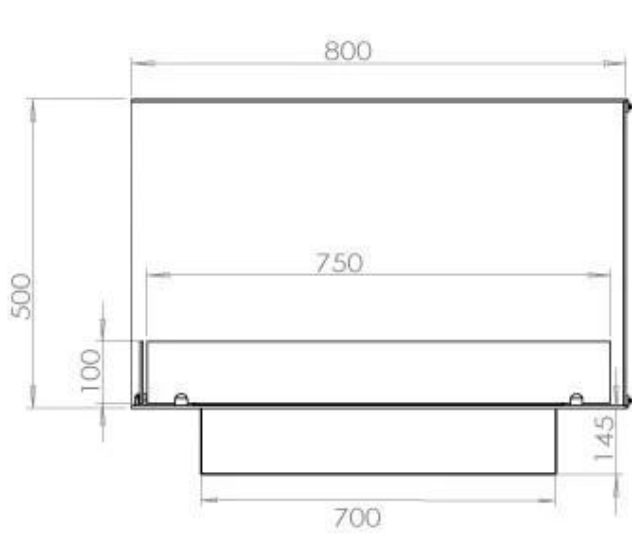

Afmeting

Lengte/breedte	80 cm
Hoogte	50 cm
Diepte	40 cm
Gewicht	25 kg

Uiterlijk

Materiaal	Staal
Staaldikte	4 mm
Kleur	Zwart
Glas inbegrepen	Ja

Automatic burner

PrimeFire 700

Superior Manual