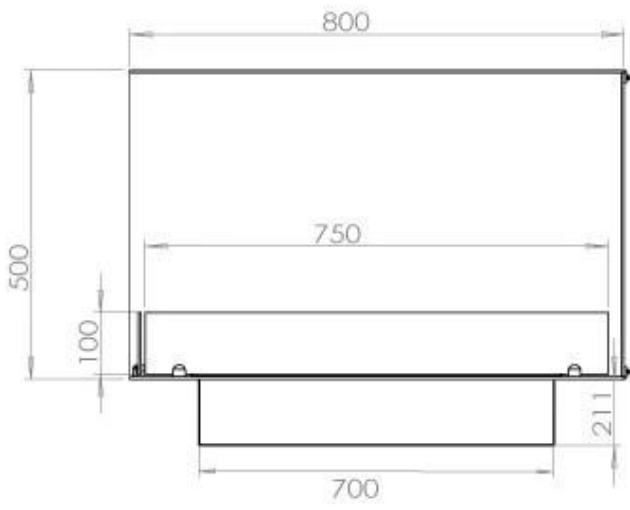

Automatic burner