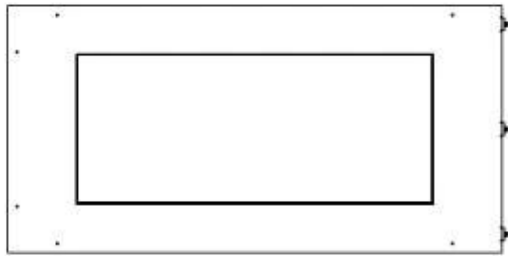

Automatic burner