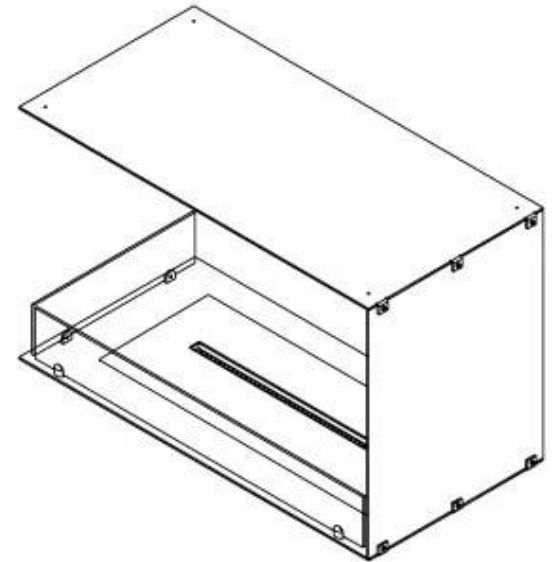

Afmeting

Lengte/breedte	80 cm
Hoogte	50 cm
Diepte	40 cm
Gewicht	25 kg

Uiterlijk

Materiaal	Staal
Staaldikte	4 mm
Kleur	Zwart
Glas inbegrepen	Ja

Automatic burner

PrimeFire 700

Superior Manual