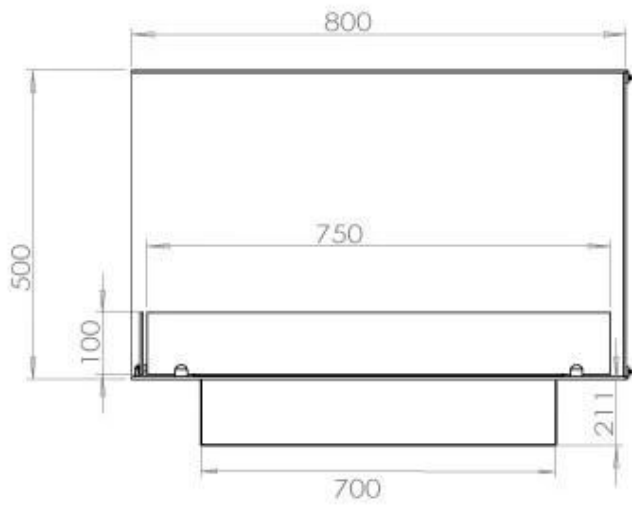

Afmeting

Lengte/breedte	80 cm
Hoogte	50 cm
Diepte	40 cm
Gewicht	25 kg

Uiterlijk

Materiaal	Staal
Staaldikte	4 mm
Kleur	Zwart
Glas inbegrepen	Ja

Automatic burner

PrimeFire 700

Superior Manual