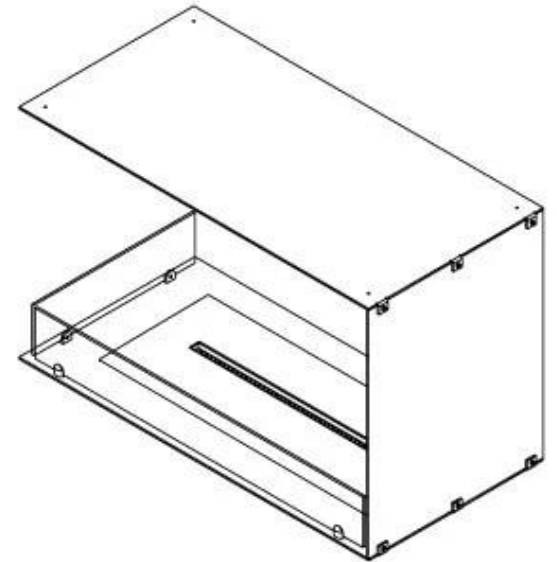

Afmeting

Lengte/breedte	80 cm
Hoogte	50 cm
Diepte	40 cm
Gewicht	25 kg

Uiterlijk

Materiaal	Staal
Staaldikte	4 mm
Kleur	Zwart
Glas inbegrepen	Ja

Automatic burner

PrimeFire 700

Superior Manual