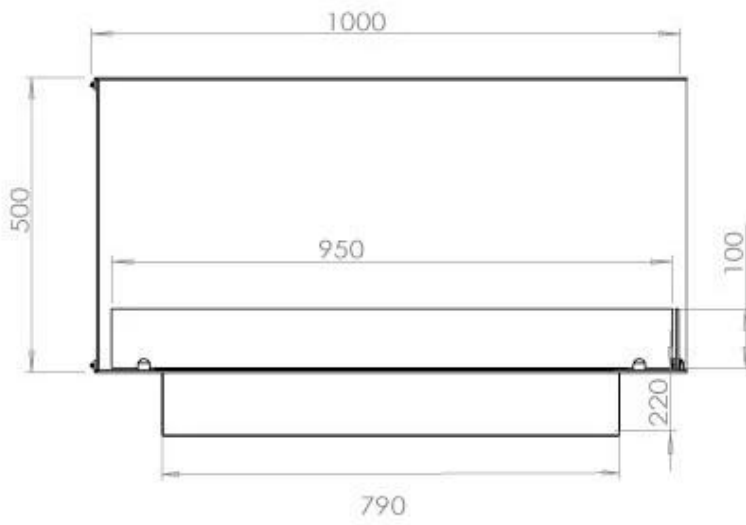

Staaldikte	4 mm
------------	------

Superior Manual

PrimeFire 700

Automatic burner 700

FLA 3 790 mm

FLA 3+ 790 mm