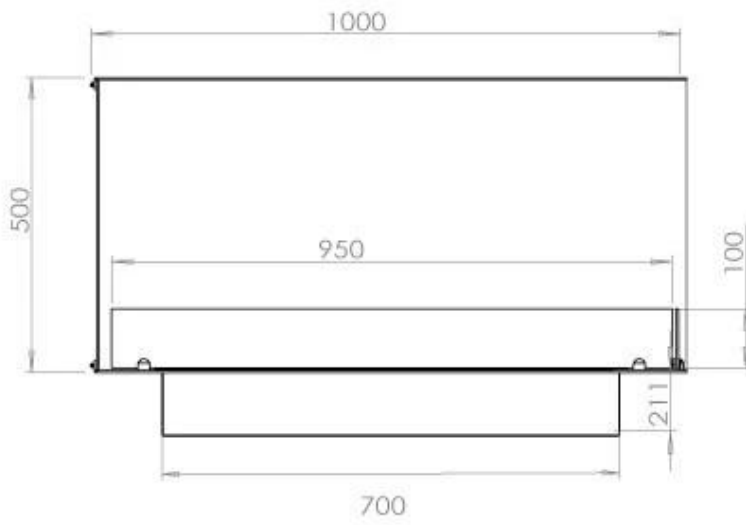

Staaldikte	4 mm
------------	------

Superior Manual

PrimeFire 700

Automatic burner 700

FLA 3 790 mm

FLA 3+ 790 mm