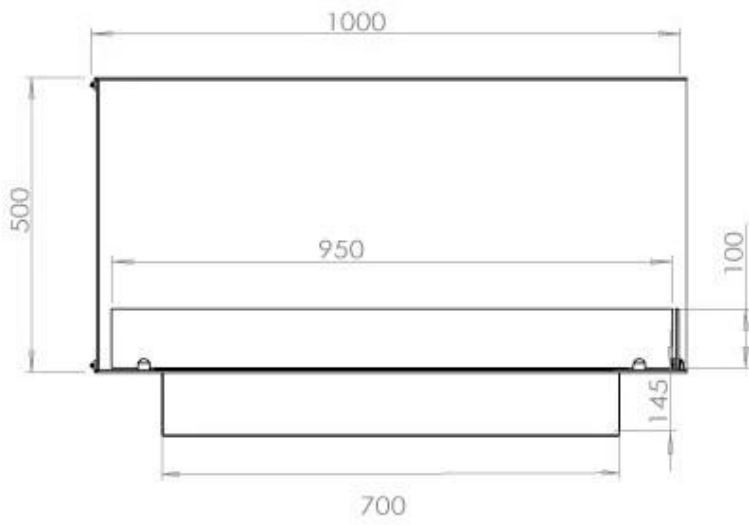

PrimeFire 700