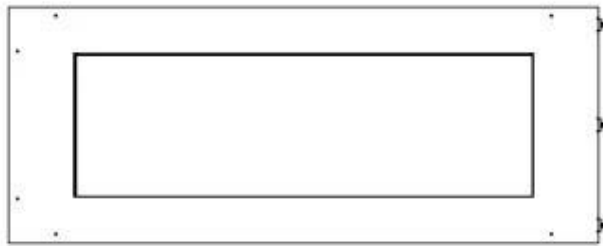

Staaldikte	4 mm
------------	------

Superior Manual

PrimeFire 700

Automatic burner 700

FLA 3 790 mm

FLA 3+ 790 mm