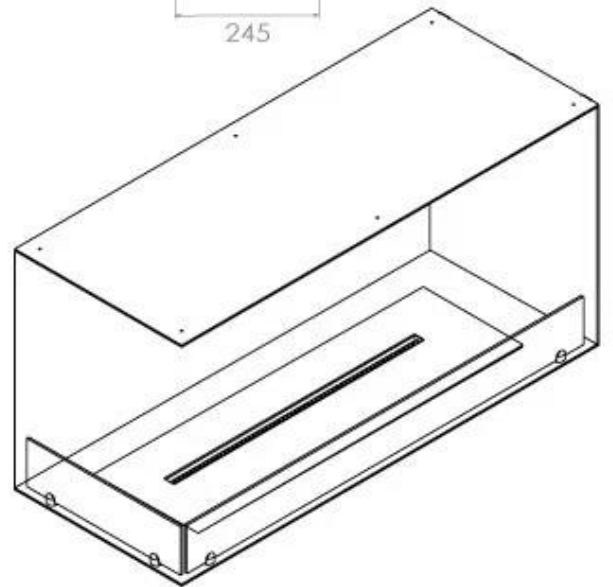

Staaldikte	4 mm
------------	------

Superior Manual

PrimeFire 700

Automatic burner 700

FLA 3 790 mm

FLA 3+ 790 mm