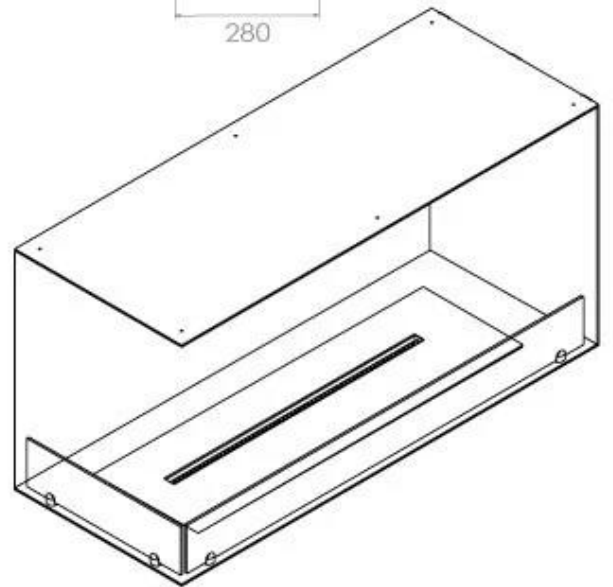

Staaldikte	4 mm
------------	------

Superior Manual

PrimeFire 700

Automatic burner 700

FLA 3 790 mm

FLA 3+ 790 mm