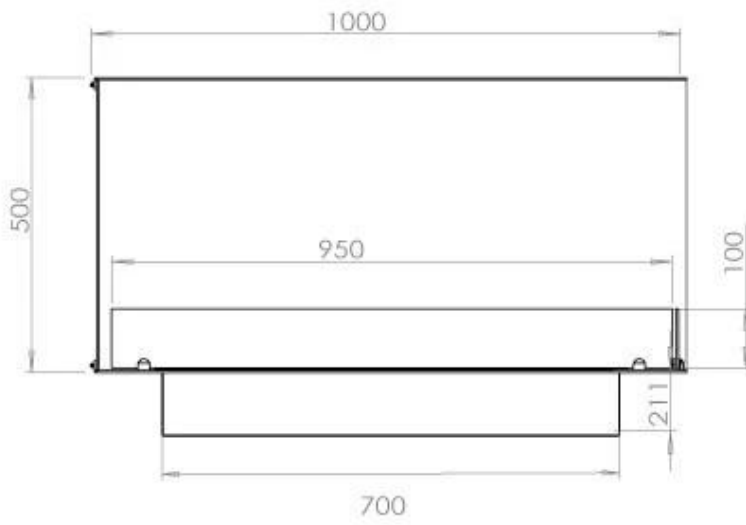

Automatic burner 700