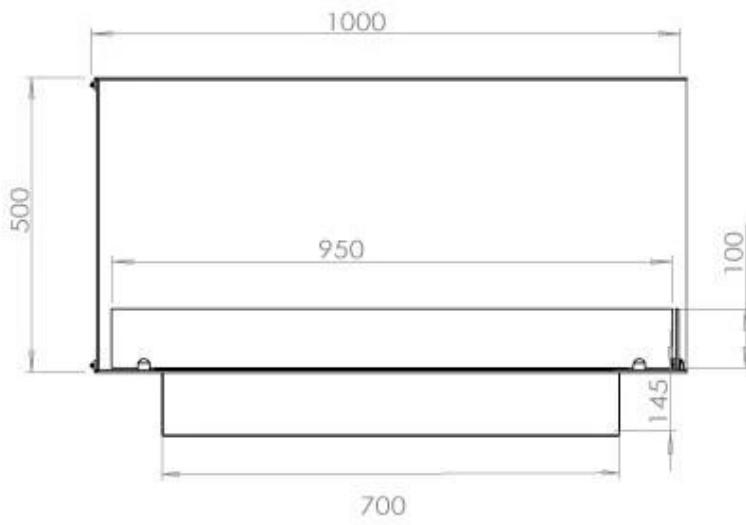

Staaldikte	4 mm
------------	------

Superior Manual

PrimeFire 700

Automatic burner 700

FLA 3 790 mm

FLA 3+ 790 mm