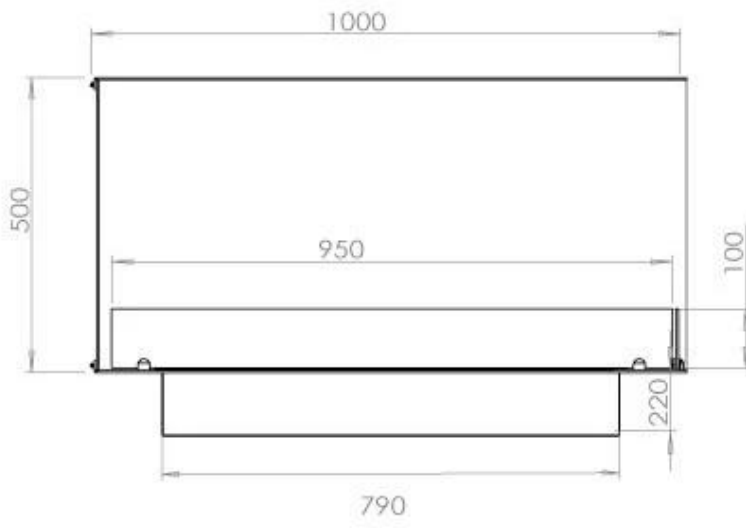

Afmeting

Lengte/breedte	100 cm
Hoogte	50 cm
Diepte	40 cm
Gewicht	30 kg

Uiterlijk

Materiaal	Staal
Staaldikte	4 mm
Kleur	Zwart
Glas inbegrepen	Ja

Type

Producttype	2-zijdige inbouw bio-ethanol haard
Brandstof	Bioethanol
Merk	Foco
Rookkanaal/schoorsteen	Niet vereist
Gebruik	Binnen
Vlamzicht	Linkerkant
Garantie	2 Jaren
Aanbevolen luchtverversingssnelheid	1

Superior Manual

PrimeFire 700

Automatic burner 700

FLA 3 790 mm

FLA 3+ 790 mm