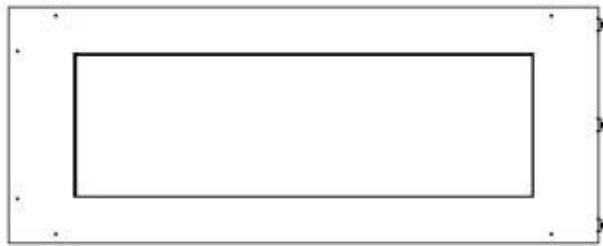

Staaldikte	4 mm
------------	------

Superior Manual

PrimeFire 700

Automatic burner 700

FLA 3 790 mm

FLA 3+ 790 mm