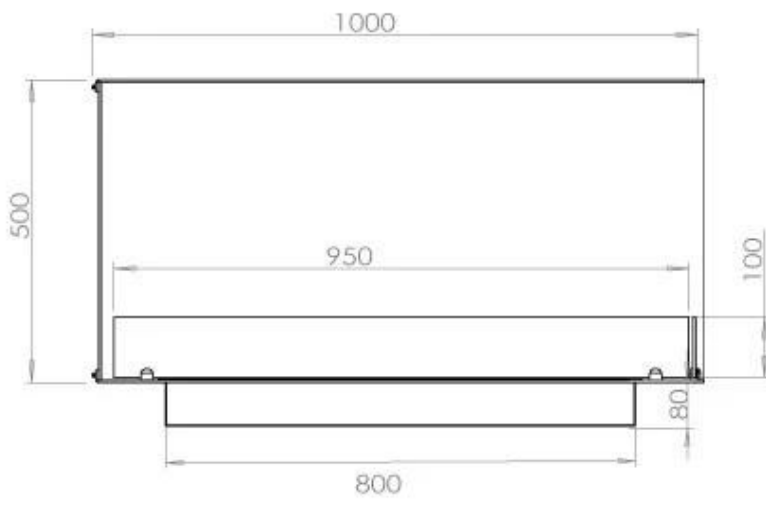

Staaldikte	4 mm
------------	------

Superior Manual

PrimeFire 700

Automatic burner 700

FLA 3 790 mm

FLA 3+ 790 mm