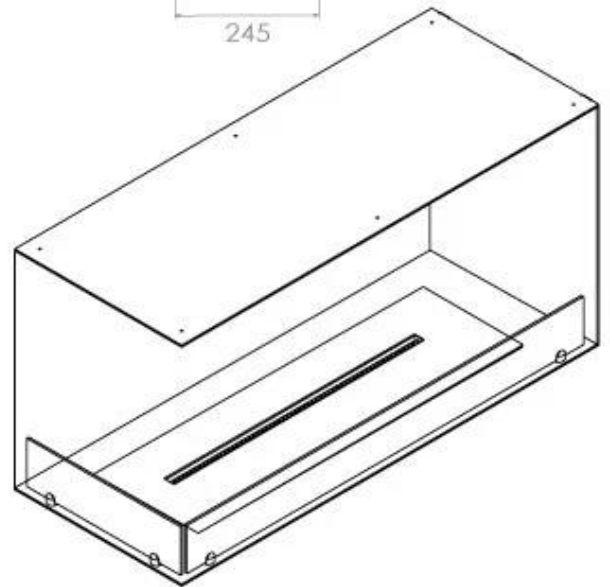

Automatic burner 700