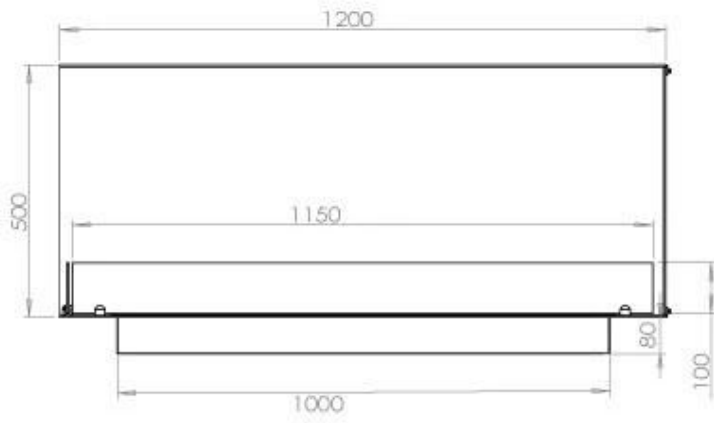

Superior Manual