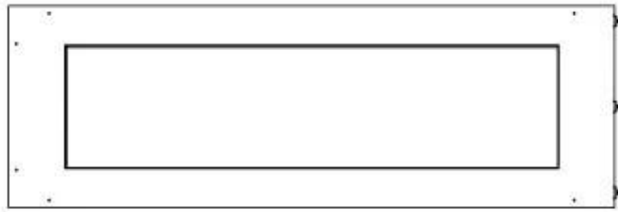

Afmeting

Lengte/breedte	120 cm
Hoogte	50 cm
Diepte	40 cm
Gewicht	35 kg

Uiterlijk

Materiaal	Staal
Staaldikte	4 mm
Kleur	Zwart
Glas inbegrepen	Ja

Superior Manual

PrimeFire 1000

Automatic burner 1000

FLA 3 990 mm