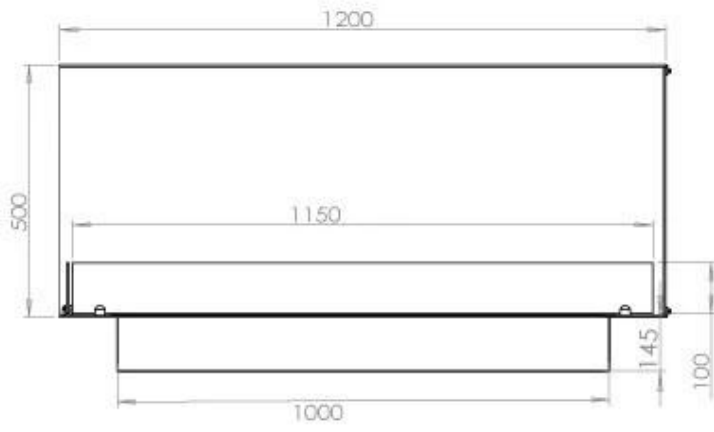

PrimeFire 1000