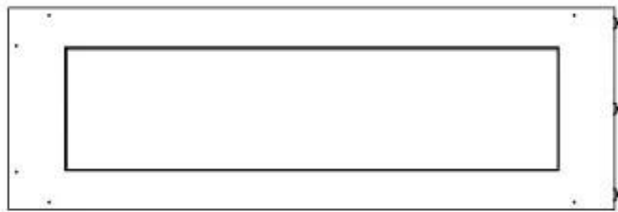

Automatic burner 1000