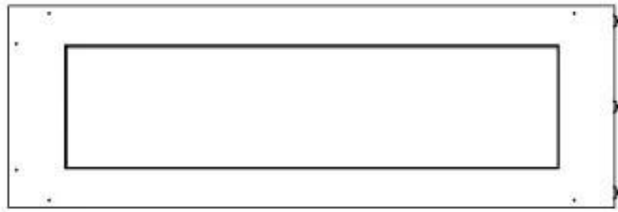

Afmeting

Lengte/breedte	120 cm
Hoogte	50 cm
Diepte	40 cm
Gewicht	35 kg

Uiterlijk

Materiaal	Staal
Staaldikte	4 mm
Kleur	Zwart
Glas inbegrepen	Ja

Superior Manual

PrimeFire 1000

Automatic burner 1000

FLA 3 990 mm