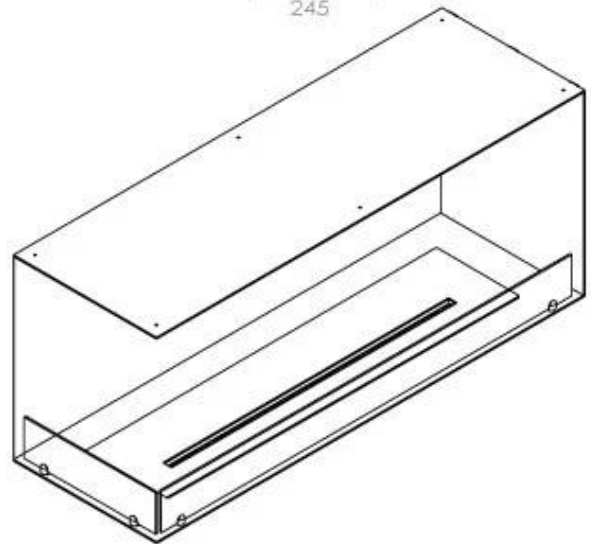

Staaldikte	4 mm
------------	------

Superior Manual

PrimeFire 1000

Automatic burner 1000

FLA 3 990 mm

FLA 3+ 990 mm