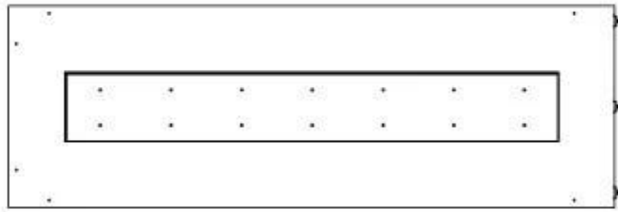

Superior Manual