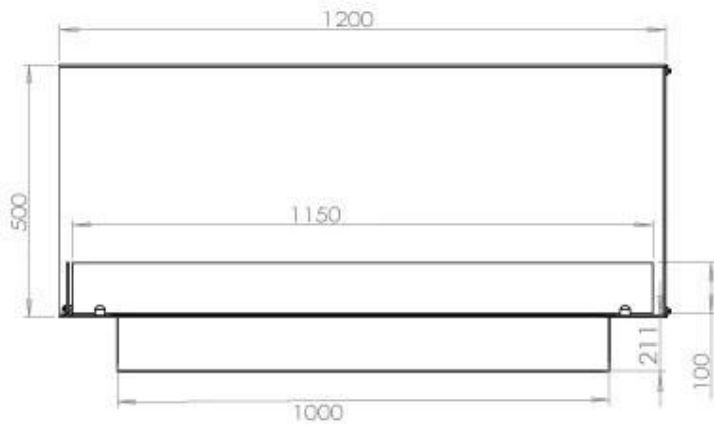

FOCO CORNER LEFT 1200

BIO-30-124

De Foco Corner Left 1200 is een inbouw bio-ethanol haard voor in een hoek van de muur, en u heeft de keuze tussen verschillende branders.

TECHNISCHE SPECIFICATIES

Brander

Minimale kamergrootte	90 m ³
Brander type	5 Liter Superior
Breedte van de vlam	85 cm
Warmteafgifte (max.)	6,2 kW
Afstandsbediening	Ja (toevoeging)
Vereist elektriciteit	Nee
Vereist elektriciteit	Ja
Verstelbaar	Ja
Controle	Afstandsbediening
Controle	Automatisch
Controle	Handmatig
Brandtijd	6 uur
Verbruik	0,87 l/uur

Afmeting

Lengte/breedte	120 cm
Hoogte	50 cm
Diepte	40 cm
Gewicht	35 kg

Uiterlijk

Materiaal	Staal
Staaldikte	4 mm
Kleur	Zwart
Glas inbegrepen	Ja

Superior Manual

PrimeFire 1000

Automatic burner 1000

FLA 3 990 mm

FLA 3+ 990 mm