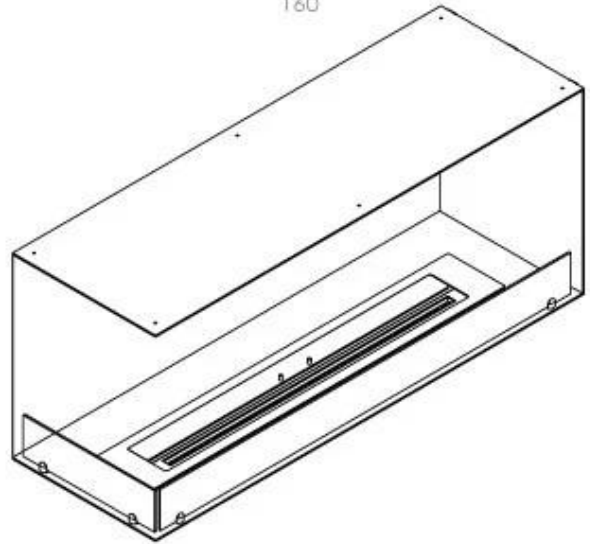

FOCO CORNER LEFT 1200

BIO-30-124

De Foco Corner Left 1200 is een inbouw bio-ethanol haard voor in een hoek van de muur, en u heeft de keuze tussen verschillende branders.

TECHNISCHE SPECIFICATIES

Brander

Minimale kamergrootte	90 m ³
Brander type	5 Liter Superior
Breedte van de vlam	85 cm
Warmteafgifte (max.)	6,2 kW
Afstandsbediening	Ja (toevoeging)
Vereist elektriciteit	Nee
Vereist elektriciteit	Ja
Verstelbaar	Ja
Controle	Afstandsbediening
Controle	Automatisch
Controle	Handmatig
Brandtijd	6 uur
Verbruik	0,87 l/uur

Afmeting

Lengte/breedte	120 cm
Hoogte	50 cm
Diepte	40 cm
Gewicht	35 kg

Uiterlijk

Materiaal	Staal
Staaldikte	4 mm
Kleur	Zwart
Glas inbegrepen	Ja

Superior Manual

PrimeFire 1000

Automatic burner 1000

FLA 3 990 mm