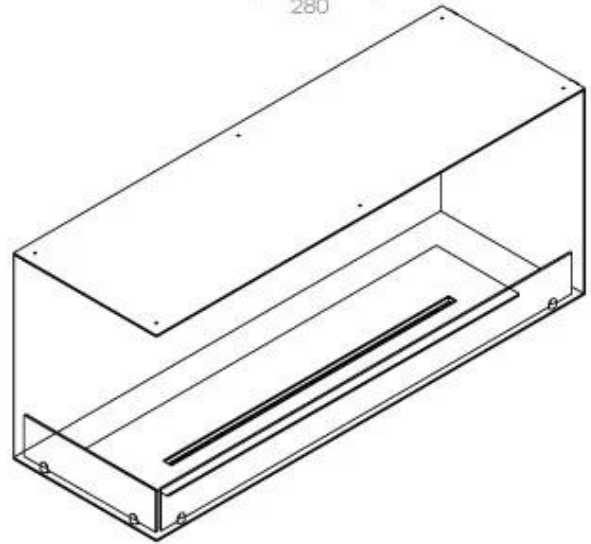

FOCO CORNER LEFT 1200

BIO-30-124

De Foco Corner Left 1200 is een inbouw bio-ethanol haard voor in een hoek van de muur, en u heeft de keuze tussen verschillende branders.

TECHNISCHE SPECIFICATIES

Brander

Minimale kamergrootte	90 m ³
Brander type	5 Liter Superior
Breedte van de vlam	85 cm
Warmteafgifte (max.)	6,2 kW
Afstandsbediening	Ja (toevoeging)
Vereist elektriciteit	Nee
Vereist elektriciteit	Ja
Verstelbaar	Ja
Controle	Afstandsbediening
Controle	Automatisch
Controle	Handmatig
Brandtijd	6 uur
Verbruik	0,87 l/uur

Afmeting

Lengte/breedte	120 cm
Hoogte	50 cm
Diepte	40 cm
Gewicht	35 kg

Uiterlijk

Materiaal	Staal
Staaldikte	4 mm
Kleur	Zwart
Glas inbegrepen	Ja

Superior Manual

PrimeFire 1000

Automatic burner 1000

FLA 3 990 mm