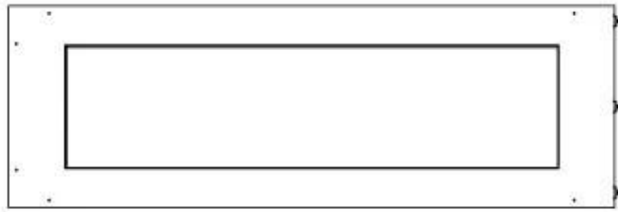

Staaldikte	4 mm
------------	------

Superior Manual

PrimeFire 1000

Automatic burner 1000

FLA 3 990 mm

FLA 3+ 990 mm