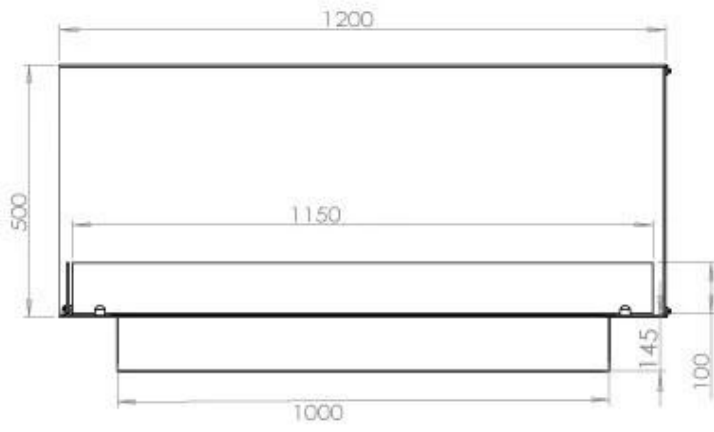

FOCO CORNER LEFT 1200

BIO-30-124

De Foco Corner Left 1200 is een inbouw bio-ethanol haard voor in een hoek van de muur, en u heeft de keuze tussen verschillende branders.

TECHNISCHE SPECIFICATIES

Brander

Minimale kamergrootte	90 m ³
Brander type	5 Liter Superior
Breedte van de vlam	85 cm
Warmteafgifte (max.)	6,2 kW
Afstandsbediening	Ja (toevoeging)
Vereist elektriciteit	Nee
Vereist elektriciteit	Ja
Verstelbaar	Ja
Controle	Afstandsbediening
Controle	Automatisch
Controle	Handmatig
Brandtijd	6 uur
Verbruik	0,87 l/uur

Afmeting

Lengte/breedte	120 cm
Hoogte	50 cm
Diepte	40 cm
Gewicht	35 kg

Uiterlijk

Materiaal	Staal
Staaldikte	4 mm
Kleur	Zwart
Glas inbegrepen	Ja

Superior Manual

PrimeFire 1000

Automatic burner 1000

FLA 3 990 mm

FLA 3+ 990 mm