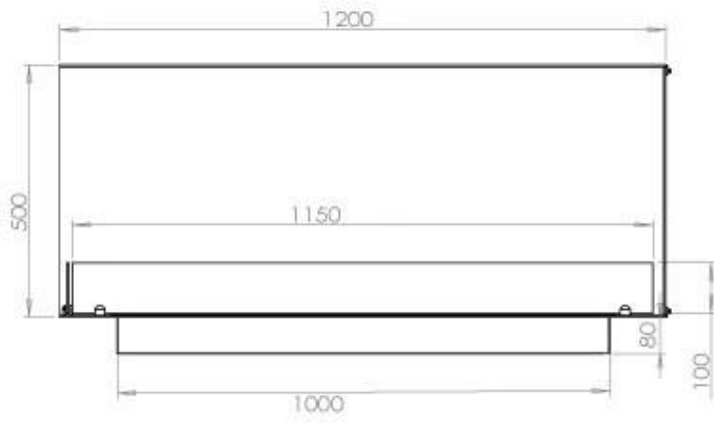

FOCO CORNER LEFT 1200

BIO-30-124

De Foco Corner Left 1200 is een inbouw bio-ethanol haard voor in een hoek van de muur, en u heeft de keuze tussen verschillende branders.

TECHNISCHE SPECIFICATIES

Brander

Minimale kamergrootte	90 m ³
Brander type	5 Liter Superior
Breedte van de vlam	85 cm
Warmteafgifte (max.)	6,2 kW
Afstandsbediening	Ja (toevoeging)
Vereist elektriciteit	Nee
Vereist elektriciteit	Ja
Verstelbaar	Ja
Controle	Afstandsbediening
Controle	Automatisch
Controle	Handmatig
Brandtijd	6 uur
Verbruik	0,87 l/uur

Afmeting

Lengte/breedte	120 cm
Hoogte	50 cm
Diepte	40 cm
Gewicht	35 kg

Uiterlijk

Materiaal	Staal
Staaldikte	4 mm
Kleur	Zwart
Glas inbegrepen	Ja

Superior Manual

PrimeFire 1000

Automatic burner 1000

FLA 3 990 mm

FLA 3+ 990 mm