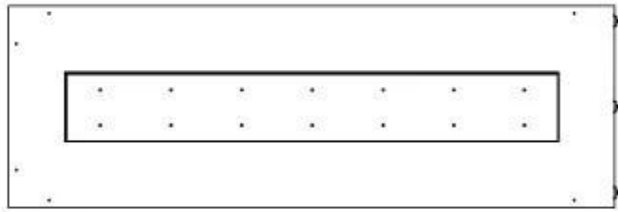

Afmeting

Lengte/breedte	120 cm
Hoogte	50 cm
Diepte	40 cm
Gewicht	35 kg

Uiterlijk

Materiaal	Staal
Staaldikte	4 mm
Kleur	Zwart
Glas inbegrepen	Ja

Superior Manual

PrimeFire 1000

Automatic burner 1000

FLA 3 990 mm