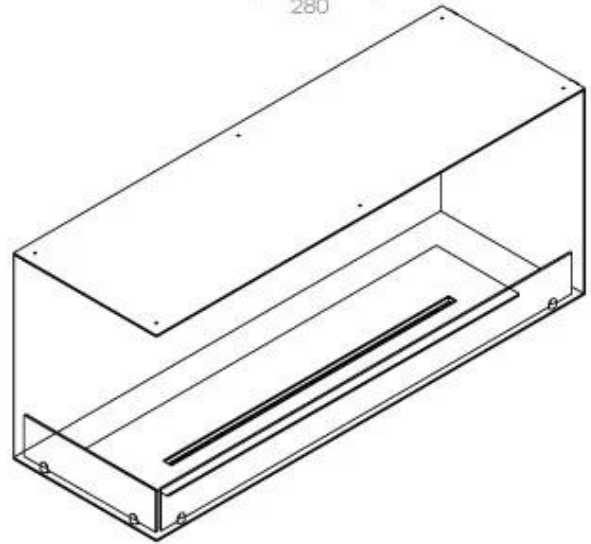

FOCO CORNER LEFT 1200

BIO-30-124

De Foco Corner Left 1200 is een inbouw bio-ethanol haard voor in een hoek van de muur, en u heeft de keuze tussen verschillende branders.

TECHNISCHE SPECIFICATIES

Brander

Verstelbaar	Ja
Controle	Afstandsbediening
Controle	Automatisch
Controle	Handmatig
Minimale kamergrootte	90 m ³
Brander model	5 Liter Superior
Breedte van de vlam	85 cm
Afstandsbediening	Ja (toevoeging)
Brandtijd tot	6 uur
Stroomvereisten	Nee
Stroomvereisten	Ja
Warmteafgifte (max.)	6,2 kW
Verbruik	0,87 l/uur

Afmeting

Lengte/breedte	120 cm
Hoogte	50 cm
Diepte	40 cm
Gewicht	35 kg

Uiterlijk

Materiaal	Staal
Staaldikte	4 mm
Kleur	Zwart
Glas inbegrepen	Ja

Type

Producttype	2-zijdige inbouw bio-ethanol haard
Brandstof	Bioethanol
Merk	Foco
Rookkanaal/schoorsteen	Niet vereist
Gebruik	Binnen
Vlamzicht	Linkerkant
Garantie	2 Jaren
Aanbevolen luchtverversingssnelheid	1

Superior Manual

PrimeFire 1000

Automatic burner 1000

FLA 3 990 mm

FLA 3+ 990 mm