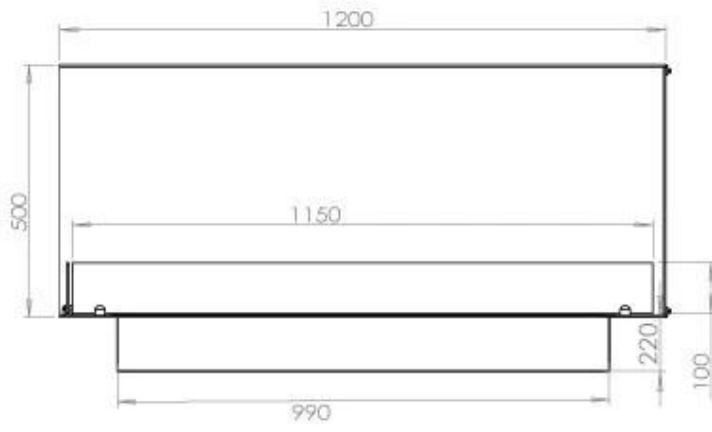

FOCO CORNER LEFT 1200

BIO-30-124

De Foco Corner Left 1200 is een inbouw bio-ethanol haard voor in een hoek van de muur, en u heeft de keuze tussen verschillende branders.

TECHNISCHE SPECIFICATIES

Brander

Minimale kamergrootte	90 m ³
Brander type	5 Liter Superior
Breedte van de vlam	85 cm
Warmteafgifte (max.)	6,2 kW
Afstandsbediening	Ja (toevoeging)
Vereist elektriciteit	Nee
Vereist elektriciteit	Ja
Verstelbaar	Ja
Controle	Afstandsbediening
Controle	Automatisch
Controle	Handmatig
Brandtijd	6 uur
Verbruik	0,87 l/uur

Afmeting

Lengte/breedte	120 cm
Hoogte	50 cm
Diepte	40 cm
Gewicht	35 kg

Uiterlijk

Materiaal	Staal
Staaldikte	4 mm
Kleur	Zwart
Glas inbegrepen	Ja

Superior Manual

PrimeFire 1000

Automatic burner 1000

FLA 3 990 mm

FLA 3+ 990 mm