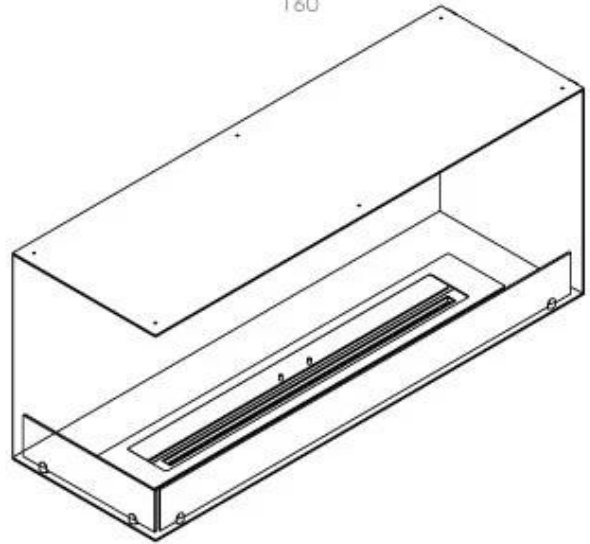

Superior Manual