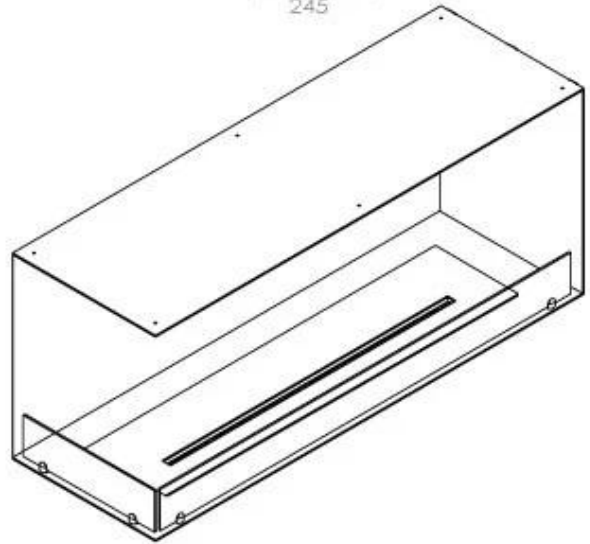

FOCO CORNER LEFT 1200

BIO-30-124

De Foco Corner Left 1200 is een inbouw bio-ethanol haard voor in een hoek van de muur, en u heeft de keuze tussen verschillende branders.

TECHNISCHE SPECIFICATIES

Brander

Minimale kamergrootte	90 m ³
Brander type	5 Liter Superior
Breedte van de vlam	85 cm
Warmteafgifte (max.)	6,2 kW
Afstandsbediening	Ja (toevoeging)
Vereist elektriciteit	Nee
Vereist elektriciteit	Ja
Verstelbaar	Ja
Controle	Afstandsbediening
Controle	Automatisch
Controle	Handmatig
Brandtijd	6 uur
Verbruik	0,87 l/uur

Afmeting

Lengte/breedte	120 cm
Hoogte	50 cm
Diepte	40 cm
Gewicht	35 kg

Uiterlijk

Materiaal	Staal
Staaldikte	4 mm
Kleur	Zwart
Glas inbegrepen	Ja

Superior Manual

PrimeFire 1000

Automatic burner 1000

FLA 3 990 mm