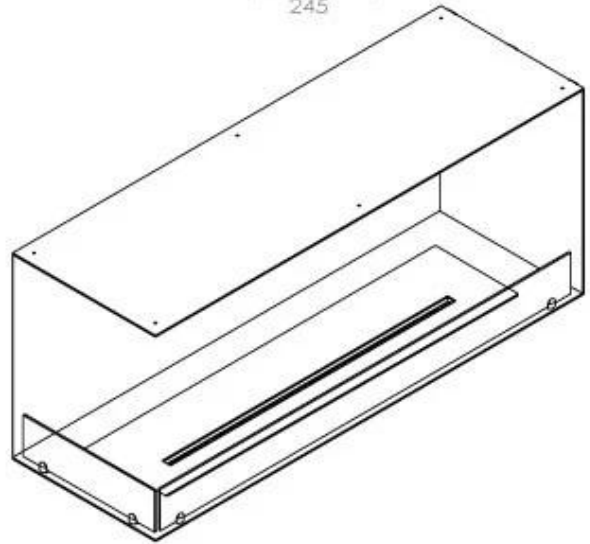

FOCO CORNER LEFT 1200

BIO-30-124

De Foco Corner Left 1200 is een inbouw bio-ethanol haard voor in een hoek van de muur, en u heeft de keuze tussen verschillende branders.

TECHNISCHE SPECIFICATIES

Brander

Minimale kamergrootte	90 m ³
Brander type	5 Liter Superior
Breedte van de vlam	85 cm
Warmteafgifte (max.)	6,2 kW
Afstandsbediening	Ja (toevoeging)
Vereist elektriciteit	Nee
Vereist elektriciteit	Ja
Verstelbaar	Ja
Controle	Afstandsbediening
Controle	Automatisch
Controle	Handmatig
Brandtijd	6 uur
Verbruik	0,87 l/uur

Afmeting

Lengte/breedte	120 cm
Hoogte	50 cm
Diepte	40 cm
Gewicht	35 kg

Uiterlijk

Materiaal	Staal
Staaldikte	4 mm
Kleur	Zwart
Glas inbegrepen	Ja

Superior Manual

PrimeFire 1000

Automatic burner 1000

FLA 3 990 mm