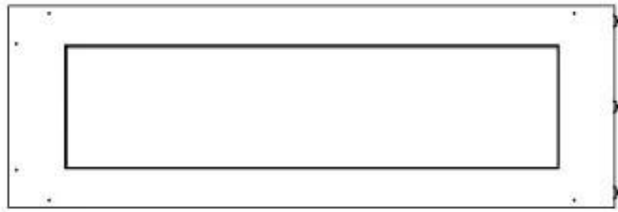

Afmeting

Lengte/breedte	120 cm
Hoogte	50 cm
Diepte	40 cm
Gewicht	35 kg

Uiterlijk

Materiaal	Staal
Staaldikte	4 mm
Kleur	Zwart
Glas inbegrepen	Ja

Superior Manual

PrimeFire 1000

Automatic burner 1000

FLA 3 990 mm