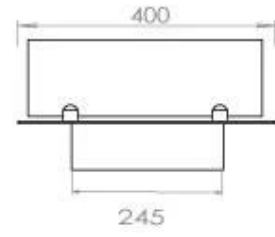

Automatic burner 700