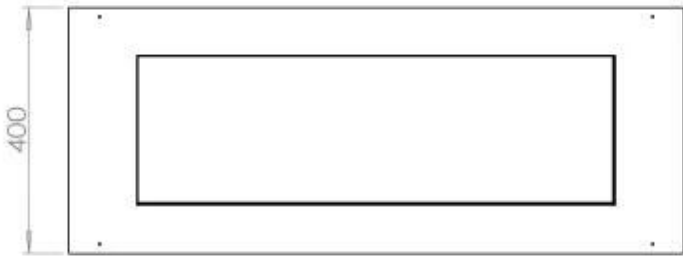

PrimeFire 700