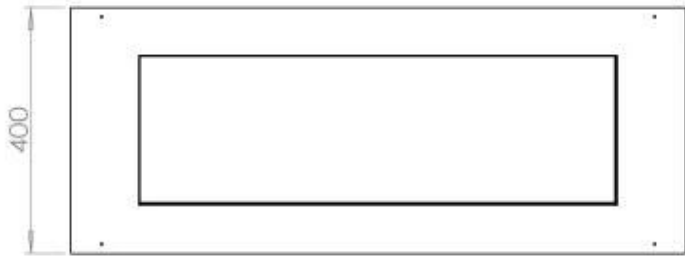

Automatic burner 700