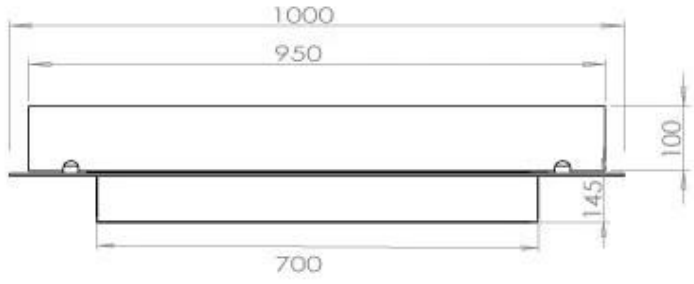

PrimeFire 700