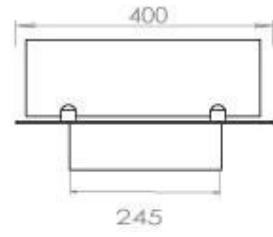

PrimeFire 700