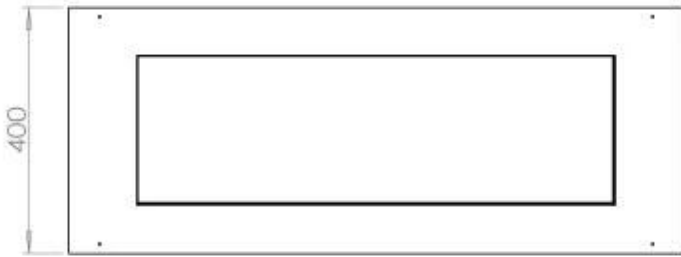

Automatic burner 700