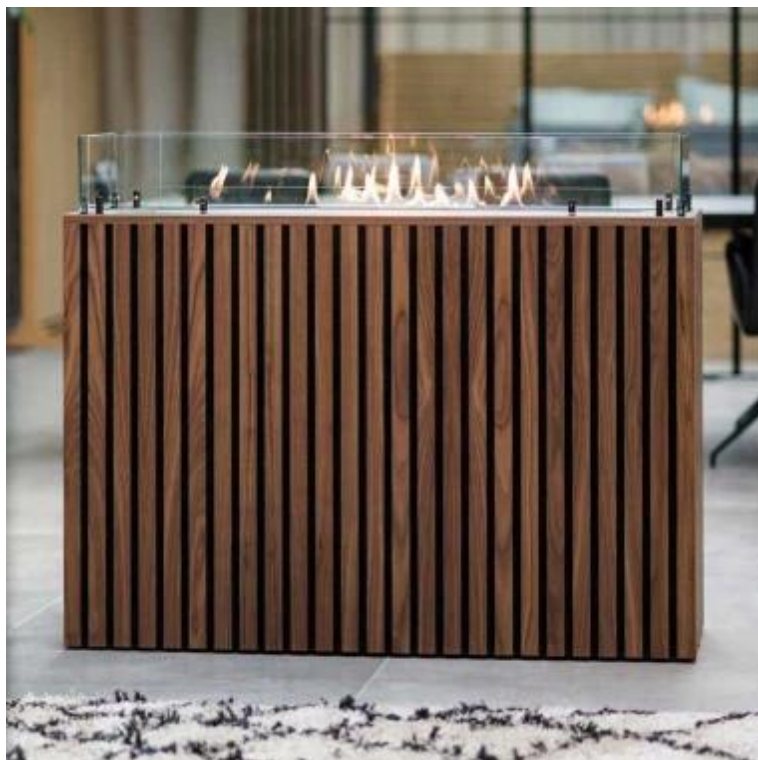

FOCO FREE 1000

BIO-30-126

De Foco Free 1000 is een bioethanol haard met vier open zijkanten en een open bovenkant. Deze haard is perfect voor een creatieve doe-het-zelver en u kan kiezen tussen verschillende branders.

TECHNISCHE SPECIFICATIES

Brander

Controle	Afstandsbediening
Controle	Automatisch
Controle	Handmatig
Minimale kamergrootte	80 m³
Verstelbaar	Ja
Brander model	4 Liter Superior
Breedte van de vlam	60 cm
Brandtijd tot	6,5 uur
Afstandsbediening	Ja (toevoeging)
Stroomvereisten	Nee
Stroomvereisten	Ja
Warmteafgifte (max.)	4,4 kW
Verbruik	0,46 l/uur

Uiterlijk

Materiaal	Staal
Staaldikte	4 mm
Kleur	Zwart
Glas inbegrepen	Ja

Type

Producttype	4-zijdige inbouw bio-ethanolhaard
Brandstof	Bioethanol
Rookkanaal/schoorsteen	Niet vereist
Merk	Foco
Gebruik	Binnen
Vlamzicht	44,1
Garantie	2 Jaren
Aanbevolen luchtverversingsnelheid	1

Afmeting

Lengte/breedte	100 cm
Diepte	40 cm
Gewicht	30 kg