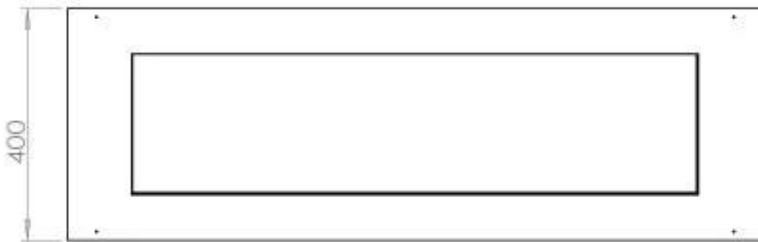

Type

Aanbevolen luchtverversingssnelheid	1
--	---

Uiterlijk

Glas inbegrepen	Ja
Kleur	Zwart
Materiaal	Staal

Uiterlijk

Staaldikte	4 mm
------------	------

FLA 3+ 990 mm

FLA 3 990 mm