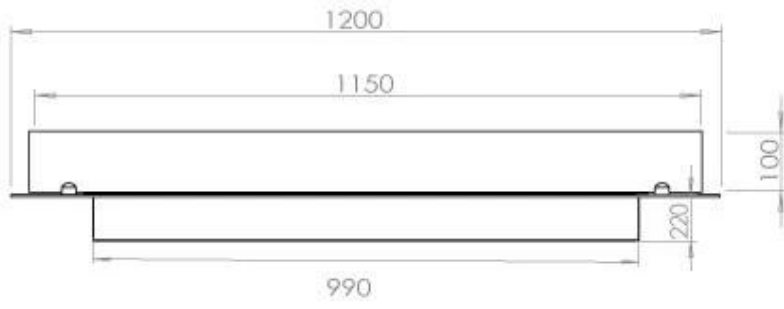

#### Afmeting

Lengte/breedte	120 cm
Diepte	40 cm
Gewicht	20 kg

FLA 3+ 990 mm

FLA 3 990 mm

Automatic burner 1000