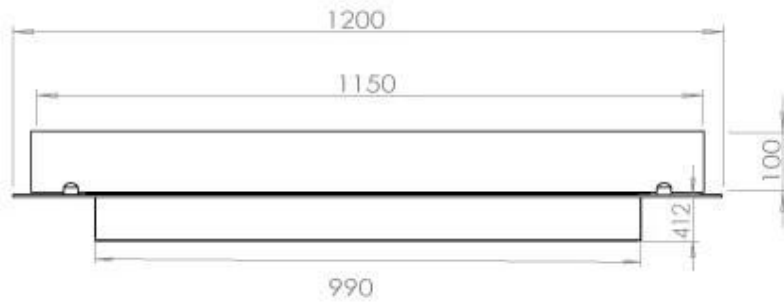

TECHNISCHE SPECIFICATIES

Afmeting

Diepte	40 cm
Gewicht	20 kg
Lengte/breedte	120 cm

Brander

Afstandsbediening	Ja (toevoeging)
Brander type	5 Liter Superior
Brandtijd	6 uur
Controle	Afstandsbediening
Controle	Automatisch
Controle	Manuel
Minimale kamergrootte	90 m ³
Verbruik	0,87 l/uur
Vereist elektriciteit	Ja
Vereist elektriciteit	Nee
Verstelbaar	Ja
Vlam lengte	85 cm
Warmteafgifte (max.)	6,2 kW
Brandstof	Bioethanol

Type

Aanbevolen luchtverversingssnelheid	1
--	---

Uiterlijk

Glas inbegrepen	Ja
Kleur	Zwart
Materiaal	Staal

Uiterlijk

Staaldikte	4 mm
------------	------

FLA 3+ 990 mm

FLA 3 990 mm