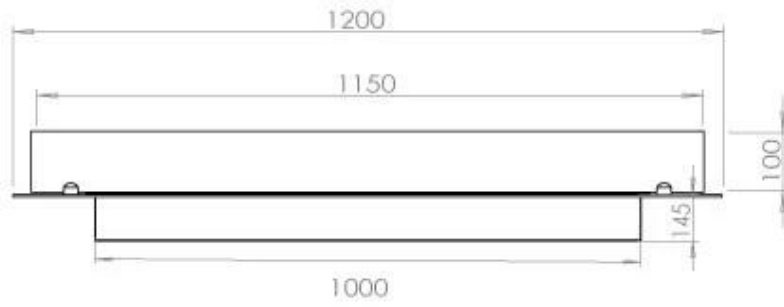

PrimeFire 1000