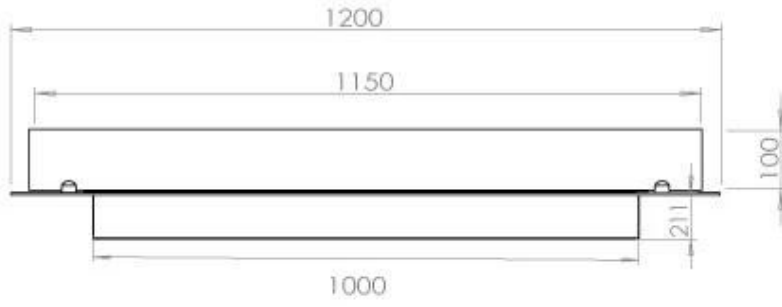

Automatic burner 1000