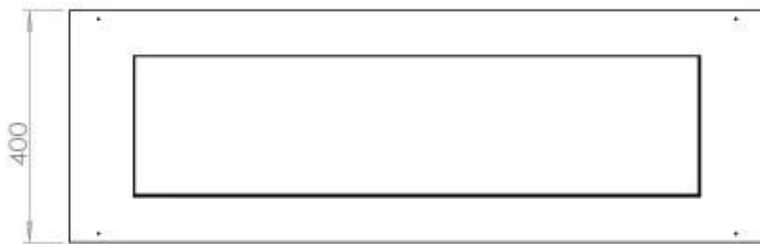

PrimeFire 1000