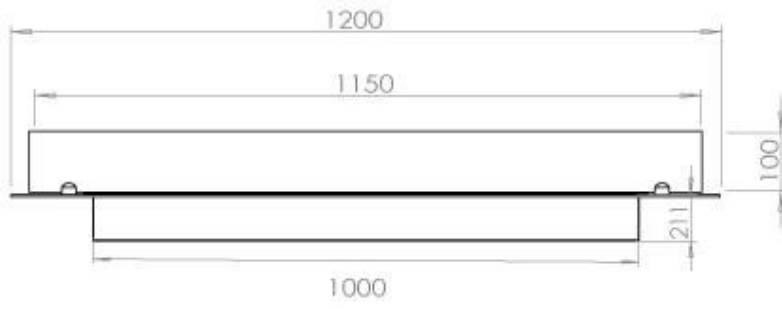

#### Afmeting

Lengte/breedte	120 cm
Diepte	40 cm
Gewicht	20 kg

FLA 3+ 990 mm

FLA 3 990 mm

Automatic burner 1000