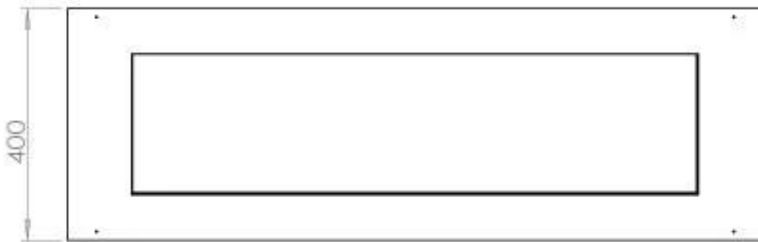

#### Afmeting

Lengte/breedte	120 cm
Diepte	40 cm
Gewicht	20 kg

FLA 3+ 990 mm

FLA 3 990 mm

Automatic burner 1000