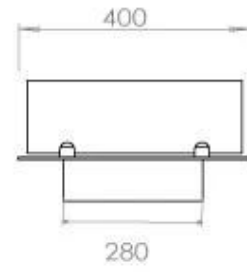

Type

Aanbevolen luchtverversingssnelheid	1
--	---

Uiterlijk

Glas inbegrepen	Ja
Kleur	Zwart
Materiaal	Staal

Uiterlijk

Staaldikte	4 mm
------------	------

FLA 3+ 990 mm

FLA 3 990 mm