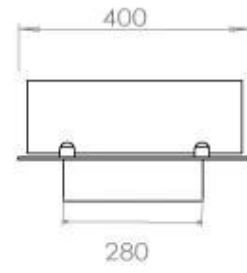

#### Afmeting

Lengte/breedte	120 cm
Diepte	40 cm
Gewicht	20 kg

FLA 3+ 990 mm

FLA 3 990 mm

Automatic burner 1000