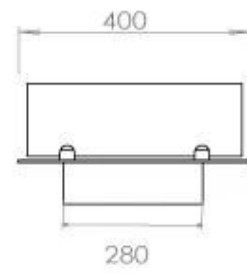

TECHNISCHE SPECIFICATIES

Afmeting

Diepte	40 cm
Gewicht	20 kg
Lengte/breedte	120 cm

Brander

Afstandsbediening	Ja (toevoeging)
Brander type	5 Liter Superior
Brandtijd	6 uur
Controle	Afstandsbediening
Controle	Automatisch
Controle	Manuel
Minimale kamergrootte	90 m ³
Verbruik	0,87 l/uur
Vereist elektriciteit	Ja
Vereist elektriciteit	Nee
Verstelbaar	Ja
Vlam lengte	85 cm
Warmteafgifte (max.)	6,2 kW
Brandstof	Bioethanol

Type

Aanbevolen luchtverversingssnelheid	1
--	---

Uiterlijk

Glas inbegrepen	Ja
Kleur	Zwart
Materiaal	Staal

Uiterlijk

Staaldikte	4 mm
------------	------

FLA 3+ 990 mm

FLA 3 990 mm