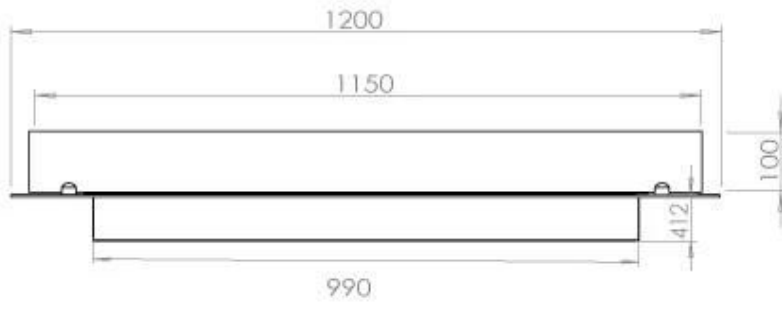

#### Afmeting

Lengte/breedte	120 cm
Diepte	40 cm
Gewicht	20 kg

FLA 3+ 990 mm

FLA 3 990 mm

Automatic burner 1000