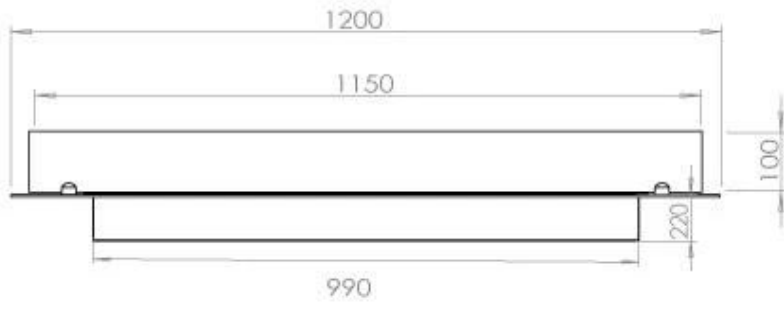

TECHNISCHE SPECIFICATIES

Afmeting

Diepte	40 cm
Gewicht	20 kg
Lengte/breedte	120 cm

Brander

Afstandsbediening	Ja (toevoeging)
Brander type	5 Liter Superior
Brandtijd	6 uur
Controle	Afstandsbediening
Controle	Automatisch
Controle	Manuel
Minimale kamergrootte	90 m ³
Verbruik	0,87 l/uur
Vereist elektriciteit	Ja
Vereist elektriciteit	Nee
Verstelbaar	Ja
Vlam lengte	85 cm
Warmteafgifte (max.)	6,2 kW
Brandstof	Bioethanol

Type

Aanbevolen luchtverversingssnelheid	1
--	---

Uiterlijk

Glas inbegrepen	Ja
Kleur	Zwart
Materiaal	Staal

Uiterlijk

Staaldikte	4 mm
------------	------

FLA 3+ 990 mm

FLA 3 990 mm