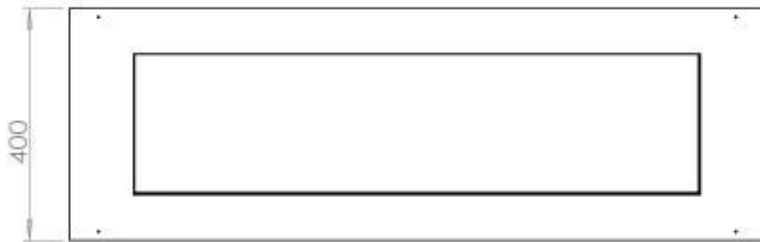

#### Afmeting

Lengte/breedte	120 cm
Diepte	40 cm
Gewicht	20 kg

FLA 3+ 990 mm

FLA 3 990 mm

Automatic burner 1000