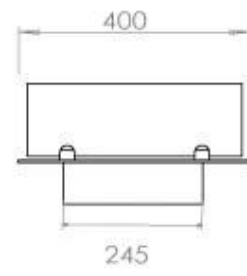

PrimeFire 1000