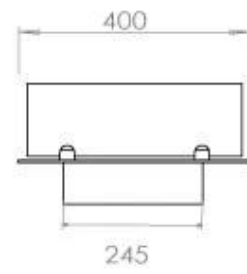

PrimeFire 1000