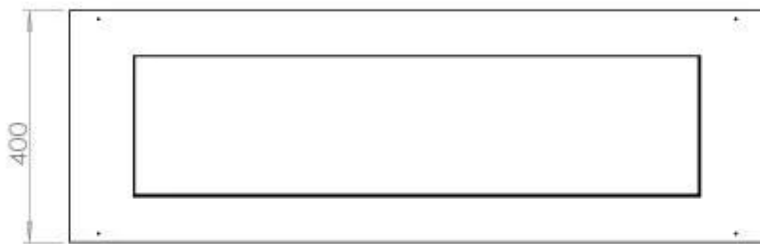

Type

Aanbevolen luchtverversingssnelheid	1
--	---

Uiterlijk

Glas inbegrepen	Ja
Kleur	Zwart
Materiaal	Staal

Uiterlijk

Staaldikte	4 mm
------------	------

FLA 3+ 990 mm

FLA 3 990 mm