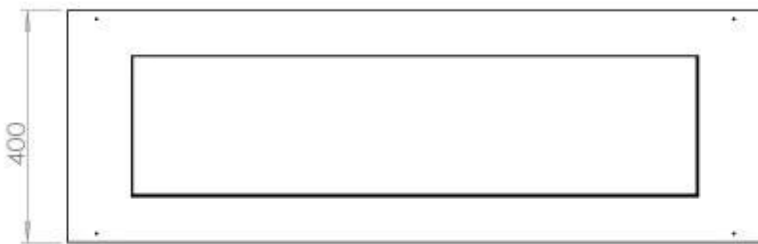

#### Afmeting

Lengte/breedte	120 cm
Diepte	40 cm
Gewicht	20 kg

FLA 3+ 990 mm

FLA 3 990 mm

Automatic burner 1000