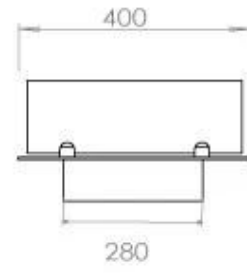

#### Afmeting

Lengte/breedte	120 cm
Diepte	40 cm
Gewicht	20 kg

FLA 3+ 990 mm

FLA 3 990 mm

Automatic burner 1000