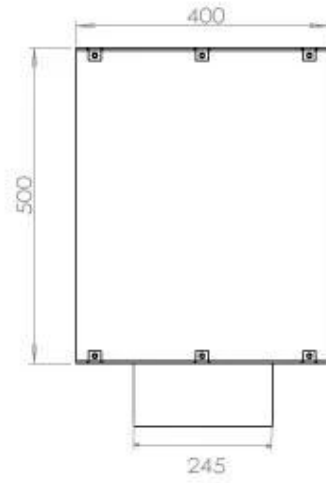

Afmeting

Lengte/breedte	80 cm
Hoogte	50 cm
Diepte	40 cm
Gewicht	25 kg

Uiterlijk

Materiaal	Staal
Staaldikte	4 mm
Kleur	Zwart
Glas inbegrepen	Ja

Automatic burner 700

PrimeFire 700

Superior Manual 600