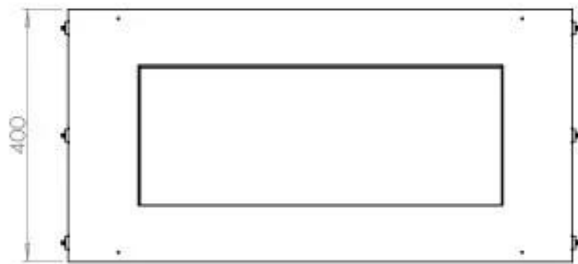

Afmeting

Lengte/breedte	80 cm
Hoogte	50 cm
Diepte	40 cm
Gewicht	25 kg

Uiterlijk

Materiaal	Staal
Staaldikte	4 mm
Kleur	Zwart
Glas inbegrepen	Ja

Automatic burner 700

PrimeFire 700

Superior Manual 600