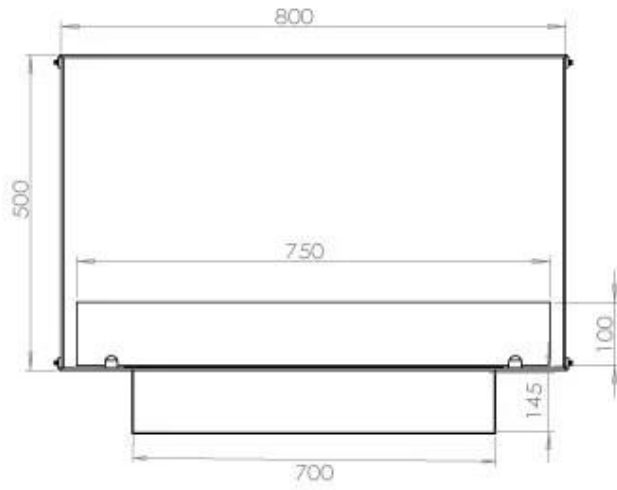

PrimeFire 700