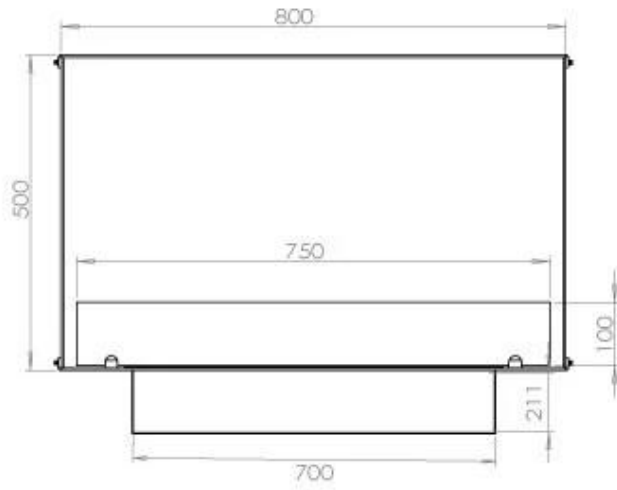

Afmeting

Lengte/breedte	80 cm
Hoogte	50 cm
Diepte	40 cm
Gewicht	25 kg

Uiterlijk

Materiaal	Staal
Staaldikte	4 mm
Kleur	Zwart
Glas inbegrepen	Ja

Automatic burner 700

PrimeFire 700

Superior Manual 600