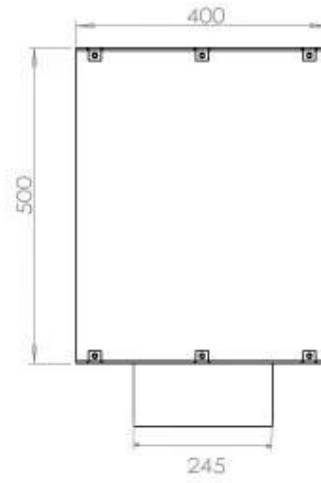

Afmeting

Lengte/breedte	80 cm
Hoogte	50 cm
Diepte	40 cm
Gewicht	25 kg

Uiterlijk

Materiaal	Staal
Staaldikte	4 mm
Kleur	Zwart
Glas inbegrepen	Ja

Automatic burner 700

PrimeFire 700

Superior Manual 600