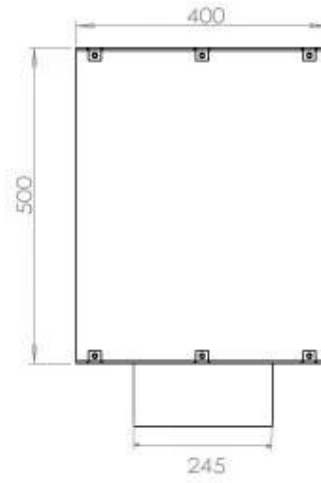

PrimeFire 700