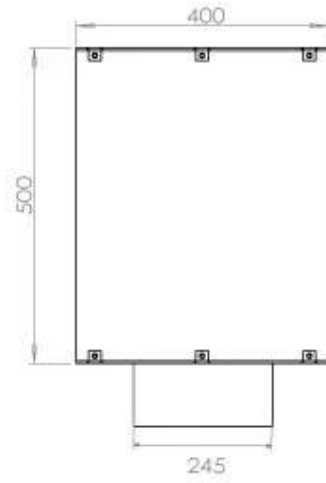

Automatic burner 700