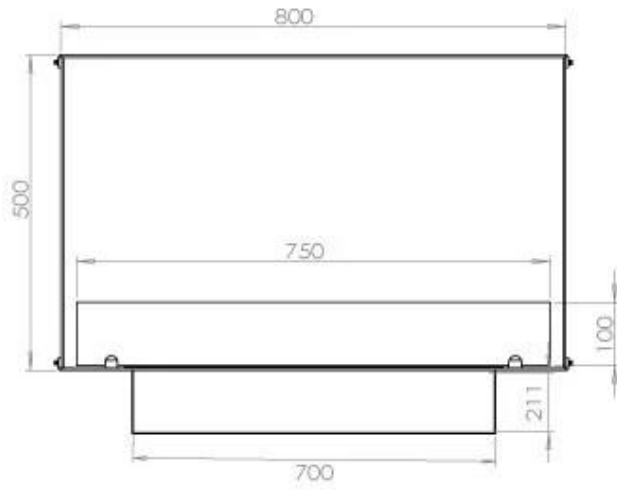

Automatic burner 700