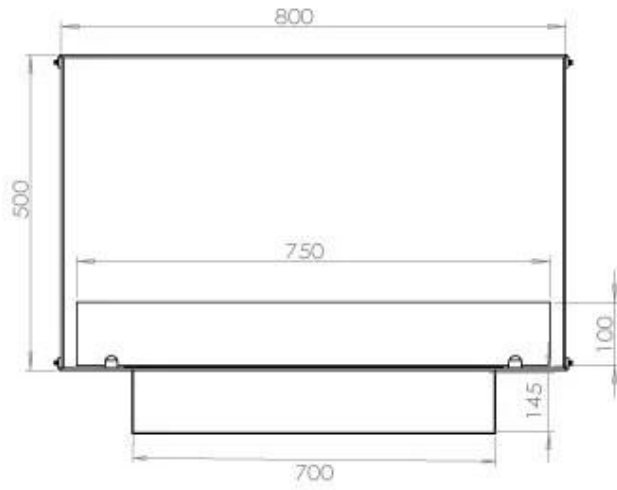

Afmeting

Lengte/breedte	80 cm
Hoogte	50 cm
Diepte	40 cm
Gewicht	25 kg

Uiterlijk

Materiaal	Staal
Staaldikte	4 mm
Kleur	Zwart
Glas inbegrepen	Ja

Automatic burner 700

PrimeFire 700

Superior Manual 600