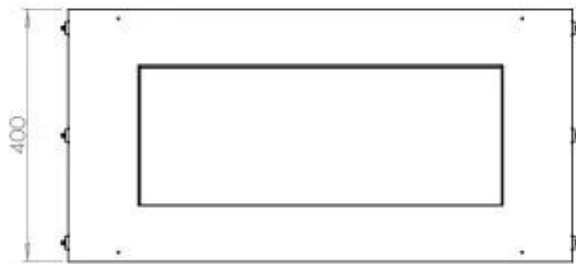

Afmeting

Lengte/breedte	80 cm
Hoogte	50 cm
Diepte	40 cm
Gewicht	25 kg

Uiterlijk

Materiaal	Staal
Staaldikte	4 mm
Kleur	Zwart
Glas inbegrepen	Ja

Automatic burner 700

PrimeFire 700

Superior Manual 600