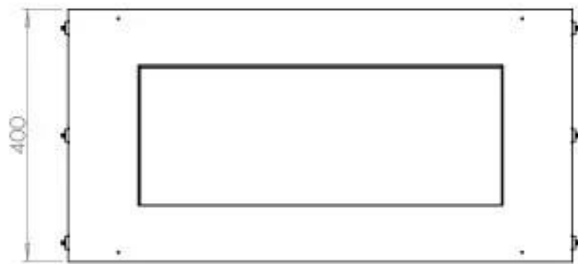

Automatic burner 700