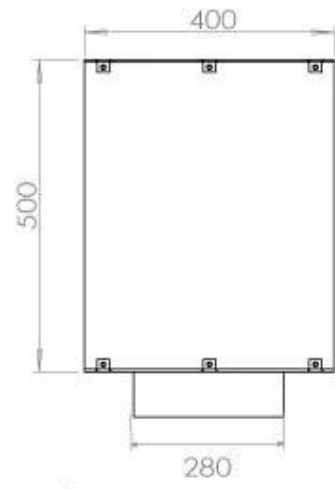

#### Afmeting

Lengte/breedte	100 cm
Hoogte	50 cm
Diepte	40 cm
Gewicht	58,5 kg

#### Uiterlijk

Materiaal	Staal
Staaldikte	4 mm
Kleur	Zwart
Glas inbegrepen	Ja

**FLA 3+ 790 mm**

**FLA 3 790 mm**