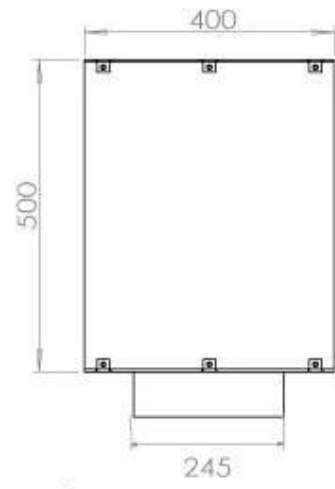

Afmeting

Lengte/breedte	100 cm
Hoogte	50 cm
Diepte	40 cm
Gewicht	58,5 kg

Uiterlijk

Materiaal	Staal
Staaldikte	4 mm
Kleur	Zwart
Glas inbegrepen	Ja

Type

Producttype	1-zijdige inbouw bio-ethanol haard
Brandstof	Bioethanol
Rookkanaal/schoorsteen	Niet vereist
Merk	Foco
Gebruik	Binnen
Vlamzicht	Voorkant
Garantie	2 Jaren
Aanbevolen luchtverversingssnelheid	1

FLA 3+ 790 mm

FLA 3 790 mm

PrimeFire 700

Automatic burner 700

Superior Manual 800