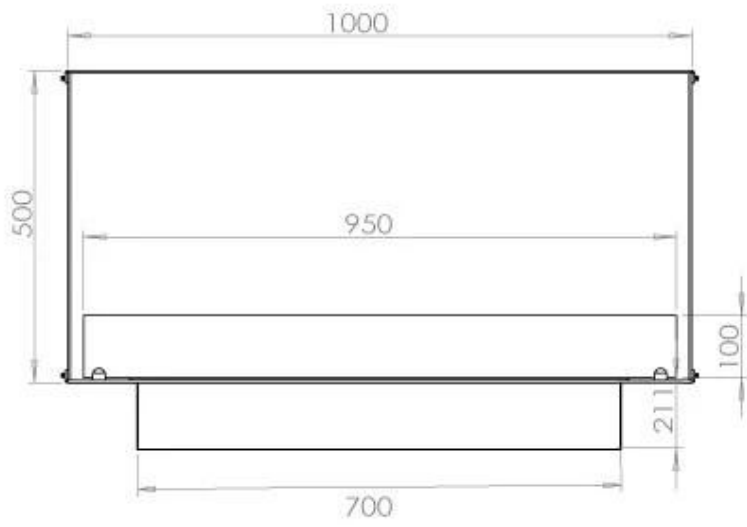

Afmeting

Lengte/breedte	100 cm
Hoogte	50 cm
Diepte	40 cm
Gewicht	58,5 kg

Uiterlijk

Materiaal	Staal
Staaldikte	4 mm
Kleur	Zwart
Glas inbegrepen	Ja

Type

Producttype	1-zijdige inbouw bio-ethanol haard
Brandstof	Bioethanol
Rookkanaal/schoorsteen	Niet vereist
Merk	Foco
Gebruik	Binnen
Vlamzicht	Voorkant
Garantie	2 Jaren
Aanbevolen luchtverversingssnelheid	1

FLA 3+ 790 mm

FLA 3 790 mm

PrimeFire 700

Automatic burner 700

Superior Manual 800