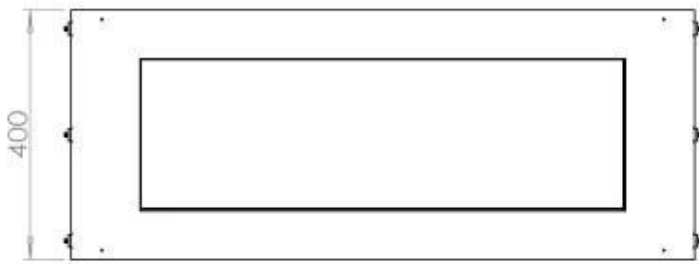

#### Afmeting

Lengte/breedte	100 cm
Hoogte	50 cm
Diepte	40 cm
Gewicht	58,5 kg

#### Uiterlijk

Materiaal	Staal
Staaldikte	4 mm
Kleur	Zwart
Glas inbegrepen	Ja

**FLA 3+ 790 mm**

**FLA 3 790 mm**