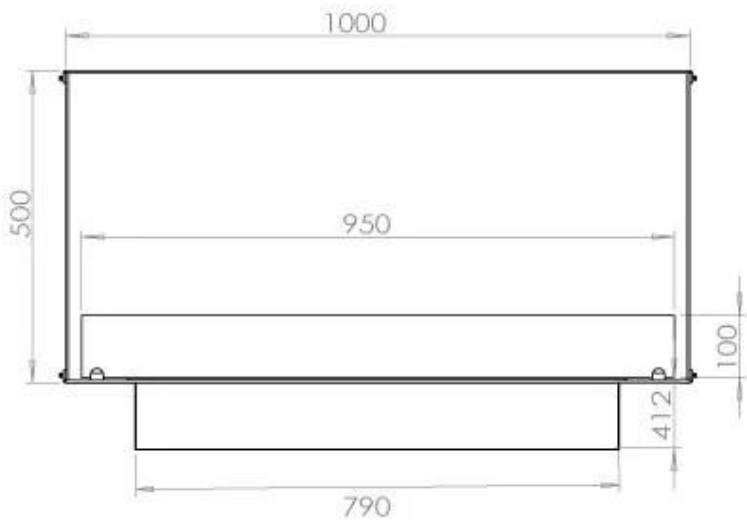

FLA 3+ 790 mm