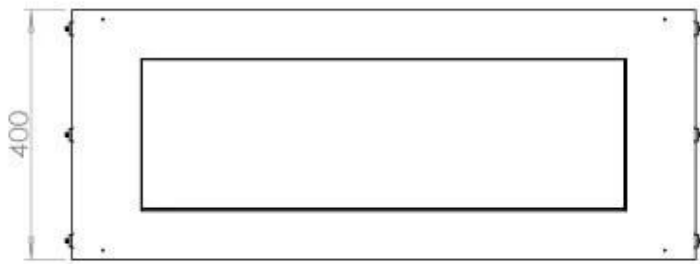

Automatic burner 700