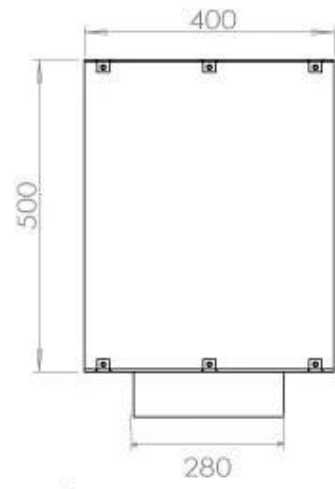

#### Afmeting

Lengte/breedte	100 cm
Hoogte	50 cm
Diepte	40 cm
Gewicht	58,5 kg

#### Uiterlijk

Materiaal	Staal
Staaldikte	4 mm
Kleur	Zwart
Glas inbegrepen	Ja

**FLA 3+ 790 mm**

**FLA 3 790 mm**