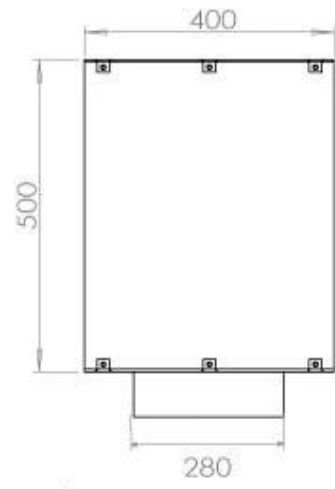

#### Afmeting

Diepte	40 cm
Gewicht	58,5 kg
Hoogte	50 cm
Lengte/breedte	100 cm

### **Uiterlijk**

Staaldikte	4 mm
------------	------

**FLA 3+ 790 mm**

**FLA 3 790 mm**