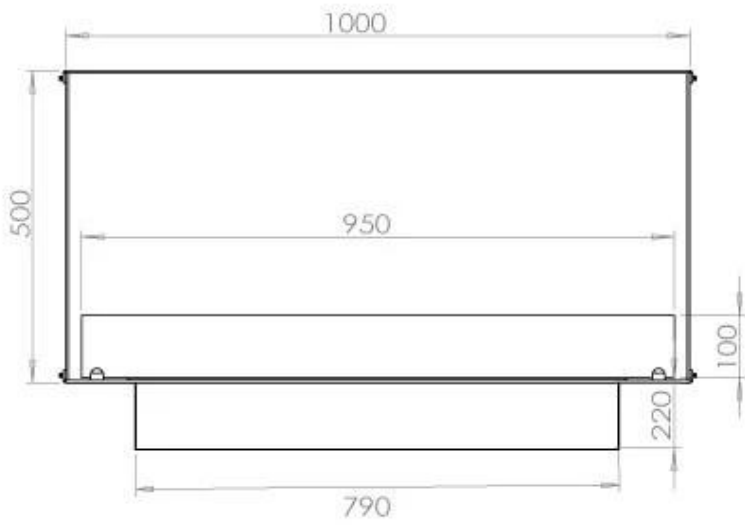

#### Afmeting

Lengte/breedte	100 cm
Hoogte	50 cm
Diepte	40 cm
Gewicht	58,5 kg

#### Uiterlijk

Materiaal	Staal
Staaldikte	4 mm
Kleur	Zwart
Glas inbegrepen	Ja

**FLA 3+ 790 mm**

**FLA 3 790 mm**