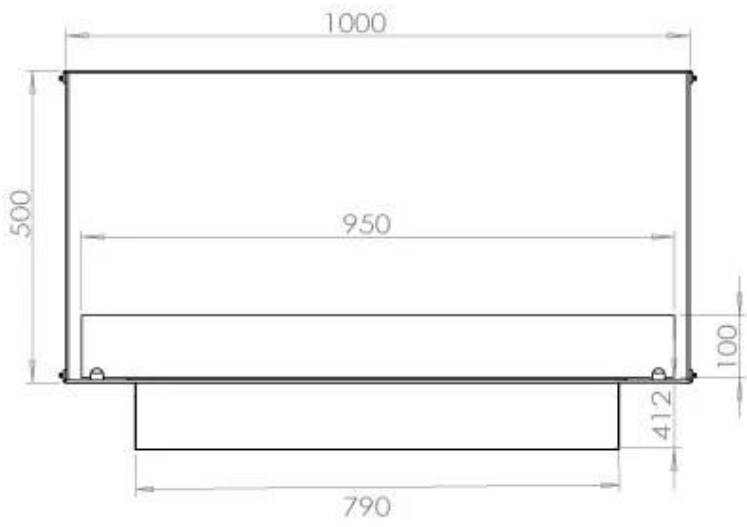

#### Afmeting

Diepte	40 cm
Gewicht	58,5 kg
Hoogte	50 cm
Lengte/breedte	100 cm

### **Uiterlijk**

Staaldikte	4 mm
------------	------

**FLA 3+ 790 mm**

**FLA 3 790 mm**