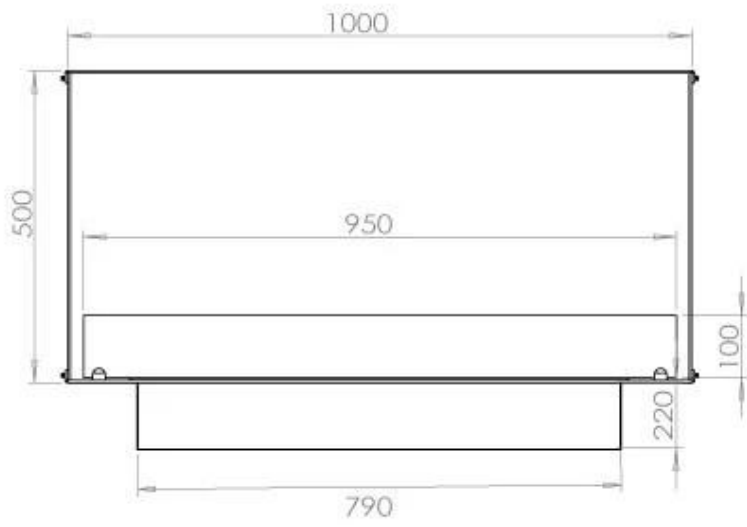

#### Afmeting

Diepte	40 cm
Gewicht	58,5 kg
Hoogte	50 cm
Lengte/breedte	100 cm

### **Uiterlijk**

Staaldikte	4 mm
------------	------

**FLA 3+ 790 mm**

**FLA 3 790 mm**