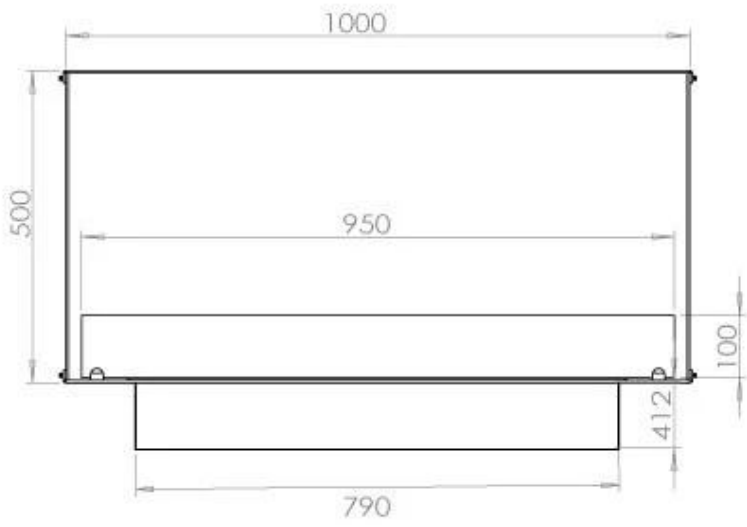

#### Afmeting

Lengte/breedte	100 cm
Hoogte	50 cm
Diepte	40 cm
Gewicht	58,5 kg

#### Uiterlijk

Materiaal	Staal
Staaldikte	4 mm
Kleur	Zwart
Glas inbegrepen	Ja

**FLA 3+ 790 mm**

**FLA 3 790 mm**