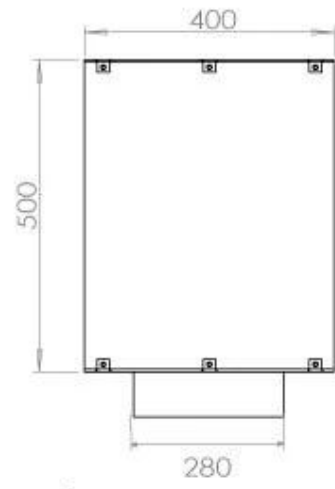

#### Afmeting

Diepte	40 cm
Gewicht	58,5 kg
Hoogte	50 cm
Lengte/breedte	100 cm

### **Uiterlijk**

Staaldikte	4 mm
------------	------

**FLA 3+ 790 mm**

**FLA 3 790 mm**