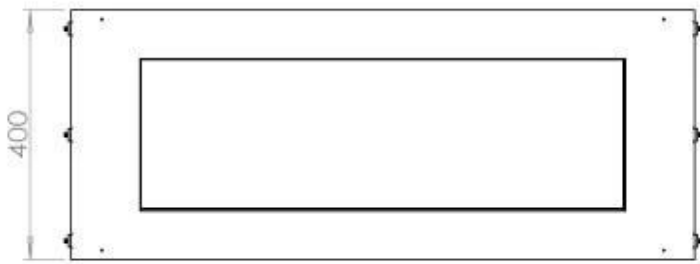

FLA 3+ 790 mm