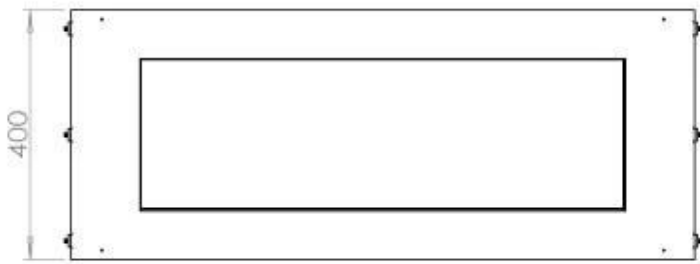

#### Afmeting

Lengte/breedte	100 cm
Hoogte	50 cm
Diepte	40 cm
Gewicht	58,5 kg

#### Uiterlijk

Materiaal	Staal
Staaldikte	4 mm
Kleur	Zwart
Glas inbegrepen	Ja

**FLA 3+ 790 mm**

**FLA 3 790 mm**