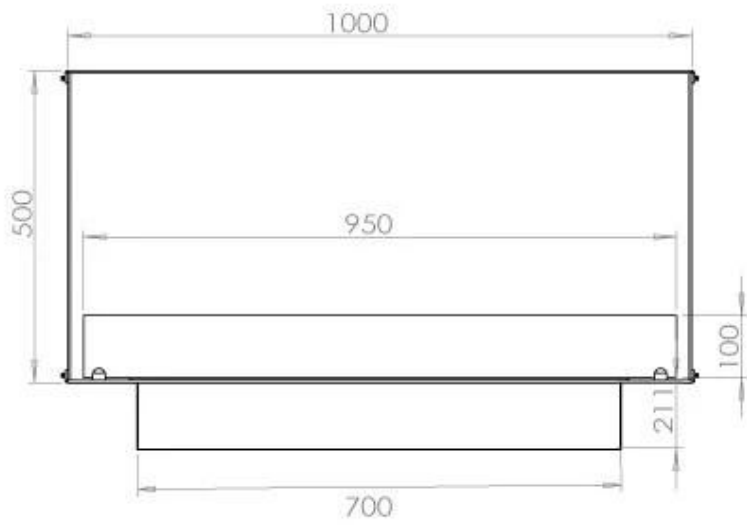

Automatic burner 700