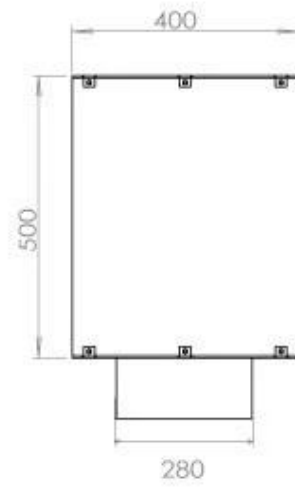

#### Afmeting

Lengte/breedte	120 cm
Hoogte	50 cm
Diepte	40 cm
Gewicht	35 kg

**FLA 3+ 990 mm**

FLA 3 990 mm