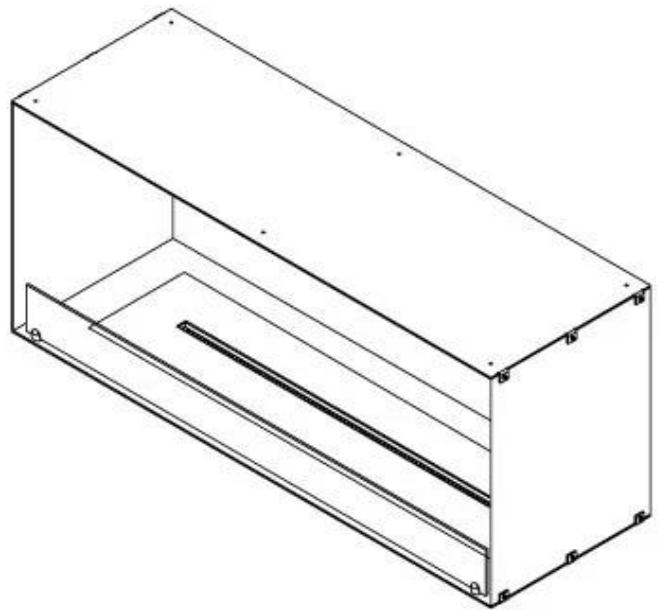

Automatic burner 1000