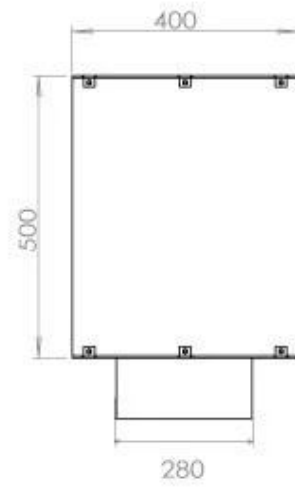

#### Afmeting

Diepte	40 cm
Gewicht	35 kg
Hoogte	50 cm
Lengte/breedte	120 cm

### **Uiterlijk**

Staaldikte	4 mm
------------	------

**FLA 3+ 990 mm**

FLA 3 990 mm