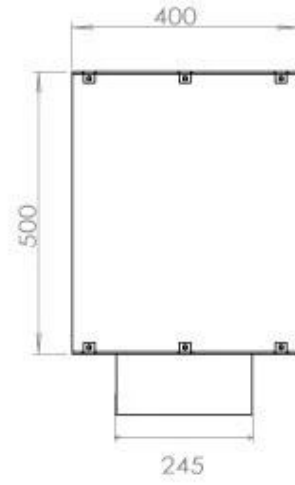

PrimeFire 1000