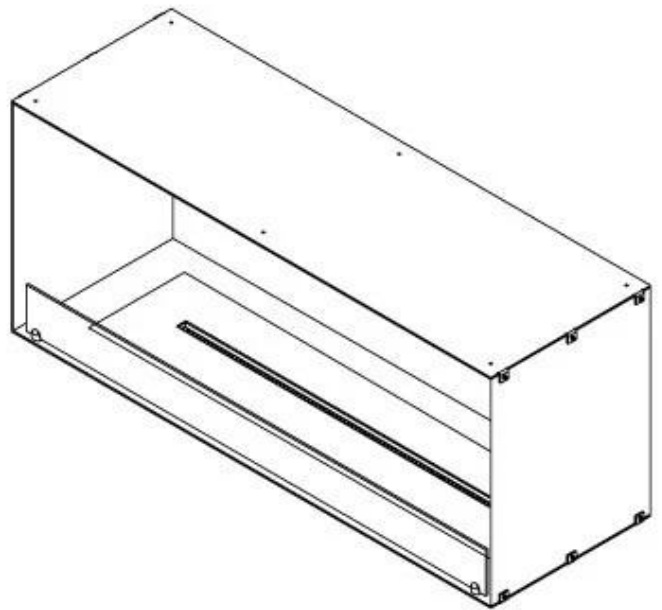

PrimeFire 1000