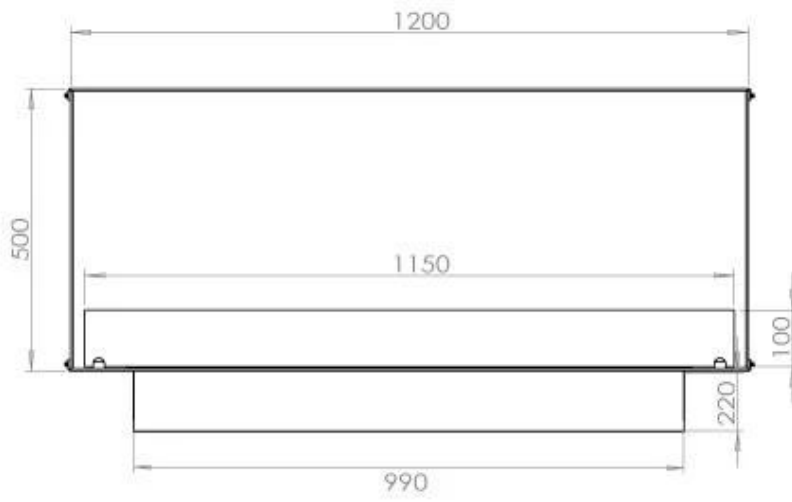

#### Afmeting

Lengte/breedte	120 cm
Hoogte	50 cm
Diepte	40 cm
Gewicht	35 kg

**FLA 3+ 990 mm**

FLA 3 990 mm