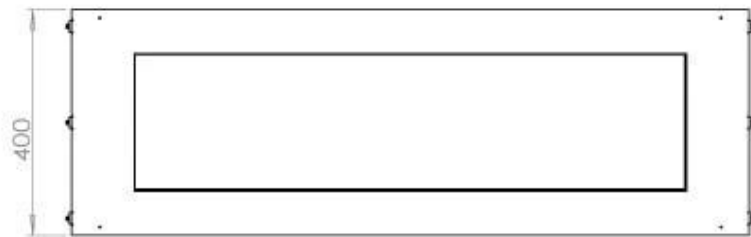

#### Afmeting

Lengte/breedte	120 cm
Hoogte	50 cm
Diepte	40 cm
Gewicht	35 kg

**FLA 3+ 990 mm**

FLA 3 990 mm