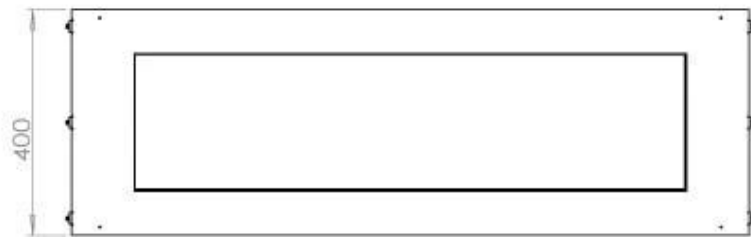

FLA 3+ 990 mm