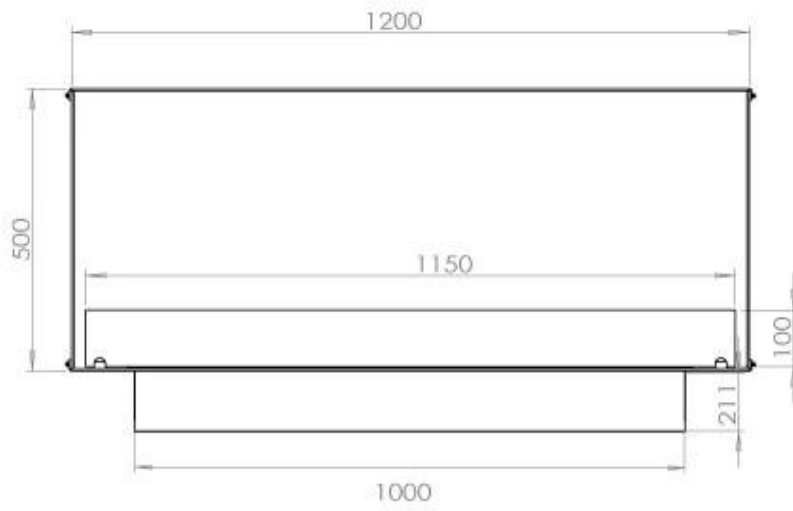

Automatic burner 1000