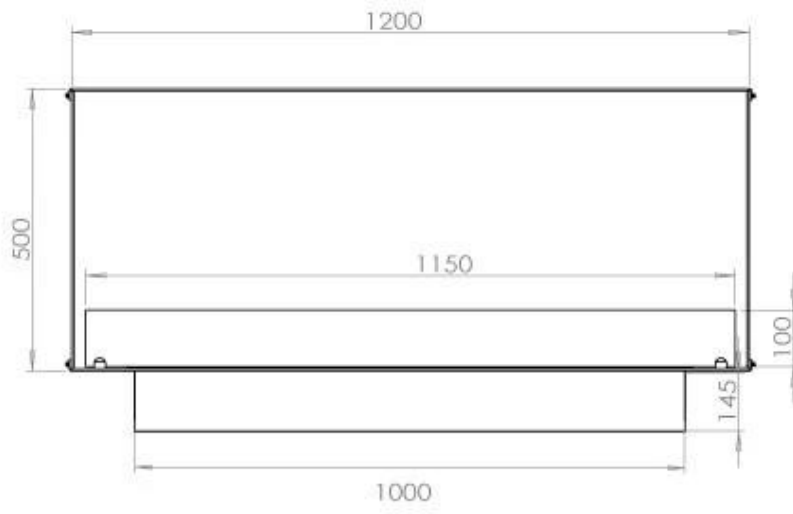

PrimeFire 1000