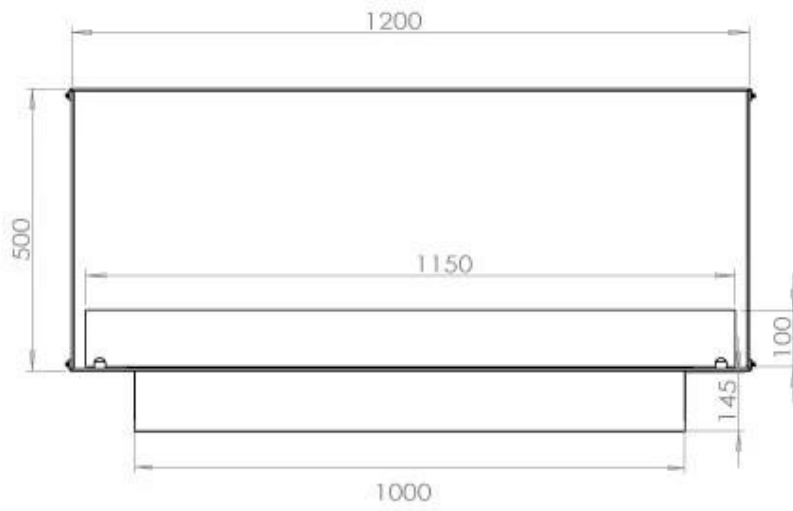

PrimeFire 1000