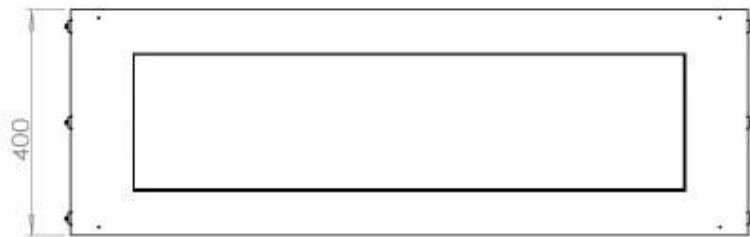

#### Afmeting

Lengte/breedte	120 cm
Hoogte	50 cm
Diepte	40 cm
Gewicht	35 kg

**FLA 3+ 990 mm**

FLA 3 990 mm