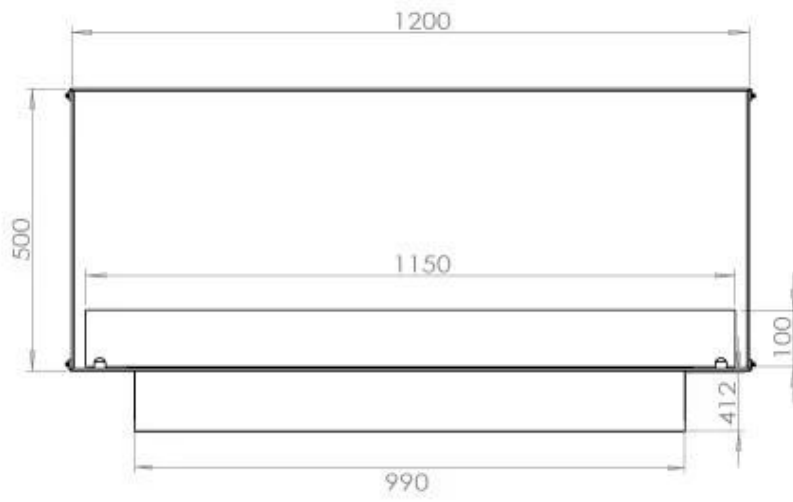

#### Afmeting

Diepte	40 cm
Gewicht	35 kg
Hoogte	50 cm
Lengte/breedte	120 cm

### **Uiterlijk**

Staaldikte	4 mm
------------	------

**FLA 3+ 990 mm**

FLA 3 990 mm