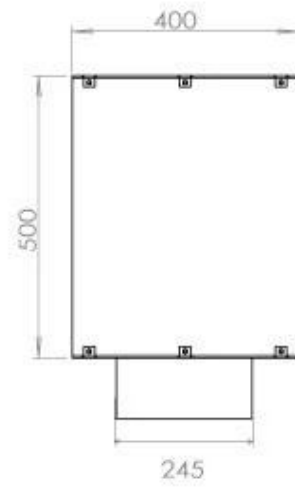

Automatic burner 1000