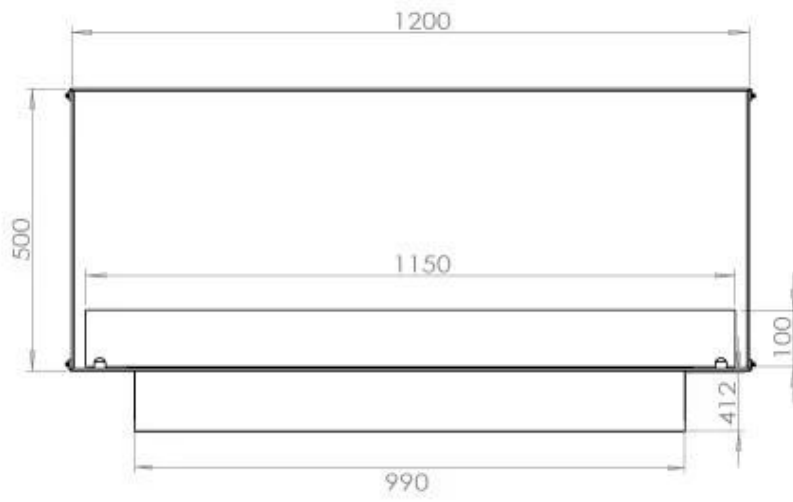

#### Uiterlijk

Materiaal	Staal
Staaldikte	4 mm
Kleur	Zwart
Glas inbegrepen	Ja

#### Afmeting

Lengte/breedte	120 cm
Hoogte	50 cm
Diepte	40 cm
Gewicht	35 kg

**FLA 3+ 990 mm**

FLA 3 990 mm