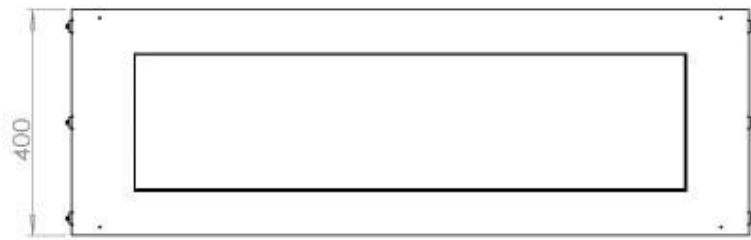

PrimeFire 1000