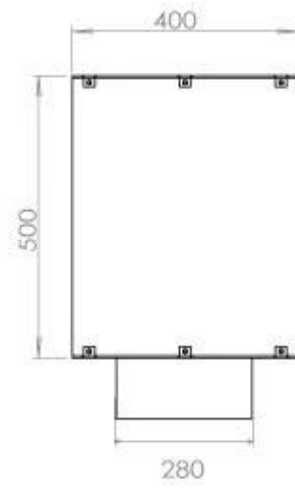

#### Afmeting

Diepte	40 cm
Gewicht	35 kg
Hoogte	50 cm
Lengte/breedte	120 cm

### **Uiterlijk**

Staaldikte	4 mm
------------	------

**FLA 3+ 990 mm**

FLA 3 990 mm