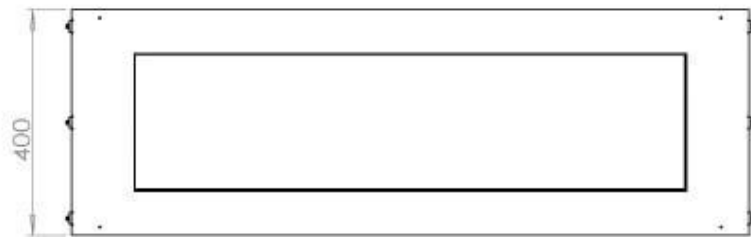

PrimeFire 1000