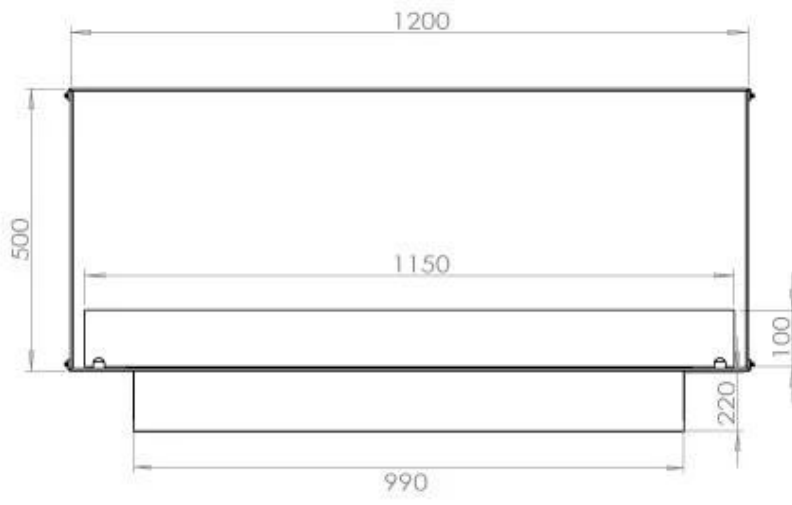

#### Afmeting

Diepte	40 cm
Gewicht	35 kg
Hoogte	50 cm
Lengte/breedte	120 cm

### **Uiterlijk**

Staaldikte	4 mm
------------	------

**FLA 3+ 990 mm**

FLA 3 990 mm