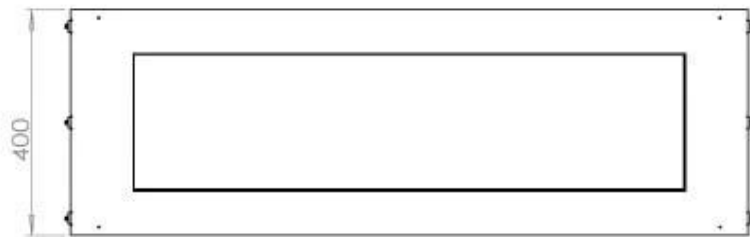

Automatic burner 1000