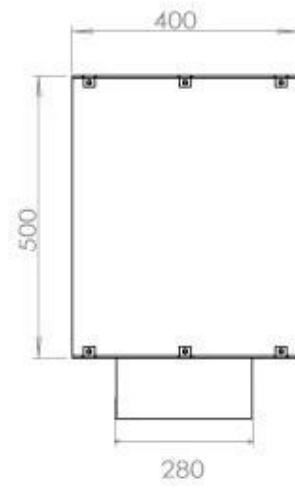

#### Afmeting

Lengte/breedte	120 cm
Hoogte	50 cm
Diepte	40 cm
Gewicht	35 kg

**FLA 3+ 990 mm**

FLA 3 990 mm