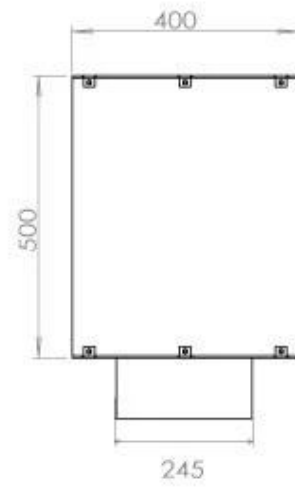

PrimeFire 1000