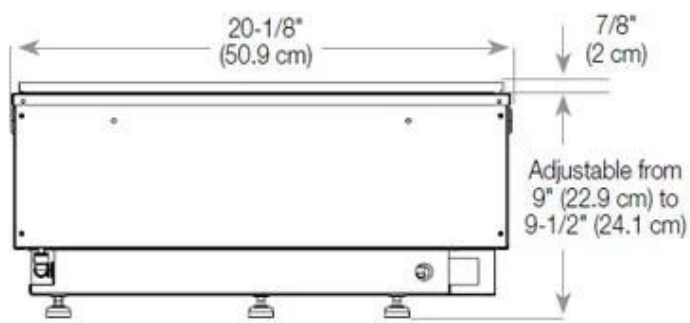

#### Afmetingen en gewicht

Lengte/breedte	80 cm
Hoogte	50 cm
Diepte	40 cm
Gewicht	25 kg
Kabellengte	150 cm

#### Materiaal en uiterlijk

Materiaal	Glas
Materiaal	Staal
Kleur	Zwart
Afwerking	Matt
Interieur (kleur/materiaal)	Zwart
Vlamzicht	Voorkant
Decoratie	Hout (extra)
Glas inbegrepen	Ja
Glas hoogte	15 cm

#### Installatiedetails

Ventilatie	210 cm <sup>2</sup>
Rookkanaal/schoorsteen	Niet vereist
Stroomvereisten	Ja

CASSETTE 500 AUTOMATIC

TOP

FRONT

SIDE

CASSETTE 500 MANUAL

TOP