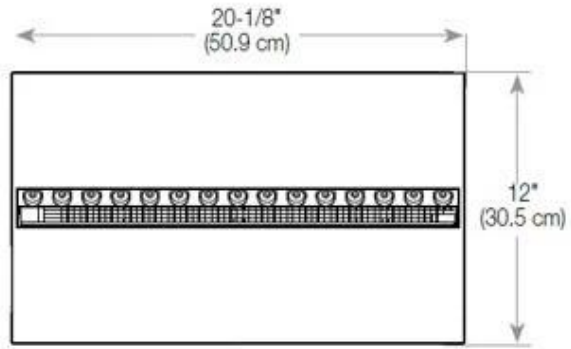

Type

Vlammenzicht	Voorkant
--------------	----------

Uiterlijk

Afwerking	Mat
-----------	-----

Decoratie	Hout (extra)
-----------	--------------

Uiterlijk

Glas hoogte	15 cm
-------------	-------

Uiterlijk

CASSETTE 500 AUTOMATIC

TOP

FRONT

SIDE

CASSETTE 500 MANUAL

TOP

FRONT

SIDE