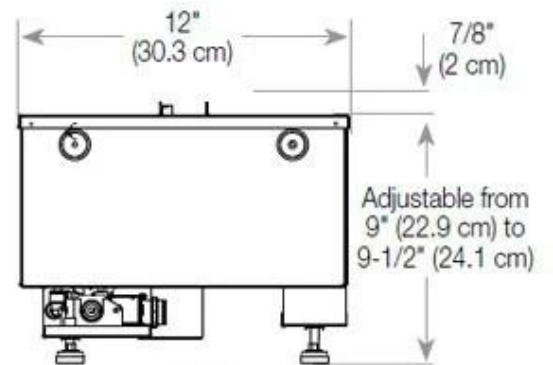

#### Afmetingen en gewicht

Lengte/breedte	80 cm
Hoogte	50 cm
Diepte	40 cm
Gewicht	25 kg
Kabellengte	150 cm

#### Materiaal en uiterlijk

Materiaal	Glas
Materiaal	Staal
Kleur	Zwart
Afwerking	Matt
Interieur (kleur/materiaal)	Zwart
Vlamzicht	Voorkant
Decoratie	Hout (extra)
Glas inbegrepen	Ja
Glas hoogte	15 cm

#### Installatiedetails

Ventilatie	210 cm <sup>2</sup>
Rookkanaal/schoorsteen	Niet vereist
Stroomvereisten	Ja

CASSETTE 500 AUTOMATIC

TOP

FRONT

SIDE

CASSETTE 500 MANUAL

TOP