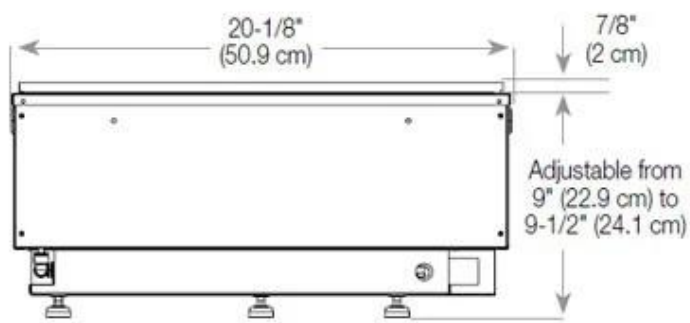

#### Afmeting

Lengte/breedte	100 cm
Hoogte	50 cm
Diepte	40 cm
Gewicht	30 kg
Kabellengte	150 cm

CASSETTE 500 AUTOMATIC

TOP

FRONT

SIDE

CASSETTE 500 MANUAL

TOP