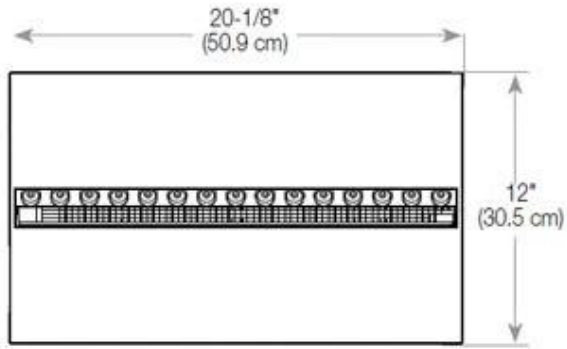

CASSETTE 500 AUTOMATIC

TOP