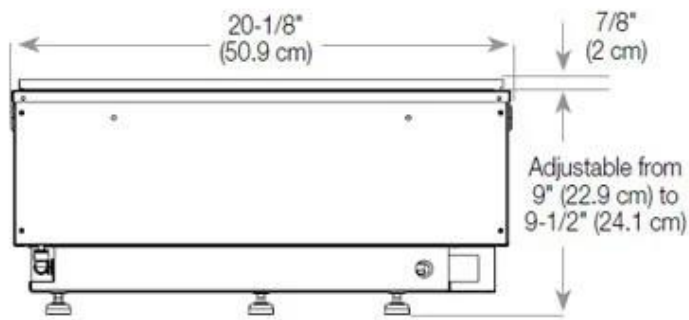

Materiaal en uiterlijk

Materiaal	Glas
Materiaal	Staal
Kleur	Zwart
Afwerking	Matt
Interieur (kleur/materiaal)	Zwart
Vlamzicht	Voorkant
Decoratie	Hout (extra)
Glas inbegrepen	Ja
Glas hoogte	15 cm

Installatiedetails

Vereiste ventilatieopening	210 cm ²
Rookkanaal/schoorsteen	Niet vereist
Stroomvereisten	Ja

CASSETTE 500 AUTOMATIC

TOP

FRONT

SIDE

CASSETTE 500 MANUAL

TOP

FRONT