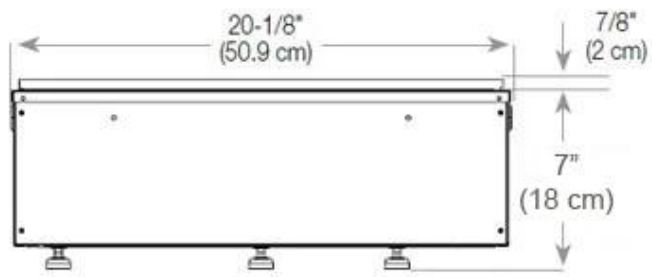

Materiaal en uiterlijk

Materiaal	Glas
Materiaal	Staal
Kleur	Zwart
Afwerking	Matt
Interieur (kleur/materiaal)	Zwart
Vlamzicht	Voorkant
Decoratie	Hout (extra)
Glas inbegrepen	Ja
Glas hoogte	15 cm

Installatiedetails

Vereiste ventilatieopening	210 cm ²
Rookkanaal/schoorsteen	Niet vereist
Stroomvereisten	Ja

CASSETTE 500 AUTOMATIC

TOP

FRONT

SIDE

CASSETTE 500 MANUAL

TOP

FRONT