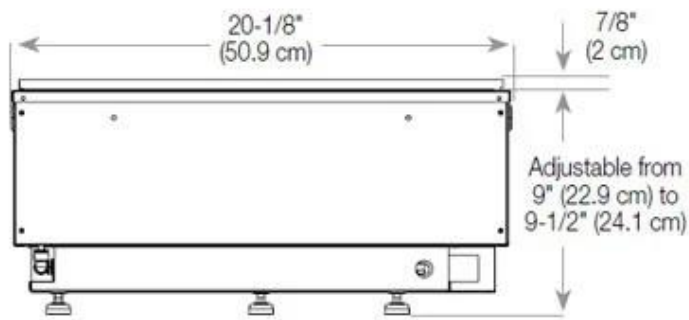

CASSETTE 500 AUTOMATIC

FRONT