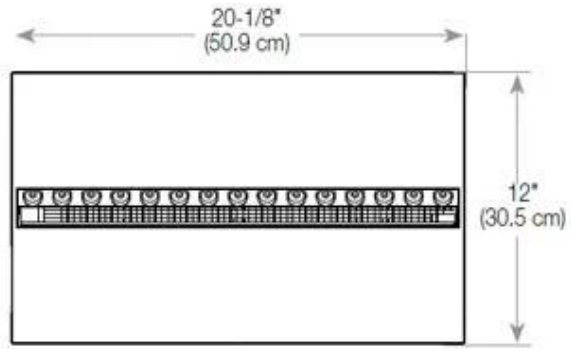

#### Afmeting

Lengte/breedte	100 cm
Hoogte	50 cm
Diepte	40 cm
Gewicht	30 kg
Kabellengte	150 cm

CASSETTE 500 AUTOMATIC

TOP

FRONT

SIDE

CASSETTE 500 MANUAL

TOP