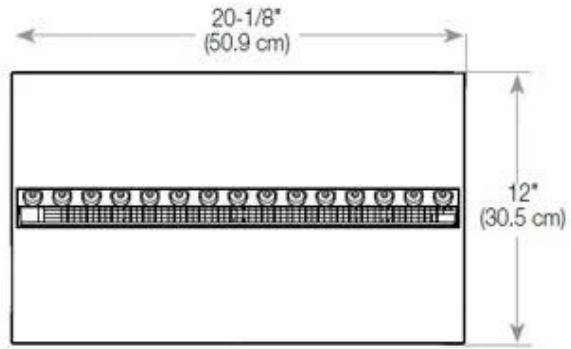

Materiaal en uiterlijk

Materiaal	Glas
Materiaal	Staal
Kleur	Zwart
Afwerking	Matt
Interieur (kleur/materiaal)	Zwart
Vlamzicht	Voorkant
Decoratie	Hout (extra)
Glas inbegrepen	Ja
Glas hoogte	15 cm

Installatiedetails

Vereiste ventilatieopening	210 cm ²
Rookkanaal/schoorsteen	Niet vereist
Stroomvereisten	Ja

CASSETTE 500 AUTOMATIC

TOP

FRONT

SIDE

CASSETTE 500 MANUAL

TOP

FRONT