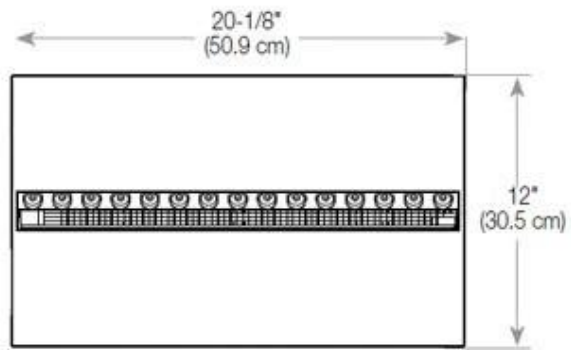

#### Uiterlijk

Interieur	Zwart
Vlam kleuren	1 kleuren
Materiaal	Glas
Materiaal	Staal
Kleur	Zwart
Afwerking	Matt
Decoratie	Hout (extra)
Glas inbegrepen	Ja
Glas hoogte	15 cm

#### Afmeting

Lengte/breedte	100 cm
Hoogte	50 cm
Diepte	40 cm
Gewicht	30 kg
Kabellengte	150 cm

CASSETTE 500 AUTOMATIC

TOP

FRONT

SIDE

CASSETTE 500 MANUAL

TOP