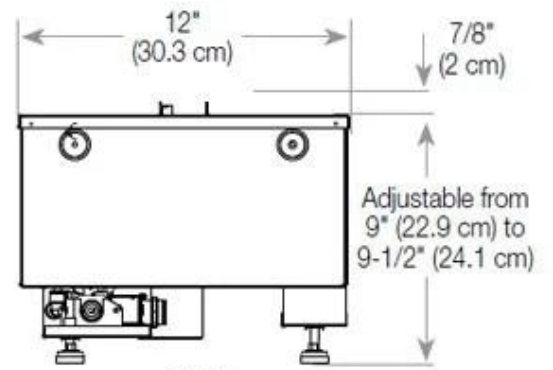

Materiaal en uiterlijk

Materiaal	Glas
Materiaal	Staal
Kleur	Zwart
Afwerking	Matt
Interieur (kleur/materiaal)	Zwart
Vlamzicht	Voorkant
Decoratie	Hout (extra)
Glas inbegrepen	Ja
Glas hoogte	15 cm

Installatiedetails

Vereiste ventilatieopening	210 cm ²
Rookkanaal/schoorsteen	Niet vereist
Stroomvereisten	Ja

CASSETTE 500 AUTOMATIC

TOP

FRONT

SIDE

CASSETTE 500 MANUAL

TOP

FRONT