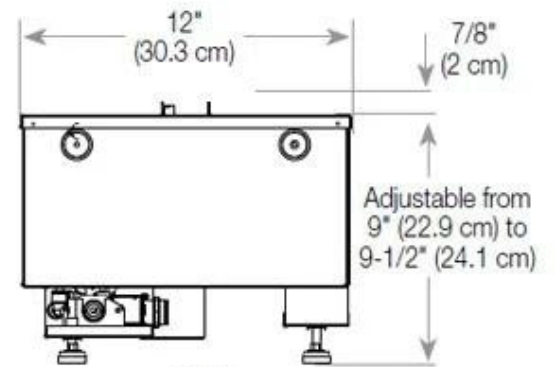

#### Afmeting

Lengte/breedte	100 cm
Hoogte	50 cm
Diepte	40 cm
Gewicht	30 kg
Kabellengte	150 cm

CASSETTE 500 AUTOMATIC

TOP

FRONT

SIDE

CASSETTE 500 MANUAL

TOP