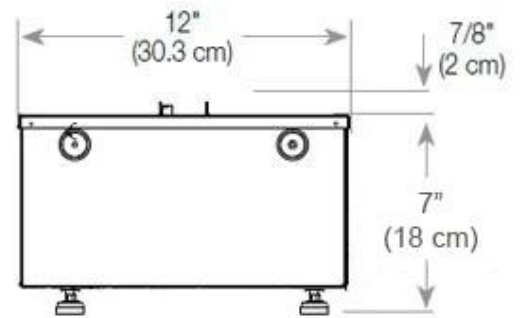

Materiaal en uiterlijk

Materiaal	Glas
Materiaal	Staal
Kleur	Zwart
Afwerking	Matt
Interieur (kleur/materiaal)	Zwart
Vlamzicht	Voorkant
Decoratie	Hout (extra)
Glas inbegrepen	Ja
Glas hoogte	15 cm

Installatiedetails

Vereiste ventilatieopening	210 cm ²
Rookkanaal/schoorsteen	Niet vereist
Stroomvereisten	Ja

CASSETTE 500 AUTOMATIC

TOP

FRONT

SIDE

CASSETTE 500 MANUAL

TOP

FRONT